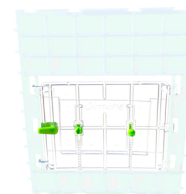

SKU: FD-GRL-C

[View](#)

X 3

Green Connector Comes Attached

Feeding Trough: 3 Sections Series: CB40/GL40/TYK/KYK

SKU: FD-CG-P-95L

[View](#)

X 9