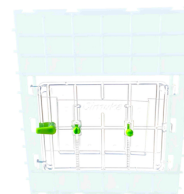

SKU: FD-GRL-C

[View](#)

X 2

Green Connector Comes Attached

Feeding Trough: 3 Sections Series: CB40/GL40/TYK/KYK

SKU: FD-CG-P-95L

[View](#)

X 6