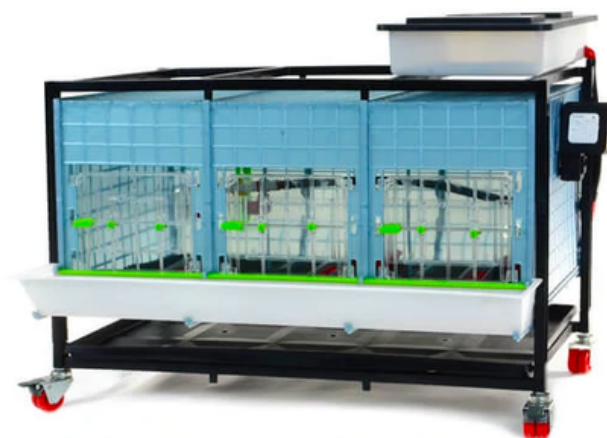

## Chick Brooder 1 Layer H:15"

SKU: CB40-03-1K