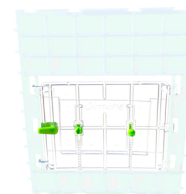

SKU: FD-GRL-C

[View](#)

X 1

Green Connector Comes Attached

Feeding Trough: 3 Sections Series: CB40/GL40/TYK/KYK

SKU: FD-CG-P-95L

[View](#)

X 3