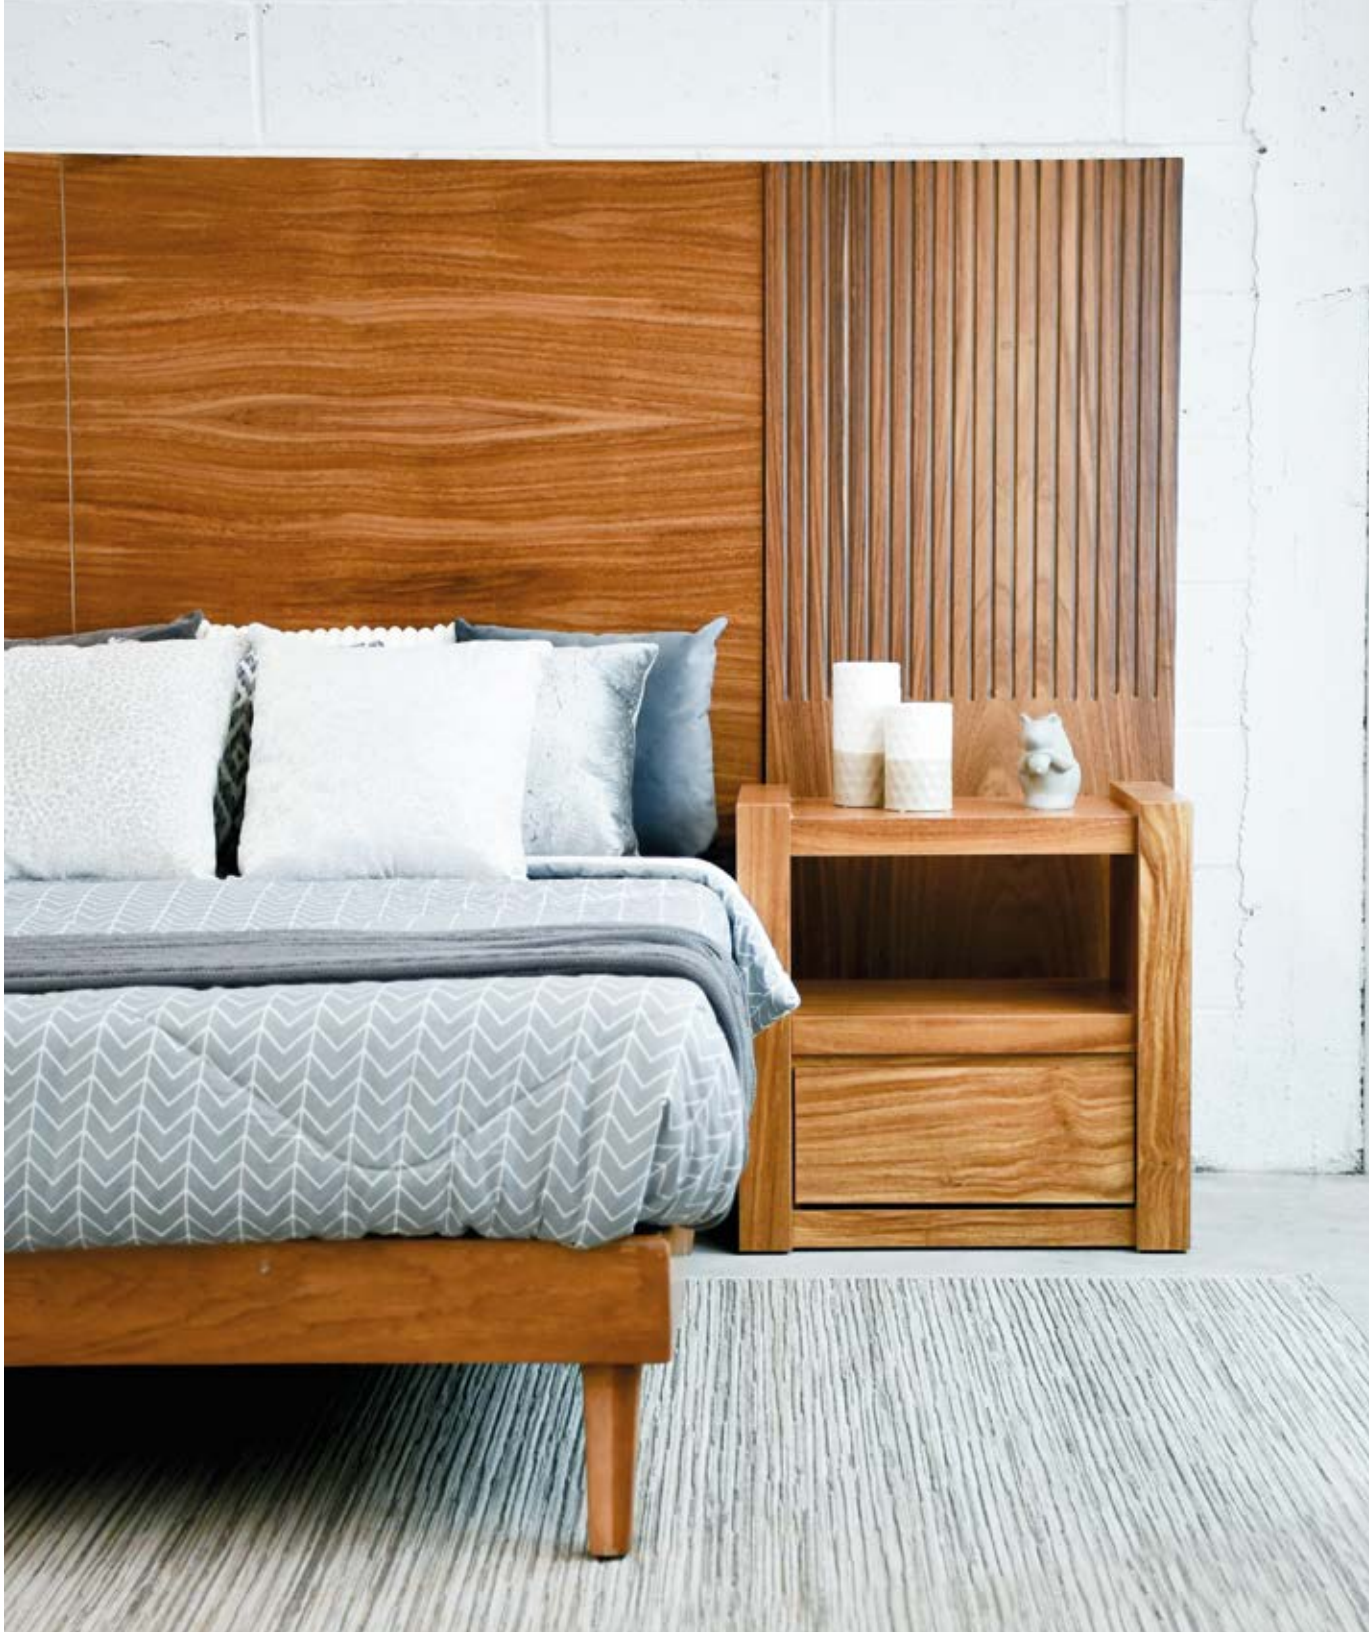

Recámara Luna

Récamara matrimonial
Disponible en más tamaños
(Cabecera+2 burós)

40%
de descuento

PRECIO FINAL

\$12,677

. Promociones no acumulables. Aplican restricciones.

EXPO
SOFATECA
SOMOS FABRICANTES

. Promociones no acumulables. Aplican restricciones.