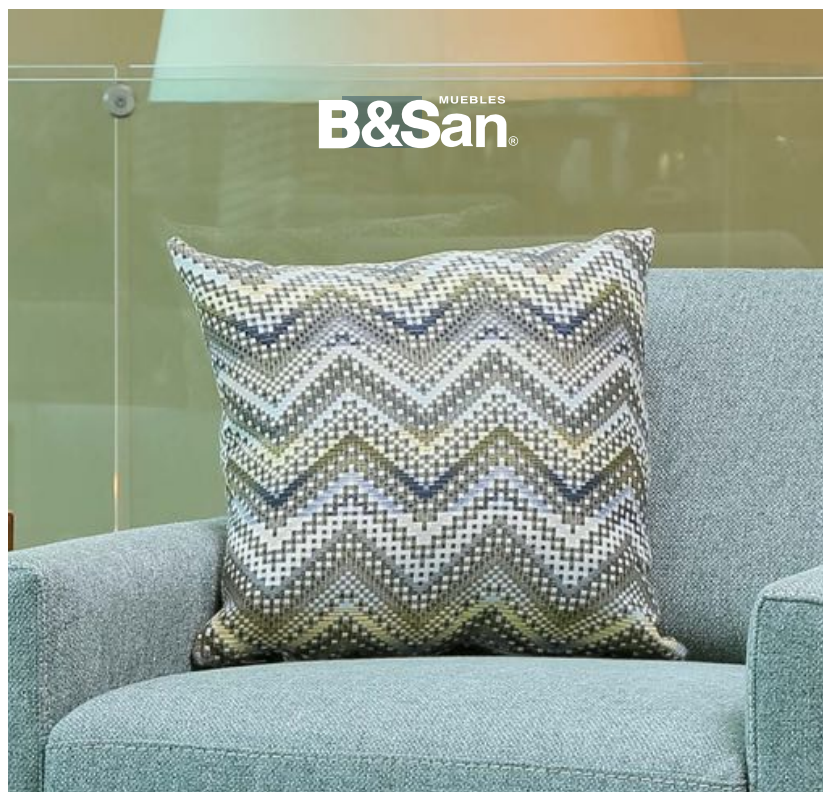

COJÍN DECORATIVO

COMPONENTES Y MEDIDAS:

Cojín: Alto: 45cm Frente: 45cm Fondo: 12cm