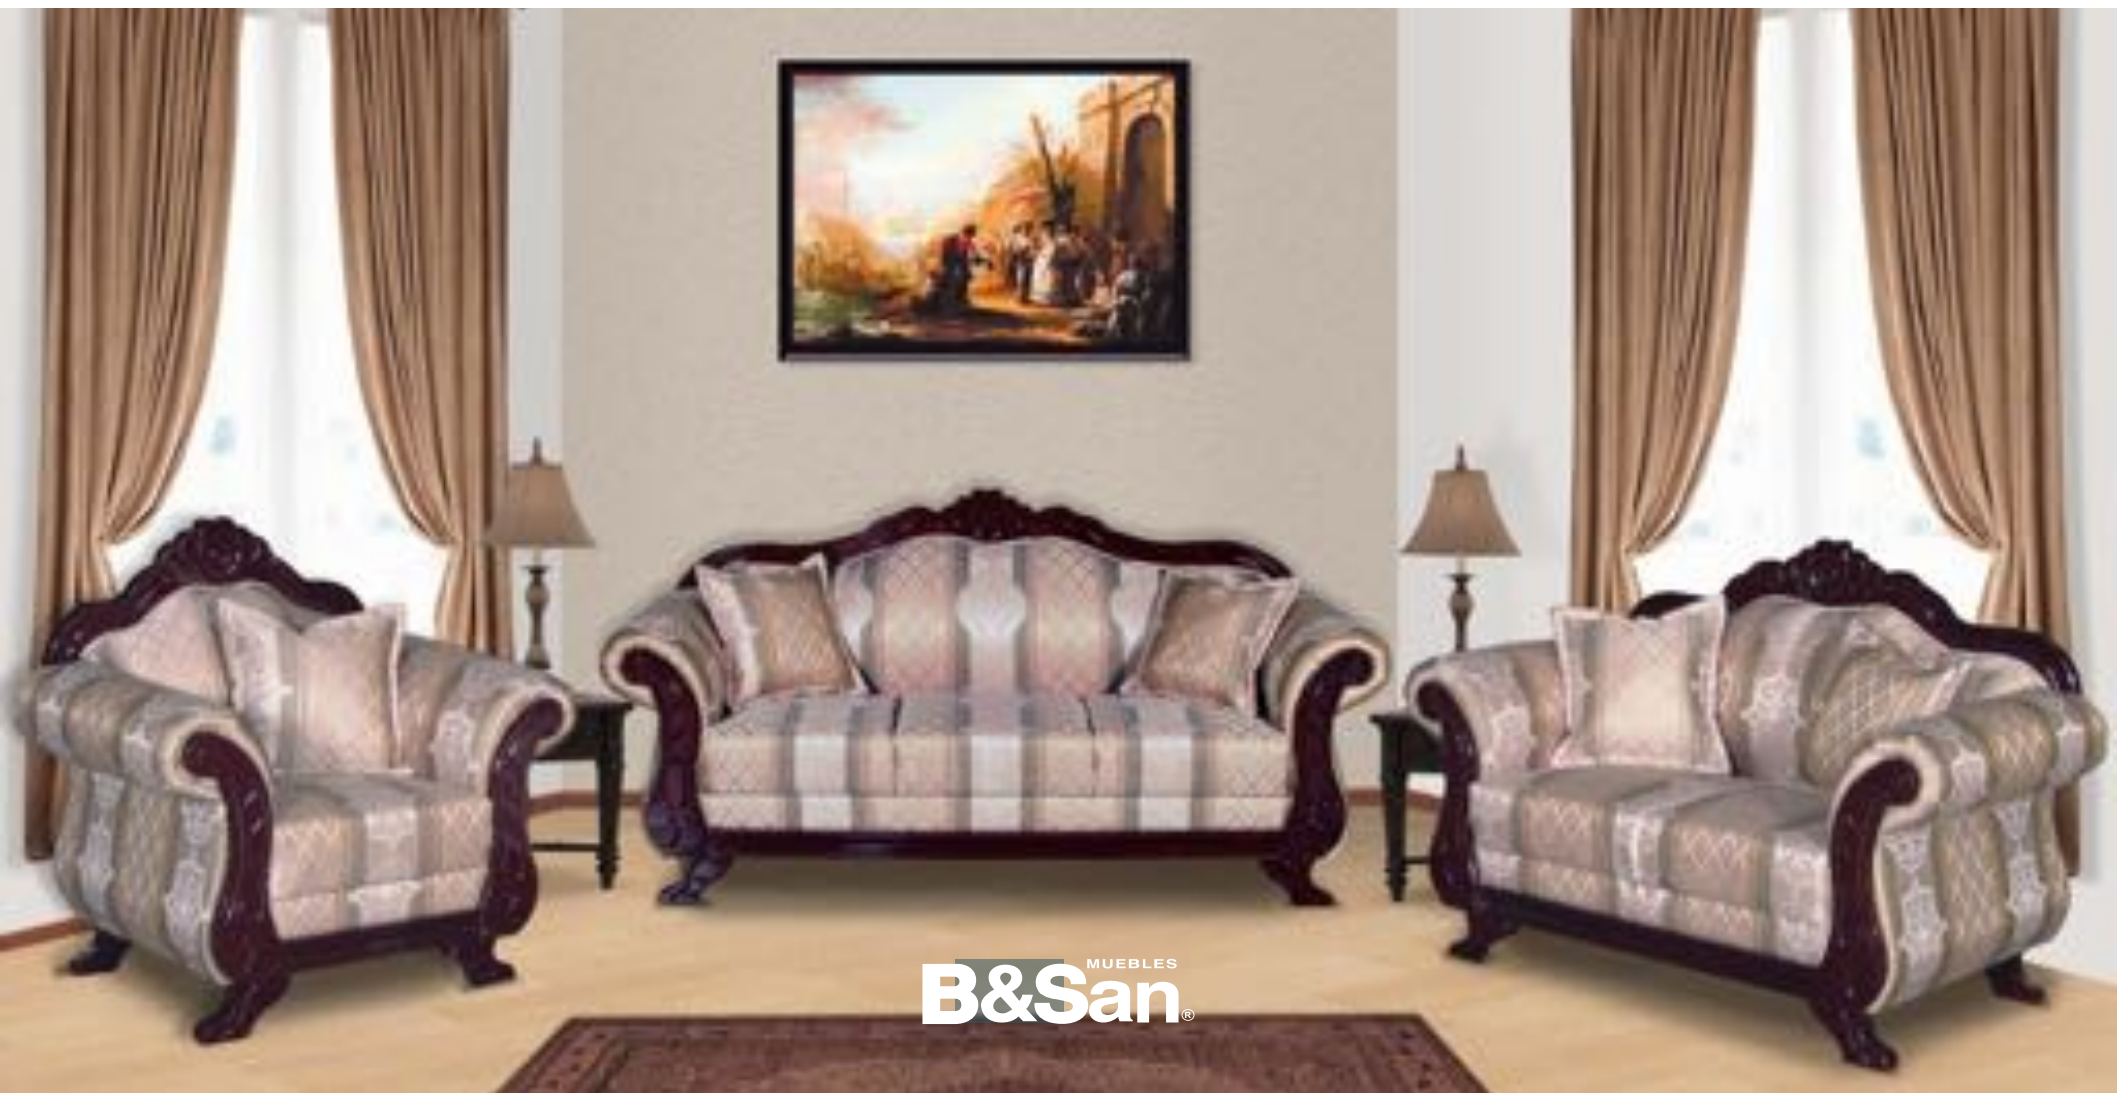

MUEBLES
B&San®

SALA SCORPIO

COMPONENTES Y MEDIDAS:

Sofá:	Alto: 104cm	Frente: 200cm	Fondo: 78cm
Love seat:	Alto: 104cm	Frente: 147cm	Fondo: 78cm
Sillón:	Alto: 104cm	Frente: 100cm	Fondo: 78cm