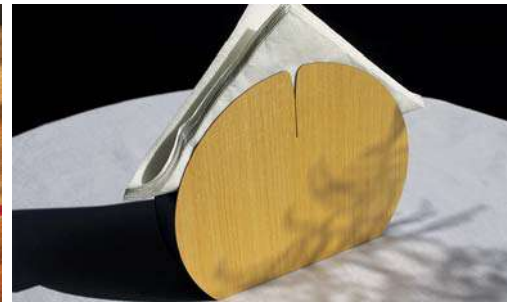

NAPKIN RING

NELUMBO

Flexible wood meets the table

Trays, containers, table mats, coasters, centrepiece, napkin holders and napkin rings.

<p>50,4 x 28 x 6,4 cm 35,5 x 16,3 x 5,6 cm</p>  <p>TRAYS</p>	<p>19,5 x 19,5 x 11,2 cm 13,5 x 13,5 x 5,7 cm</p>  <p>CONTAINERS</p>	
<p>Ø 40 cm Ø 32 cm</p>  <p>TABLE MATS</p>	<p>Ø 13 cm Ø 10 cm</p>  <p>COASTERS</p>	
<p>34,5 x 34,5 x 8,5 cm</p>  <p>CENTREPIECE</p>	<p>17,6 x 14,6 x 3 cm</p>  <p>NAPKIN HOLDER</p>	<p>Ø 5 cm</p>  <p>NAPKIN RING</p>

VULCANO

A rigorous cone with perfect and sinuous lines

Wall clocks soft to the touch, magnetic and in real flexible wood

Ø 35 cm

Ø 35 cm

Ø 19,5 cm

NUDE

NUMBERS