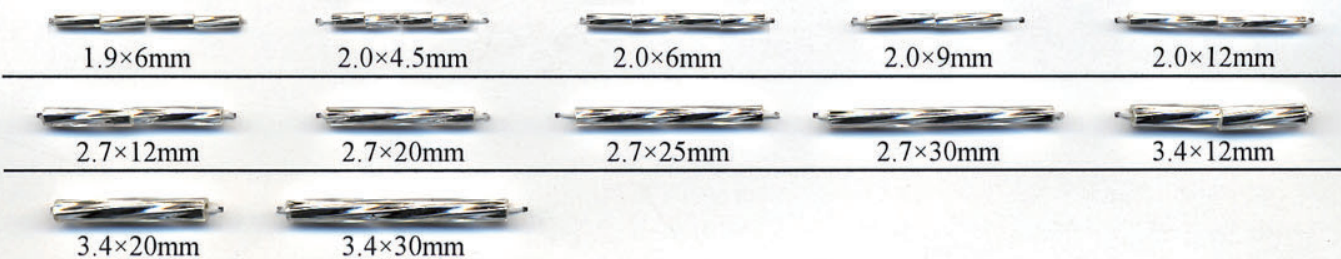

MIYUKI BEADS SAMPLE CARD

GLASS BEADS

No. 858R

”TWIST” Beads (ツイストビーズ)

Bugle Size

Color

| Transparent | | Transp. Rainbow | | 511 |  | Metallic & Fancy Frost | |
|----------------|---|-------------------------|---|------------------------|--|------------------------|---|
| 131 |  | 250 |  | 420 |  | 1251 |  |
| 132 |  | 251 |  | | | 2001 |  |
| 134 |  | 257 |  | Op. Frost & F. Rainbow | | 2002 |  |
| 142 |  | 256 |  | 401F |  | 2004 |  |
| 143 |  | 258 |  | 402F |  | 2005 |  |
| 146 |  | 179 |  | 410F |  | 2006 |  |
| 148 |  | 260 |  | 411F |  | 2007 |  |
| 150 |  | 261 |  | 413F |  | 2008 |  |
| 151 |  | 177 |  | 414F |  | 2009 |  |
| | | | | 401FR |  | 2021 |  |
| Silverline | | Transp. Frost Rainbow | | 402FR |  | 2022 |  |
| 1 |  | 131FR |  | 410FR |  | 2023 |  |
| 3 |  | 132FR |  | 411FR |  | 2024 |  |
| 5 |  | 134FR |  | 413FR |  | 2028 |  |
| 12 |  | 142FR |  | 414FR |  | 2029 |  |
| 14 |  | 143FR |  | 550FR |  | 2030 |  |
| 16 |  | 146FR |  | Metallic | | 2031 |  |
| 18 |  | 148FR |  | 451 |  | 2035 |  |
| 19 |  | 150FR |  | 452 |  | | |
| 20 |  | 151FR |  | 453 |  | Silk | |
| 6 |  | Opaque | | 454 |  | 37 |  |
| 8 |  | 401 |  | 457 |  | 2548 |  |
| 10 |  | 402 |  | 458 |  | 2549 |  |
| 551 |  | 410 |  | 459 |  | | |
| | | 411 |  | 460 |  | Galvanize | |
| Transp. Luster | | 413 |  | 462 |  | 1051 ⁽¹⁸¹⁾ |  |
| 160 |  | 414 |  | Gold Luster | | 1052 ⁽¹⁸²⁾ |  |
| 162 |  | Opaque Rainbow & Luster | | 301 |  | Special Plating | |
| 327 |  | 455 |  | 302 |  | 188 |  |
| 393 |  | 471 |  | 303 |  | 190 |  |
| 172 |  | 478 |  | 307 |  | 191 |  |
| 173 |  | 480 |  | 308 |  | 193 |  |
| 321 |  | 482 |  | 310 |  | 194 |  |
| 175 |  | 484 |  | 311 |  | 199 |  |
| 323 |  | 470 |  | 312 |  | | |