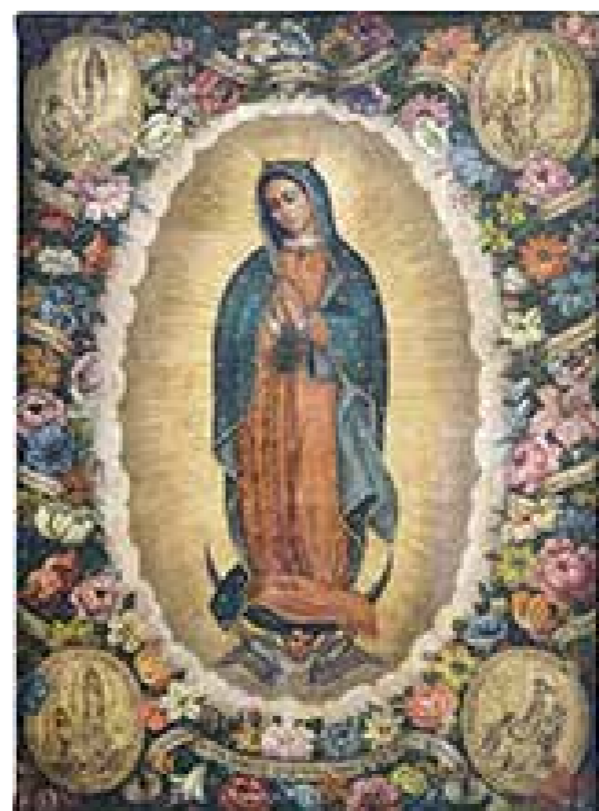

RC00003071

El Barro Negro es un producto desarrollado y elaborado de forma ancestral en San Bartolo de Coyotepec en Oaxaca.
21x15.5x2 cm

Juego de Cochinitos 2 pzas
\$900.00

RC00003069

Técnica de barro bruñido, elaborados en el pueblo Los Reyes Metzontla, Puebla. Se caracteriza por el tallado que se realiza con piedras de cuarzo
Ch 12.5x12.5 cm | G 12.5x16 cm