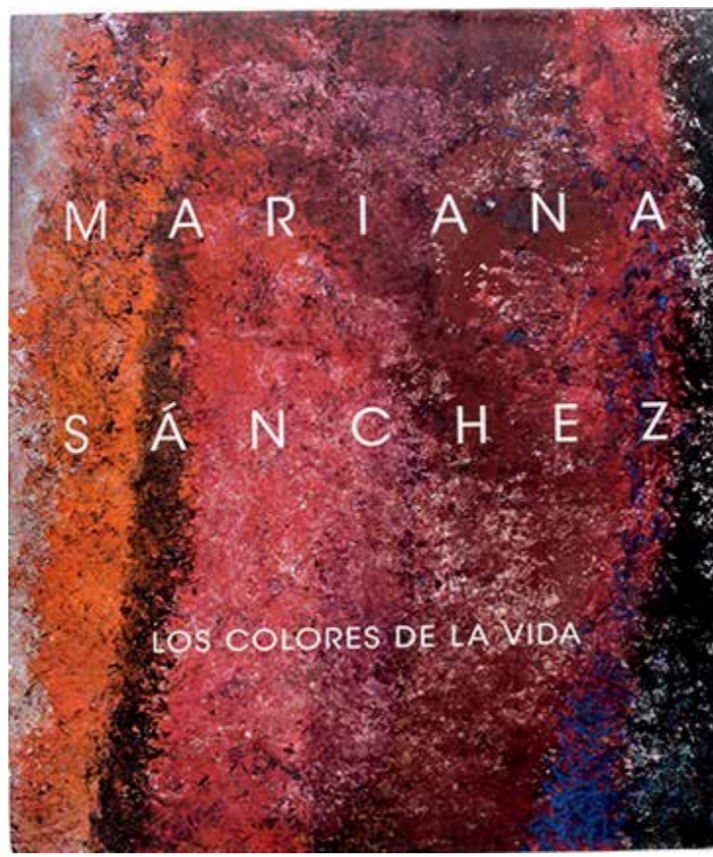

Libro los Colores de la Vida

$1,200.00

RC0000407

Pasta dura | 29x24 cm

La intención de este libro es sembrar vida y esperanza