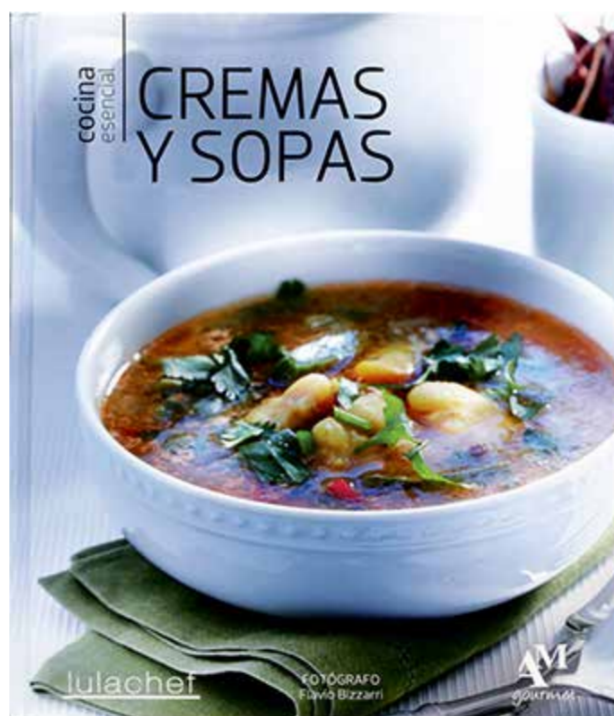

RC0000592

Pasta dura | 120 páginas
Español | 20x24.5 cm

Libro Pescados y Mariscos

\$649.00

RC0000593

Pasta dura | 120 páginas
Español | 20x24.5 cm

Libro Cremas y Sopas

\$249.00