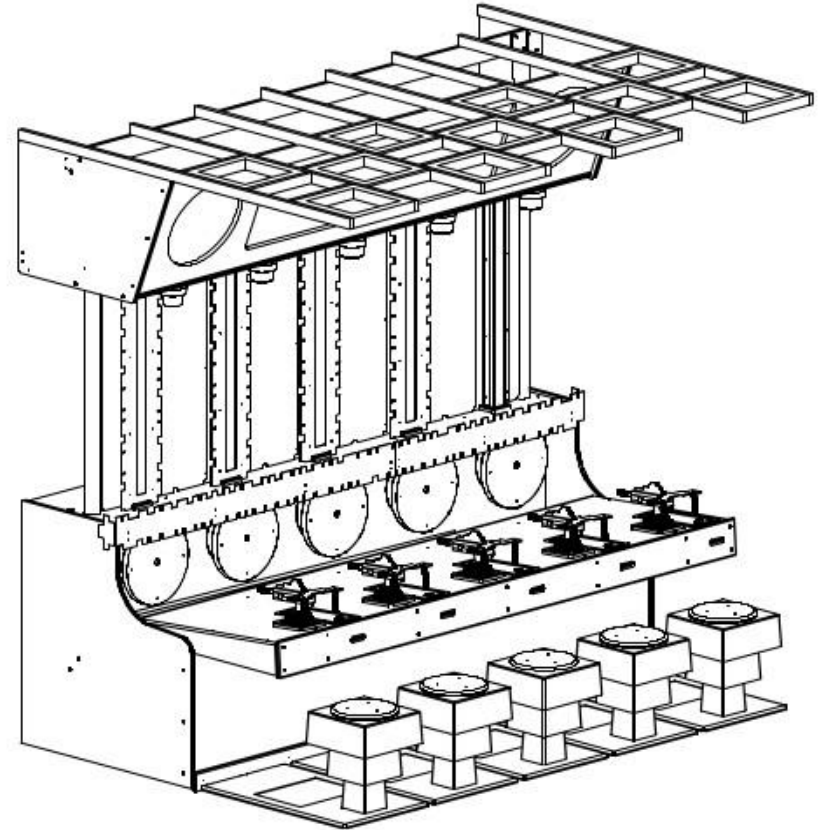

**PIXEL WATER FEC 5 UNIT**

**POWER REQMT.**

(2) 110V - 10 AMP

**Bob's Space Racers, Inc.**

427 15th Street  
Daytona Beach, FL 32117  
PH: 386-677-0761  
FAX: 386-677-0794

Web: <http://www.BobsSpaceRacers.com>  
E-mail: [Sales@BobsSpaceRacers.com](mailto:Sales@BobsSpaceRacers.com)