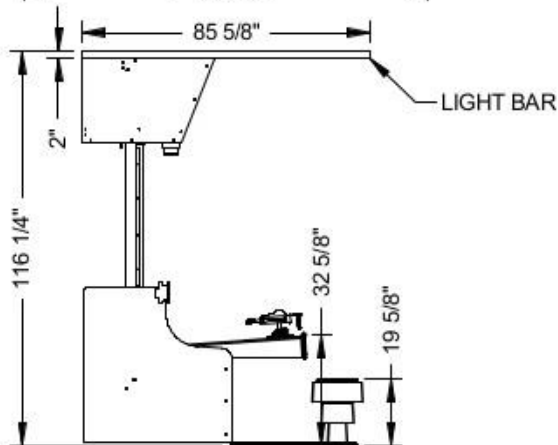

**PIXEL WATER FEC 5 UNIT**

**POWER REQMT.**

(2) 110V - 10 AMP

**Bob's Space Racers, Inc.**

427 15th Street  
Daytona Beach, FL 32117  
PH: 386-677-0761  
FAX: 386-677-0794

Web: <http://www.BobsSpaceRacers.com>  
E-mail: [Sales@BobsSpaceRacers.com](mailto:Sales@BobsSpaceRacers.com)