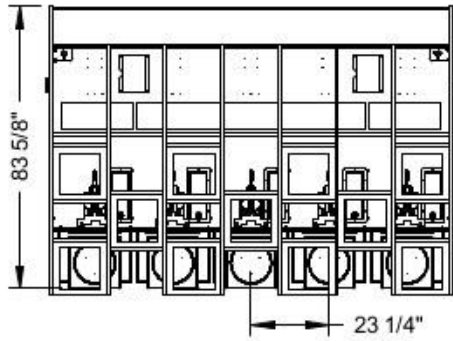

**PIXEL WATER FEC 5 UNIT**

**POWER REQMT.**

(2) 110V - 10 AMP

**Bob's Space Racers, Inc.**

427 15th Street  
Daytona Beach, FL 32117  
PH: 386-677-0761  
FAX: 386-677-0794

Web: <http://www.BobsSpaceRacers.com>  
E-mail: [Sales@BobsSpaceRacers.com](mailto:Sales@BobsSpaceRacers.com)