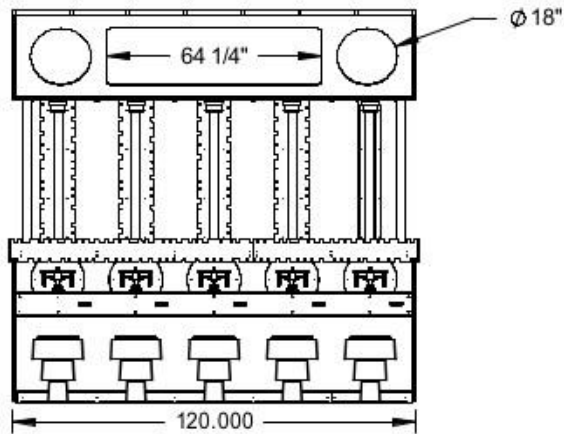

**PIXEL WATER FEC 5 UNIT**

**POWER REQMT.**

(2) 110V - 10 AMP

**Bob's Space Racers, Inc.**

427 15th Street  
Daytona Beach, FL 32117  
PH: 386-677-0761  
FAX: 386-677-0794

Web: <http://www.BobsSpaceRacers.com>  
E-mail: [Sales@BobsSpaceRacers.com](mailto:Sales@BobsSpaceRacers.com)