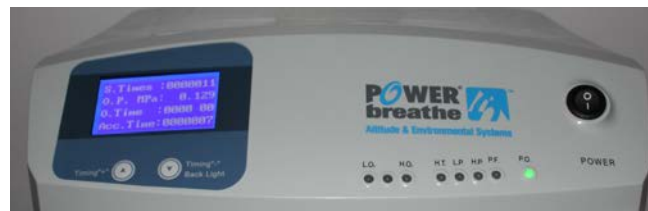

POWER®
breathe™

Altitude & Environmental Systems

Sistemi ambientali e di altitudine simulati, progettati per darti il controllo e massimizzare le prestazioni in qualsiasi ambiente, senza i costi o gli inconvenienti del viaggio. Per maggiori informazioni visita:

powerbreathealtitude.com

PBAES Limited t/a "POWERbreathe Altitude & Environmental Systems"
Northfield Road, Southam, Warwickshire, CV47 0FG, England, UK
Telephone: +44 (0)1926 816100 • Email: enquiries@powerbreathealtitude.com

© 2018 POWERbreathe Altitude & Environmental Systems
Specifiche e design soggetti a modifiche senza preavviso.
E&OE

JN4110 V1