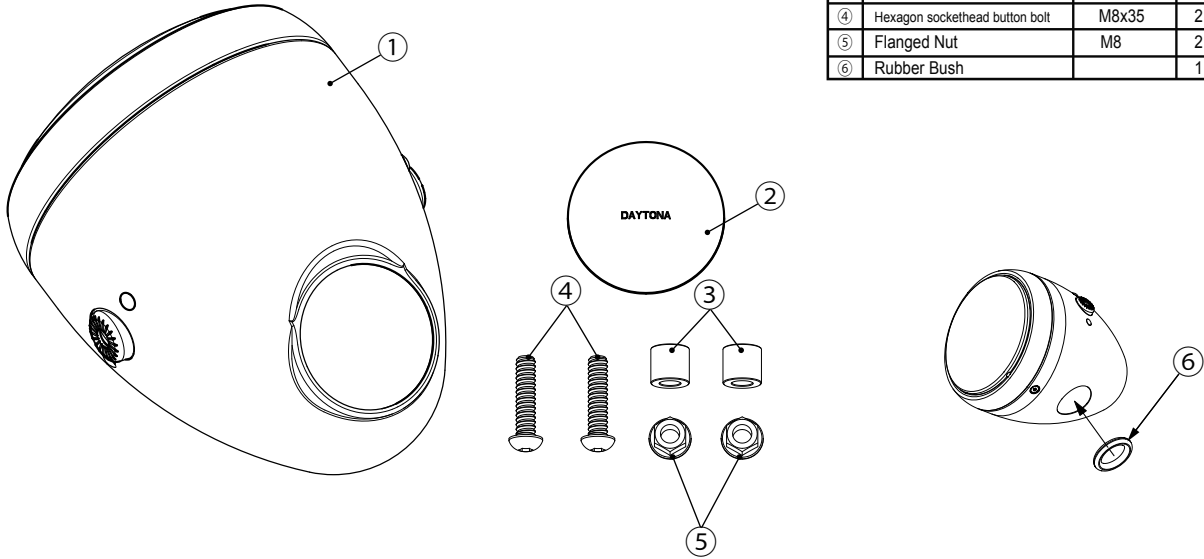

**COMPONENTS**

NO.	DESCRIPTION	REMARKS	Q'TY
①	Headlight Unit		1
②	Cap		1
③	Spacer	φ 16x φ 8. 3x15	2
④	Hexagon sockethead button bolt	M8x35	2
⑤	Flanged Nut	M8	2
⑥	Rubber Bush		1

**INSTALLATION**