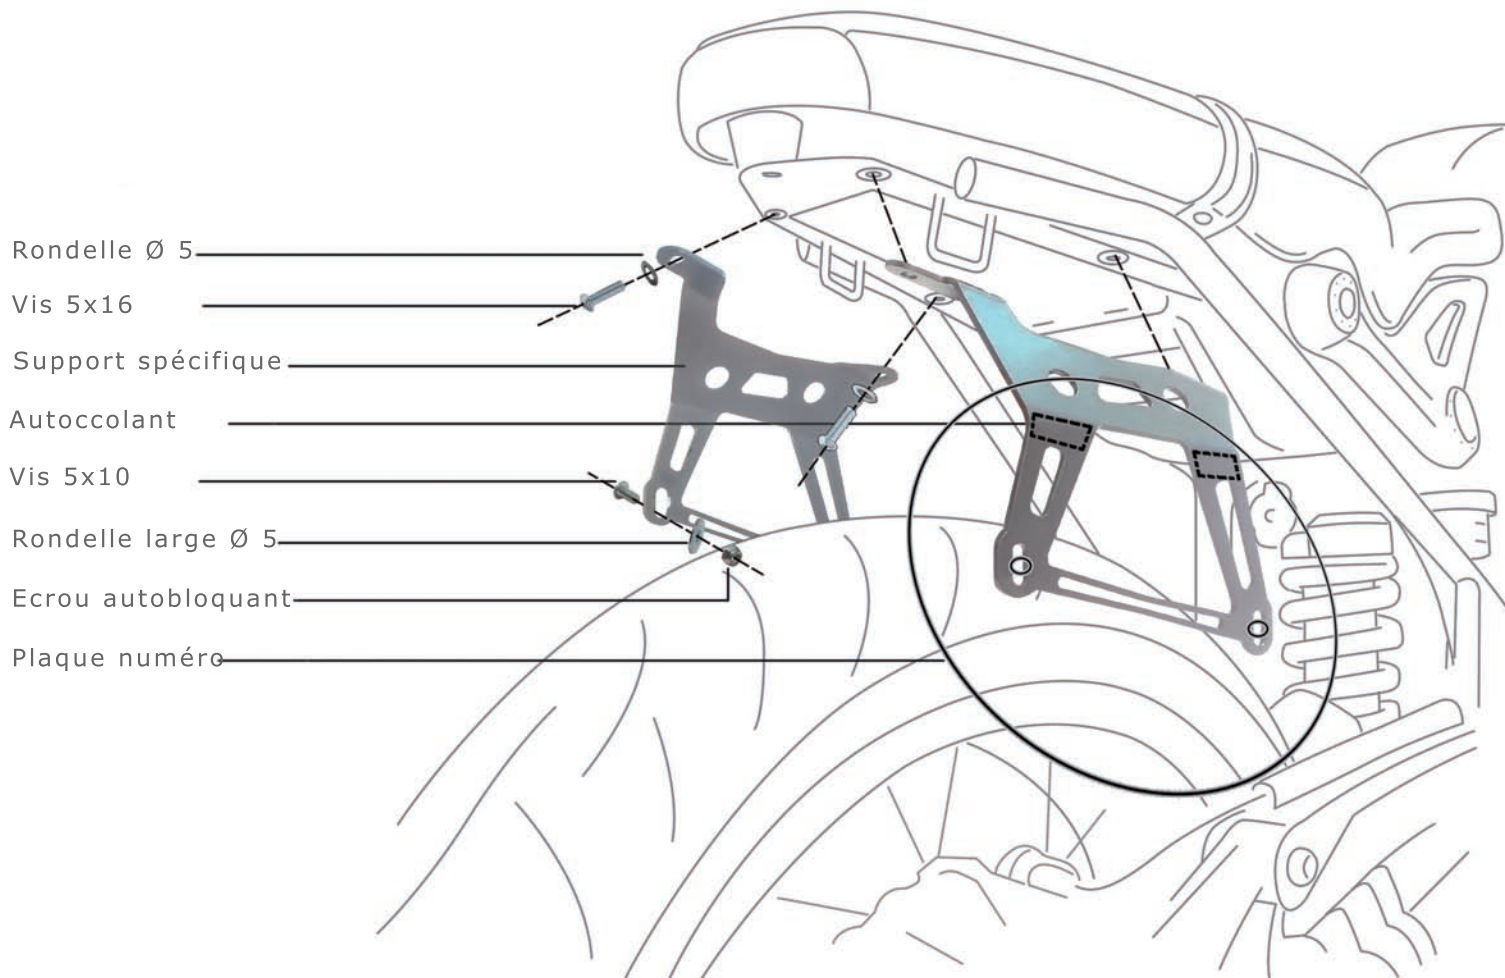

NOTICE DE MONTAGE**KIT SUPPORT DE NUMEROS
BMW R-NINET****BT1400**WWW.BARRACUDAMOTO.COM**KIT**

X2 FIXATION SPECIFIQUE
X4 RONDELLE DE 5
X4 RONDELLE LARGE DE 5
X4 VIS 5X16 TETE RONDE
X4 VIS 5X10 TETE RONDE
X4 ECROU AUTOBLOQUANT
X4 TAMPON AUTOCOLLANT

NOTICE DE MONTAGE:

- METTRE EN POSITION LES FIXATIONS COMME SUR LE SCHEMA.
- COLLER LES TAMPONS AUTOCOLLANTS DE CHAQUE COTE.
- FIXER LES FIXATIONS SUR LA MOTO.

NOTE: ADAPTABLE UNIQUEMENT AVEC LES SUPPORTS DE PLAQUE BARRACUDA