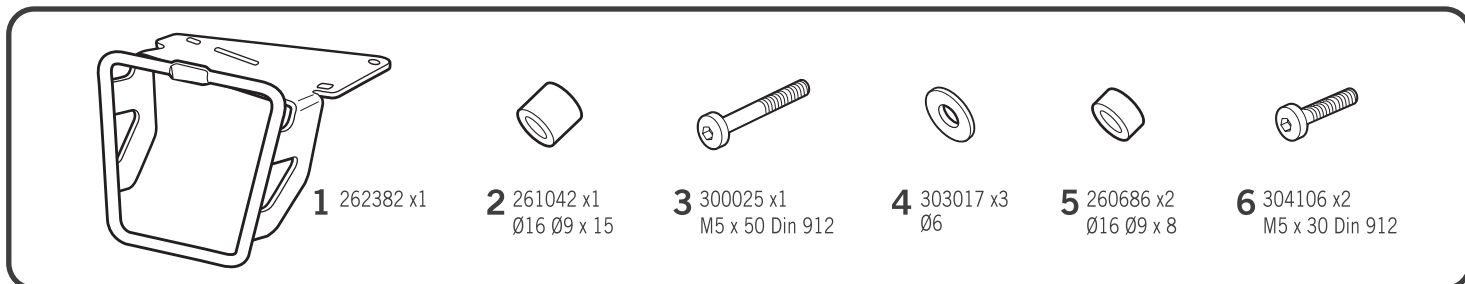

SHAD

BMW R NINE T 1200 '13 -'19
NINE T PURE 1200 '15 -'19
NINE T SCRAMBLER 1200 '16 -'19
NINE T RACER 1200 '17 -'19
NINE T URBAN 1200 G/S '17 -'19

KIT CAFE RACER
WONT13SR

! WARNING!

- (GB)** Do not fully tighten the screws until it is ensured that the KIT is correctly attached and aligned.
- (E)** No apretar los tornillos del todo hasta asegurarse que el KIT está correctamente colocado y alineado.
- (D)** Ziehen Sie die Schrauben nicht ganz fest, bevor Sie sich nicht vergewissert haben, daß der Bausatz korrekt eingestellt und ausgerichtet ist.
- (I)** Non stringere del tutto le viti fin tanto non si è sicuri che il kit è collocato correttamente e allineato.
- (F)** Ne pas serrer les vis avant d'être sûr que le KIT est correctement monté et ajusté.