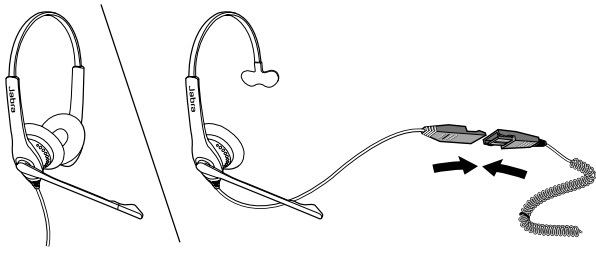

01 Cómo conectarlo

Modelos mono u duo con conectividad QD