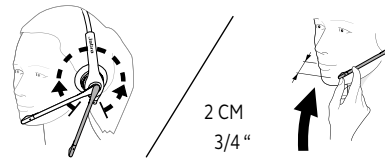

01 Cómo conectarlo

Modelos mono u duo con conectividad QD

Conectividad QD

Modelos duo o mono con conectividad USB, simplemente se conectan al puerto USB en su computadora

02 Cómo usarlo

Jabra Biz 2300 y Jabra 2400 II tienen brazos giratorios de 360° para el micrófono, Jabra Biz 1500 tiene brazo giratorio de 270° para el micrófono para poder ajustarlo fácilmente sin romperse

Banda para cabeza ajustable para versiones duo y mono

Características y especificaciones

Jabra Biz 1500

Jabra Biz 2300

Jabra Biz 2400 II

		Jabra Biz 1500	Jabra Biz 2300	Jabra Biz 2400 II
Espacio de trabajo	En escritorio de oficina	•	•	•
	Teléfono de escritorio ¹	•	•	•
Conectividad	Teléfono inteligente	•	• ²	•
	Micrófono resistente a la respiración		•	•
Sonido	QD - Banda ancha hasta 4.5khz	•	•	•
	QD - Banda ancha hasta 6.8khz			•
	USB - Banda ancha hasta 6.8khz	•	•	•
	USB - Sonido Hi-Fi hasta 16khz		•	•
Comodidad/ Estilo de uso	Cojines para oído	Espuma	Espuma o polipiel	Polipiel
	Brazo giratorio y flexible para micrófono	270°	360°	360°
	Acojinado para banda de cabeza			•
	Banda para cabeza	•	•	•
	Gancho para la oreja(Mono solamente)			•
	Diadema para cuello(Mono solamente)			•
	Mono/Duo	•	•	•
Cable	Con cable	•	•	•