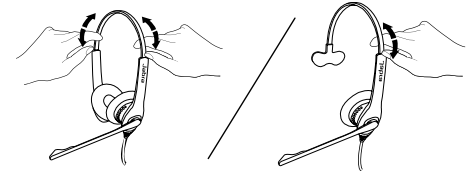

01 Cómo conectarlo

Modelos mono u duo con conectividad QD

Conectividad QD

Modelos duo o mono con conectividad USB, simplemente se conectan al puerto USB en su computadora

02 Cómo usarlo

Jabra Biz 2300 y Jabra 2400 II tienen brazos giratorios de 360° para el micrófono, Jabra Biz 1500 tiene brazo giratorio de 270° para el micrófono para poder ajustarlo fácilmente sin romperse