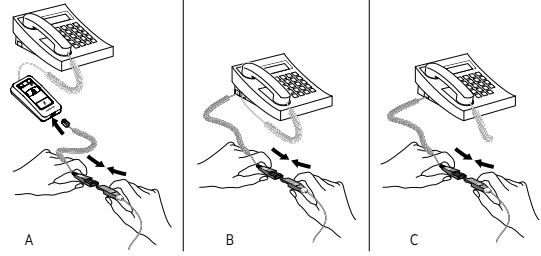

Jabra Biz 2400 II

- **Sonido de clase mundial**
Micrófono resistente a la respiración con cancelación de ruido
 - **La mejor calidad de construcción en su clase**
Cable reforzado y botones programables para la variante USB³
 - **Lo último en comodidad**
40% más ligero que la competencia, cojines en polipiel envolventes y suaves para los oídos, auriculares acojinados y brazo flexible y giratorio de 360° para el micrófono
- Mejor calidad en su clase y los más ligeros en su clase**

¹ Aplica a Biz 2300 y Biz 2400 II solamente. Excluye a Jabra Biz 1500.

² Visite Jabra.com/xpress

³ Los botones programables incrementan la eficiencia del usuario con compatibilidad a aplicaciones que incluyen Jabra Contact Center Agent para Cisco Finesse y funciones de Pulsar para hablar.

01 Cómo conectarlo

Modelos mono u duo con conectividad QD

Conectividad QD

Modelos duo o mono con conectividad USB, simplemente se conectan al puerto USB en su computadora

02 Cómo usarlo

Jabra Biz 2300 y Jabra 2400 II tienen brazos giratorios de 360° para el micrófono, Jabra Biz 1500 tiene brazo giratorio de 270° para el micrófono para poder ajustarlo fácilmente sin romperse