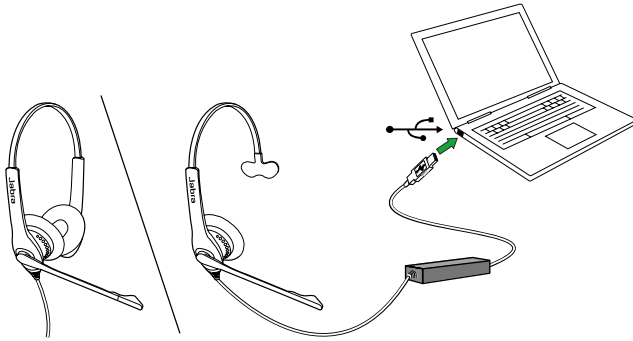

Jabra Biz 2400 II

- **Sonido de clase mundial**
Micrófono resistente a la respiración con cancelación de ruido
 - **La mejor calidad de construcción en su clase**
Cable reforzado y botones programables para la variante USB³
 - **Lo último en comodidad**
40% más ligero que la competencia, cojines en polipiel envolventes y suaves para los oídos, auriculares acojinados y brazo flexible y giratorio de 360° para el micrófono
- Mejor calidad en su clase y los más ligeros en su clase**

¹ Aplica a Biz 2300 y Biz 2400 II solamente. Excluye a Jabra Biz 1500.

² Visite Jabra.com/xpress

³ Los botones programables incrementan la eficiencia del usuario con compatibilidad a aplicaciones que incluyen Jabra Contact Center Agent para Cisco Finesse y funciones de Pulsar para hablar.

01 Cómo conectarlo

Modelos mono u duo con conectividad QD

Conectividad QD

Modelos duo o mono con conectividad USB, simplemente se conectan al puerto USB en su computadora

02 Cómo usarlo

Jabra Biz 2300 y Jabra 2400 II tienen brazos giratorios de 360° para el micrófono, Jabra Biz 1500 tiene brazo giratorio de 270° para el micrófono para poder ajustarlo fácilmente sin romperse