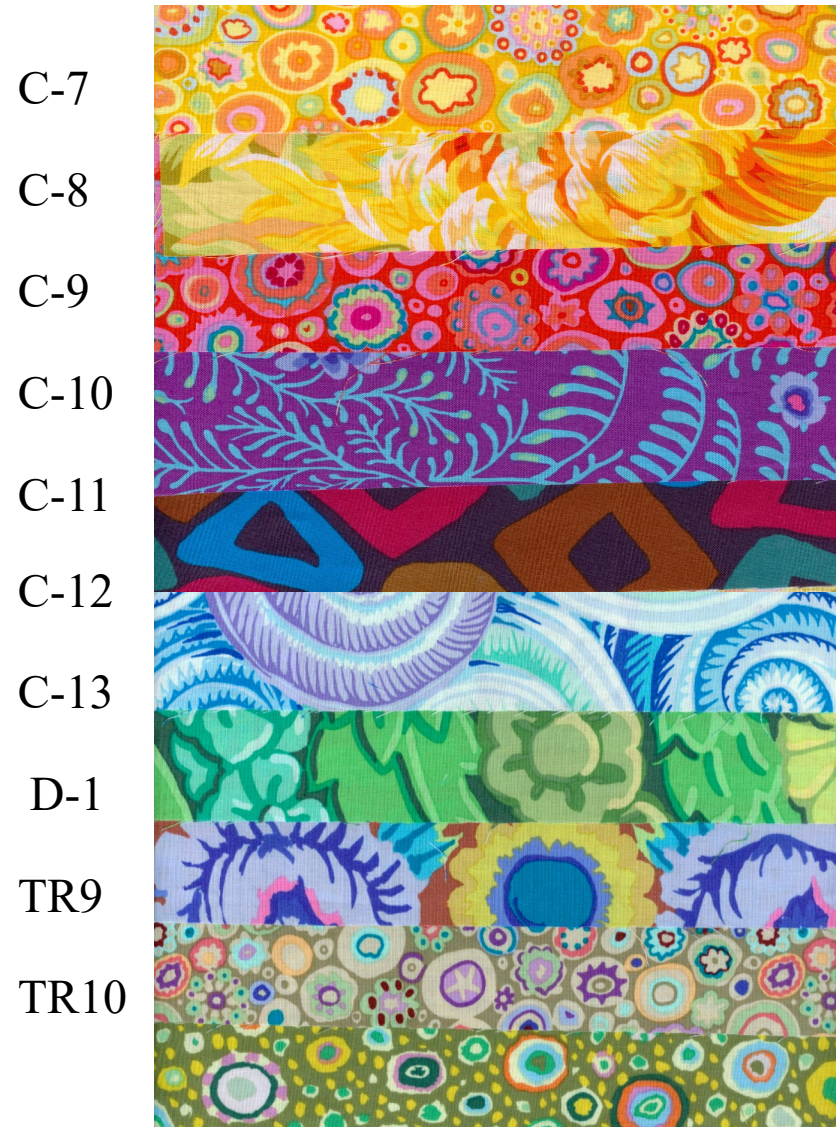

DEAR JANE KAFFE

Month #5

903-638-6915

bomhq@stitchinheaven.com