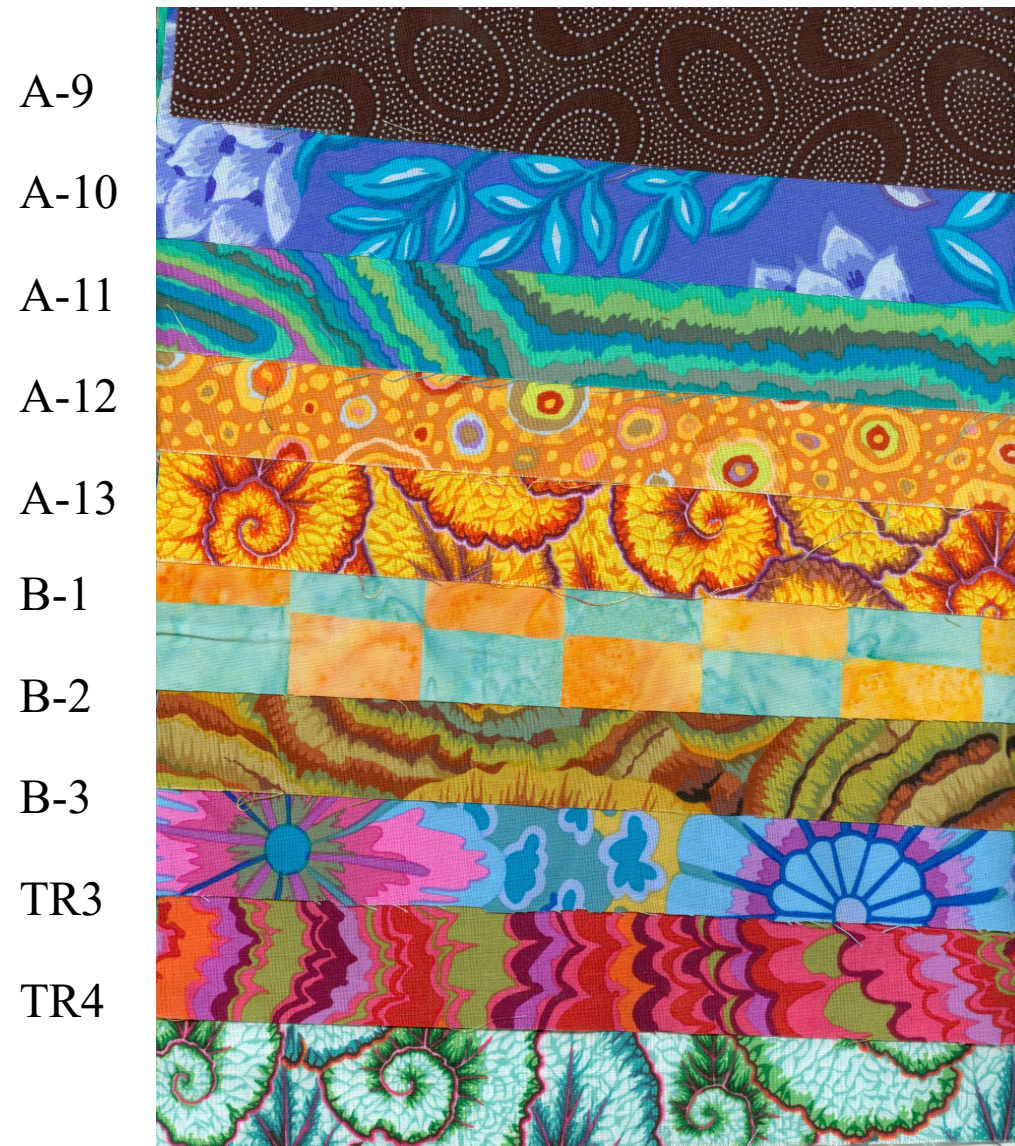

DEAR JANE KAFFE

Month #2

903-638-6915

bomhq@stitchinheaven.com