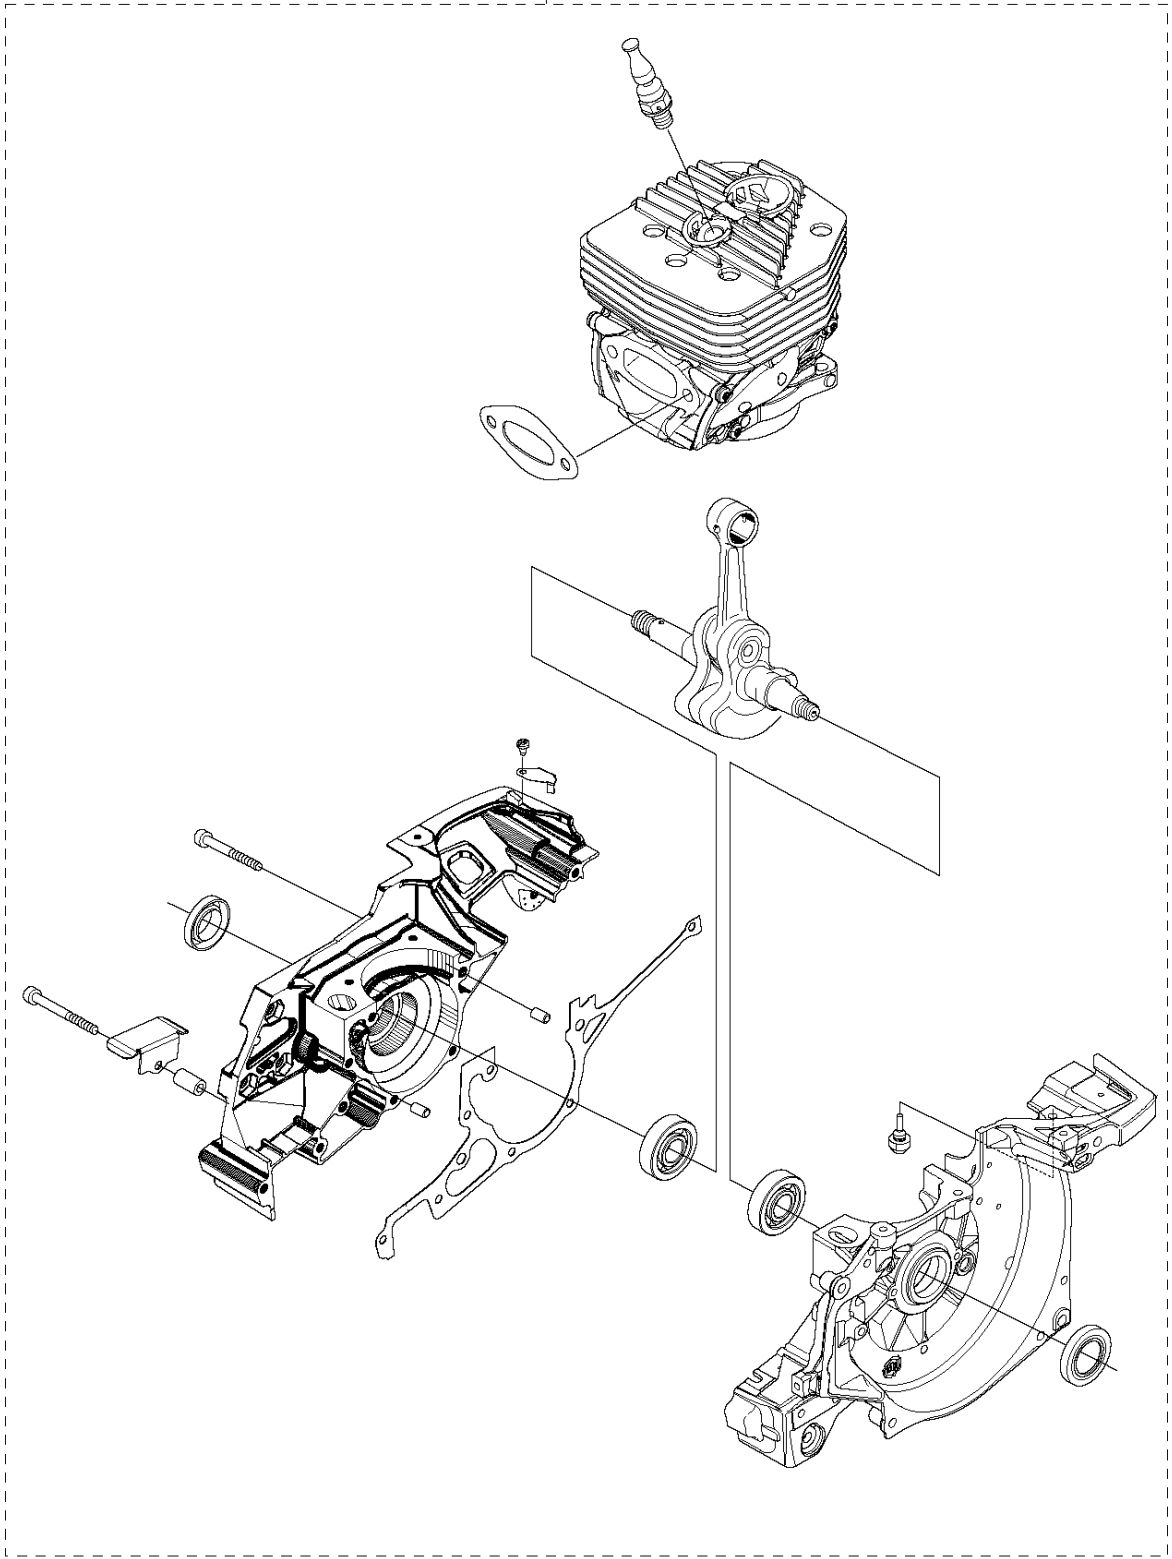

TOOLS

K970 III RING, 2017-03

Ref	Part No	Description	Remark	QTY KIT
1	506 36 38-04	TOOL	Incl. 2 - 5	1
8	544 22 98-06	GASKET KIT	Incl. 9 - 14	1
2	506 38 26-01	TOOL		1
3	501 19 22-01	TOOL		1
4	506 35 52-01	SPANNER	19mm	1
5	506 36 36-01	HEX KEY	Allenkey 6mm	1
6	506 38 49-02	GUN		1
7	544 08 04-02	GREASE		1
9	503 26 02-04	SEALING RING		2
10	576 49 94-01	GASKET		1
11	506 41 39-04	GASKET		1
12	506 37 81-01	GASKET		1
13	577 98 89-01	GASKET		1
14	579 34 00-01	GASKET		1

K970 III Ring

1