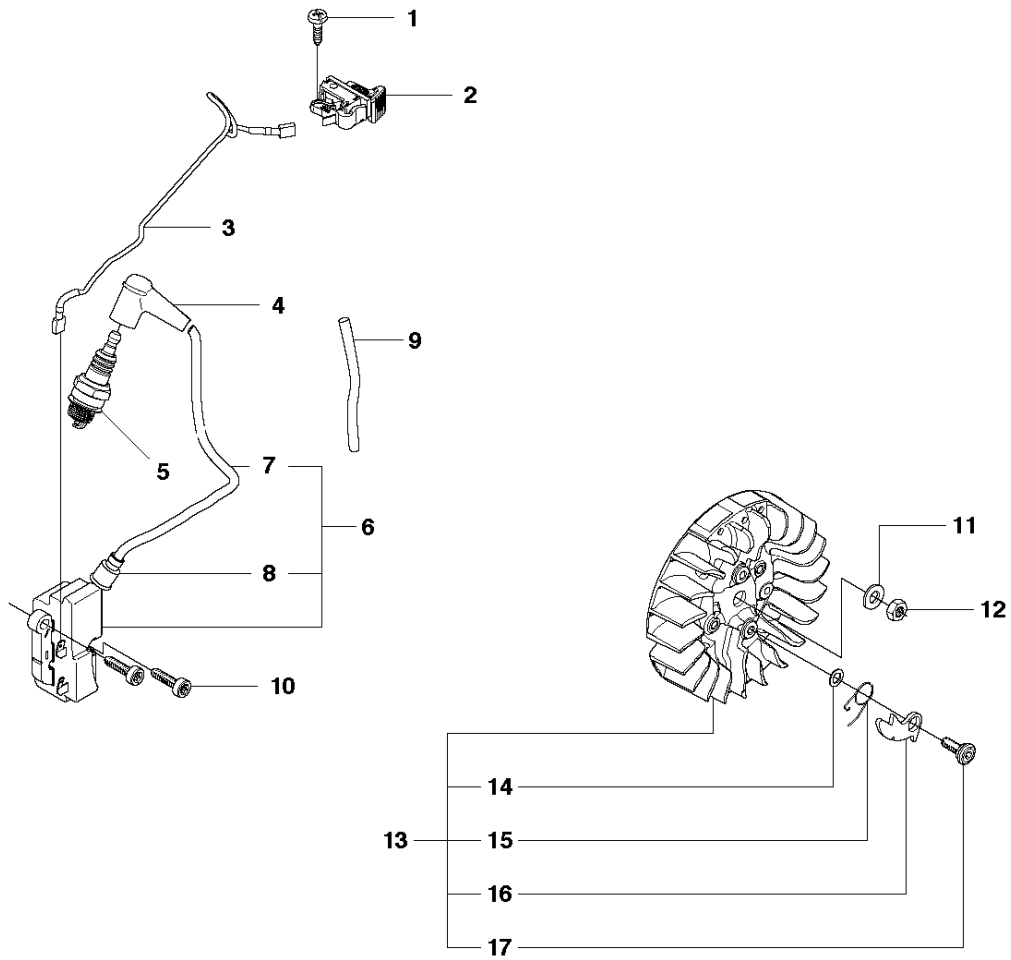

CARBURETOR

K970 III RING, 2017-03

Ref	Part No	Description	Remark	QTY KIT
1	505 28 33-06	HOSE CLAMP		1
2	506 41 41-01	INLET PIPE		1
3	544 15 01-01	FLANGE		1
4	503 21 53-16	SCREW ITXSCM		2
5	544 11 39-01	CONSOLE		1
6	503 21 53-30	SCREW ITXSCM		1
7	506 41 42-01	PLATE		1
8	584 91 30-01	CARBURETTOR	RWJ-7	1
9	505 14 84-01	LEVER		1
10	576 49 04-01	THROTTLE CABLE ASSY		1
11	522 85 62-01	FLANGE INLET PIPE		1
12	521 92 67-01	INLET PIPE		1
13	510 24 39-01	FILTER		1
14	501 97 18-01	SCREW ITXSCM		2
15	586 06 21-01	CHISEL GUIDE		1
16	506 23 20-11	CHOKE	Incl. 17	1
17	506 27 25-01	WEAR PROTECTION		1
18	502 44 58-01	GASKET KIT	Walbro RWJ-5	1
19	502 44 59-03	REPAIR KIT	Walbro RWJ-5	1
21	593 77 69-01	THROTTLE SHAFT		1
20	593 77 77-01	CHOKE SHAFT		1

K970 III Ring

STARTER

K970 III RING, 2017-03

Ref	Part No	Description	Remark	QTY KIT
1	574 50 73-10	STARTER ASSY	Incl. 2 - 9, 11 - 15	1
2	503 21 07-22	SCREW IH SCT		1
3	740 43 13-00	O-RING		1
4	506 25 14-01	GROMMET		1
5	506 26 31-01	SPACING SLEEVE		1
6	506 25 30-01	COMPRESSION SPRING		1
7	525 88 74-02	SCREW CITXPANT		2
8	506 25 89-01	RECOIL SPRING		1
9	506 25 81-02	STARTER PULLEY		1
10	544 28 75-02	AIR CONDUCTOR		1
11	506 33 56-15	CORD		1
11	506 33 56-50	STARTER CORD	50 m Coil	1
12	584 25 79-02	STARTER HANDLE ASSY		1
13	505 34 94-02	STARTER COVER		1
14	501 98 10-20	SCREW ITXSCM		4
15	525 57 11-01	DECAL		1

K970 III Ring

IGNITION SYSTEM

K970 III RING, 2017-03

Ref	Part No	Description	Remark	QTY KIT
1	525 88 74-03	SCREW CITXPANT		1
2	506 31 86-03	STOP SWITCH		1
3	501 83 98-01	CABLE		1
4	501 48 54-02	SPARK PLUG CAP		1
5	503 23 51-11	SPARK PLUG	RCJ 6Y	1
6	510 11 56-05	IGNITION MODULE	Incl. 7 - 8	1
7	506 38 78-34	IGNITION CABLE		1
8	505 27 75-16	ISOLERHATT		1
9	576 85 16-02	PROTECTIVE HOSE		1
10	503 21 53-20	SCREW ITXSCM		2
11	503 23 01-01	WASHER		1
12	503 22 10-11	HEXAGON NUT		1
13	587 70 21-01	FLYWHEEL ASSY	Incl. 14 - 17	1
14	503 23 00-42	WASHER		2
15	501 63 48-01	SPRING		2
16	501 67 32-03	PAWL		2
17	506 00 69-01	SCREW		2