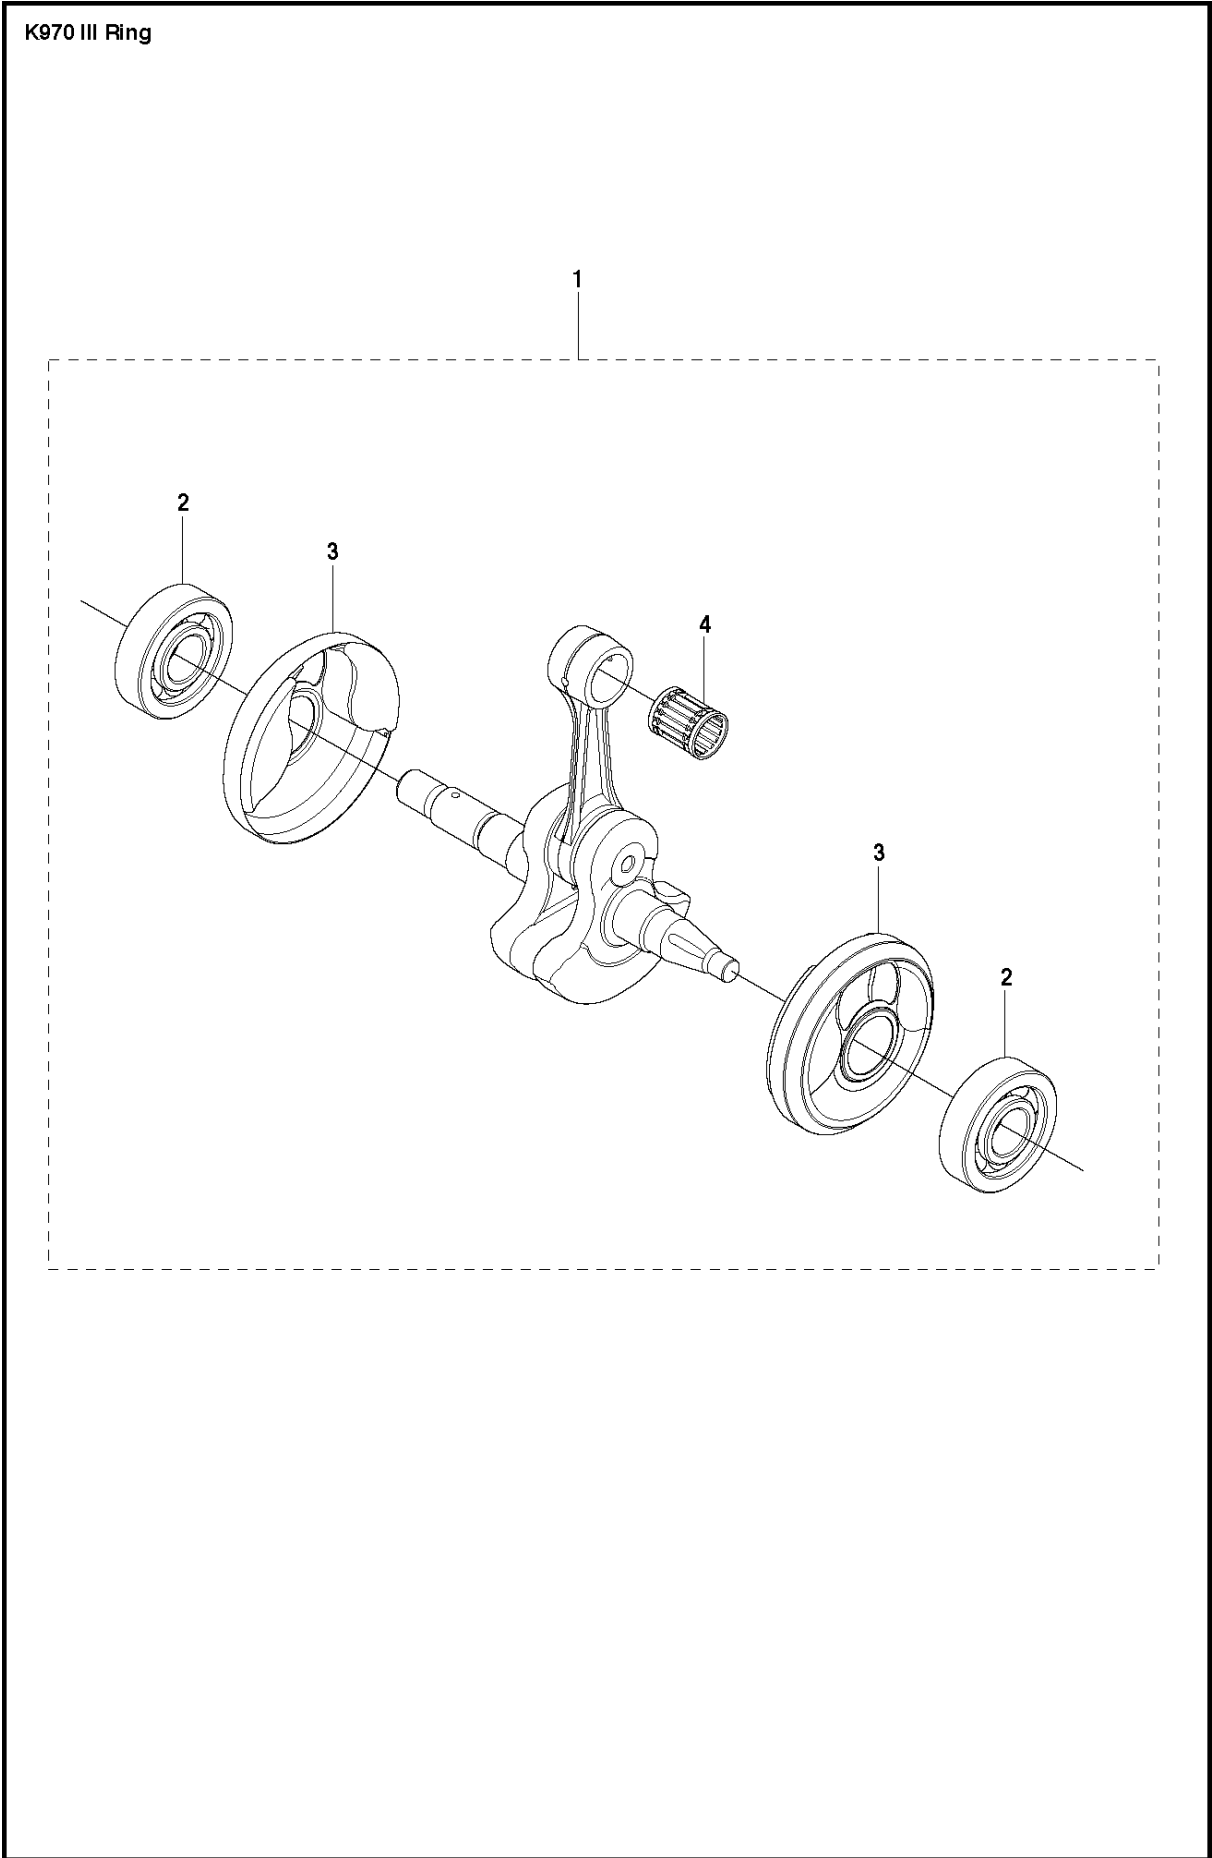

CYLINDER, PISTON & MUFFLER

K970 III RING, 2017-03

Ref	Part No	Description	Remark	QTY KIT
1	544 21 84-40	SCREW ITXSCM		6
2	586 35 10-02	CYLINDER ASSY	Incl. 9 - 10, 13	1
3	577 99 76-02	HEAT DEFLECTOR		1
4	585 28 09-01	GASKET		1
5	587 63 11-01	MUFFLER ASSY		1
6	503 21 53-25	SCREW ITXSCM		1
7	503 23 04-02	WASHER		1
8	584 91 22-01	DECOMPRESSION VALVE		1
9	579 34 00-01	GASKET	Paper gasket	1
10	506 41 32-02	PISTON	Incl. 11 - 12	1
11	503 28 90-35	PISTON RING		2
12	737 44 13-00	CIRCLIP		2
13	503 25 61-01	NEEDLE BEARING		1
15	544 22 98-06	GASKET KIT	Incl. 4, 9, 15 - 16	1
16	503 26 02-04	SEALING RING		2
17	506 41 39-04	GASKET		1
14	578 11 91-01	SLEEVE		1
18	577 98 89-01	GASKET		1
19	576 49 94-01	GASKET	Metal gasket	1