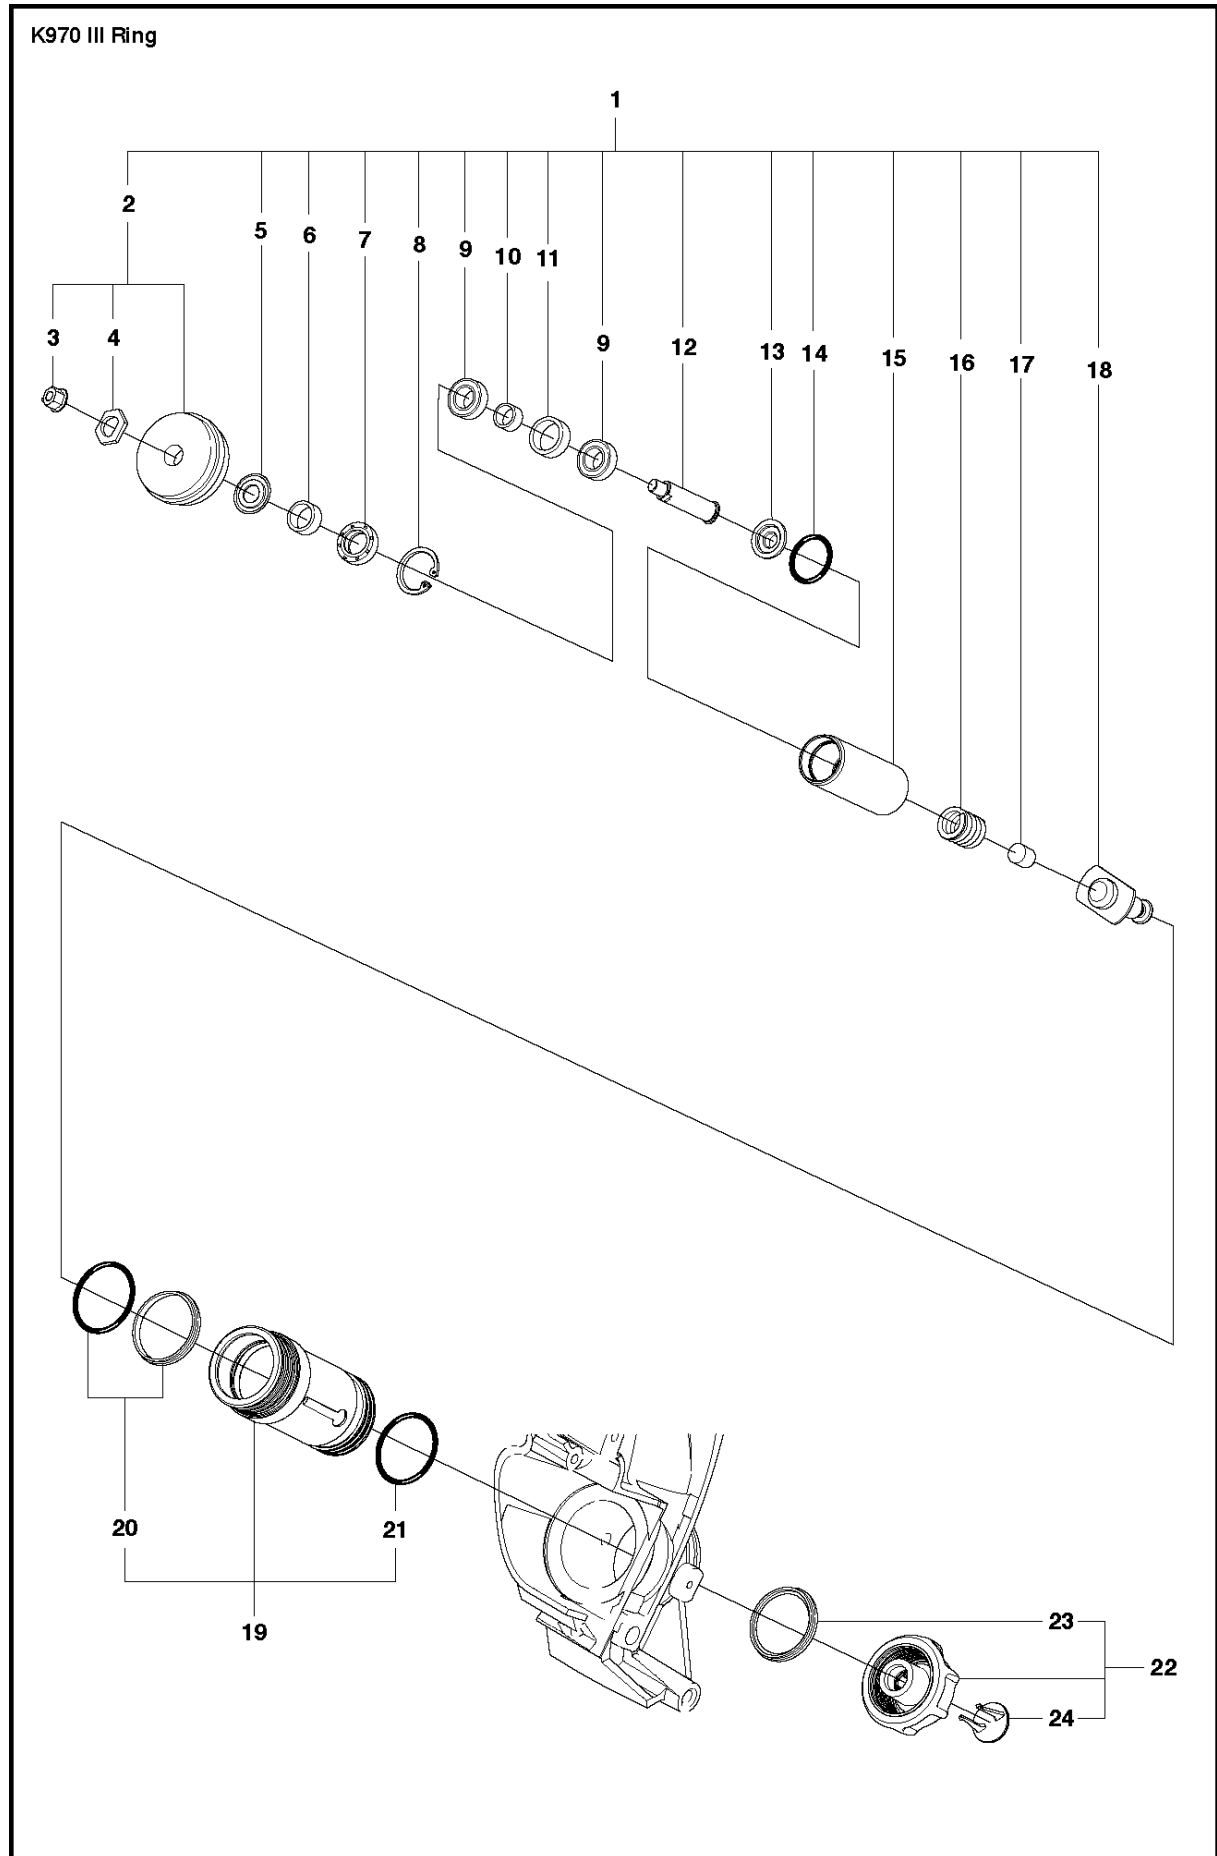

Ref	Part No	Description	Remark	QTY KIT
1	738 88 10-01	LUBRICATION NIPPLE		2
2	503 22 00-01	HEXAGON NUT		2
3	503 23 04-01	WASHER		2
4	725 54 59-05	SCREW IHSCM		1
5	503 23 04-03	WASHER		1
6	503 20 00-45	SCREW EHHFM		1
7	506 27 75-01	PULLEY		1
8	501 98 10-80	SCREW ITXSCM		1
9	721 12 52-70	GROOVED PIN		1
10	522 65 75-05	CHASSIS	Incl. 1, 9, 11 - 17, 20	1
11	506 25 73-01	COMPRESSION SPRING		1
12	506 32 80-01	LOCKING BUTTON		1
13	721 44 06-00	SPRING PIN		1
14	735 31 08-00	CIRCLIP		1
15	503 23 01-12	WASHER		1
16	503 26 30-22	O-RING		2
17	506 35 15-02	DRIVE SHAFT	Incl. 18 - 19	1
18	583 95 33-01	BALL BEARING		2
19	506 37 50-02	SPACER		1
20	544 07 76-01	SLEEVE	Incl. 21 - 22	2
21	506 34 39-01	WIRE		2
22	740 48 25-02	O-RING		2
23	506 35 19-03	WEAR PROTECTION	Incl. 24	1
24	505 57 41-01	SCREW ITXSCM		1
25	503 21 53-20	SCREW ITXSCM		1
26	506 35 23-04	GEAR WHEEL ASSY	Incl. 27 - 32	1
27	506 37 49-01	SLEEVE		1
28	506 37 46-02	FLANGE WASHER		1
29	506 17 83-04	GEAR WHEEL		1
30	506 31 22-02	DRIVER	Incl. 33	1
31	581 85 52-01	SCREW		1
32	721 42 52-50	SPRING PIN		2
33	740 42 24-00	O-RING		1
34	506 37 48-01	SEALING		1
35	503 21 53-12	SCREW ITXSCM		3
36	506 37 47-01	SEALING COLLAR		1
37	503 26 21-01	SEALING RING		1