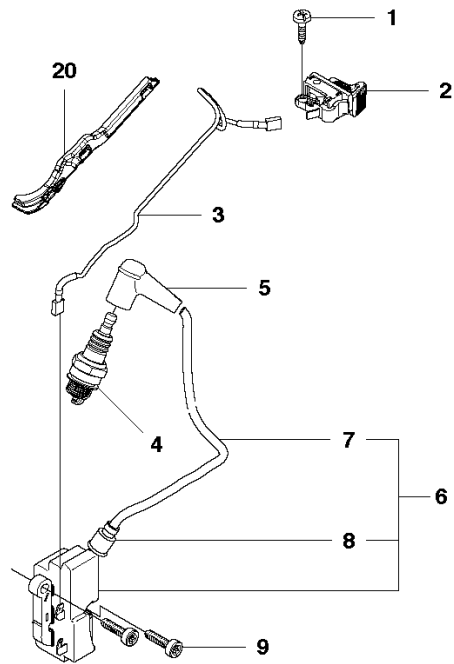

G K760 Cut-n-Break
HANDLE

HANDLE

K760 CUT-N-BREAK, 2013-06

Ref	Part No	Description	Remark	QTY KIT
1	505 09 55-03	HOSE KIT	Incl. 2-3	1
2	575 51 62-01	HOSE ASSY	Incl. 4-5, 7-8	1
3	506 38 60-05	VALVE ASSY	Incl. 7	1
4	506 49 87-02	HOSE CLAMP		2
5	503 21 54-20	SCREW ITXSCT		5
6	506 29 88-01	FILTER		1
7	505 10 35-01	O-RING		1
8a	503 26 60-03	COUPLER	USA, Canada	1
8b	503 26 60-04	COUPLER		1
9	544 06 12-01	SCREW ITXSCM		1
10	575 26 77-01	SPRING RETAINER		1
11	522 83 23-01	GROUND SUPPORT		1
12	503 22 65-04	SQUARE NUT		1
13	503 21 53-10	SCREW ITXSCM		3
14	503 21 53-40	SCREW ITXSCM		1
15	522 83 24-01	GROUND SUPPORT		1
16	575 35 13-01	FRONT HANDLE ASSY	Incl. 6, 17-18	1
17	506 38 71-02	STOP		1
18	576 03 29-01	VALVE SPINDLE		1

J K760 Cut-n-Break
IGNITION SYSTEM

IGNITION SYSTEM

K760 CUT-N-BREAK, 2013-06

Ref	Part No	Description	Remark	QTY KIT
1	503 21 28-10	SCREW CCRPANT		2
2	506 31 86-02	STOP SWITCH		1
3	506 37 84-02	CABLE		1
4	503 23 51-09	SPARK PLUG	RCJ 6 Y	1
5	501 48 54-02	SPARK PLUG CAP		1
6	580 38 05-01	IGNITION MODULE	Incl. 7 - 8	1
7	506 38 78-34	IGNITION CABLE		1
8	505 27 75-16	ISOLERHATT		1
9	503 21 53-20	SCREW ITXSCM		2
10	506 37 85-01	CABLE		1
11	503 23 01-01	WASHER		1
12	503 22 10-11	HEXAGON NUT		1
13	501 37 56-04	FLYWHEEL	Incl. 14 - 19	1
14	725 53 29-56	SCREW IHSCM		1
15	574 25 09-01	WEIGHT		1
16	503 23 00-42	WASHER		2
17	501 63 48-01	SPRING		2
18	501 67 32-03	PAWL		2
19	506 00 69-01	SCREW		2
20	577 24 28-01	CABLE HOLDER		1