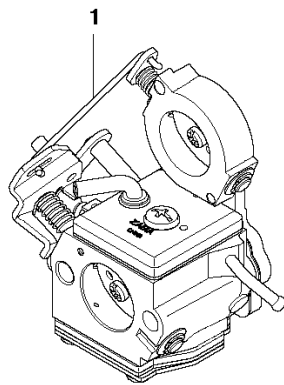

SPARE PARTS LIST

POWER CUTTERS

K760 CUT-N-BREAK, 2013-06

P K760 Cut-n-Break
ACCESSORIES

ACCESSORIES

K760 CUT-N-BREAK, 2013-06

Ref	Part No	Description	Remark	QTY KIT
1	544 17 80-02	TOOL		1
2	506 38 26-01	TOOL		1
3	544 17 81-01	PULLER		1
4	581 35 74-01	GASKET KIT		1
5	544 21 93-02	INSERT		1
6	503 26 02-04	SEALING RING		2
7	581 28 53-01	GASKET		1
8	506 37 68-03	GASKET		1
9	506 37 67-01	CYLINDER		1
10	506 37 70-03	GASKET		1
11	506 37 70-02	GASKET		1
12	506 37 69-02	GASKET		1

AIR FILTER

K760 CUT-N-BREAK, 2013-06

Ref	Part No	Description	Remark	QTY KIT
1	581 35 74-01	GASKET KIT	incl. 2 - 6, 21 - 23	1
2	506 37 69-02	GASKET		1
3	506 37 70-03	GASKET		1
4	544 21 93-02	INSERT		1
5	503 26 02-04	SEALING RING	Blue	1
6	581 28 53-01	GASKET		1
7	574 36 23-01	AIR FILTER ASSY	Incl. 8	1
8	525 47 06-01	AIR FILTER ASSY		1
9	575 35 40-01	CARBURETTOR BRACKET	Incl. 10	1
10	503 22 65-04	SQUARE NUT		4
11	503 21 53-10	SCREW ITXSCM		2
12	506 37 06-01	FLANGE INLET PIPE		1
13	525 73 32-01	INLET PIPE		1
14	503 21 53-20	SCREW ITXSCM		1
15	576 89 01-01	HEAT SHIELD		1
16	525 73 31-01	INLET PIPE		1
17	578 76 07-01	IMPULSE HOSE		1
18	574 23 18-01	PLATE		1
19	503 21 53-56	SCREW ITXSCM		2
20	578 24 34-01	CARBURETTOR	Zama C3-EL53	1
21	506 37 68-04	GASKET		1
22	506 37 67-01	CYLINDER		1
23	506 37 70-02	GASKET		1

M K760 Cut-n-Break
CARBURETTOR

CARBURETOR

K760 CUT-N-BREAK, 2013-06

Ref	Part No	Description	Remark	QTY KIT
1	578 24 34-01	CARBURETTOR	Zama C3-EL53	1
2	506 40 99-02	GASKET KIT		1
3	506 41 00-04	GASKET KIT		1