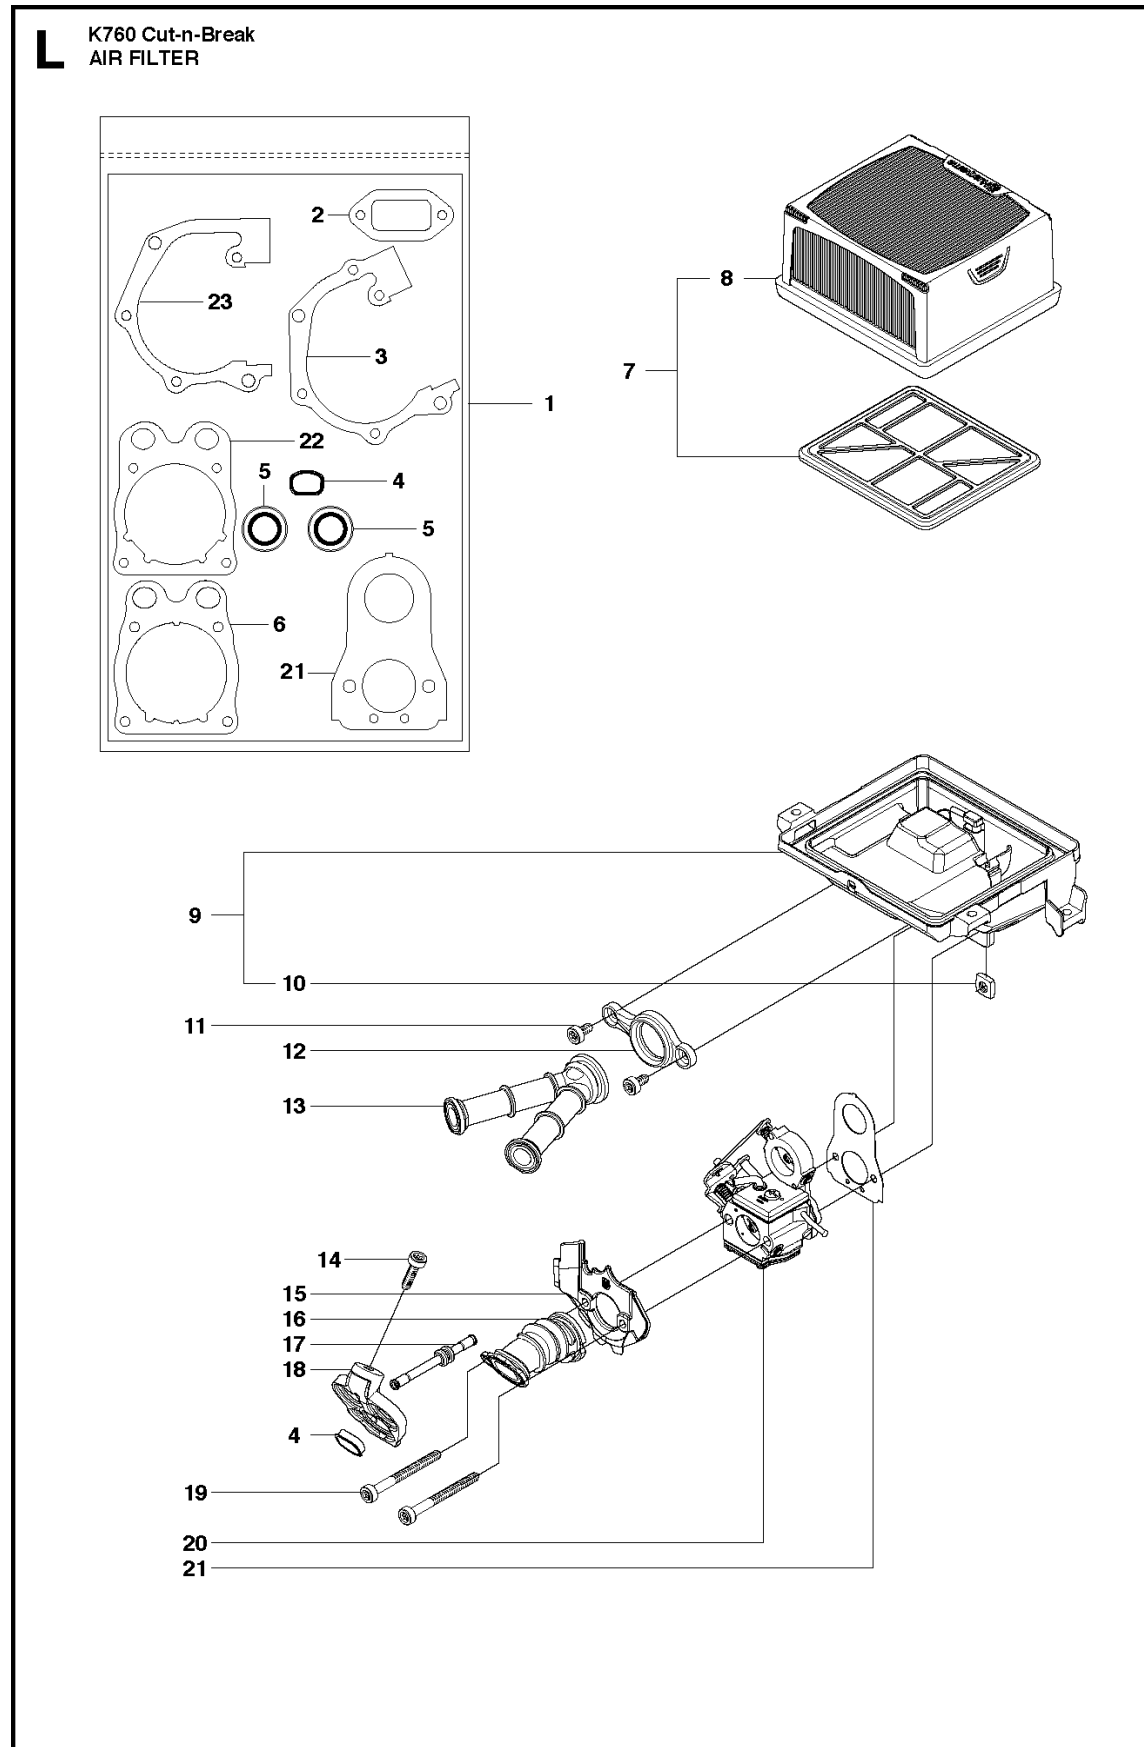

SPARE PARTS LIST

POWER CUTTERS

K760 CUT-N-BREAK, 2013-06

P K760 Cut-n-Break
ACCESSORIES

ACCESSORIES

K760 CUT-N-BREAK, 2013-06

Ref	Part No	Description	Remark	QTY KIT
1	544 17 80-02	TOOL		1
2	506 38 26-01	TOOL		1
3	544 17 81-01	PULLER		1
4	581 35 74-01	GASKET KIT		1
5	544 21 93-02	INSERT		1
6	503 26 02-04	SEALING RING		2
7	581 28 53-01	GASKET		1
8	506 37 68-03	GASKET		1
9	506 37 67-01	CYLINDER		1
10	506 37 70-03	GASKET		1
11	506 37 70-02	GASKET		1
12	506 37 69-02	GASKET		1

AIR FILTER

K760 CUT-N-BREAK, 2013-06

Ref	Part No	Description	Remark	QTY KIT
1	581 35 74-01	GASKET KIT	incl. 2 - 6, 21 - 23	1
2	506 37 69-02	GASKET		1
3	506 37 70-03	GASKET		1
4	544 21 93-02	INSERT		1
5	503 26 02-04	SEALING RING	Blue	1
6	581 28 53-01	GASKET		1
7	574 36 23-01	AIR FILTER ASSY	Incl. 8	1
8	525 47 06-01	AIR FILTER ASSY		1
9	575 35 40-01	CARBURETTOR BRACKET	Incl. 10	1
10	503 22 65-04	SQUARE NUT		4
11	503 21 53-10	SCREW ITXSCM		2
12	506 37 06-01	FLANGE INLET PIPE		1
13	525 73 32-01	INLET PIPE		1
14	503 21 53-20	SCREW ITXSCM		1
15	576 89 01-01	HEAT SHIELD		1
16	525 73 31-01	INLET PIPE		1
17	578 76 07-01	IMPULSE HOSE		1
18	574 23 18-01	PLATE		1
19	503 21 53-56	SCREW ITXSCM		2
20	578 24 34-01	CARBURETTOR	Zama C3-EL53	1
21	506 37 68-04	GASKET		1
22	506 37 67-01	CYLINDER		1
23	506 37 70-02	GASKET		1