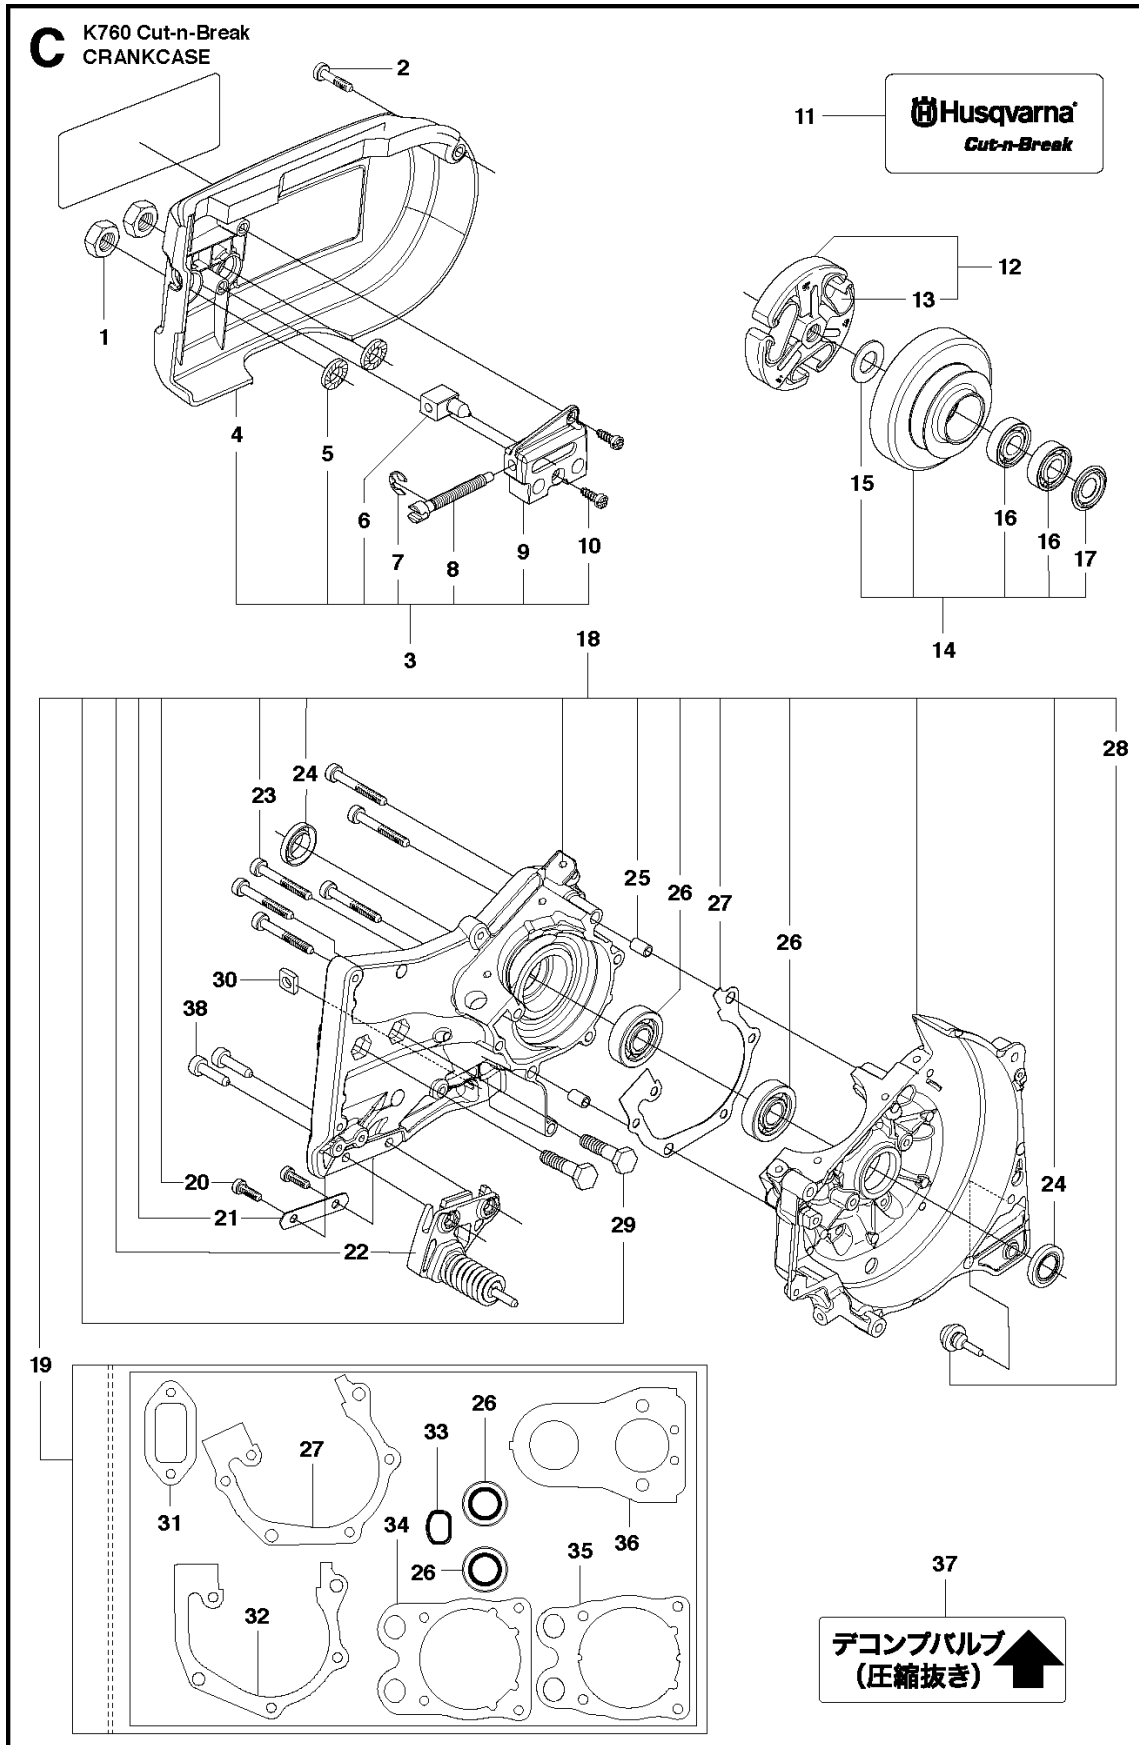

SPARE PARTS LIST

POWER CUTTERS

K760 CUT-N-BREAK, 2013-06

P K760 Cut-n-Break
ACCESSORIES

ACCESSORIES

K760 CUT-N-BREAK, 2013-06

Ref	Part No	Description	Remark	QTY KIT
1	544 17 80-02	TOOL		1
2	506 38 26-01	TOOL		1
3	544 17 81-01	PULLER		1
4	581 35 74-01	GASKET KIT		1
5	544 21 93-02	INSERT		1
6	503 26 02-04	SEALING RING		2
7	581 28 53-01	GASKET		1
8	506 37 68-03	GASKET		1
9	506 37 67-01	CYLINDER		1
10	506 37 70-03	GASKET		1
11	506 37 70-02	GASKET		1
12	506 37 69-02	GASKET		1

CRANKCASE

K760 CUT-N-BREAK, 2013-06

Ref	Part No	Description	Remark	QTY KIT
1	731 23 18-01	HEXAGON NUT		
2	503 20 34-19	SCREW CCRPANMO		
3	575 33 81-03	BELT TENSIONER ASSY		
4	525 62 39-01	CLUTCH COVER		
5	503 23 04-01	WASHER		
6	574 24 09-01	PAWL		
7	735 31 08-20	E-CLIP		
8	575 73 21-01	SCREW		
9	577 40 78-01	BELT		
10	504 90 94-10	SCREW ITXSCT		
11	574 48 96-01	DECAL		
12	503 74 44-06	CLUTCH ASSY		
13	503 74 43-01	CLUTCH SPRING		
14	502 28 92-03	DRIVING PULLEY ASSY		
15	503 23 00-70	WASHER		
16	525 83 18-01	BALL BEARING		
17	506 31 69-01	DUST COVER		
18	585 06 14-01	CRANKCASE ASSY		
19	581 35 74-01	GASKET KIT		
20	503 21 53-16	SCREW ITXSCM		
21	522 47 48-01	PLATE		
22	522 47 57-01	SPRING RETAINER		
23	503 21 53-41	SCREW ITXSCM		
24	503 26 02-04	SEALING RING		
25	501 27 08-01	GUIDE BUSHING		
26	738 22 02-25	BALL BEARING		
27	506 37 70-03	GASKET		
28	503 84 61-01	BUFFER		
29	505 22 09-37	BAR BOLT		
30	503 22 65-04	SQUARE NUT		
31	506 37 69-02	GASKET		
32	506 37 70-02	GASKET		
33	544 21 93-02	INSERT		
34	506 37 67-01	CYLINDER		
35	581 28 53-01	GASKET		
36	506 37 68-04	GASKET		
37	576 12 11-01	DECAL		
38	503 21 53-20	SCREW ITXSCM		2