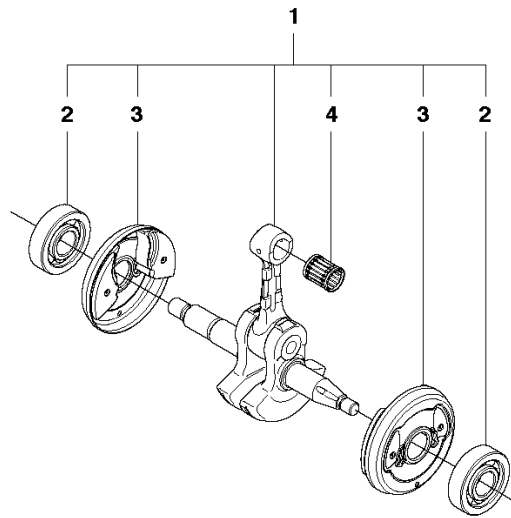

CRANKCASE

K760 CUT-N-BREAK, 2013-06

Ref	Part No	Description	Remark	QTY KIT
1	731 23 18-01	HEXAGON NUT		
2	503 20 34-19	SCREW CCRPANMO		
3	575 33 81-03	BELT TENSIONER ASSY		
4	525 62 39-01	CLUTCH COVER		
5	503 23 04-01	WASHER		
6	574 24 09-01	PAWL		
7	735 31 08-20	E-CLIP		
8	575 73 21-01	SCREW		
9	577 40 78-01	BELT		
10	504 90 94-10	SCREW ITXSCT		
11	574 48 96-01	DECAL		
12	503 74 44-06	CLUTCH ASSY		
13	503 74 43-01	CLUTCH SPRING		
14	502 28 92-03	DRIVING PULLEY ASSY		
15	503 23 00-70	WASHER		
16	525 83 18-01	BALL BEARING		
17	506 31 69-01	DUST COVER		
18	585 06 14-01	CRANKCASE ASSY		
19	581 35 74-01	GASKET KIT		
20	503 21 53-16	SCREW ITXSCM		
21	522 47 48-01	PLATE		
22	522 47 57-01	SPRING RETAINER		
23	503 21 53-41	SCREW ITXSCM		
24	503 26 02-04	SEALING RING		
25	501 27 08-01	GUIDE BUSHING		
26	738 22 02-25	BALL BEARING		
27	506 37 70-03	GASKET		
28	503 84 61-01	BUFFER		
29	505 22 09-37	BAR BOLT		
30	503 22 65-04	SQUARE NUT		
31	506 37 69-02	GASKET		
32	506 37 70-02	GASKET		
33	544 21 93-02	INSERT		
34	506 37 67-01	CYLINDER		
35	581 28 53-01	GASKET		
36	506 37 68-04	GASKET		
37	576 12 11-01	DECAL		
38	503 21 53-20	SCREW ITXSCM		2

E K760 Cut-n-Break
CRANKSHAFT