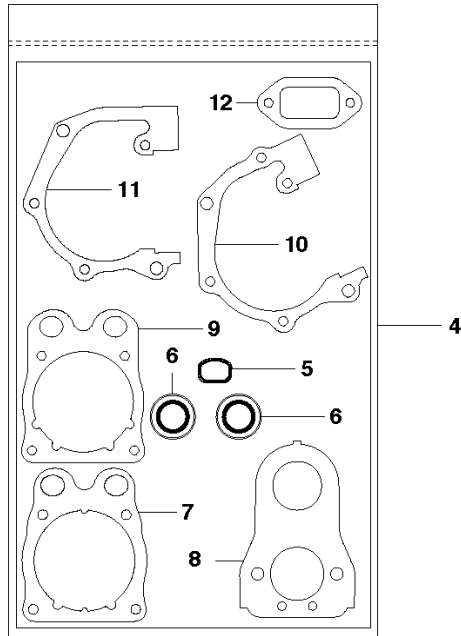

SPARE PARTS LIST

POWER CUTTERS

K760 CUT-N-BREAK, 2013-06

P K760 Cut-n-Break
ACCESSORIES

ACCESSORIES

K760 CUT-N-BREAK, 2013-06

Ref	Part No	Description	Remark	QTY KIT
1	544 17 80-02	TOOL		1
2	506 38 26-01	TOOL		1
3	544 17 81-01	PULLER		1
4	581 35 74-01	GASKET KIT		1
5	544 21 93-02	INSERT		1
6	503 26 02-04	SEALING RING		2
7	581 28 53-01	GASKET		1
8	506 37 68-03	GASKET		1
9	506 37 67-01	CYLINDER		1
10	506 37 70-03	GASKET		1
11	506 37 70-02	GASKET		1
12	506 37 69-02	GASKET		1

AIR FILTER

K760 CUT-N-BREAK, 2013-06

Ref	Part No	Description	Remark	QTY KIT
1	581 35 74-01	GASKET KIT	incl. 2 - 6, 21 - 23	1
2	506 37 69-02	GASKET		1
3	506 37 70-03	GASKET		1
4	544 21 93-02	INSERT		1
5	503 26 02-04	SEALING RING	Blue	1
6	581 28 53-01	GASKET		1
7	574 36 23-01	AIR FILTER ASSY	Incl. 8	1
8	525 47 06-01	AIR FILTER ASSY		1
9	575 35 40-01	CARBURETTOR BRACKET	Incl. 10	1
10	503 22 65-04	SQUARE NUT		4
11	503 21 53-10	SCREW ITXSCM		2
12	506 37 06-01	FLANGE INLET PIPE		1
13	525 73 32-01	INLET PIPE		1
14	503 21 53-20	SCREW ITXSCM		1
15	576 89 01-01	HEAT SHIELD		1
16	525 73 31-01	INLET PIPE		1
17	578 76 07-01	IMPULSE HOSE		1
18	574 23 18-01	PLATE		1
19	503 21 53-56	SCREW ITXSCM		2
20	578 24 34-01	CARBURETTOR	Zama C3-EL53	1
21	506 37 68-04	GASKET		1
22	506 37 67-01	CYLINDER		1
23	506 37 70-02	GASKET		1