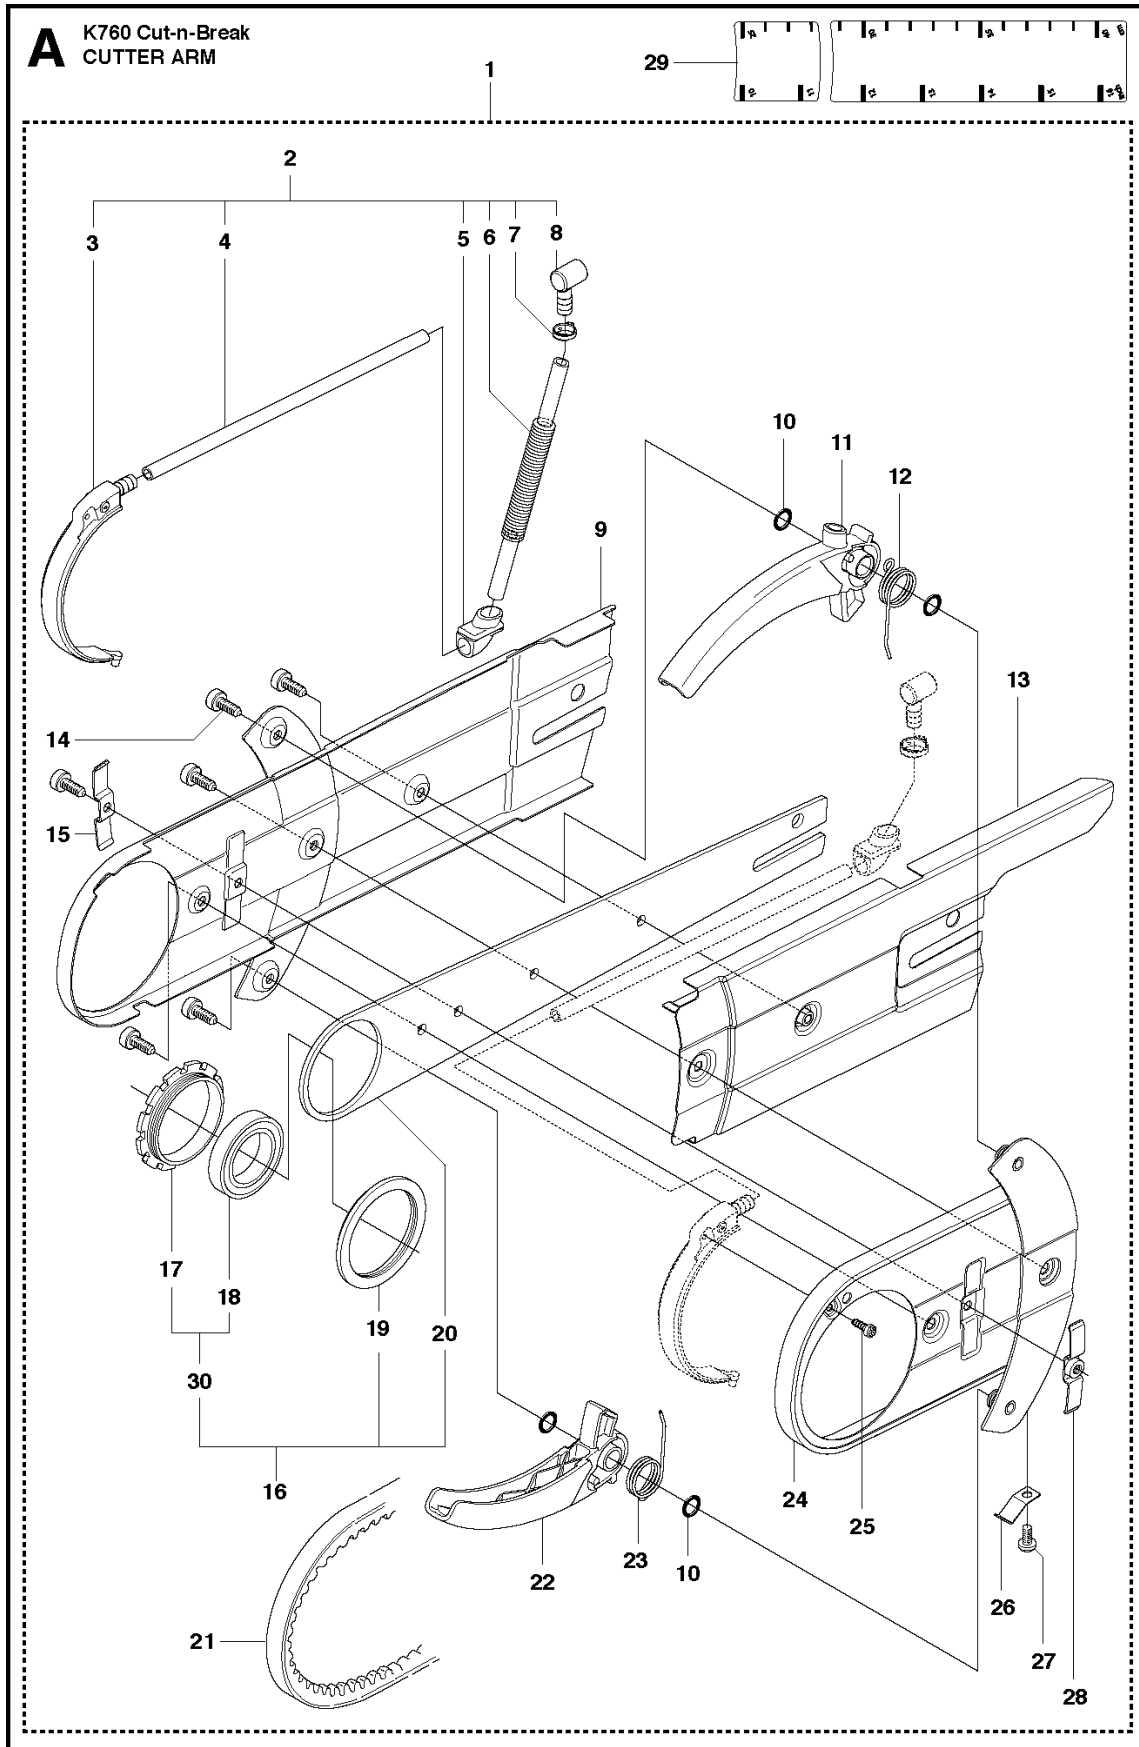

SPARE PARTS LIST

POWER CUTTERS

K760 CUT-N-BREAK, 2013-06

P K760 Cut-n-Break
ACCESSORIES

ACCESSORIES

K760 CUT-N-BREAK, 2013-06

Ref	Part No	Description	Remark	QTY KIT
1	544 17 80-02	TOOL		1
2	506 38 26-01	TOOL		1
3	544 17 81-01	PULLER		1
4	581 35 74-01	GASKET KIT		1
5	544 21 93-02	INSERT		1
6	503 26 02-04	SEALING RING		2
7	581 28 53-01	GASKET		1
8	506 37 68-03	GASKET		1
9	506 37 67-01	CYLINDER		1
10	506 37 70-03	GASKET		1
11	506 37 70-02	GASKET		1
12	506 37 69-02	GASKET		1

CRANKCASE

K760 CUT-N-BREAK, 2013-06

Ref	Part No	Description	Remark	QTY KIT
1	731 23 18-01	HEXAGON NUT		
2	503 20 34-19	SCREW CCRPANMO		
3	575 33 81-03	BELT TENSIONER ASSY		
4	525 62 39-01	CLUTCH COVER		
5	503 23 04-01	WASHER		
6	574 24 09-01	PAWL		
7	735 31 08-20	E-CLIP		
8	575 73 21-01	SCREW		
9	577 40 78-01	BELT		
10	504 90 94-10	SCREW ITXSCT		
11	574 48 96-01	DECAL		
12	503 74 44-06	CLUTCH ASSY		
13	503 74 43-01	CLUTCH SPRING		
14	502 28 92-03	DRIVING PULLEY ASSY		
15	503 23 00-70	WASHER		
16	525 83 18-01	BALL BEARING		
17	506 31 69-01	DUST COVER		
18	585 06 14-01	CRANKCASE ASSY		
19	581 35 74-01	GASKET KIT		
20	503 21 53-16	SCREW ITXSCM		
21	522 47 48-01	PLATE		
22	522 47 57-01	SPRING RETAINER		
23	503 21 53-41	SCREW ITXSCM		
24	503 26 02-04	SEALING RING		
25	501 27 08-01	GUIDE BUSHING		
26	738 22 02-25	BALL BEARING		
27	506 37 70-03	GASKET		
28	503 84 61-01	BUFFER		
29	505 22 09-37	BAR BOLT		
30	503 22 65-04	SQUARE NUT		
31	506 37 69-02	GASKET		
32	506 37 70-02	GASKET		
33	544 21 93-02	INSERT		
34	506 37 67-01	CYLINDER		
35	581 28 53-01	GASKET		
36	506 37 68-04	GASKET		
37	576 12 11-01	DECAL		
38	503 21 53-20	SCREW ITXSCM		2

E K760 Cut-n-Break
CRANKSHAFT

CRANKSHAFT

K760 CUT-N-BREAK, 2013-06

Ref	Part No	Description	Remark	QTY KIT
1	502 29 50-02	CRANKSHAFT ASSY	Incl. 2 - 4	1
2	738 22 02-25	BALL BEARING		2
3	537 20 33-01	CUP		2
4	503 25 56-01	NEEDLE BEARING		1