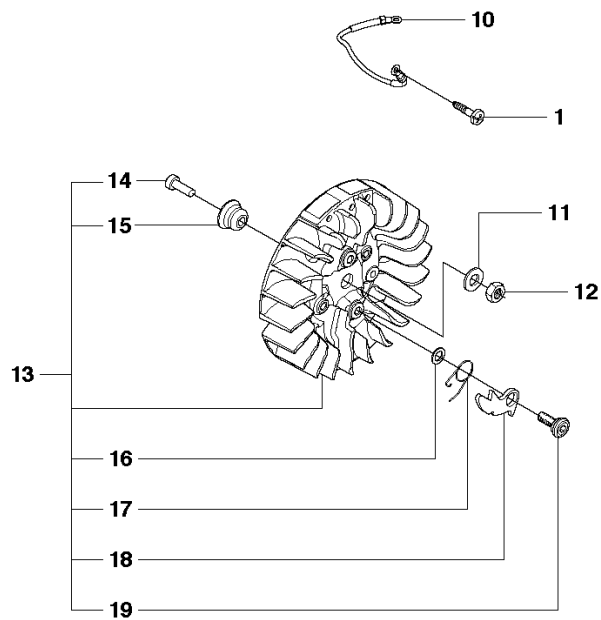

G K760 Cut-n-Break
HANDLE

HANDLE

K760 CUT-N-BREAK, 2013-06

Ref	Part No	Description	Remark	QTY KIT
1	505 09 55-03	HOSE KIT	Incl. 2-3	1
2	575 51 62-01	HOSE ASSY	Incl. 4-5, 7-8	1
3	506 38 60-05	VALVE ASSY	Incl. 7	1
4	506 49 87-02	HOSE CLAMP		2
5	503 21 54-20	SCREW ITXSCT		5
6	506 29 88-01	FILTER		1
7	505 10 35-01	O-RING		1
8a	503 26 60-03	COUPLER	USA, Canada	1
8b	503 26 60-04	COUPLER		1
9	544 06 12-01	SCREW ITXSCM		1
10	575 26 77-01	SPRING RETAINER		1
11	522 83 23-01	GROUND SUPPORT		1
12	503 22 65-04	SQUARE NUT		1
13	503 21 53-10	SCREW ITXSCM		3
14	503 21 53-40	SCREW ITXSCM		1
15	522 83 24-01	GROUND SUPPORT		1
16	575 35 13-01	FRONT HANDLE ASSY	Incl. 6, 17-18	1
17	506 38 71-02	STOP		1
18	576 03 29-01	VALVE SPINDLE		1

J K760 Cut-n-Break
IGNITION SYSTEM

IGNITION SYSTEM

K760 CUT-N-BREAK, 2013-06

Ref	Part No	Description	Remark	QTY KIT
1	503 21 28-10	SCREW CCRPANT		2
2	506 31 86-02	STOP SWITCH		1
3	506 37 84-02	CABLE		1
4	503 23 51-09	SPARK PLUG	RCJ 6 Y	1
5	501 48 54-02	SPARK PLUG CAP		1
6	580 38 05-01	IGNITION MODULE	Incl. 7 - 8	1
7	506 38 78-34	IGNITION CABLE		1
8	505 27 75-16	ISOLERHATT		1
9	503 21 53-20	SCREW ITXSCM		2
10	506 37 85-01	CABLE		1
11	503 23 01-01	WASHER		1
12	503 22 10-11	HEXAGON NUT		1
13	501 37 56-04	FLYWHEEL	Incl. 14 - 19	1
14	725 53 29-56	SCREW IHSCM		1
15	574 25 09-01	WEIGHT		1
16	503 23 00-42	WASHER		2
17	501 63 48-01	SPRING		2
18	501 67 32-03	PAWL		2
19	506 00 69-01	SCREW		2
20	577 24 28-01	CABLE HOLDER		1