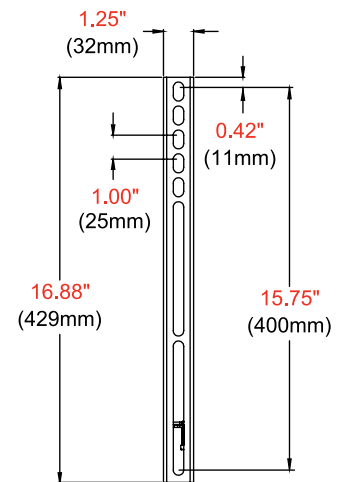

DÉTAIL RACCORD

Spécifications architecturales

Le chariot SmartMount® doit être un modèle Peerless-AV SR860-EUK et doit être installé à l'emplacement indiqué sur les plans. L'assemblage et l'installation doivent se faire conformément aux instructions fournies par le fabricant.

Consultez peerless-av.com pour obtenir la liste complète de solutions Peerless-AV, avec notamment nos écrans outdoor, bornes, supports d'écran, supports de projecteur, chariots/ supports sur pied et accessoires.

Peerless-AV
2300 White Oak Circle
Aurora, IL 60502
États-Unis
(800) 865-2112
(630) 375-5100

Peerless-AV EMEA
Unit 2 Curo Park
Frogmore, St. Albans
Hertfordshire, AL2 2DD
Royaume-Uni
+44 (0) 1923 200 100

Peerless-AV B.V.
Papendorpseweg 75
3528 BJ Utrecht
Pays-Bas
+31 (0) 70 770 8037

Peerless-AV Latin America
Av. de las Industrias 413
Parque Industrial Escobedo
General Escobedo, N.L.,
Mexique, 66062
+52 (81) 8384-8300