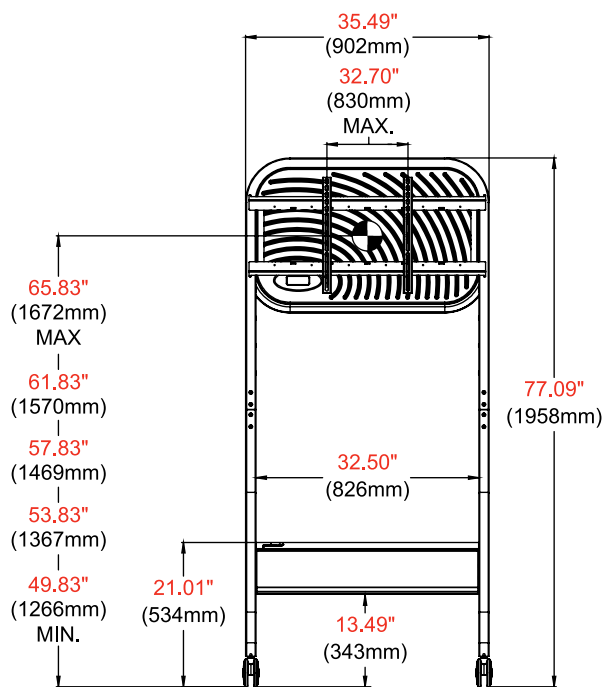

SR860-EUK Chariot SmartMount® pour écrans plats de 43" à 75"+

Spécifications du produit

	DIMENSIONS (L X H X P)	POIDS	CHARGE	FINITION	COULEURS DISPONIBLES
SR860-EUK	902 x 1958 x 736 mm (35.49" x 77.09" x 28.99")	31.8 kg (70 lb)	56.7 kg (125 lb)	Peinture en poudre texturée	Noir

Spécifications de l'emballage

	DIMENSIONS EMBALLÉ (L X H X P)	POIDS EMBALLÉ	CODE UPC DE L'EMBALLAGE	CONTENU DE L'EMBALLAGE	UNITÉS DANS L'EMBALLAGE
SR860-EUK	44.1" x 37.8" x 6.11" (1120 x 960 x 155mm)	37.1 kg (81.8 lb)	735029351023	Structures gauche et droite, tube vertical, étagère en acier, adaptateur, d'écran universel, (2) roulettes pivotantes, (2) roulettes pivotantes verrouillables, cache arrière en plastique ABS, visserie et instructions	1

ACCESSOIRES

ACC149: (2) supports d'adaptateur de 600 mm de haut
ACC152: Kit roulettes de remplacement (2 verrouillables, 2 non verrouillables) 300 livres
ACC310: Accessoire pour les pieds de réglage

ACC-SB2: Grande barre de son universelle/montage VC
ACC-UCM: Support de composant AV Universel
ACC-V1500: Adaptateur VESA® 1 200 et 1 500 mm

Toutes dimensions = **pounces** (mm)

VUE AVANT