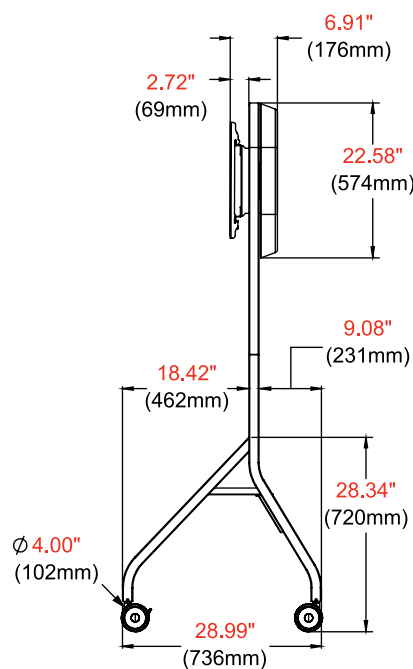

VUE LATÉRALE