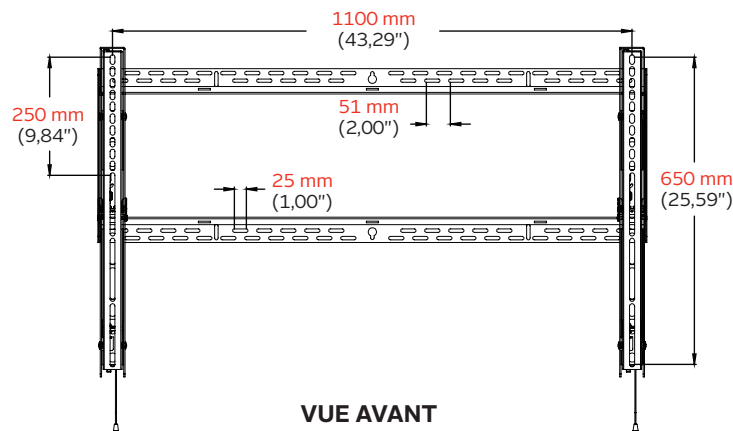

SF680P Support mural universel à plat SmartMount® pour écrans de 60" à 98" - Modèles standards
SF680 Support mural universel à plat SmartMount® pour écrans de 60" à 98" - Modèles sécurisés

Spécifications du produit

	DIMENSIONS (LA x H x P)	POIDS	CHARGE MAXIMALE	FINITION	COULEURS
SF680(P)	1162 x 698 x 44 mm (45,75" x 27,48" x 1,73")	7,8 kg	158 kg	Résistant aux rayures Époxy lié par fusion	Noir semi-brillant

Dimensions emballé

	DIMENSIONS EMBALLÉ (LA x H x P)	POIDS D'EXPÉDITION AVEC EMBALLAGE	CODE UPC DE L'EMBALLAGE	CONTENU DE L'EMBALLAGE	UNITÉS DANS L'EMBALLAGE
SF680(P)	1185 x 58 x 390 mm (46,70" x 2,30" x 15,40")	9,21 kg	SF680 : 735029242239 SF680P : 735029242246	Support mural, Matériel d'installation sur mur et pour l'écran, Instructions d'installation	1

Accessoires **ACC615** : Kit de fixation pour montant métallique (6 pièces) **ACC-V1500X**: Adaptateur pour modèles de montage VESA® 1200mm ou 1500mm
ACC309 : Étagère pour vidéoconférence **Modèles ESHV** : Étagères murales AV
ACC-UCM : Support de composant AV universel **IBA4-W** : Plaque de câblage basse tension pour montage encastré simple

Toutes dimensions = mm (pouces)

Spécifications architecturales

Le support mural universel à plat SmartMount® doit être un modèle Peerless-AV SF680(P) et doit être installé à l'emplacement indiqué sur les plans. L'assemblage et l'installation doivent se faire conformément aux instructions fournies par le fabricant.

Consultez le site peerless-av.com pour voir la liste complète des solutions Peerless-AV, ce qui inclut les écrans outdoor, les bornes, l'audio numérique, les supports d'écran, les supports de projecteur, les chariots/ supports sur pied et tout un ensemble d'accessoires.

Peerless-AV
2300 White Oak Circle
Aurora, IL 60502 USA
(800) 865 2112
(630) 375 5100
Fax : (800) 359 6500

Peerless-AV EMEA
Unit 2 Curo Park
Frogmore, St. Albans
Hertfordshire, AL2 2DD
Royaume-Uni
+44 (0) 1923 200 100
Fax : +44 (0) 1923 200 101

Peerless-AV Amérique latine
Av. de las Industrias 413
Parque Industrial Escobedo
General Escobedo, N.L.,
México, 66062
+52 (81) 8384 8300
Fax : +52 (81) 8384 8360