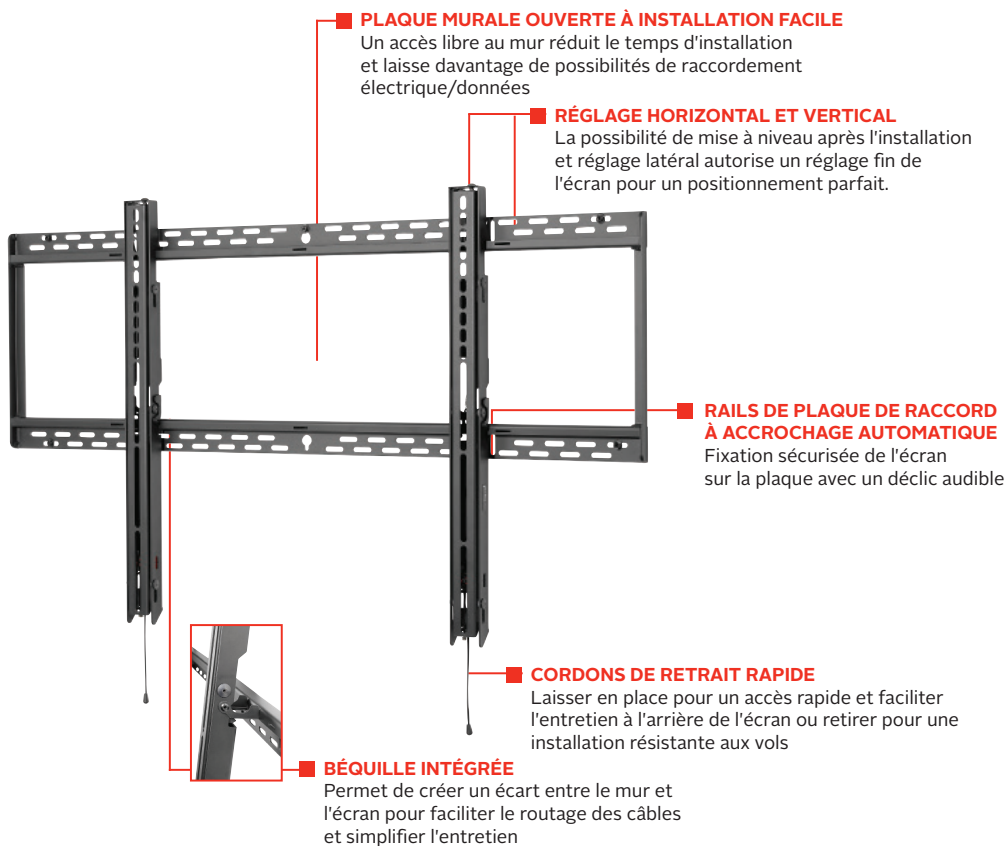

SF680(P)

**Trame de montage**  
1100 x 650 mm  
(43,29" x 25,59")

**Charge maximale**  
158 kg

**SMARTMOUNT®**

# Support mural universel

POUR ECRANS DE 60" À 98" \*

Le support mural universel fixe SmartMount® de Peerless-AV a un profil ultracompact conçu pour les écrans pesant jusqu'à 158 kg. Installation et maintenance faciles grâce aux nombreuses fonctionnalités du SF680. Rails de plaque de raccord autoverrouillables pour sécuriser automatiquement l'écran sans outil. La béquille intégrée du support permet d'écarter l'écran du mur pendant la mise en place des câbles, tandis que la plaque murale ouverte augmente les possibilités de branchement et de routage des câbles. Le réglage horizontal et vertical de l'écran permet de régler l'écran rapidement et avec précision.

- Le support universel permet d'installer des écrans avec des configurations de montage allant jusqu'à 1100 x 650 mm (43,29" L x 25,59" H)
- La conception compacte permet de monter les écrans à seulement 44 mm (1,73") du mur
- La plaque murale à installation facile permet de pré-installer un boulon pour faciliter son installation
- Réglage latéral de l'écran jusqu'à 489 mm (19,25")
- 25mm de réglage vertical après l'installation pour encore plus de flexibilité à l'installation
- Inclut un pack de fixation regroupant tout le matériel de montage et de fixation d'écran nécessaire (notamment les vis M10)
- Pour les supports avec matériel antivol, installez avec un outil de sécurité (inclus), demandez la référence SF680
- Pour les supports avec matériel standard, installez avec un tournevis cruciforme, demandez la référence SF680P

**SF680P** Support mural universel à plat SmartMount® pour écrans de 60" à 98" - Modèles standards  
**SF680** Support mural universel à plat SmartMount® pour écrans de 60" à 98" - Modèles sécurisés

**Spécifications du produit**