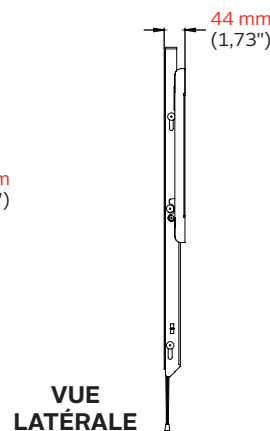

SF680P Support mural universel à plat SmartMount® pour écrans de 60" à 98" - Modèles standards
SF680 Support mural universel à plat SmartMount® pour écrans de 60" à 98" - Modèles sécurisés

Spécifications du produit

	DIMENSIONS (LA x H x P)	POIDS	CHARGE MAXIMALE	FINITION	COULEURS
SF680(P)	1162 x 698 x 44 mm (45,75" x 27,48" x 1,73")	7,8 kg	158 kg	Résistant aux rayures Époxy lié par fusion	Noir semi-brillant

Dimensions emballé

	DIMENSIONS EMBALLÉ (LA x H x P)	POIDS D'EXPÉDITION AVEC EMBALLAGE	CODE UPC DE L'EMBALLAGE	CONTENU DE L'EMBALLAGE	UNITÉS DANS L'EMBALLAGE
SF680(P)	1185 x 58 x 390 mm (46,70" x 2,30" x 15,40")	9,21 kg	SF680 : 735029242239 SF680P : 735029242246	Support mural, Matériel d'installation sur mur et pour l'écran, Instructions d'installation	1

Accessoires **ACC615** : Kit de fixation pour montant métallique (6 pièces) **ACC-V1500X**: Adaptateur pour modèles de montage VESA® 1200mm ou 1500mm
ACC309 : Étagère pour vidéoconférence **Modèles ESHV** : Étagères murales AV
ACC-UCM : Support de composant AV universel **IBA4-W** : Plaque de câblage basse tension pour montage encastré simple

Toutes dimensions = mm (pouces)

Spécifications architecturales

Le support mural universel à plat SmartMount® doit être un modèle Peerless-AV SF680(P) et doit être installé à l'emplacement indiqué sur les plans. L'assemblage et l'installation doivent se faire conformément aux instructions fournies par le fabricant.

Consultez le site peerless-av.com pour voir la liste complète des solutions Peerless-AV, ce qui inclut les écrans outdoor, les bornes, l'audio numérique, les supports d'écran, les supports de projecteur, les chariots/ supports sur pied et tout un ensemble d'accessoires.

Peerless-AV
2300 White Oak Circle
Aurora, IL 60502 USA
(800) 865 2112
(630) 375 5100
Fax : (800) 359 6500

Peerless-AV EMEA
Unit 2 Curo Park
Frogmore, St. Albans
Hertfordshire, AL2 2DD
Royaume-Uni
+44 (0) 1923 200 100
Fax : +44 (0) 1923 200 101

Peerless-AV Amérique latine
Av. de las Industrias 413
Parque Industrial Escobedo
General Escobedo, N.L.,
México, 66062
+52 (81) 8384 8300
Fax : +52 (81) 8384 8360