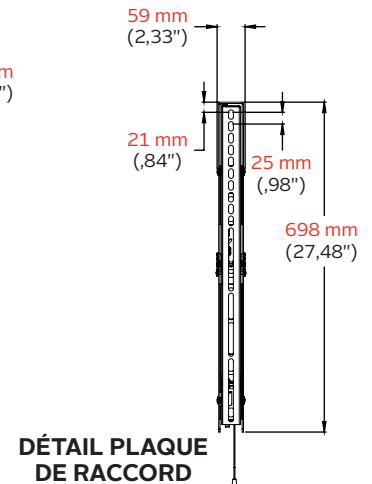

SF680P Support mural universel à plat SmartMount® pour écrans de 60" à 98" - Modèles standards
SF680 Support mural universel à plat SmartMount® pour écrans de 60" à 98" - Modèles sécurisés

Spécifications du produit

	DIMENSIONS (LA x H x P)	POIDS	CHARGE MAXIMALE	FINITION	COULEURS
SF680(P)	1162 x 698 x 44 mm (45,75" x 27,48" x 1,73")	7,8 kg	158 kg	Résistant aux rayures Époxy lié par fusion	Noir semi-brillant

Dimensions emballé

	DIMENSIONS EMBALLÉ (LA x H x P)	POIDS D'EXPÉDITION AVEC EMBALLAGE	CODE UPC DE L'EMBALLAGE	CONTENU DE L'EMBALLAGE	UNITÉS DANS L'EMBALLAGE
SF680(P)	1185 x 58 x 390 mm (46,70" x 2,30" x 15,40")	9,21 kg	SF680 : 735029242239 SF680P : 735029242246	Support mural, Matériel d'installation sur mur et pour l'écran, Instructions d'installation	1

Accessoires **ACC615** : Kit de fixation pour montant métallique (6 pièces) **ACC-V1500X**: Adaptateur pour modèles de montage VESA® 1200mm ou 1500mm
ACC309 : Étagère pour vidéoconférence **Modèles ESHV** : Étagères murales AV
ACC-UCM : Support de composant AV universel **IBA4-W** : Plaque de câblage basse tension pour montage encastré simple

Toutes dimensions = mm (pouces)

Spécifications architecturales

Le support mural universel à plat SmartMount® doit être un modèle Peerless-AV SF680(P) et doit être installé à l'emplacement indiqué sur les plans. L'assemblage et l'installation doivent se faire conformément aux instructions fournies par le fabricant.

Consultez le site peerless-av.com pour voir la liste complète des solutions Peerless-AV, ce qui inclut les écrans outdoor, les bornes, l'audio numérique, les supports d'écran, les supports de projecteur, les chariots/ supports sur pied et tout un ensemble d'accessoires.

Peerless-AV
2300 White Oak Circle
Aurora, IL 60502 USA
(800) 865 2112
(630) 375 5100
Fax : (800) 359 6500

Peerless-AV EMEA
Unit 2 Curo Park
Frogmore, St. Albans
Hertfordshire, AL2 2DD
Royaume-Uni
+44 (0) 1923 200 100
Fax : +44 (0) 1923 200 101

Peerless-AV Amérique latine
Av. de las Industrias 413
Parque Industrial Escobedo
General Escobedo, N.L.,
México, 66062
+52 (81) 8384 8300
Fax : +52 (81) 8384 8360