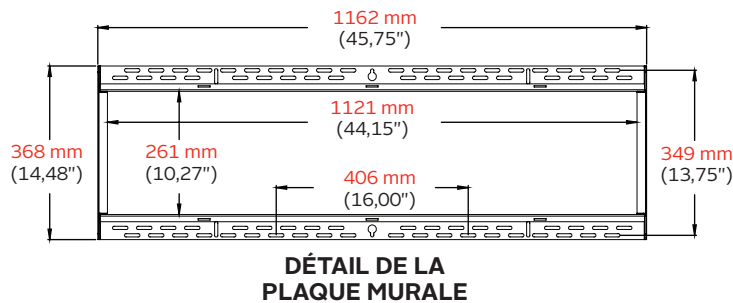

SF680P Support mural universel à plat SmartMount® pour écrans de 60" à 98" - Modèles standards
SF680 Support mural universel à plat SmartMount® pour écrans de 60" à 98" - Modèles sécurisés

Spécifications du produit

	DIMENSIONS (LA x H x P)	POIDS	CHARGE MAXIMALE	FINITION	COULEURS
SF680(P)	1162 x 698 x 44 mm (45,75" x 27,48" x 1,73")	7,8 kg	158 kg	Résistant aux rayures Époxy lié par fusion	Noir semi-brillant

Dimensions emballé

	DIMENSIONS EMBALLÉ (LA x H x P)	POIDS D'EXPÉDITION AVEC EMBALLAGE	CODE UPC DE L'EMBALLAGE	CONTENU DE L'EMBALLAGE	UNITÉS DANS L'EMBALLAGE
SF680(P)	1185 x 58 x 390 mm (46,70" x 2,30" x 15,40")	9,21 kg	SF680 : 735029242239 SF680P : 735029242246	Support mural, Matériel d'installation sur mur et pour l'écran, Instructions d'installation	1

Accessoires **ACC615** : Kit de fixation pour montant métallique (6 pièces) **ACC-V1500X**: Adaptateur pour modèles de montage VESA® 1200mm ou 1500mm
ACC309 : Étagère pour vidéoconférence **Modèles ESHV** : Étagères murales AV
ACC-UCM : Support de composant AV universel **IBA4-W** : Plaque de câblage basse tension pour montage encastré simple

Toutes dimensions = mm (pouces)

Spécifications architecturales

Le support mural universel à plat SmartMount® doit être un modèle Peerless-AV SF680(P) et doit être installé à l'emplacement indiqué sur les plans. L'assemblage et l'installation doivent se faire conformément aux instructions fournies par le fabricant.

Consultez le site peerless-av.com pour voir la liste complète des solutions Peerless-AV, ce qui inclut les écrans outdoor, les bornes, l'audio numérique, les supports d'écran, les supports de projecteur, les chariots/ supports sur pied et tout un ensemble d'accessoires.

Peerless-AV
2300 White Oak Circle
Aurora, IL 60502 USA
(800) 865 2112
(630) 375 5100
Fax : (800) 359 6500

Peerless-AV EMEA
Unit 2 Curo Park
Frogmore, St. Albans
Hertfordshire, AL2 2DD
Royaume-Uni
+44 (0) 1923 200 100
Fax : +44 (0) 1923 200 101

Peerless-AV Amérique latine
Av. de las Industrias 413
Parque Industrial Escobedo
General Escobedo, N.L.,
México, 66062
+52 (81) 8384 8300
Fax : +52 (81) 8384 8360