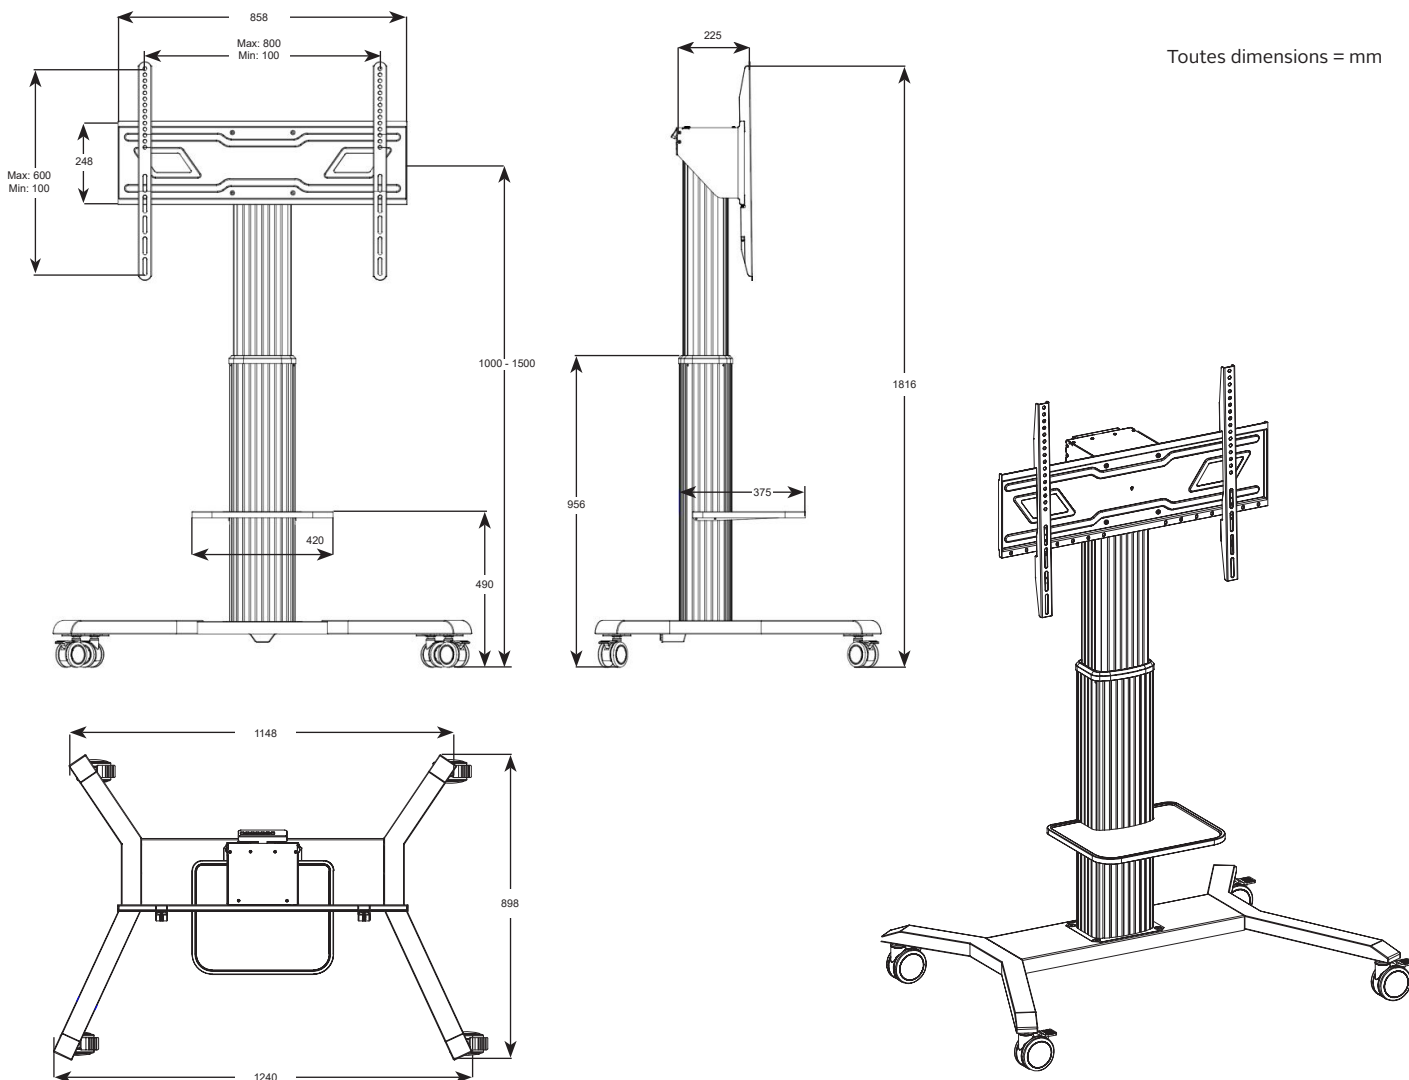

- Comprend une base en trois parties pour réduire les déchets de conditionnement et la taille des cartons
- La base en 3 parties garantit également la rigidité, la stabilité et un assemblage rapide
- Centre de l'écran réglable par paliers de 500 mm de 1 à 1,5 m par rapport au sol
- Afficheur numérique indiquant la hauteur du centre de l'écran et incluant quatre réglages prédéfinis pouvant être mémorisés
- Inclut une étagère pour les équipements audiovisuels pouvant être installés à l'avant ou à l'arrière du chariot selon les besoins
- Inclut un capteur de pression, ce qui en fait une solution idéale pour l'enseignement, là où la sécurité est essentielle
- Finition en peinture en poudre noire texturée atténuant les marques de doigts et dépôts de poussières
- Support universel pour les écrans ayant des dimensions de montage allant jusqu'à 800 x 600 mm

Hauteur réglable facilement depuis un écran numérique

PR598-M Chariot motorisé pour écrans plats de 50" à 98"

**Spécifications du produit**

	DIMENSIONS (L X H X P)	POIDS	CHARGE	FINITION	COULEURS
PR598-M	1240 x 1300-1800 x 898mm (48.82" x 51.18-70.86" x 35.35")	52kg (114.4lb)	Écran de 130 kg Étagère de médias de 4 kg	Revêtement Finition en peinture en poudre	Noir

**Spécifications de l'emballage**

	DIMENSIONS EMBALLÉ (L X H X P)	POIDS EMBALLÉ	CODE UPC DE L'EMBALLAGE	CONTENU DE L'EMBALLAGE	UNITÉS DANS L'EMBALLAGE
PR598-M	1150 x 300 x 740mm (45.28" x 11.81" x 29.13")	54kg (118.8lb)	735029344896	Base, Actuateur/colonne assemblée, Raccord d'écran, Étagère en métal, Roulettes verrouillables, Accessoires et instructions	1