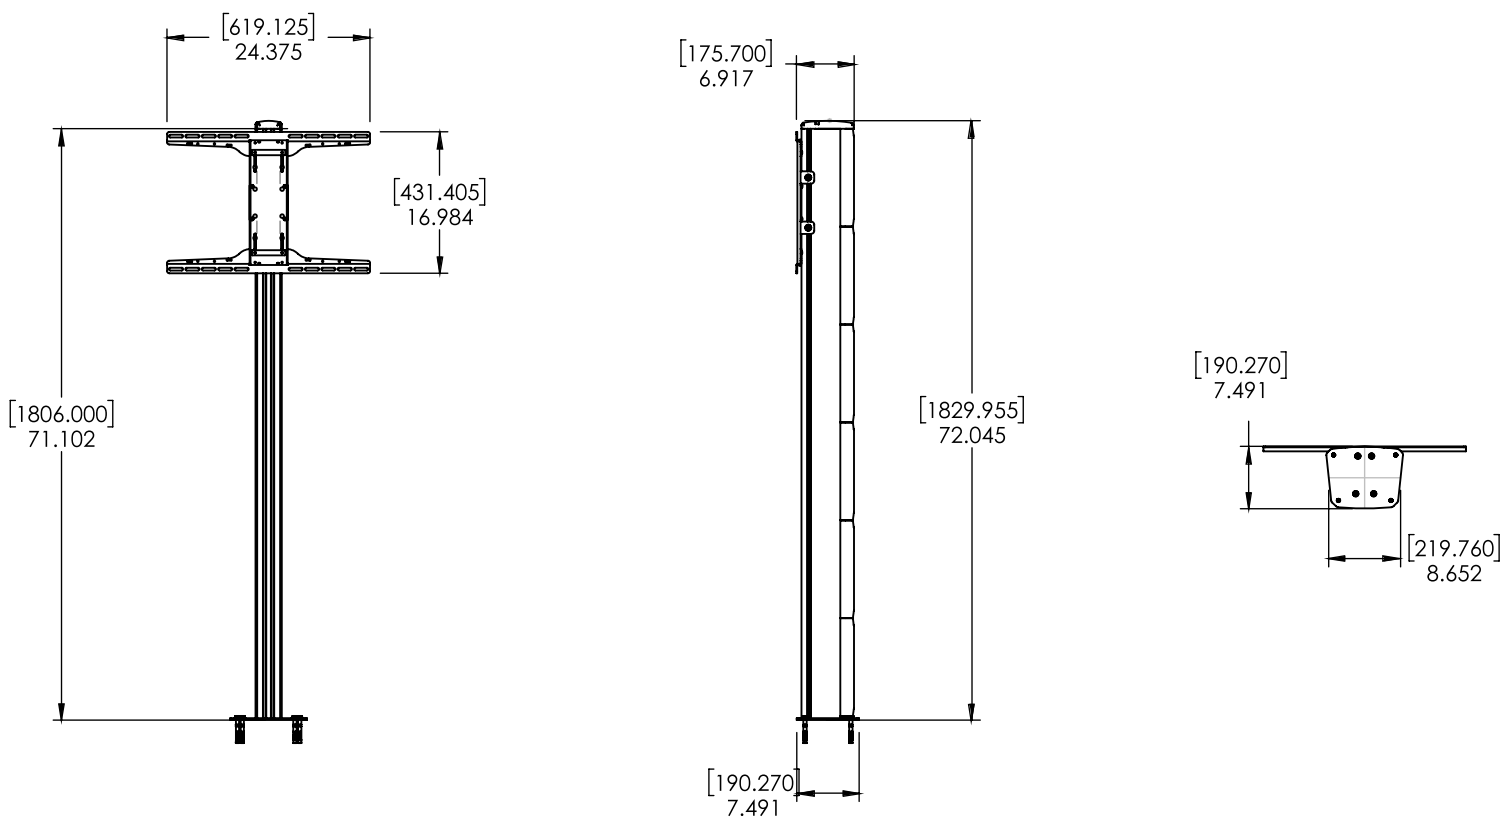

PC575-UNL Pied universel boulonné pour vitrine et écrans de 32" à 75"

Spécifications du produit

	DIMENSIONS (L X H X P)	POIDS	CHARGE	FINITION	COULEURS DISPONIBLES
PC575-UNL	619 x 1830 x 190mm (24.37" x 72.04" x 7.49")	13kg (29lbs)	60kg (132lbs)	Finition en peinture en poudre	Noir

Spécifications de l'emballage

	DIMENSIONS EMBALLÉ (L X H X P)	POIDS EMBALLÉ	CODE UPC DE L'EMBALLAGE	CONTENU DE L'EMBALLAGE	UNITÉS DANS L'EMBALLAGE
PC575-UNL	1950 x 50 x 75mm (76.77" x 1.97" x 2.95")	14kg (31lbs)	73502935687	Plaque de sol plate, Colonne extrudée, Capuchon, Cache-câbles, Support réglable d'écran, Accessoires et instructions	1

Accessoires

1. **ACC-UCM:** Support de composant AV universel
   ACC-M835: Kit de fixations de sécurité M8
   ACC-V900X: Rails de plaque de support pour les configurations VESA® de 600, 800 et 900 mm de large

Toutes dimensions = **pouces** (mm)

Spécifications architecturales

Le support universel boulonné pour vitrine doit être un modèle Peerless-AV PC575-UNL et doit être installé à l'emplacement indiqué sur les plans. L'assemblage et l'installation doivent se faire conformément aux instructions fournies par le fabricant.

Rendez-vous sur peerless-av.com pour voir la gamme complète de solutions audiovisuelles de Peerless-AV, ce qui inclut les écrans outdoor, les bornes/totems, les solutions audio numériques, les supports d'écran, les supports de projecteur, les chariots/supports sur pied et un ensemble complet d'accessoires.

Peerless-AV
2300 White Oak Circle
Aurora, IL 60502 USA
(800) 865-2112
(630) 375-5100

Peerless-AV EMEA
Unit 2 Curo Park
Frogmore, St. Albans
Hertfordshire, AL2 2DD
United Kingdom
+44 (0) 1923 200100

Peerless-AV Latin America
Av. de las Industrias 413
Parque Industrial Escobedo
General Escobedo, N.L.,
México, 66062
+52 (81) 8384-8300

peerless-AV®