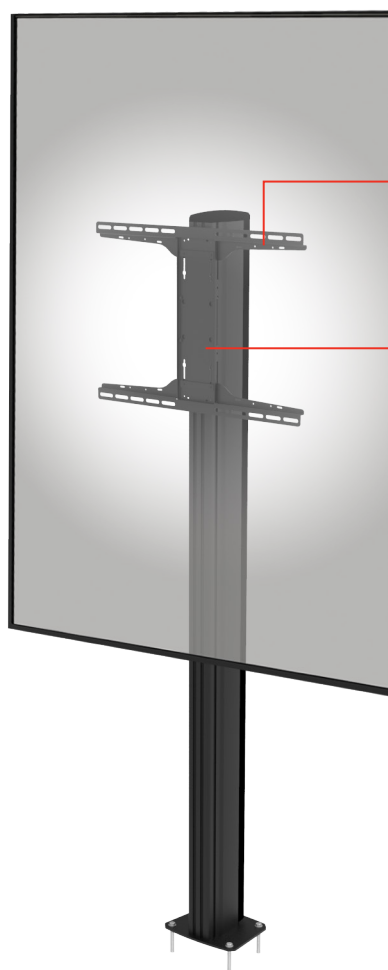

PC575-UNL

Dimensions VESA®
De 200x100mm
à 600x400mm

Charge Maximale
60kg
(132lbs)

Structure de vitrine universelle à boulonner POUR LES ÉCRANS DE 32" À 75"*

Le support universel boulonné pour vitrine de Peerless-AV® crée une plateforme stable et compacte pour les petits écrans (32" à 75"), aussi bien en orientation portrait que paysage. L'extrusion de 1,8 m repose sur une plaque de sol plate et robuste qui est boulonnée pour former une base solide dans les vitrines de magasin, d'hôtel-restaurant ou en entreprise. Le réglage de la hauteur se fait en cours d'installation le long de la colonne verticale. Le PC575-UNL inclut un grand support universel (MOD-UNL) ouvert avec une charge maximale de 60 kg. Des cache-câbles sont dissimulés dans la colonne pour une installation nette et élégante. La finition en peinture noire anodisée crée une esthétique épurée pour les environnements professionnels. La conception minimaliste et légère de la structure PC575-UNL se traduit par une installation rapide et simple, et permet de s'adapter à la plupart des applications indoor.

- Écrans en orientation Portrait ou Paysage
- Réglage vertical de la hauteur* permettant de placer les écrans en tout point de la colonne, jusqu'à 1,7 m par rapport au centre de l'écran (* à l'installation)
- Le cache-câble intégré protège, entoure et cache les câbles pour une installation nette et professionnelle
- Compatible avec les dimensions VESA® allant de 200 x 100 mm à 600 x 400 mm
- Finition en peinture anodisée noire élégante, durable et résistante aux rayures, pour une protection durable
- Colonne légère en aluminium pour réduire les frais de transport et simplifier les manipulations et l'installation sur site
- Installation simple et rapide

COMPATIBLE AVEC ACC-UCM
Support universel de composant AV

ORIENTATION POLYVALENTE
Permet de monter l'écran en mode Portrait ou Paysage

CACHE-CÂBLES
Permet de faire entrer et sortir les câbles tout le long du profilé