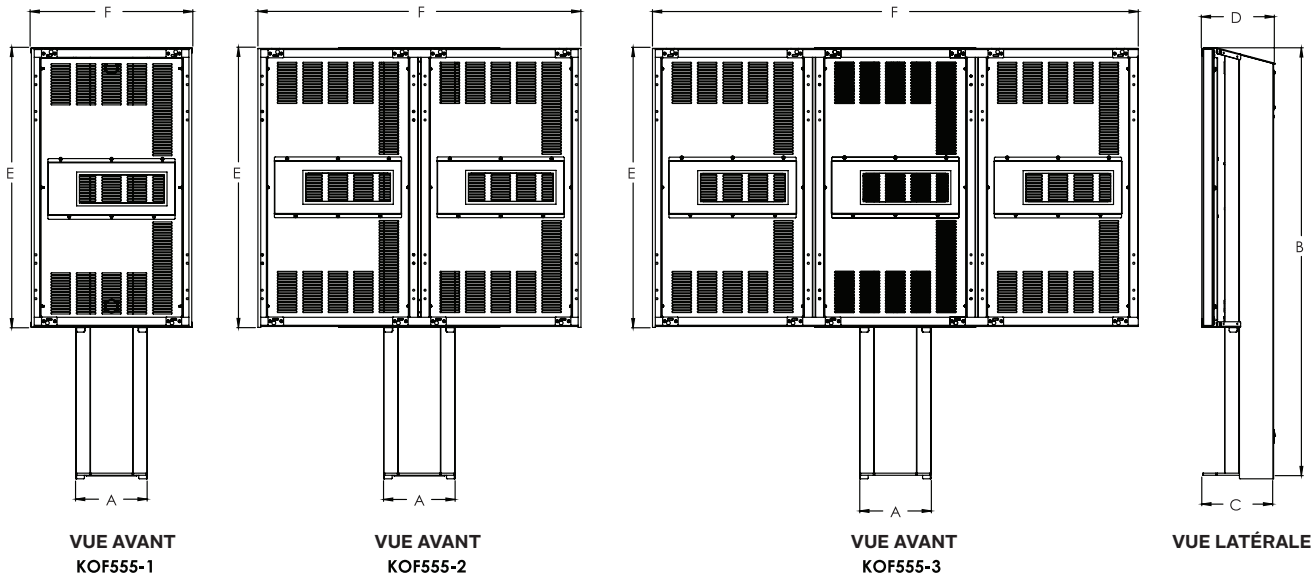

Numéros de modèle

- KOF555-1-EUK Menu board numérique prenant en charge un écran outdoor Peerless-AV® XHB554
- KOF555-2-EUK Menu board numérique prenant en charge deux écrans outdoor Peerless-AV® XHB554
- KOF555-3-EUK Menu board numérique prenant en charge trois écrans outdoor Peerless-AV® XHB554

Spécifications du produit

NUMÉROS DE MODÈLE	DIMENSIONS (L X H X P)	POIDS	FINITION	COULEURS
KOF555-1-EUK	28.38" x 75.67" x 12.62" (721 x 1922 x 321mm)	132lb (60kg)	Peinture en poudre texturée	Noir
KOF555-2-EUK	57.17" x 75.67" x 12.62" (1452 x 1922 x 321mm)	163lb (74kg)		
KOF555-3-EUK	85.97" x 75.67" x 12.62" (2184 x 1922 x 321mm)	194lb (88kg)		

Spécifications de l'emballage

NUMÉROS DE MODÈLE	TAILLE DE L'EMBALLAGE (L X H X P)	POIDS EMBALLÉ	CODE UPC DE L'EMBALLAGE	POIDS TOTAL SOMMAIRE	UNITÉS DANS L'EMBALLAGE
KOF555-1-EUK	38.00" x 84.00" x 27.00" (966 x 2134 x 686mm)	185lb (84kg)	735029341703	Boîtier du menu board numérique, matériel de montage et instructions	1
KOF555-2-EUK	60.00" x 84.00" x 40.00" (1524 x 2134 x 1016mm)	224lb (102kg)	735029341727		
KOF555-3-EUK	96.00" x 84.00" x 48.00" (2438 x 2134 x 1219mm)	290lb (132kg)	735029341734		

Options

- **KOF-OPT-SPK:** Kit haut-parleur/microphone
- **KOF-OPT-FAN-EUK:** Ventilateur pour stockage de médias
- **KOF-OPT-SHELF:** Étagère interne pour lecteur multimédia

Toutes dimensions = **pouces** (mm)

MODEL NO.	DIMENSION "A"	DIMENSION "B"	DIMENSION "C"	DIMENSION "D"	DIMENSION "E"	DIMENSION "F"
KOF555-1-EUK	12.65" (321mm)	75.67" (1922mm)	12.54" (319mm)	12.70" (322mm)	49.36" (1254mm)	28.38" (721mm)
KOF555-2-EUK	12.65" (321mm)	75.67" (1922mm)	12.54" (319mm)	12.70" (322mm)	49.36" (1254mm)	57.17" (1452mm)
KOF555-3-EUK	12.65" (321mm)	75.67" (1922mm)	12.54" (319mm)	12.70" (322mm)	49.36" (1254mm)	85.97" (2184mm)

Spécifications architecturales

Le menu board numérique outdoor doit être un modèle Peerless-AV® KOF555-1, -2, -3 -EUK et doit être installé à l'emplacement indiqué sur les plans. L'assemblage et l'installation doivent se faire conformément aux instructions fournies par le fabricant.

Consultez peerless-av.com pour obtenir la liste complète de solutions Peerless-AV, ce qui inclut les écrans outdoor, les bornes, les supports d'écran, les supports de projecteur, les chariots/supports TV sur pied et un ensemble complet d'accessoires.

Peerless-AV
2300 White Oak Circle
Aurora, IL 60502 USA

(800) 865-2112
(630) 375-5100
Fax: (800) 359-6500

Peerless-AV EMEA
Unit 2, Curo Park
St Albans, Herts
AL2 2DD
United Kingdom
+44 (0) 1923 200100
Fax: +44 (0) 1923 200101

Peerless-AV Latin America
Av. de las Industrias 413
Parque Industrial Escobedo
General Escobedo, N.L.,
México, 66062
+52 (81) 8384-8300
Fax: +52 (81) 8384-8360

peerless-AV®
Driving Technology Through Innovation