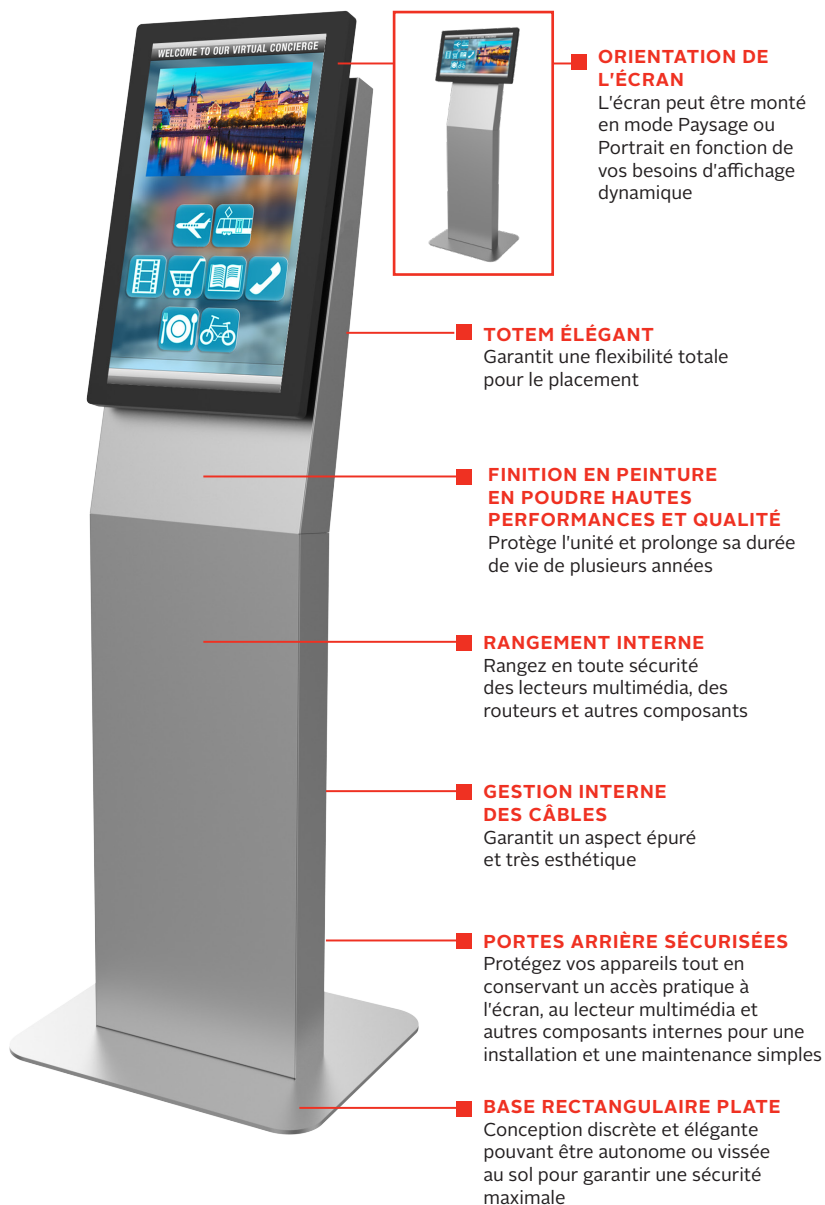

#### Charge Maximale

15lb  
(6.8kg)

# Totem Paysage/Portrait

CONVIENT À LA PLUPART DES ÉCRANS DE 15", 22" OU 32"

Faites l'expérience du nouveau totem indoor de Peerless-AV, conçu pour installer de façon élégante les tout nouveaux écrans d'affichage dynamique aussi bien en mode Portrait que Paysage. Sa base plate permet de simplement le poser, voire de le boulonner. Sa conception garantit un accès rapide aux câbles de données et électriques, ce qui facilite son installation et son entretien. Et pour la protection contre les vols, ce totem comporte des serrures à vis hexagonale sur la porte arrière. Du divertissement aux directions sur site, cette solution est idéale pour toutes les applications en intérieur, notamment dans les secteurs hospitality, retail, corporate et bien plus encore.

- Conçu, fabriqué et assemblé aux États-Unis
- Nombreuses options esthétiques disponibles ; notamment différentes couleurs de finition, logos et habillage en vinyle, etc.
- Autonome ou totalement intégré avec écran, composants audio, lecteur de médias et composants d'entrée
- Testé aux normes de sécurité UL et en attente de certification officielle
- La conception du totem et les spécifications des composants sont sujettes à modification sans préavis