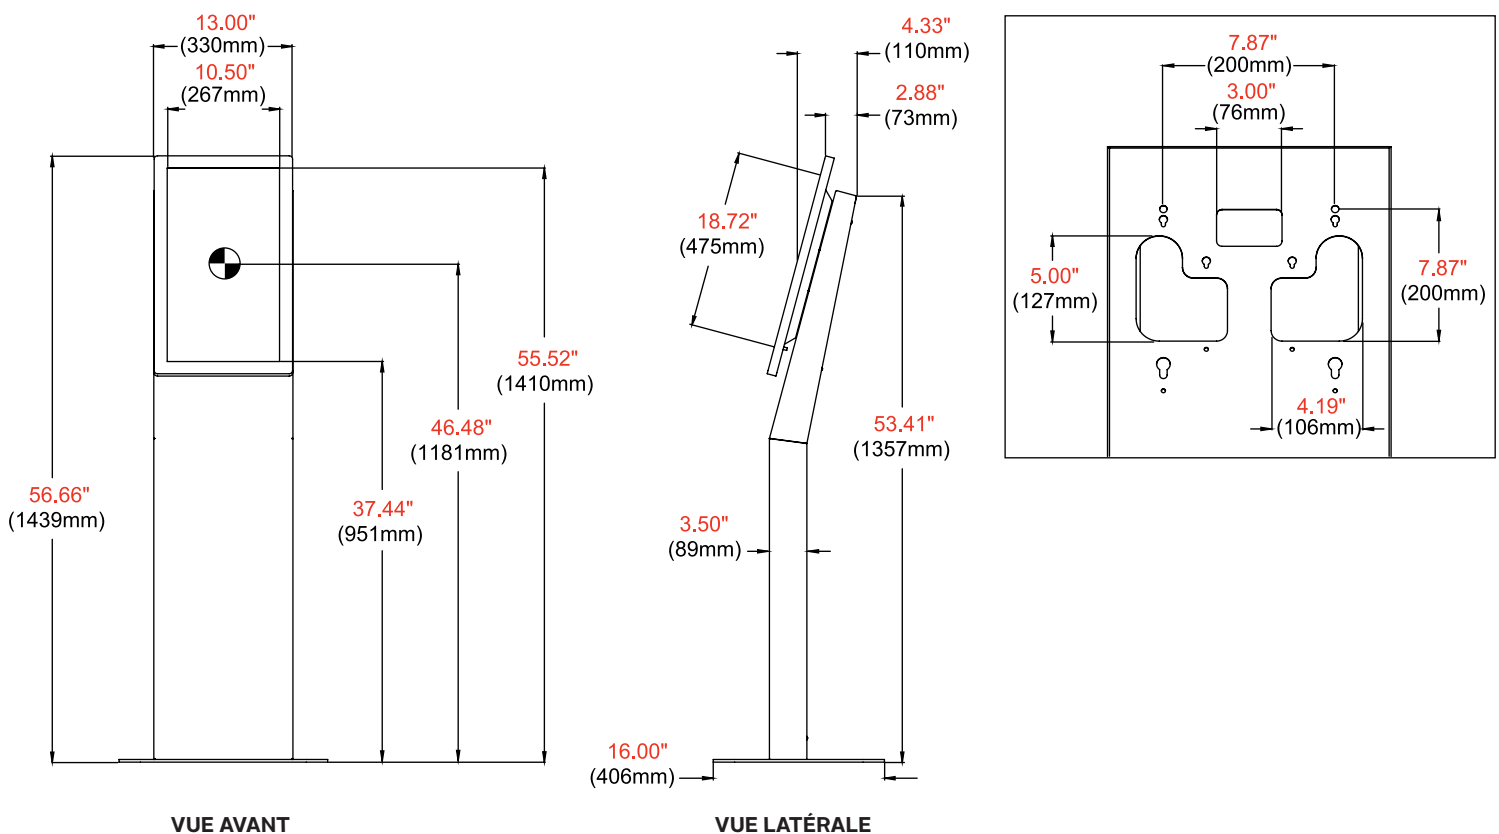

#### Dimensions VESA

100 x 100mm  
200 x 200mm

RoHS 2002/95/EC FC

**KIP522(-S)-EUK** Le totem Paysage/Portrait KIP522(-S)-EUK convient à la plupart des écrans de 15", 22" ou 32"

**Spécifications du produit**

	DIMENSIONS (L X H X P)	POIDS	CHARGE	FINITION	COULEURS
<b>KIP522-EUK</b>	13.00" x 53.41" x 16.00" (333 x 1357 x 406mm)	79lb (35kg)	15lb (6.8kg)	Brillant	Peinture brillante noire
<b>KIP522-S-EUK</b>					Argent Truillusion

**Spécifications de l'emballage**

	TAILLE DE L'EMBALLAGE (L X H X P)	POIDS EMBALLÉ	CODE UPC DE L'EMBALLAGE	CONTENU DE L'EMBALLAGE	UNITÉS DANS L'EMBALLAGE
<b>KIP522-EUK</b>	38.00" x 27.00" x 82.00" (965 x 685 x 2082mm)	120lb (54kg)	735029343165	Corps de la borne et matériel de montage d'écran	1
<b>KIP522-S-EUK</b>			735029343172		

Toutes dimensions = **pouces** (mm)

**Spécifications architecturales**

Le totem Portrait/Paysage doit être un modèle Peerless-AV KIP522(-S)-EUK et doit être installée à l'emplacement indiqué sur les plans. L'assemblage et l'installation doivent se faire conformément aux instructions fournies par le fabricant.