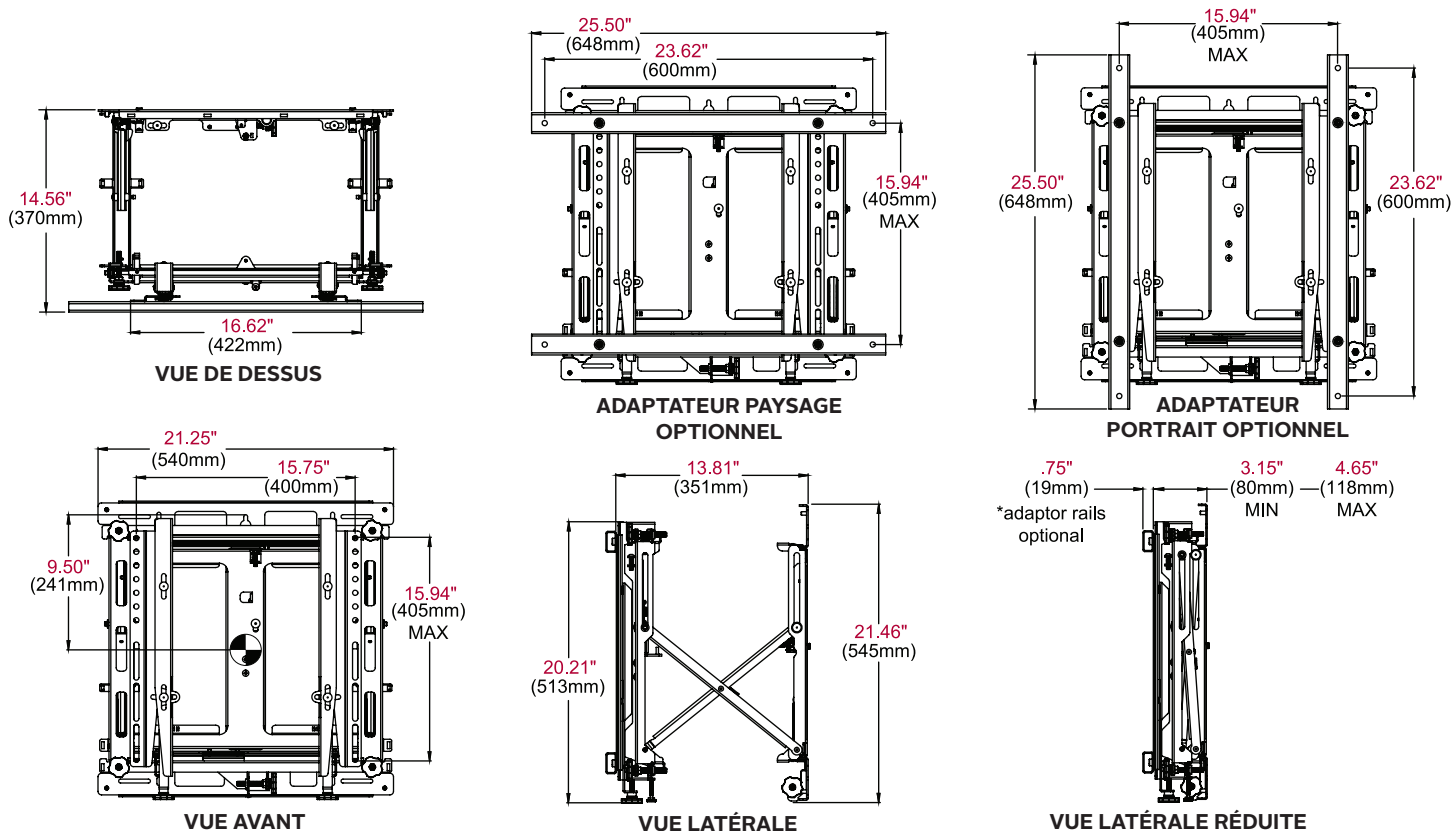

DS-VW775-QR

Support pour mur vidéo SmartMount Supreme avec accès rapide à l'arrière de l'écran sans forte pression pour les écrans de 46" à 60"

Spécifications du produit

	DIMENSIONS (L X H X P)	POIDS	CHARGE	FINITION	COULEURS ISPONIBLES
DS-VW775-QR	21.25" x 21.46" x 3.15" - 14.56" (540 x 545 x 80 - 370mm)	34.2lb (15.5kg)	125lb (56.8kg)	Peinture en poudre, texturée	Noir

Spécifications de l'emballage

	TAILLE DE L'EMBALLAGE (L X H X P)	POIDS D'EXPÉDITION AVEC EMBALLAGE	CODE UPC DE L'EMBALLAGE	CONTENU DE L'EMBALLAGE	UNITÉS DANS L'EMBALLAGE
DS-VW775-QR	30.36" x 23.63" x 4.50" (771 x 600 x 114mm)	38.2lb (17.4kg)	735029317173	Support mural, rails de plaque de raccord et matériel de montage	1

Accessoires

- **DS-VWRSxxx:** Entretoises d'écran dédiées et réutilisables
- **ACC-DHK:** Kit de manipulation d'écran
- **ACC-DHP6:** Tampons de remplacement pour la manipulation d'écrans, pack de 6

Toutes dimensions = **pouces** (mm)

Spécifications architecturales

Le support pour mur vidéo SmartMount® Supreme avec accès rapide à l'arrière de l'écran sans pression doit être un modèle Peerless-AV DS-VW775-QR et doit être placée à l'endroit indiqué sur le plan. L'assemblage et l'installation doivent se faire conformément aux instructions fournies par le fabricant.

Consultez peerless-av.com pour voir la liste complète de solutions Peerless-AV, ce qui inclut les écrans outdoor, les solutions sans fil, les bornes, les solutions audio numériques, les supports d'écran, les supports de projecteur, les chariots/supports sur pied et un ensemble complet d'accessoires.

Peerless-AV
2300 White Oak Circle
Aurora, IL 60502 USA
(800) 865-2112
(630) 375-5100
Fax: (800) 359-6500

Peerless-AV EMEA
Unit 3 Watford Interchange
Colonial Way, Watford
Herts, WD24 4WP
United Kingdom
+44 (0) 1923 200100
Fax: +44 (0) 1923 200101

Peerless-AV Latin America
Av. de las Industrias 413
Parque Industrial Escobedo
General Escobedo, N.L.,
México, 66062
+52 (81) 8384-8300
Fax: +52 (81) 8384-8360