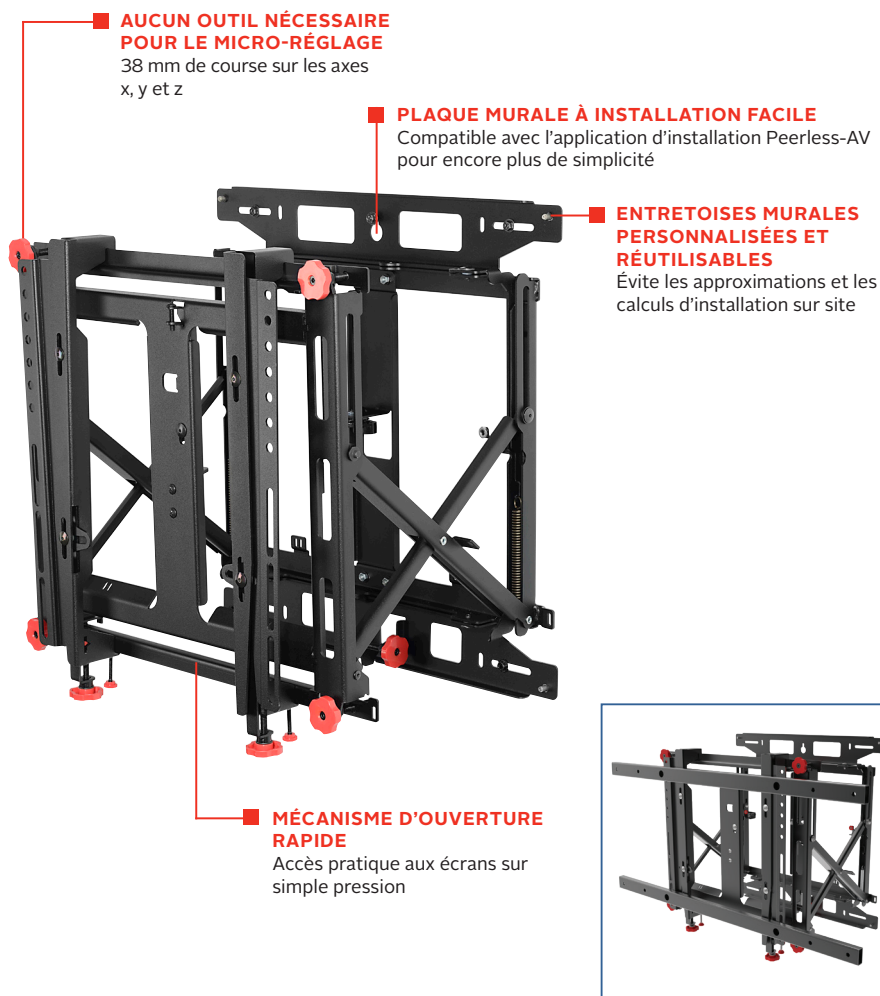

DS-VW775-QR

**Modèle de montage**  
200 x 200 jusqu'à  
600 x 400mm

**Charge maximale**  
125lb  
(56.8kg)

**SMARTMOUNT.**

## Support pour mur vidéo Supreme Push/pull à ouverture rapide

POUR LES ÉCRANS DE 46" À 60"

Le support de mur vidéo Push pull « Supreme » à ouverture rapide de Peerless-AV redéfinit l'excellence grâce à de nouvelles fonctionnalités facilitant l'installation et l'alignement de l'écran. Grâce aux micro-réglages latéraux sans outil, le Supreme offre 38 mm (1,5") de tolérance de réglage sur chacun des axes X, Y et Z. Ce modèle est plus facile à utiliser et entretenir que jamais. Il s'ouvre d'une simple pression et donne ainsi accès à l'ensemble des écrans du mur vidéo. Les entretoises réutilisables servent aussi bien pour les applications en mode Portrait que Paysage, ce qui permet de procéder à une installation à la fois plus rapide et plus économique. Le passe-câble amélioré permet de tirer les câbles de connexion de l'écran dans un sens ou dans l'autre, ce qui évite de les pincer lors de l'ouverture ou d'avoir des câbles qui pendent.

- Possibilités d'orientations portrait et paysage
- Gestion intégrée des câbles garantissant une gestion fluide des câbles quelle que soit la position de l'écran
- Support modulaire pour un nombre illimité de configurations de mur vidéo
- Matériel de sécurité en option pour se prémunir contre le vandalisme et le vol
- Compatible jusqu'à VESA® 600 x 400mm

Adaptateur VESA® 600 x 400 mm inclus

**DS-VW775-QR**

Support pour mur vidéo SmartMount Supreme avec accès rapide à l'arrière de l'écran sans forte pression pour les écrans de 46" à 60"

**Spécifications du produit**