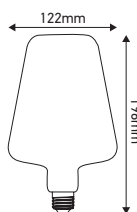

Ballet 120

4W E27 2000K 240lm Ambré

Ref: 719014

EAN	3125467190143
Puissance	4W
Culot	E27
Température de couleur	2000K
Flux lumineux	240lm
Voltage	220 - 240V
mA	19mA
Température de fonctionnement	-20°C ~ 40°C
Angle de diffusion	360°
Cycle de commutation	≥15'000
IRC	≥90
Hg	0,0mg
Eclairage instantané	0 sec
Durée de vie	25'000 H
Finition	Ambré
Dimensions	122 x 196mm