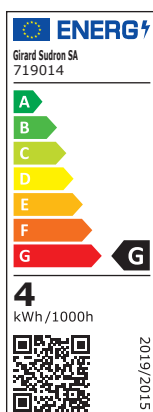

Ballet 120

4W E27 2000K 240lm Ambré

Ref: 719014

EAN	3125467190143
Puissance	4W
Culot	E27
Température de couleur	2000K
Flux lumineux	240lm
Voltage	220 - 240V
mA	19mA
Température de fonctionnement	-20°C ~ 40°C
Angle de diffusion	360°
Cycle de commutation	≥15'000
IRC	≥90
Hg	0,0mg
Eclairage instantané	0 sec
Durée de vie	25'000 H
Finition	Ambré
Dimensions	122 x 196mm