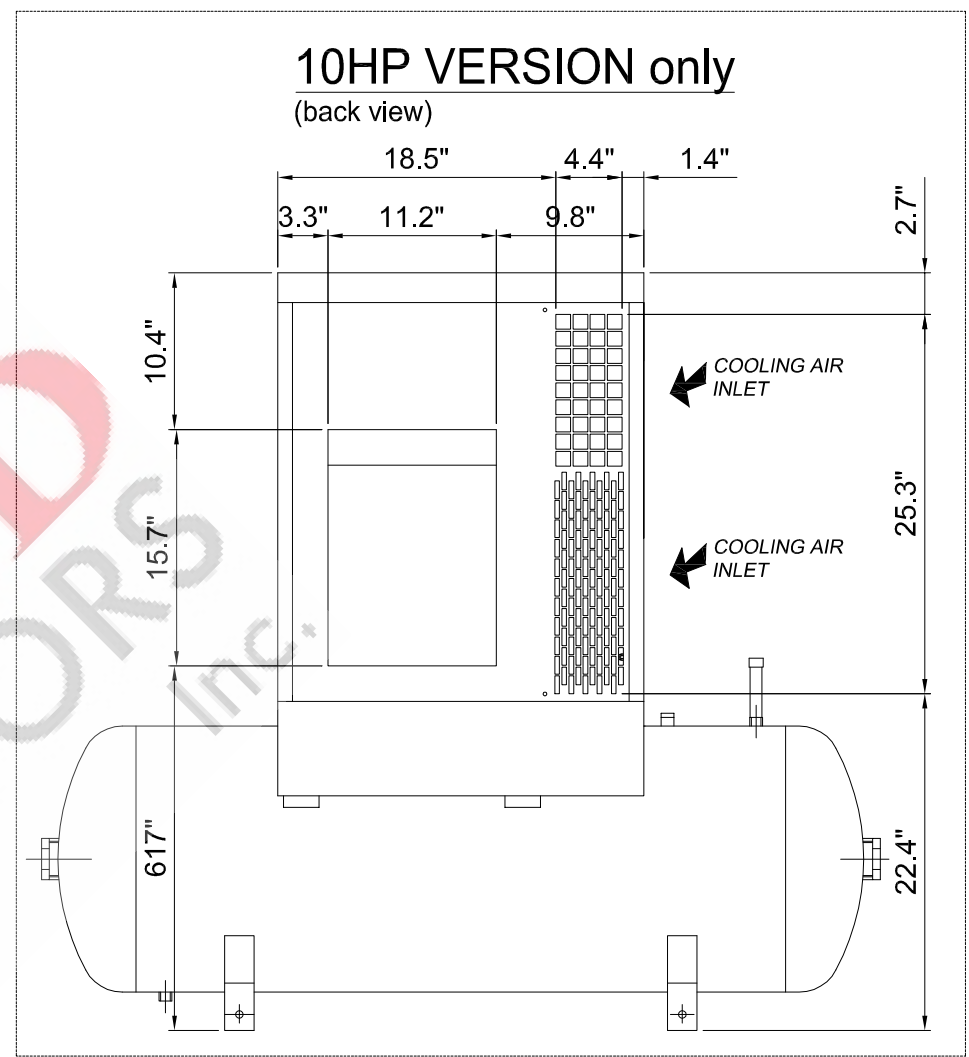

1 2 3 4 5 6 7 8 9 10

COMPRESSED
AIR ADVISORS
Inc.
Compressed Air Advisors, Inc.
Phone: 877.247.2381
info@compressedairadvisors.com
www.compressedairadvisors.com

(*) 10HP VERSION ONLY
IMPERIAL DIMENSION (in)

Toleranties, indien niet aangegeven, zijn volgens: Tolerances, if not indicated, according to:					
Benaming Name	DIMENS. PRODUCT		OVERALL DIM. C40-C55 200L NO D		Geheim.klasse Secrecy Class
Materiaal Material	NOT APPLICABLE				1102 K/ Confidential
Behandeling Treatment	Not Applicable				ACD
STATUS	Schaal Scale	1:10	Familie Family	C40	A3
	Getekend Drawn by	import	Ruw nr. Blank nr.		Vergelijk Compare
Approved	Version Drwg	03	Ruw gew. Blank wt.	0	Kg
	Des gez./chd.	Prod gez./chd.	Goedg./Appd.	Datum/Date	2007-06-02
Identificatie/Designation Blad/Sheet ( ) 02 02					Eigenaar Drawing owner CAI
2202260786					

Dit document is onze eigendom en zal niet zonder toestemming worden gewijzigd, geüpdatet, gebruikt voor fabricatie of mededeling aan enig ander persoon of firma. This document is our property and shall not without our permission be altered, copied, used for manufacturing or communicated to any other person or company.

00	ISSUED CID 26038- DN150561 29	2015-12-01	abamiehl				
Nota Note	Gewijzigd van Modified from	Datum Date	Ingev./Goedg. Intr./Appd.	Parent 3D Model	Ed.Version 3D