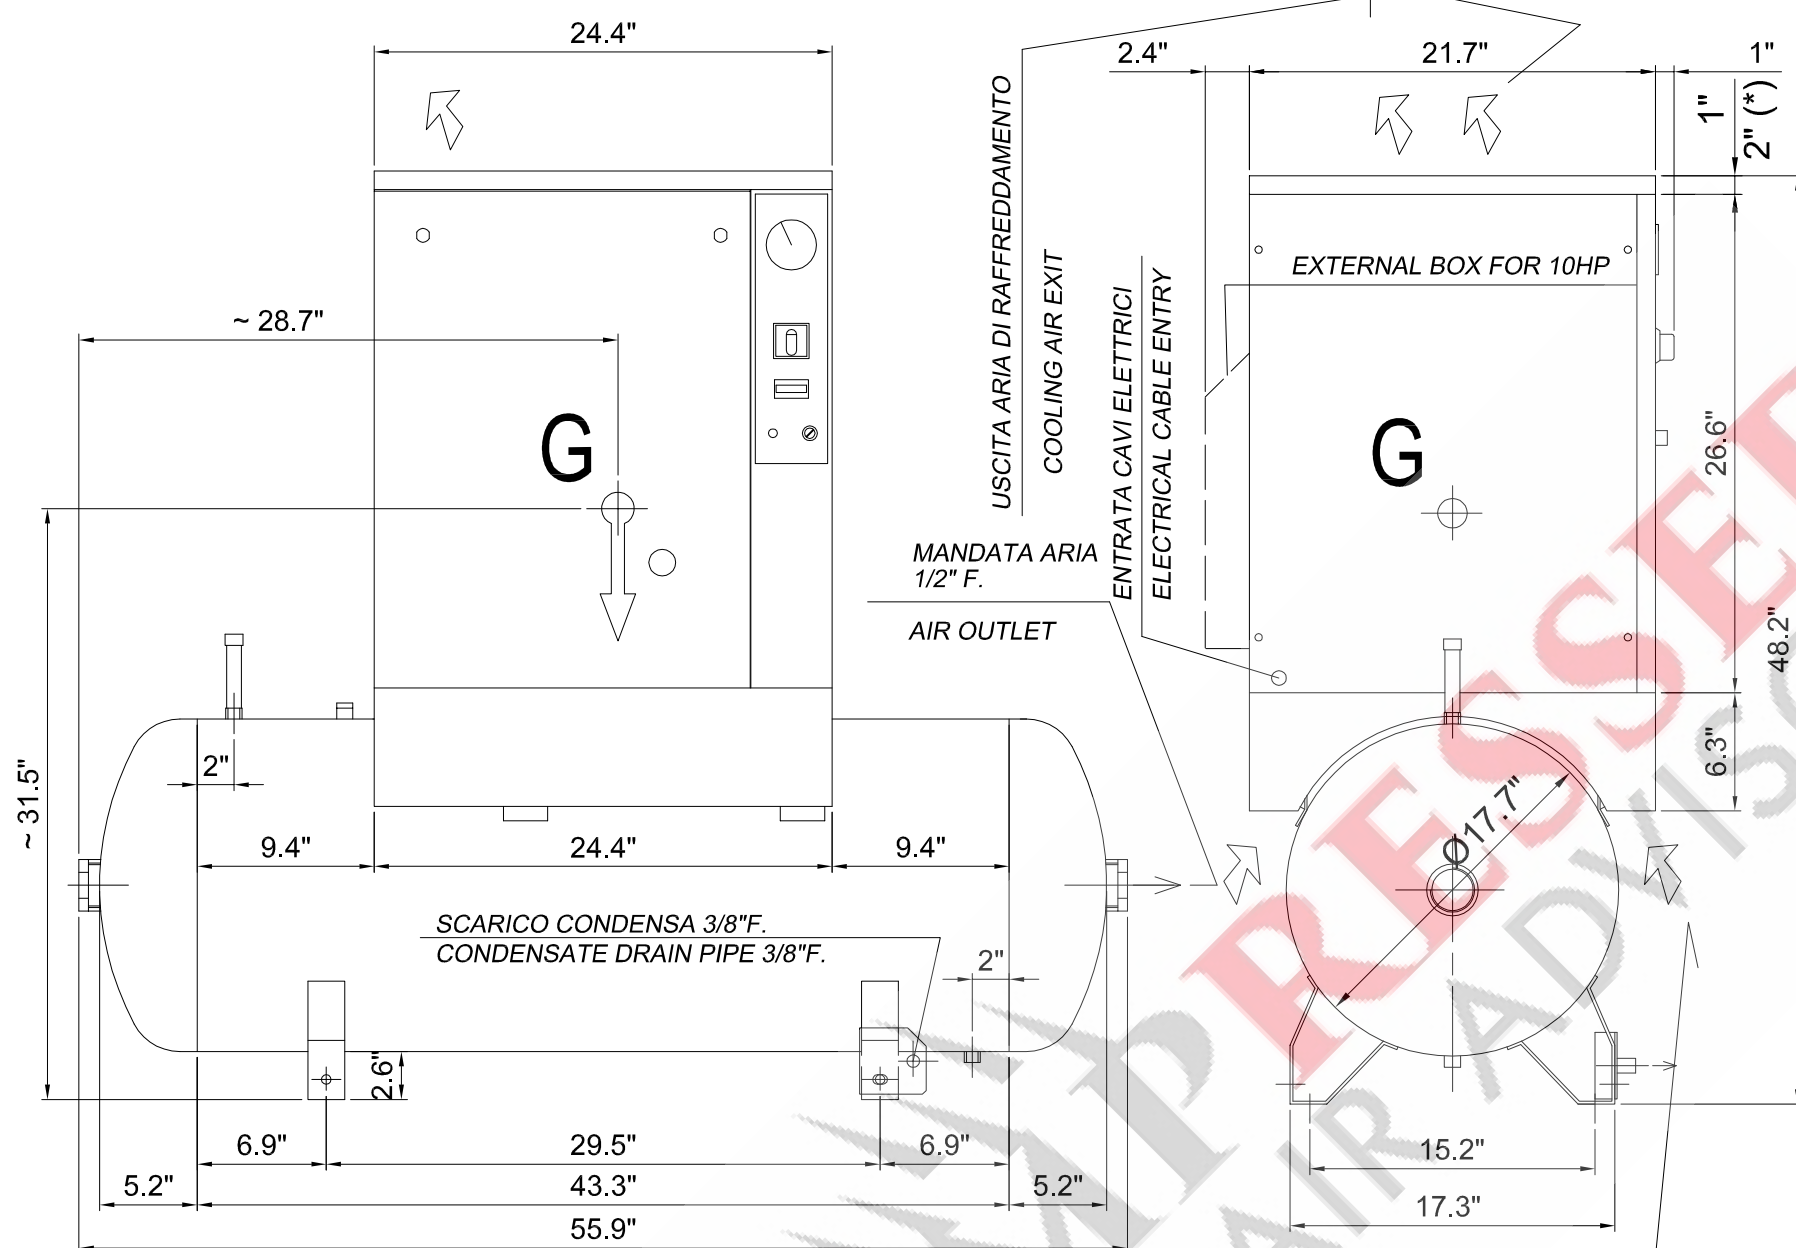

1 2 3 4 5 6 7 8 9 10

COMPRESSED
AIR ADVISORS
Inc.
Compressed Air Advisors, Inc.
Phone: 877.247.2381
info@compressedairadvisors.com
www.compressedairadvisors.com

(*) 10HP VERSION ONLY
IMPERIAL DIMENSION (in)

Toleranties, indien niet aangegeven, zijn volgens: Tolerances, if not indicated, according to:					
Benaming Name	DIMENS. PRODUCT		OVERALL DIM. C40-C55 200L NO D		Geheim.klasse Secrecy Class
Materiaal Material	NOT APPLICABLE				1102 K/ Confidential
Behandeling Treatment	Not Applicable				ACD
STATUS	Schaal Scale	1:10	Familie Family	C40	A3
	Getekend Drawn by	import	Ruw nr. Blank nr.		Vergelijk Compare
Approved	Version Drwg	03	Ruw gew. Blank wt.	0	Kg
	Des gez./chd.	Prod gez./chd.	Goedg./Appd.	Datum/Date	2007-06-02
Identificatie/Designation Blad/Sheet ( ) 02 02					Eigenaar Drawing owner CAI
2202260786					

Dit document is onze eigendom en zal niet zonder toestemming worden gewijzigd, geüpdatet, gebruikt voor fabricatie of mededeling aan enig ander persoon of firma. This document is our property and shall not without our permission be altered, copied, used for manufacturing or communicated to any other person or company.

00	ISSUED CID 26038- DN150561 29	2015-12-01	abamiehl				
Nota Note	Gewijzigd van Modified from	Datum Date	Ingev./Goedg. Intr./Appd.	Parent 3D Model	Ed.Version 3D