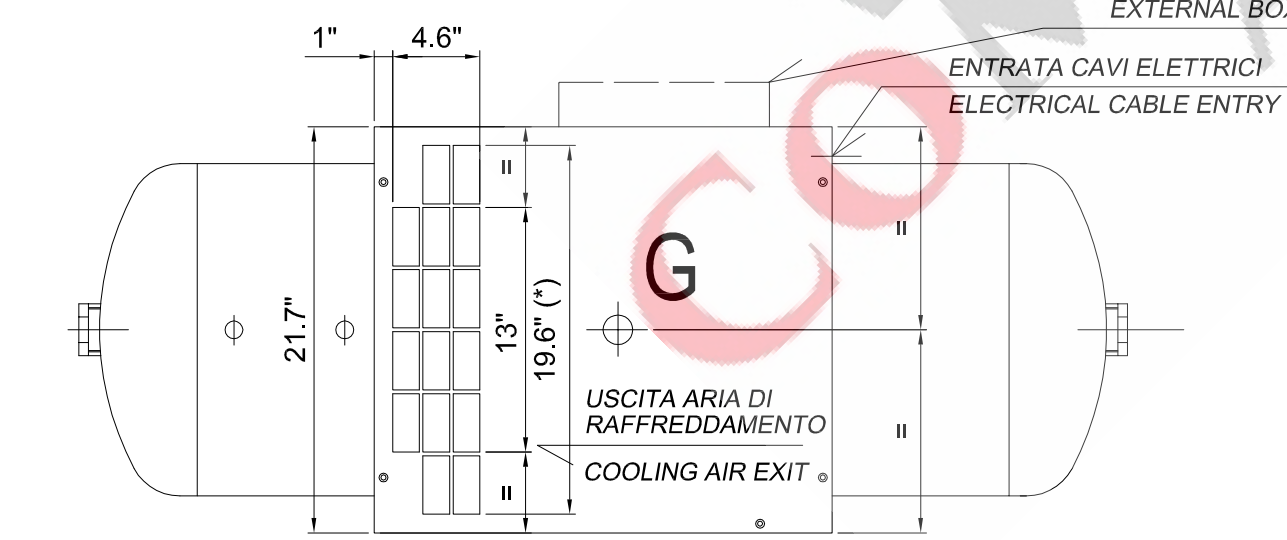

1 2 3 4 5 6 7 8 9 10

COMPRESSED
AIR ADVISORS
Inc.
Compressed Air Advisors, Inc.
Phone: 877.247.2381
info@compressedairadvisors.com
www.compressedairadvisors.com

(*) 10HP VERSION ONLY
IMPERIAL DIMENSION (in)

Toleranties, indien niet aangegeven, zijn volgens: Tolerances, if not indicated, according to:					
Benaming Name	DIMENS. PRODUCT		OVERALL DIM. C40-C55 200L NO D		Geheim.klasse Secrecy Class
Materiaal Material	NOT APPLICABLE				1102 K/ Confidential
Behandeling Treatment	Not Applicable				ACD
STATUS	Schaal Scale	1:10	Familie Family	C40	A3
	Getekend Drawn by	import	Ruw nr. Blank nr.		Vergelijk Compare
Approved	Version Drwg	03	Ruw gew. Blank wt.	0	Kg
	Des gez./chd.	Prod gez./chd.	Goedg./Appd.	Datum/Date	2007-06-02
Identificatie/Designation Blad/Sheet ( ) 02 02					Eigenaar Drawing owner CAI
2202260786					

Dit document is onze eigendom en zal niet zonder toestemming worden gewijzigd, geüpdatet, gebruikt voor fabricatie of mededeling aan enig ander persoon of firma. This document is our property and shall not without our permission be altered, copied, used for manufacturing or communicated to any other person or company.

00	ISSUED CID 26038- DN150561 29	2015-12-01	abamiehl				
Nota Note	Gewijzigd van Modified from	Datum Date	Ingev./Goedg. Intr./Appd.	Parent 3D Model	Ed.Version 3D