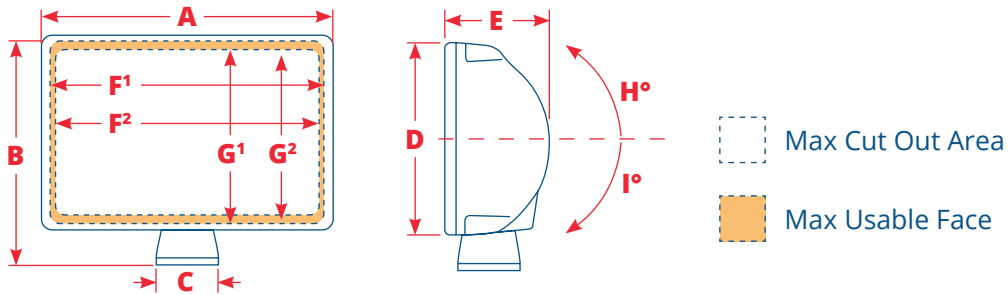

## SAIL, DECK & RAIL POD PART NUMBER GUIDE

	A	B	C	D	E	F <sup>1</sup>	G <sup>1</sup>	F <sup>2</sup>	G <sup>2</sup>	H	I	
	inch / mm	inch / mm	inch / mm	inch / mm	inch / mm	inch / mm	inch / mm	inch / mm	inch / mm			
<b>SPOD / RAIL POD</b>	<b>Overall Dimensions</b>					<b>Max Usable Face</b>		<b>Max Cut Out Area</b>				
	<b>SP1S</b>	5.04 / 127.97	NA	NA	5.16 / 131.14	3.125 / 79.38	4.63 / 117.47	4.63 / 117.47	4.125 / 104.77	4.125 / 104.77	NA	NA
	<b>SP1S2</b>	5.38 / 136.53	NA	NA	5.38 / 136.53	3.38 / 85.73	5 / 127	5 / 127	4.38 / 111.13	4.38 / 111.13	NA	NA
	<b>SP2S / SP2S1</b>	12.30 / 312.55	NA	NA	7.56 / 191.89	5.08 / 129.03	11.75 / 298.45	7 / 177.80	11 / 279.40	6.125 / 155.57	26°	12°
	<b>SP3S / SP3S1</b>	14.25 / 361.95	NA	NA	9.5 / 241.30	5.15 / 130.73	13.75 / 349.25	9 / 228.60	12.94 / 328.63	8.125 / 206.37	32°	30°
	<b>SP4S</b>	17.5 / 444.50	NA	NA	12.75 / 323.85	5.7 / 144.78	16.94 / 430.23	12.25 / 311.15	16 / 406.40	11.25 / 285.75	10°	7°
<b>SP5S / SP5S1</b>	15.25 / 387.35	NA	NA	5.5 / 139.70	3.19 / 80.90	14.75 / 374.65	5 / 127	13.88 / 352.42	4.125 / 104.77	6°	6°	
<b>DPOD</b>	<b>SP2P</b>	12.30 / 312.55	9.37 / 238	4 / 101.6	7.56 / 191.89	5.08 / 129.03	11.75 / 298.45	7 / 177.80	11 / 279.40	6.125 / 155.57	NA	NA
	<b>SP3P</b>	14.25 / 361.95	11.31 / 287.27	4 / 101.6	9.5 / 241.30	5.15 / 130.73	13.75 / 349.25	9 / 228.60	12.94 / 328.63	8.125 / 206.37	NA	NA
	<b>SP5P</b>	15.25 / 387.35	7.31 / 185.67	4 / 101.6	5.5 / 139.70	3.19 / 80.90	14.75 / 374.65	5 / 127	13.88 / 352.42	4.125 / 104.77	NA	NA
<b>Accessory</b>												
<b>SP1BOX</b>	5.04 / 127.97	NA	NA	5.16 / 131.14	3.125 / 79.38	4.63 / 117.47	4.63 / 117.47	4.125 / 104.77	4.125 / 104.77	NA	NA	
<b>SP1BOX2</b>	5.38 / 136.53	NA	NA	5.38 / 136.53	3.38 / 85.73	5 / 127	5 / 127	4.38 / 111.13	4.38 / 111.13	NA	NA	

**Note:** All pods are uncut. Seaview can pre-cut upon request.