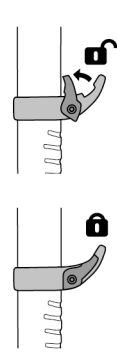

TRIGREST

(EN) Adjustable hand rest for RIDE, GLACIER, GLACIER LITERIDE, SUMMIT, SUM'TEC and GULLY

(FR) Ergot d'appui réglable pour RIDE, GLACIER, GLACIER LITERIDE, SUMMIT, SUM'TEC et GULLY

15 g

Preparation / Préparation

Adjustment / Ajustement

Positioning / Positionnement