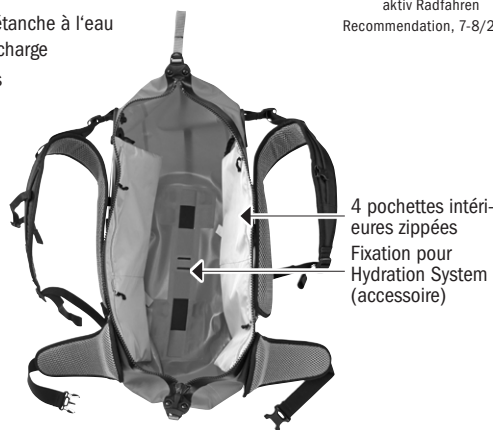

PRODUCT INFO

ATRACK

Combinaison de sac à dos outdoor et sac de voyage

„Recommendation“ par magazine moto allemand MOTORRAD REISEN, TOURENFAHRER 11/2019

World of Mountainbike Best of 2019, mtb Jan.2019

aktiv Radfahren Recommendation, 7-8/2019

Taille	Hauteur / cm	Largeur / cm	Profondeur / cm	Volume / L	Poids / g	charge utile maximale/kg
25 L	56	26	25	25	1430	10
35 L	59	28	27	35	1470	13
45 L	62	32	30	45	1560	16

SPECIFICATIONS:

- + Combinaison de sac à dos outdoor et sac de voyage étanche à l'eau, disponible en en trois tailles
- + Idéal pour voyages courts
- + Tissu en nylon résistant à la déchirure et à l'abrasion
- + Ouverture large facile d'accès pour rangement pratique
- + Fermeture éclair Tizip étanche à l'eau ; protection contre le vol grâce à l'ouverture à l'arrière
- + Passage étanche tuyau d'hydratation
- + Système de portage réglable en continu (25 L/ 35 L: S-L; 45 L: M-XL)
- + Bretelles ergonomiques
- + Bretelles et système de portage restent propres et secs
- + Large ceinture abdominale matelassée avec poches filet zippées sur les côtés
- + Deux pochettes filet extérieures, p. ex. pour gourdes, etc.
- + Daisy Chain sur le devant pour la fixation d'équipements supplémentaires
- + 4 pochettes intérieures zippées pour une organisation structurée