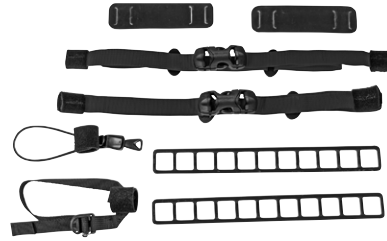

PRODUCT INFO

ATRACK

Accessoires et exemples d'application

ACCESSOIRES VENDUS SÉPARÉMENT

Hydration System

Attachment Kit for Helmets
(fixation pour casques)

Attachment Kit for Gear
(pour bâtons télescopiques, snowboard, skis)