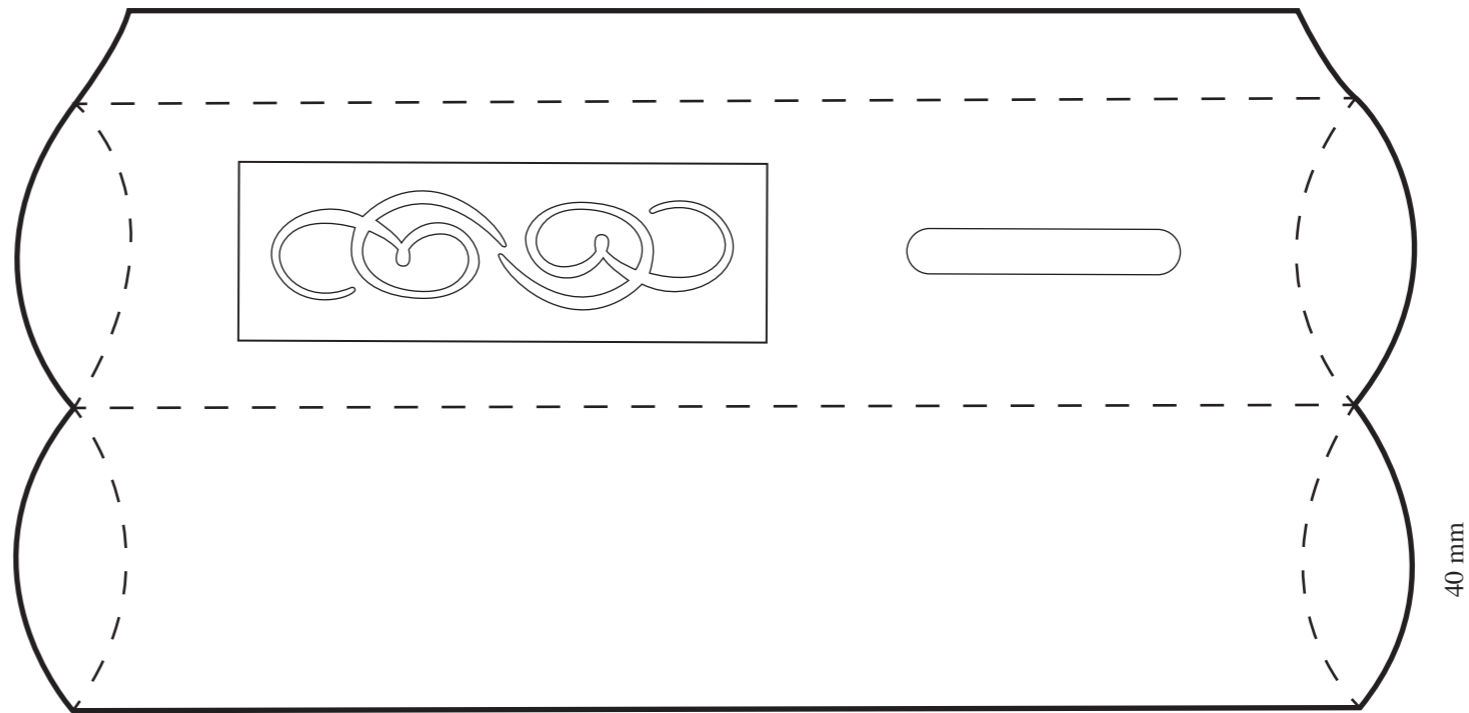

Kotelo 6

170 mm

40 mm