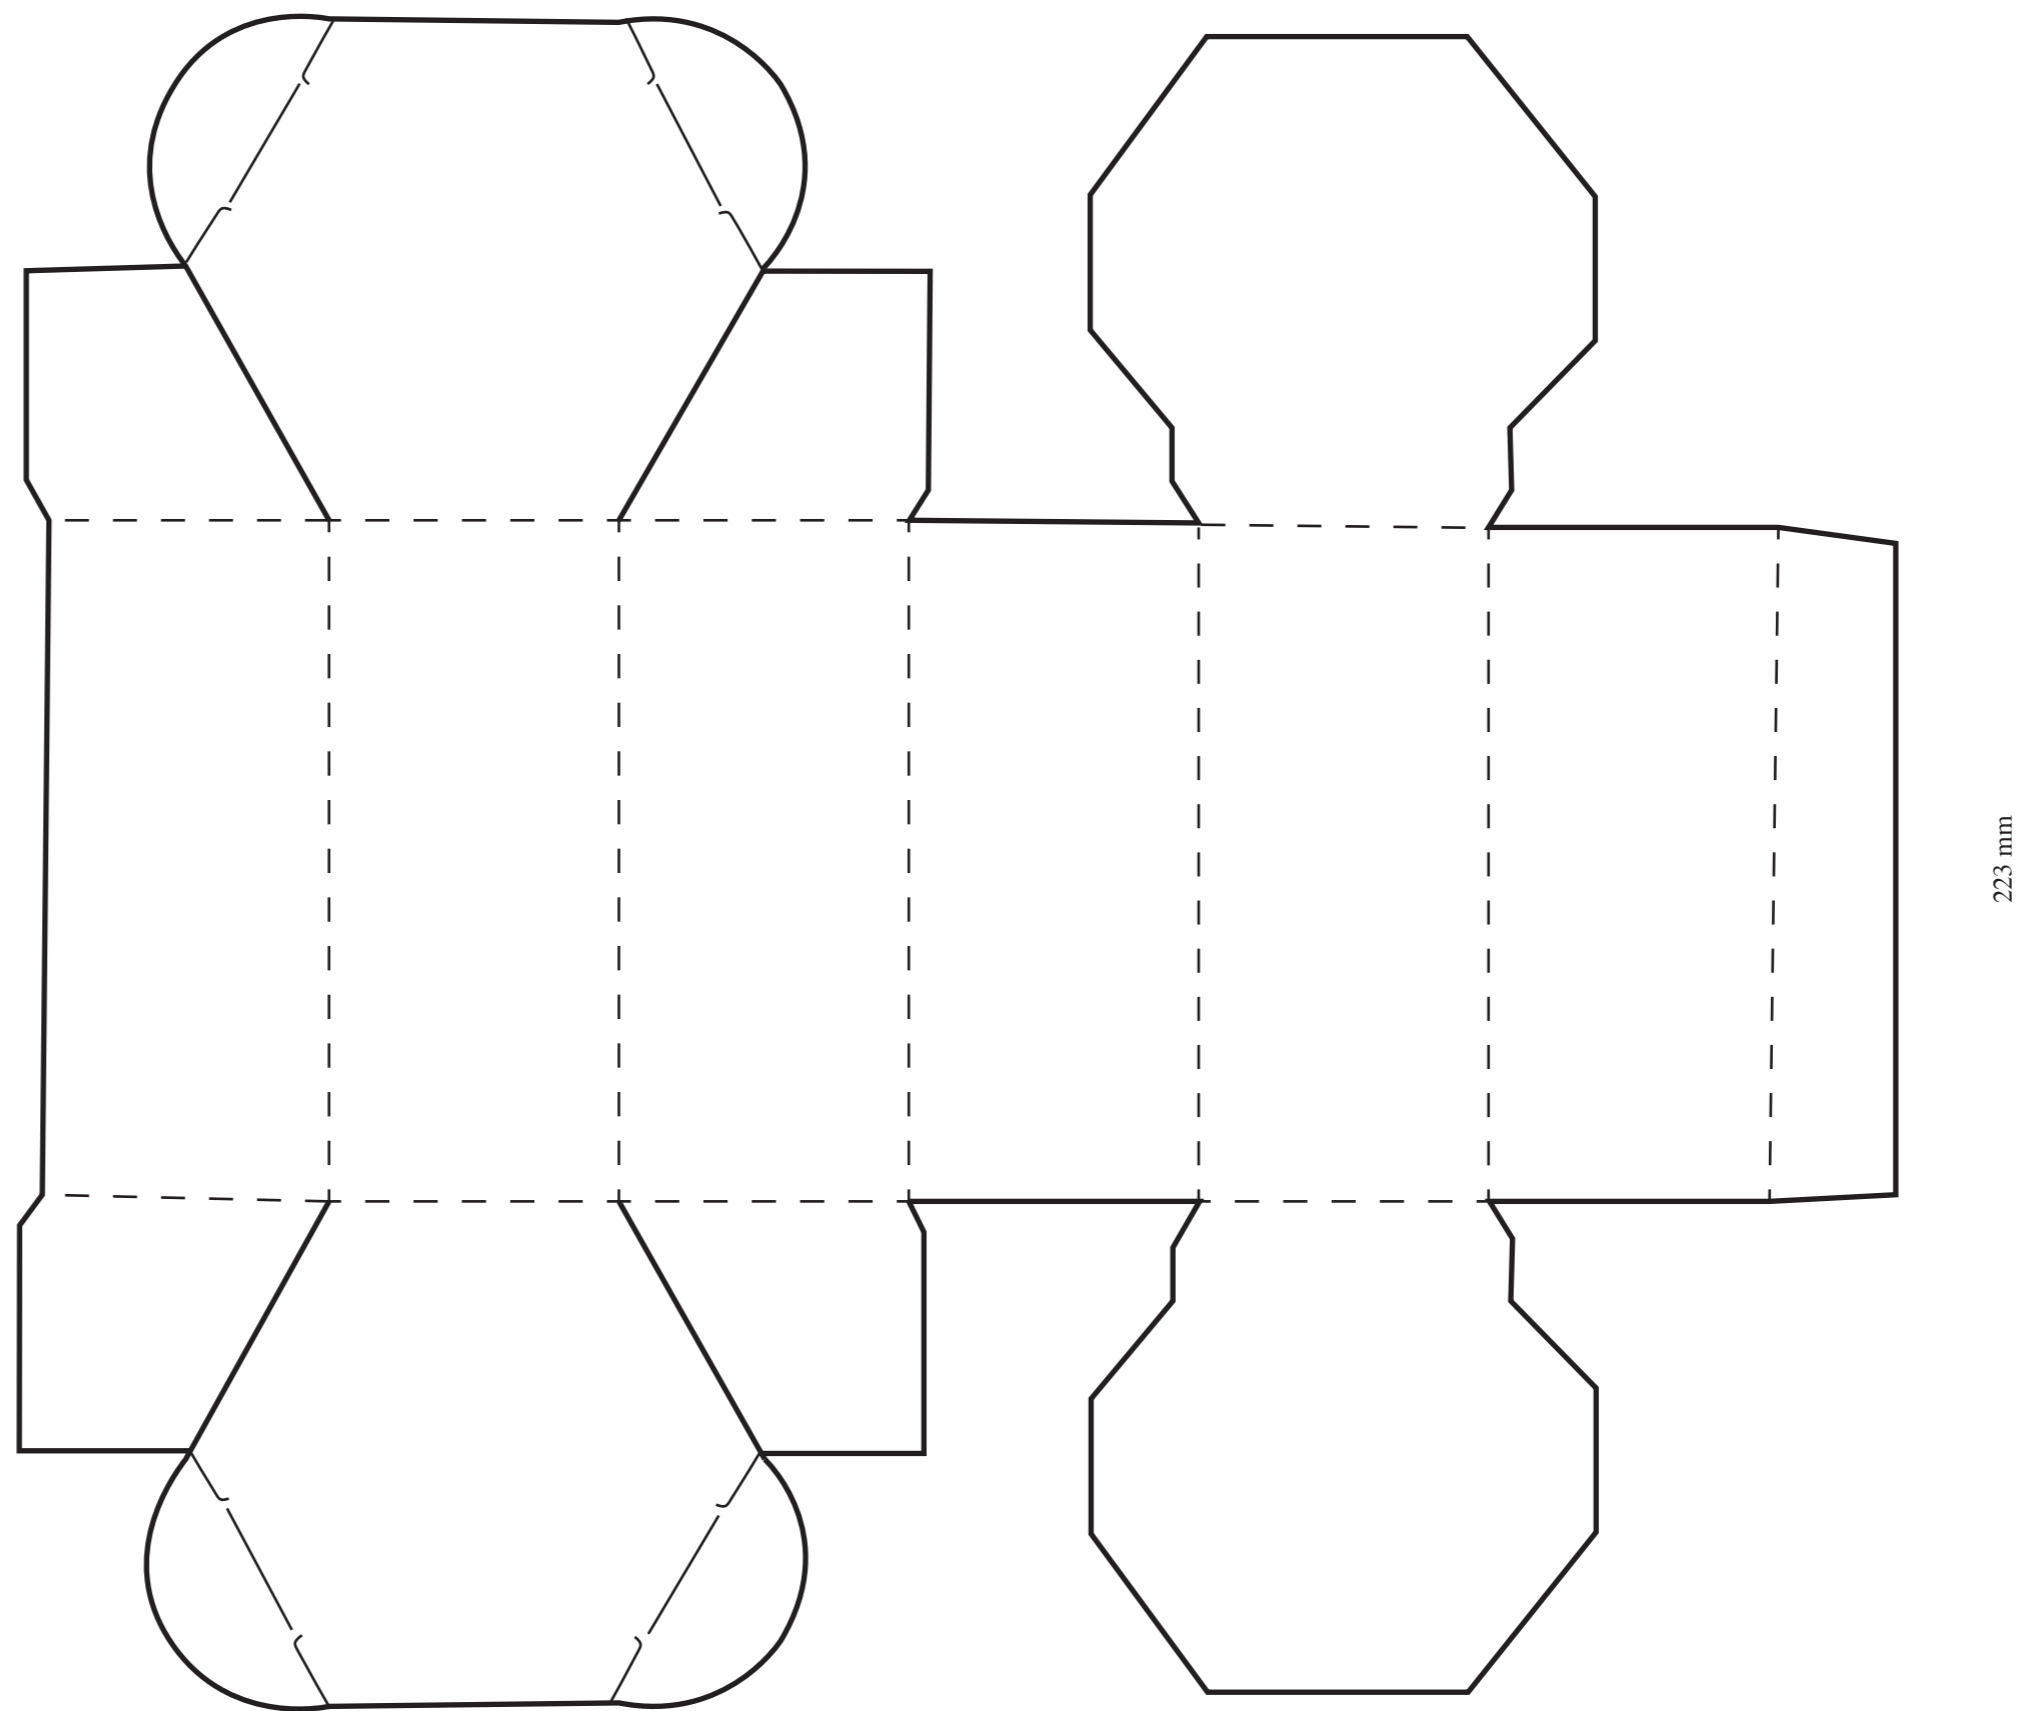

Kotelo 4 (koru tms)

248 mm

223 mm