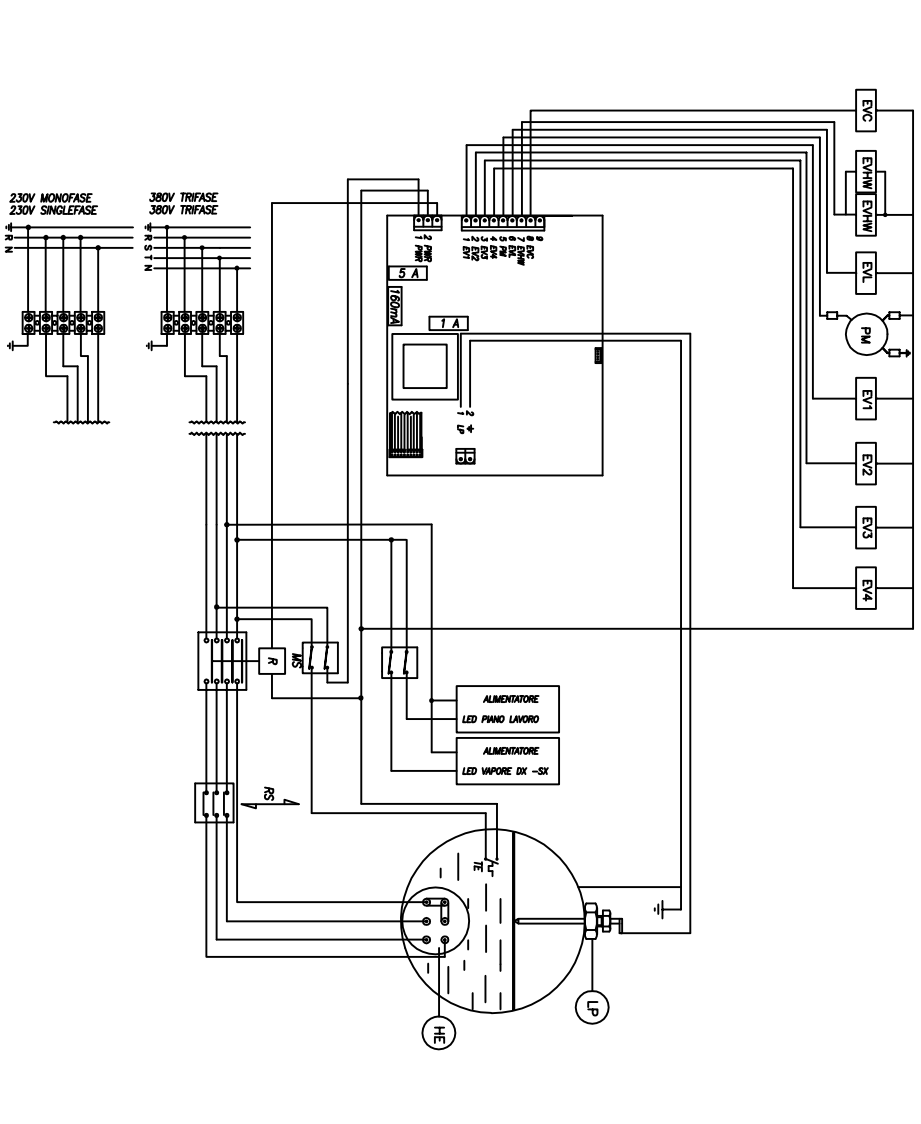

SCHEMA ELETTRICO "AURELIA II S 230V 2-3-4 GRUPPI  
ELECTRICAL DIAGRAM "AURELIA II S 230V 2-3-4 GROUPS

Legenda

MS Interruttore Switch Schalter Interrupteur Interruptor	R Relè Relay Relais Relais Relè	RS Relè Statico Relay Relais Relais Relè	PM Motore pompa Pump motor Motor pompe Moteur pompe Motor bomba	HE Resistenza boiler Boiler heating elem. Boiler chauffage Resistance Chaudiere Resistencia boiler	LP Sonda livello Level probe Wasser, sonde Sonde niveau Sonda nivel	EY1 Elettrovivola gruppo 1 Electrovalve group 1 Ventili gruppo 1 Electrovalve groupe 1 Electrovivola grupo 1	EY2 Elettrovivola gruppo 2 Electrovalve group 2 Ventili gruppo 2 Electrovalve groupe 2 Electrovivola grupo 2	ST1-1 Sonda Temperatura Scaldolatte 1 Cupwarmer temperature probe 1 Tassenwarm. Temp. Sonde 1 Temperature sonde Chaudière-T 1 Sonda temperatura Calientatiz 1	ST1-2 Sonda Temperatura Scaldolatte 2 Cupwarmer temperature probe 2 Tassenwarm. Temp. Sonde 2 Temperature sonde Chaudière-T 2 Sonda temperatura Calientatiz 2	ST2 Sonda Temperatura Scaldolatte 2 Cupwarmer temperature probe 2 Tassenwarm. Temp. Sonde 2 Temperature sonde Chaudière-T 2 Sonda temperatura Calientatiz 2
EV3 Elettrovivola gruppo 3 Electrovalve group 3 Ventili gruppo 3 Electrovalve groupe 3 Electrovivola grupo 3	EV4 Elettrovivola gruppo 4 Electrovalve group 4 Ventili gruppo 4 Electrovalve groupe 4 Electrovivola grupo 4	EV5 Elettrovivola gruppo 5 Electrovalve group 5 Ventili gruppo 5 Electrovalve groupe 5 Electrovivola grupo 5	TE Termistido thermostat Thermostat thermostat Termistido	RS1 Resistenza Scaldolatte 1 Cupwarmer heating element 1 Tassenwarm. Heizung 1 Resistance Chaudière-T 1 Resistencia calentatiz 1	RS2 Resistenza Scaldolatte 2 Cupwarmer heating element 2 Tassenwarm. Heizung 2 Resistance Chaudière-T 2 Resistencia calentatiz 2	ST1 Sonda Temperatura Scaldolatte 1 Cupwarmer temperature probe 1 Tassenwarm. Temp. Sonde 1 Temperature sonde Chaudière-T 1 Sonda temperatura Calientatiz 1	ST2 Sonda Temperatura Scaldolatte 2 Cupwarmer temperature probe 2 Tassenwarm. Temp. Sonde 2 Temperature sonde Chaudière-T 2 Sonda temperatura Calientatiz 2	ST3-1 Sonda Temperatura Scaldolatte 1-2 Cupwarmer temperature probe 1-2 Tassenwarm. Temp. Sonde 1-2 Temperature sonde Chaudière-T 1-2 Sonda temperatura Calientatiz 1-2	ST3-2 Sonda Temperatura Scaldolatte 1-2 Cupwarmer temperature probe 1-2 Tassenwarm. Temp. Sonde 1-2 Temperature sonde Chaudière-T 1-2 Sonda temperatura Calientatiz 1-2	