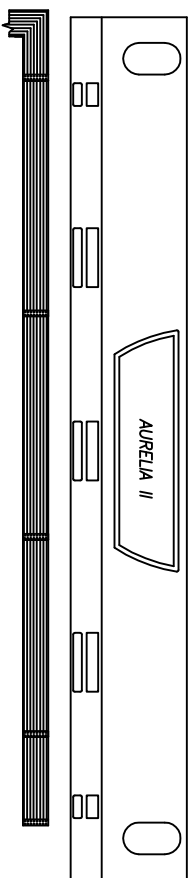

SCHEMA ELETTRICO "AURELIA II S 230V 2-3-4 GRUPPI  
ELECTRICAL DIAGRAM "AURELIA II S 230V 2-3-4 GROUPS

Legenda

MS Interruttore Switch Schalter Interrupteur Interruptor	R Relè Relay Relais Relais Relè	RS Relè Statico Relay Relais Relais Relè	PM Motore pompa Pump motor Motor pompe Moteur pompe Motor bomba	HE Resistenza boiler Boiler heating elem. Boiler chauffage Resistance Chaudiere Resistencia boiler	LP Sonda livello Level probe Wasser, sonde Sonde niveau Sonda nivel	EY1 Elettrovivola gruppo 1 Electrovalve group 1 Ventili gruppo 1 Electrovalve groupe 1 Electrovivola grupo 1	EY2 Elettrovivola gruppo 2 Electrovalve group 2 Ventili gruppo 2 Electrovalve groupe 2 Electrovivola grupo 2	ST1-1 Sonda Temperatura Scaldolatte 1 Cupwarmer temperature probe 1 Tassenwarm. Temp. Sonde 1 Temperature sonde Chaudière-T 1 Sonda temperatura Calientatiz 1	ST1-2 Sonda Temperatura Scaldolatte 2 Cupwarmer temperature probe 2 Tassenwarm. Temp. Sonde 2 Temperature sonde Chaudière-T 2 Sonda temperatura Calientatiz 2	ST2 Sonda Temperatura Scaldolatte 2 Cupwarmer temperature probe 2 Tassenwarm. Temp. Sonde 2 Temperature sonde Chaudière-T 2 Sonda temperatura Calientatiz 2
EV3 Elettrovivola gruppo 3 Electrovalve group 3 Ventili gruppo 3 Electrovalve groupe 3 Electrovivola grupo 3	EV4 Elettrovivola gruppo 4 Electrovalve group 4 Ventili gruppo 4 Electrovalve groupe 4 Electrovivola grupo 4	EV5 Elettrovivola gruppo 5 Electrovalve group 5 Ventili gruppo 5 Electrovalve groupe 5 Electrovivola grupo 5	TE Termistido thermostat Thermostat thermostat Termistido	RS1 Resistenza Scaldolatte 1 Cupwarmer heating element 1 Tassenwarm. Heizung 1 Resistance Chaudière-T 1 Resistencia calentatiz 1	RS2 Resistenza Scaldolatte 2 Cupwarmer heating element 2 Tassenwarm. Heizung 2 Resistance Chaudière-T 2 Resistencia calentatiz 2	ST1 Sonda Temperatura Scaldolatte 1 Cupwarmer temperature probe 1 Tassenwarm. Temp. Sonde 1 Temperature sonde Chaudière-T 1 Sonda temperatura Calientatiz 1	ST2 Sonda Temperatura Scaldolatte 2 Cupwarmer temperature probe 2 Tassenwarm. Temp. Sonde 2 Temperature sonde Chaudière-T 2 Sonda temperatura Calientatiz 2	ST3-1 Sonda Temperatura Scaldolatte 1-2 Cupwarmer temperature probe 1-2 Tassenwarm. Temp. Sonde 1-2 Temperature sonde Chaudière-T 1-2 Sonda temperatura Calientatiz 1-2	ST3-2 Sonda Temperatura Scaldolatte 1-2 Cupwarmer temperature probe 1-2 Tassenwarm. Temp. Sonde 1-2 Temperature sonde Chaudière-T 1-2 Sonda temperatura Calientatiz 1-2	