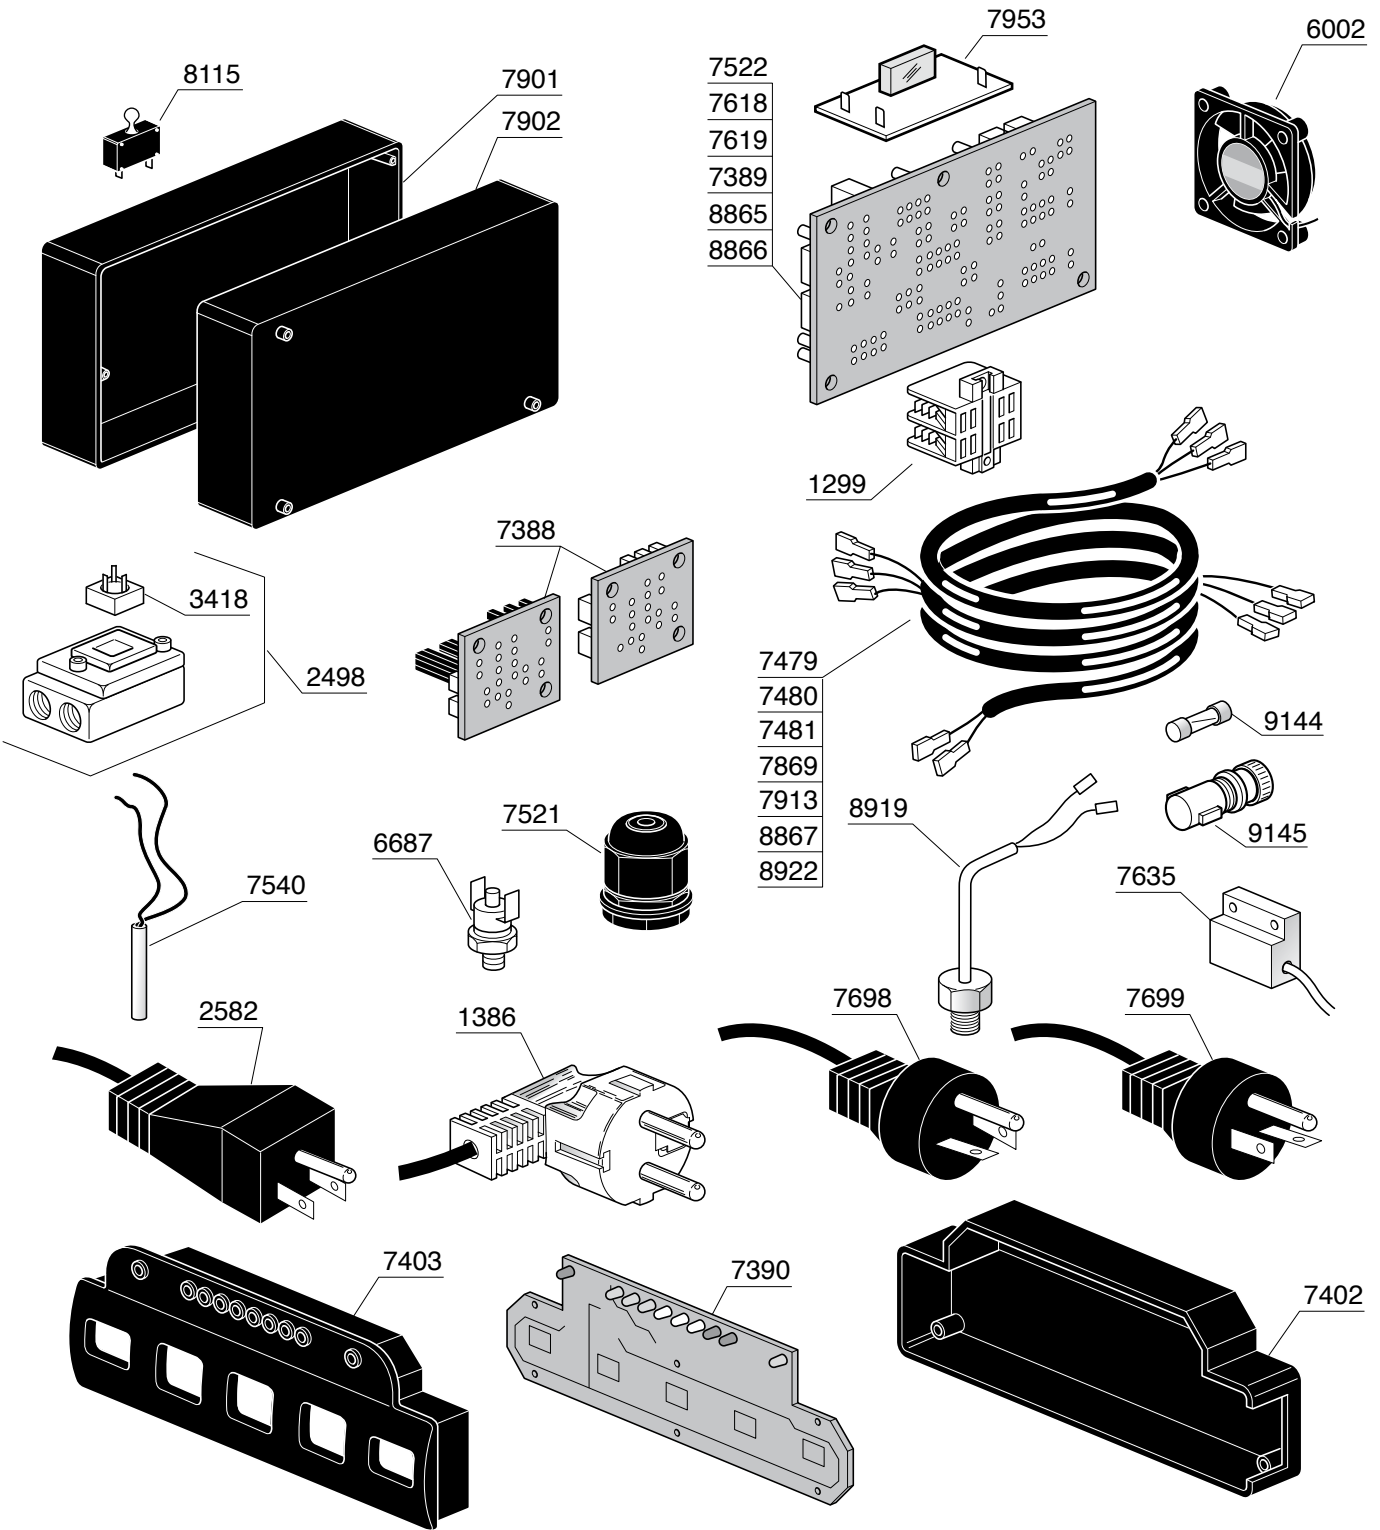

IMPIANTO IDRICO ROSSINI

VARIANTE DOSATA

IMPIANTO IDRICO ROSSINI ATTACCO DIRETTO

VARIANTE DOSATA

IMPIANTO IDRICO MINI VIVALDI

COMPONENTI ELETTRICI ED ELETTRONICI

VIVALDI MINI VIVALDI

8924
8944
7791
9340

ACCESSORI

TIMER - CONTABATTUTE

KIT SCARICO DIRETTO

KIT CIALDA

Codice	Descrizione
217	RUBINETTO COMPLETO 1/4"
218	CORPO RUBINETTO
219	GUARNIZIONE OR 102 VITON
220	ASTA RUBINETTO
221	GUARNIZIONE DIAMETRO 14 TENUTA RUBINETTO
222	PORTA GUARNIZIONE
223	MOLLA RUBINETTO
225	GUARNIZIONE OR 128 VITON
228	RACCORDO 1/4"
229	TERMINALE COMPLETO A VITE
230	BUSSOLA PER VITONE RUBINETTO
232	ASTA PER VITONE
242	GHIERA 3/8" SPESSORE 5
275	FILTRO
276	GIGLEUR ALIMENTAZIONE GRUPPO F=0,57mm
279	MOLLA VALVOLA NON RITORNO
280	VALVOLINO NON RITORNO
281	GUARNIZIONE OR 107 VITON
284	TAPPO FEMMINA 1/4"
285	TAPPO FEMMINA 3/8"
288	VALVOLA ESPANSIONE CON PORTAGOMMA
290	GUARNIZIONE TENUTA
291	PORTAGUARNIZIONE
292	MOLLA PER VALVOLA ESPANSIONE
294	REGISTRO VALVOLA ESPANSIONE CON PORTAGOMMA
296	DADO 3/8" FISSAGGIO SCARICO ACQUA
407	SEMIANELLO ALLUMINIO
416	RONDELLA PIANA DIAMETRO 8 ZINCATO
417	ROSETTA DENTELLATA DIAMETRO 8
418	VITE TE 8X45 ZINCATA
424	GUARNIZIONE RESISTENZA
460	GUARNIZIONE OR 118 NBR 70
464	TUBO SCARICO 16 X 21
489	COPERTURA PLASTICA RESISTENZA
490	TAPPO 1/8" MASCHIO
508	VALVOLINO DEPRESSIONE
522	MOLLA PER TUBO VAPORE
523	RONDELLA
524	DADO FISSAGGIO TUBO VAPORE
555	ROMPIGETTO SCARICO ACQUA
556	COPRIROMPIGETTO
586	GUARNIZIONE OR 105 NBR
625	GUARNIZIONE OR 105 VITON MAGGIORATA
627	RACCORDO PER SCARICO
628	ELETTROVALVOLA 3 VIE 230V/50Hz
635	CHIAVETTA
641	PORTA DOCCETTA
643	VITE TE 5X25 INOX
644	PRESSINO MANUALE
645	FILTRO 2 CAFFE'
646	FILTRO 1 CAFFE'
647	FILTRO CIECO
655	BECCUCCIO 2 CAFFE'
656	BECCUCCIO 1 CAFFE'
668	NIPLES 1/4"
669	VITE TCCE 4X10 INOX
709	PIPETTA 1/4" MASCHIO -1/4" FEMMINA
838	TUBETTO SILICONE 5X8
843	DOSINO
899	GUARNIZIONE BOILER
900	POMPA VIBRAZIONE 220V ROSSINI ATTACCO DIRETTO