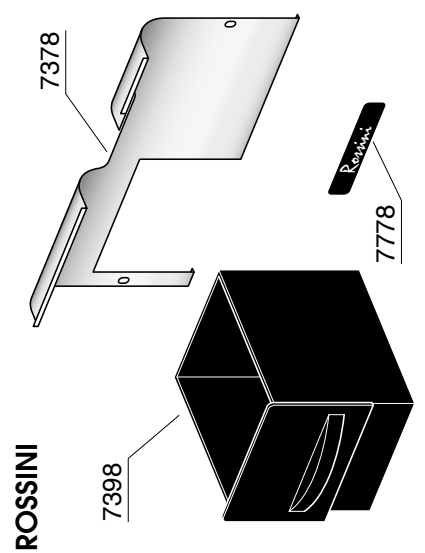

ROSSINI

7792

ROSSINI DOSATA

7792

CARROZZERIA

MINI VIVALDI

ROSSINI CON ATTACCO DIRETTO

ROSSINI

ACCESSORI

TIMER - CONTABATTUTE

KIT SCARICO DIRETTO

KIT CIALDA

Codice	Descrizione
217	RUBINETTO COMPLETO 1/4"
218	CORPO RUBINETTO
219	GUARNIZIONE OR 102 VITON
220	ASTA RUBINETTO
221	GUARNIZIONE DIAMETRO 14 TENUTA RUBINETTO
222	PORTA GUARNIZIONE
223	MOLLA RUBINETTO
225	GUARNIZIONE OR 128 VITON
228	RACCORDO 1/4"
229	TERMINALE COMPLETO A VITE
230	BUSSOLA PER VITONE RUBINETTO
232	ASTA PER VITONE
242	GHIERA 3/8" SPESSORE 5
275	FILTRO
276	GIGLEUR ALIMENTAZIONE GRUPPO F=0,57mm
279	MOLLA VALVOLA NON RITORNO
280	VALVOLINO NON RITORNO
281	GUARNIZIONE OR 107 VITON
284	TAPPO FEMMINA 1/4"
285	TAPPO FEMMINA 3/8"
288	VALVOLA ESPANSIONE CON PORTAGOMMA
290	GUARNIZIONE TENUTA
291	PORTAGUARNIZIONE
292	MOLLA PER VALVOLA ESPANSIONE
294	REGISTRO VALVOLA ESPANSIONE CON PORTAGOMMA
296	DADO 3/8" FISSAGGIO SCARICO ACQUA
407	SEMIANELLO ALLUMINIO
416	RONDELLA PIANA DIAMETRO 8 ZINCATO
417	ROSETTA DENTELLATA DIAMETRO 8
418	VITE TE 8X45 ZINCATA
424	GUARNIZIONE RESISTENZA
460	GUARNIZIONE OR 118 NBR 70
464	TUBO SCARICO 16 X 21
489	COPERTURA PLASTICA RESISTENZA
490	TAPPO 1/8" MASCHIO
508	VALVOLINO DEPRESSIONE
522	MOLLA PER TUBO VAPORE
523	RONDELLA
524	DADO FISSAGGIO TUBO VAPORE
555	ROMPIGETTO SCARICO ACQUA
556	COPRIROMPIGETTO
586	GUARNIZIONE OR 105 NBR
625	GUARNIZIONE OR 105 VITON MAGGIORATA
627	RACCORDO PER SCARICO
628	ELETTROVALVOLA 3 VIE 230V/50Hz
635	CHIAVETTA
641	PORTA DOCCETTA
643	VITE TE 5X25 INOX
644	PRESSINO MANUALE
645	FILTRO 2 CAFFE'
646	FILTRO 1 CAFFE'
647	FILTRO CIECO
655	BECCUCCIO 2 CAFFE'
656	BECCUCCIO 1 CAFFE'
668	NIPLES 1/4"
669	VITE TCCE 4X10 INOX
709	PIPETTA 1/4" MASCHIO -1/4" FEMMINA
838	TUBETTO SILICONE 5X8
843	DOSINO
899	GUARNIZIONE BOILER
900	POMPA VIBRAZIONE 220V ROSSINI ATTACCO DIRETTO