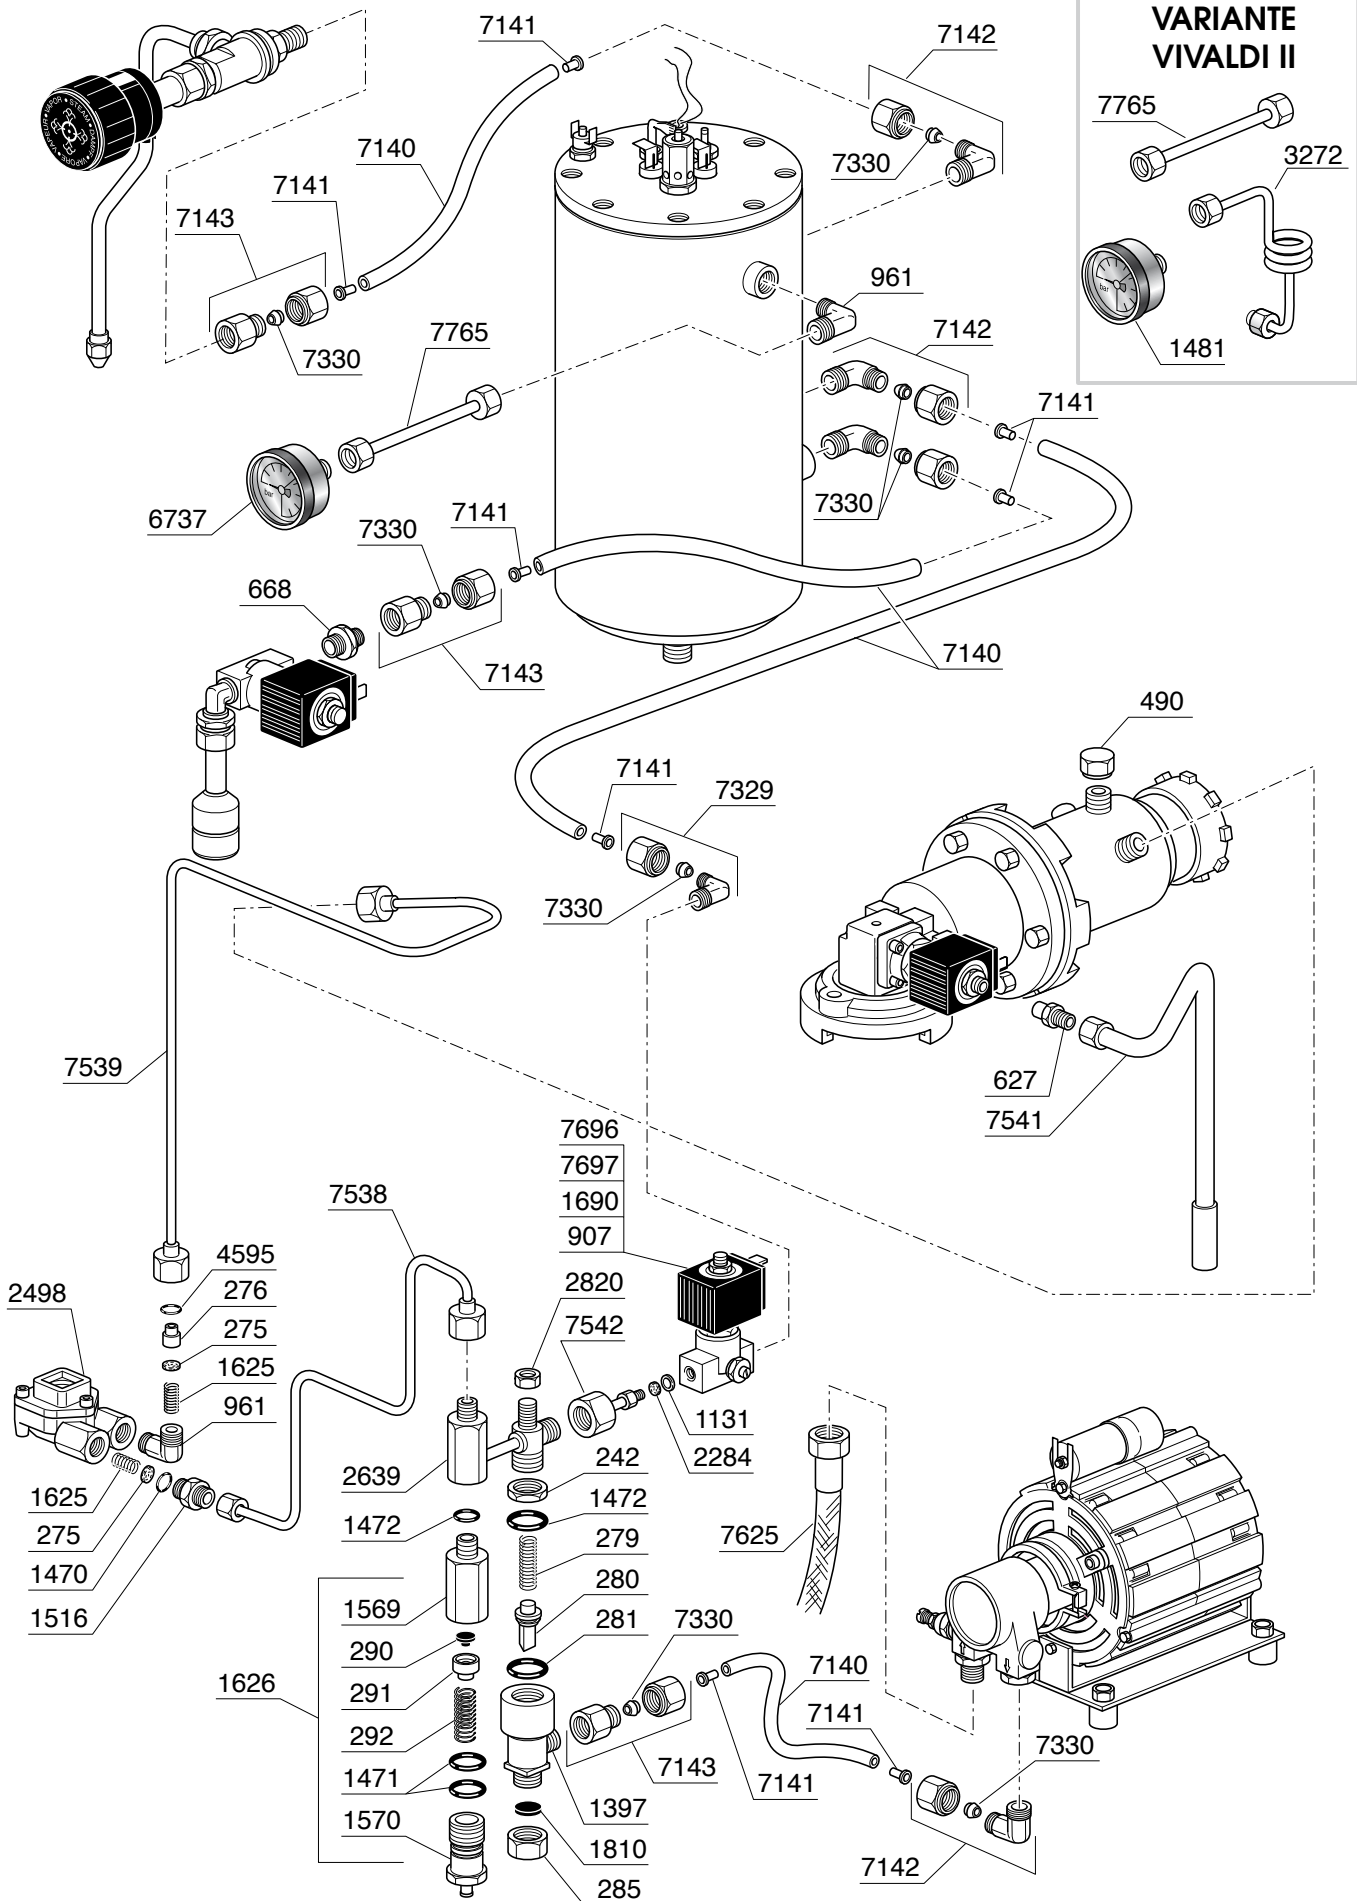

IMPIANTO IDRICO VIVALDI