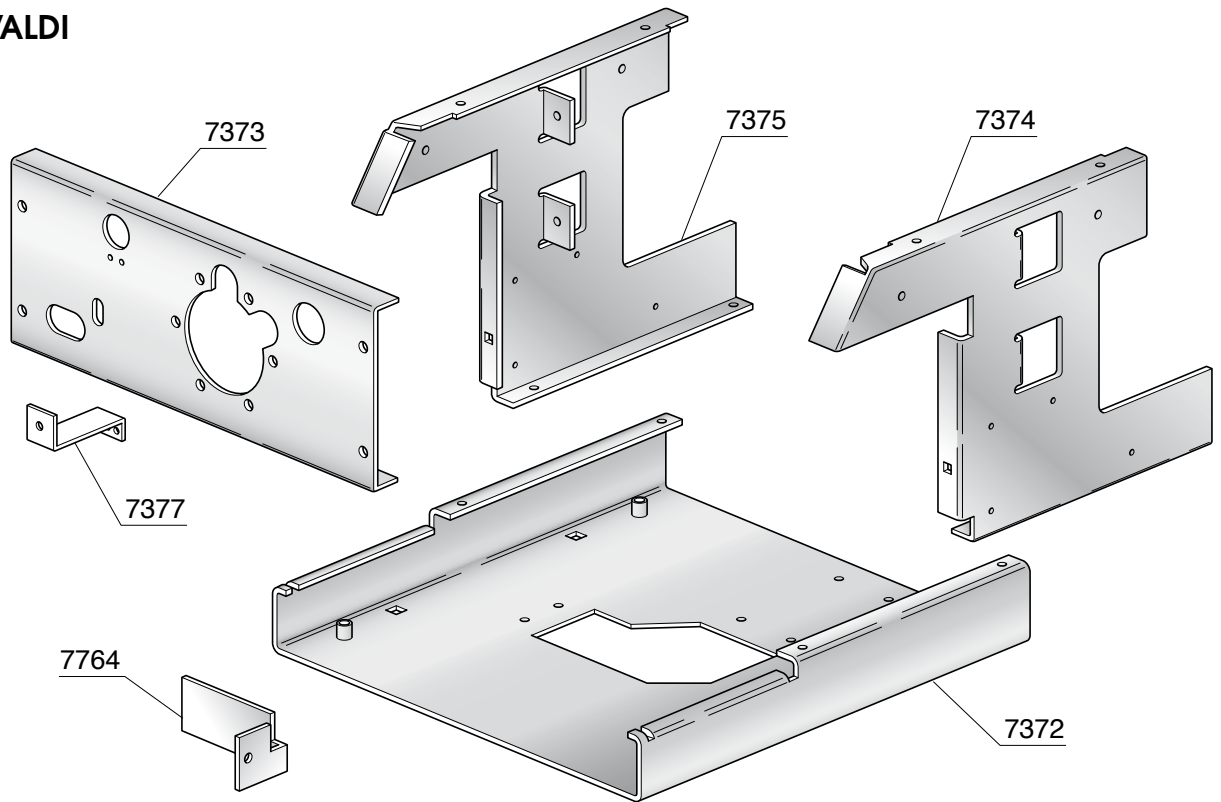

POMPA VIBRAZIONE ROSSINI E MINI VIVALDI

POMPA VIBRAZIONE ROSSINI E MINI VIVALDI CON ATTACCO ALLA RETE IDRICA

PORTAFILTRO

CALDAIA MINI VIVALDI

TELAIO

VIVALDI

ROSSINI -MINI VIVALDI

IMPIANTO IDRICO VIVALDI

IMPIANTO IDRICO ROSSINI

VARIANTE DOSATA

IMPIANTO IDRICO ROSSINI ATTACCO DIRETTO

VARIANTE DOSATA

IMPIANTO IDRICO MINI VIVALDI

COMPONENTI ELETTRICI ED ELETTRONICI

VIVALDI MINI VIVALDI

8924
8944
7791
9340