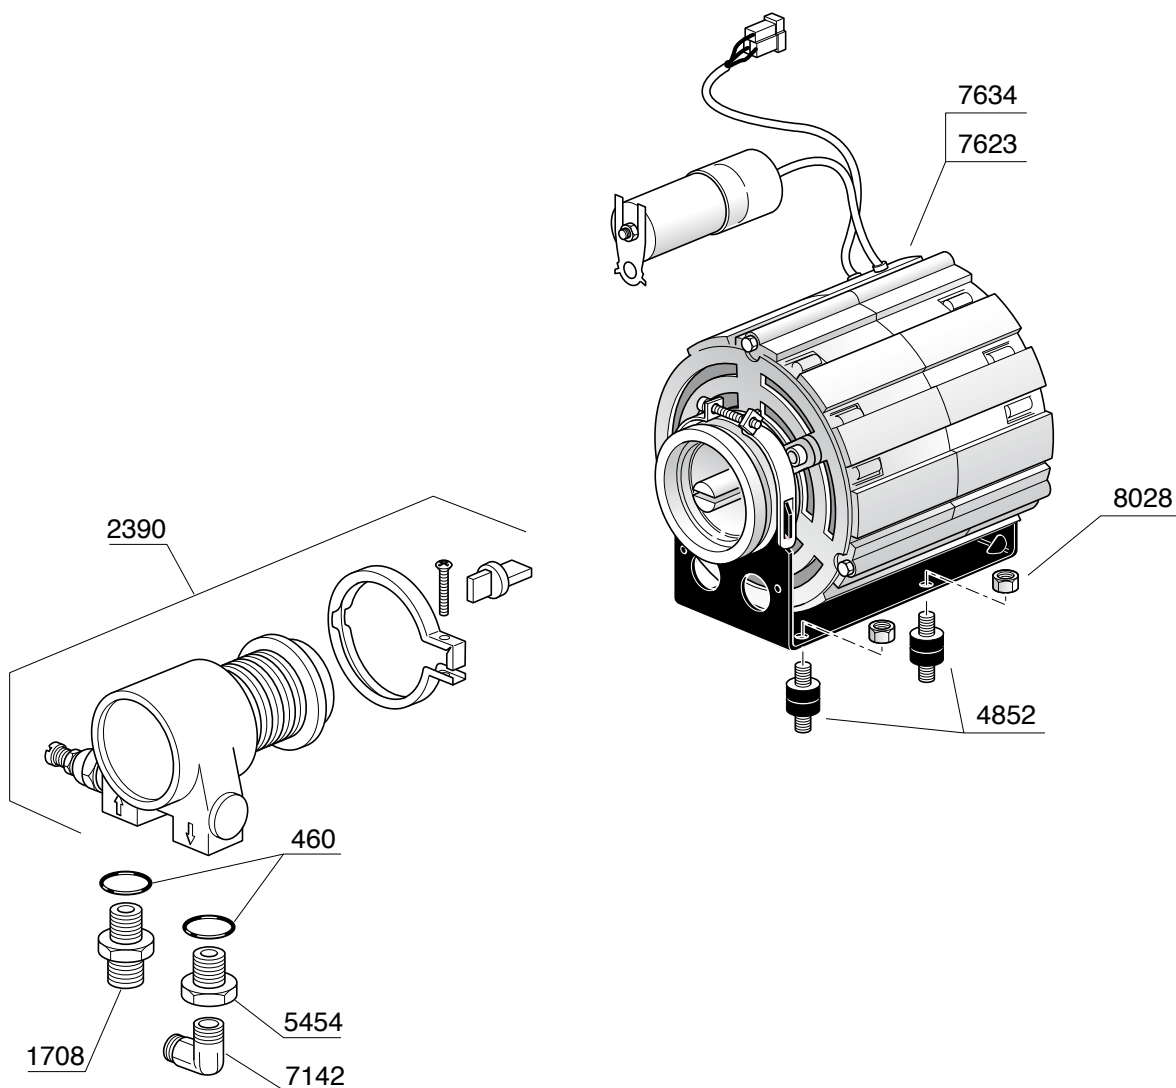

CATALOGO RICAMBI

S1

- *Vivaldi*
- *Mini Vivaldi*
- *Rossini*

INDICE

RUBINETTO VAPORE ROSSINI - VIVALDI.....	pag. 3
RUBINETTO VAPORE MINI VIVALDI.....	pag. 4
ELETTROVALVOLA SCARICO ACQUA	pag. 5
GRUPPI DI EROGAZIONE.....	pag. 6
MOTOPOMPA	pag. 7
PORTAFILTRO.....	pag. 8
CALDAIA VIVALDI.....	pag. 9
CALDAIA MINI VIVALDI.....	pag. 10
TELAIO.....	pag. 11
IMPIANTO IDRICO VIVALDI.....	pag. 12
IMPIANTO IDRICO ROSSINI.....	pag. 13
IMPIANTO IDRICO ROSSINI ATTACCO DIRETTO	pag. 14
IMPIANTO IDRICO MINI VIVALDI.....	pag. 15
COMPONENTI ELETTRICI ED ELETTRONICI	pag. 16
CARROZZERIA	pag. 17
ACCESSORI	pag. 18
LISTA COMPONENTI.....	pag. 19

POMPA VIBRAZIONE ROSSINI E MINI VIVALDI

POMPA VIBRAZIONE ROSSINI E MINI VIVALDI CON ATTACCO ALLA RETE IDRICA

PORTAFILTRO

CALDAIA MINI VIVALDI

TELAIO

VIVALDI

ROSSINI -MINI VIVALDI

IMPIANTO IDRICO VIVALDI

IMPIANTO IDRICO ROSSINI

VARIANTE DOSATA

IMPIANTO IDRICO ROSSINI ATTACCO DIRETTO

VARIANTE DOSATA

IMPIANTO IDRICO MINI VIVALDI

COMPONENTI ELETTRICI ED ELETTRONICI

VIVALDI MINI VIVALDI

8924
8944
7791
9340