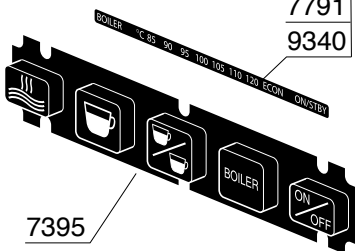

IMPIANTO IDRICO ROSSINI

VARIANTE DOSATA

IMPIANTO IDRICO ROSSINI ATTACCO DIRETTO

VARIANTE DOSATA

IMPIANTO IDRICO MINI VIVALDI

COMPONENTI ELETTRICI ED ELETTRONICI

VIVALDI MINI VIVALDI

8924
8944
7791
9340