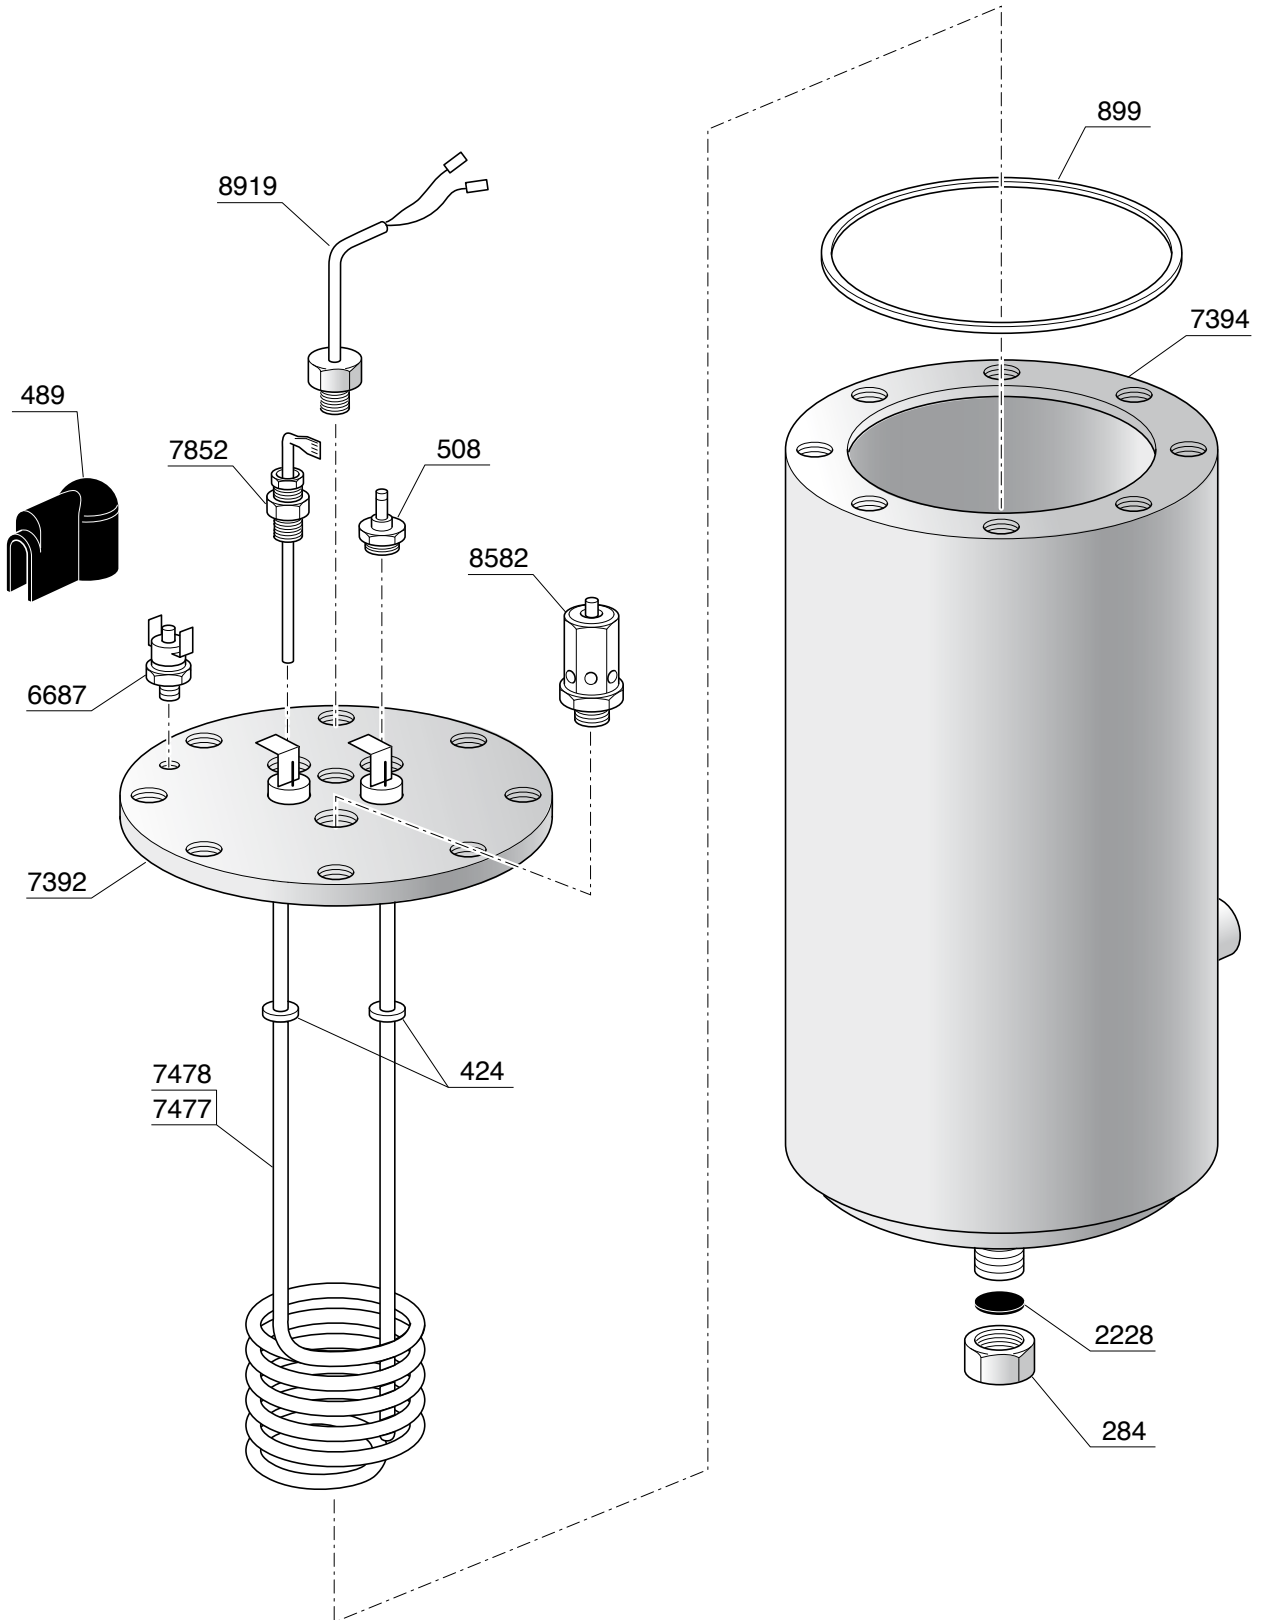

POMPA VIBRAZIONE ROSSINI E MINI VIVALDI

POMPA VIBRAZIONE ROSSINI E MINI VIVALDI CON ATTACCO ALLA RETE IDRICA

PORTAFILTRO

CALDAIA MINI VIVALDI

TELAIO

VIVALDI

ROSSINI -MINI VIVALDI

IMPIANTO IDRICO VIVALDI

ACCESSORI

TIMER - CONTABATTUTE

KIT SCARICO DIRETTO

KIT CIALDA

Codice	Descrizione
217	RUBINETTO COMPLETO 1/4"
218	CORPO RUBINETTO
219	GUARNIZIONE OR 102 VITON
220	ASTA RUBINETTO
221	GUARNIZIONE DIAMETRO 14 TENUTA RUBINETTO
222	PORTA GUARNIZIONE
223	MOLLA RUBINETTO
225	GUARNIZIONE OR 128 VITON
228	RACCORDO 1/4"
229	TERMINALE COMPLETO A VITE
230	BUSSOLA PER VITONE RUBINETTO
232	ASTA PER VITONE
242	GHIERA 3/8" SPESSORE 5
275	FILTRO
276	GIGLEUR ALIMENTAZIONE GRUPPO F=0,57mm
279	MOLLA VALVOLA NON RITORNO
280	VALVOLINO NON RITORNO
281	GUARNIZIONE OR 107 VITON
284	TAPPO FEMMINA 1/4"
285	TAPPO FEMMINA 3/8"
288	VALVOLA ESPANSIONE CON PORTAGOMMA
290	GUARNIZIONE TENUTA
291	PORTAGUARNIZIONE
292	MOLLA PER VALVOLA ESPANSIONE
294	REGISTRO VALVOLA ESPANSIONE CON PORTAGOMMA
296	DADO 3/8" FISSAGGIO SCARICO ACQUA
407	SEMIANELLO ALLUMINIO
416	RONDELLA PIANA DIAMETRO 8 ZINCATO
417	ROSETTA DENTELLATA DIAMETRO 8
418	VITE TE 8X45 ZINCATA
424	GUARNIZIONE RESISTENZA
460	GUARNIZIONE OR 118 NBR 70
464	TUBO SCARICO 16 X 21
489	COPERTURA PLASTICA RESISTENZA
490	TAPPO 1/8" MASCHIO
508	VALVOLINO DEPRESSIONE
522	MOLLA PER TUBO VAPORE
523	RONDELLA
524	DADO FISSAGGIO TUBO VAPORE
555	ROMPIGETTO SCARICO ACQUA
556	COPRIROMPIGETTO
586	GUARNIZIONE OR 105 NBR
625	GUARNIZIONE OR 105 VITON MAGGIORATA
627	RACCORDO PER SCARICO
628	ELETTROVALVOLA 3 VIE 230V/50Hz
635	CHIAVETTA
641	PORTA DOCCETTA
643	VITE TE 5X25 INOX
644	PRESSINO MANUALE
645	FILTRO 2 CAFFE'
646	FILTRO 1 CAFFE'
647	FILTRO CIECO
655	BECCUCCIO 2 CAFFE'
656	BECCUCCIO 1 CAFFE'
668	NIPLES 1/4"
669	VITE TCCE 4X10 INOX
709	PIPETTA 1/4" MASCHIO -1/4" FEMMINA
838	TUBETTO SILICONE 5X8
843	DOSINO
899	GUARNIZIONE BOILER
900	POMPA VIBRAZIONE 220V ROSSINI ATTACCO DIRETTO