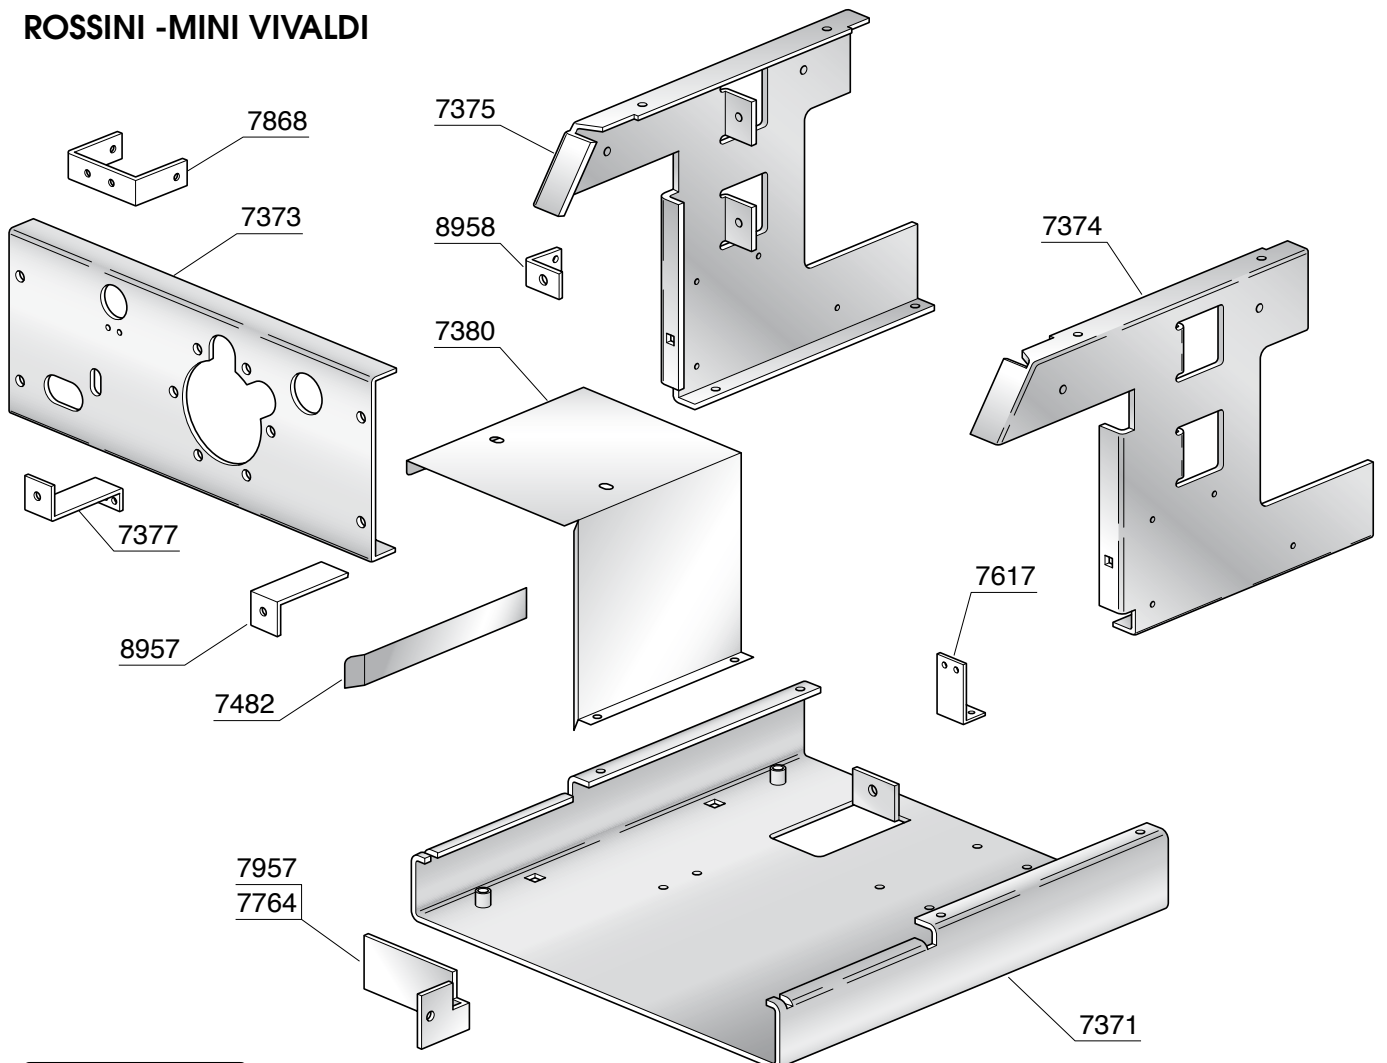

ROSSINI -MINI VIVALDI