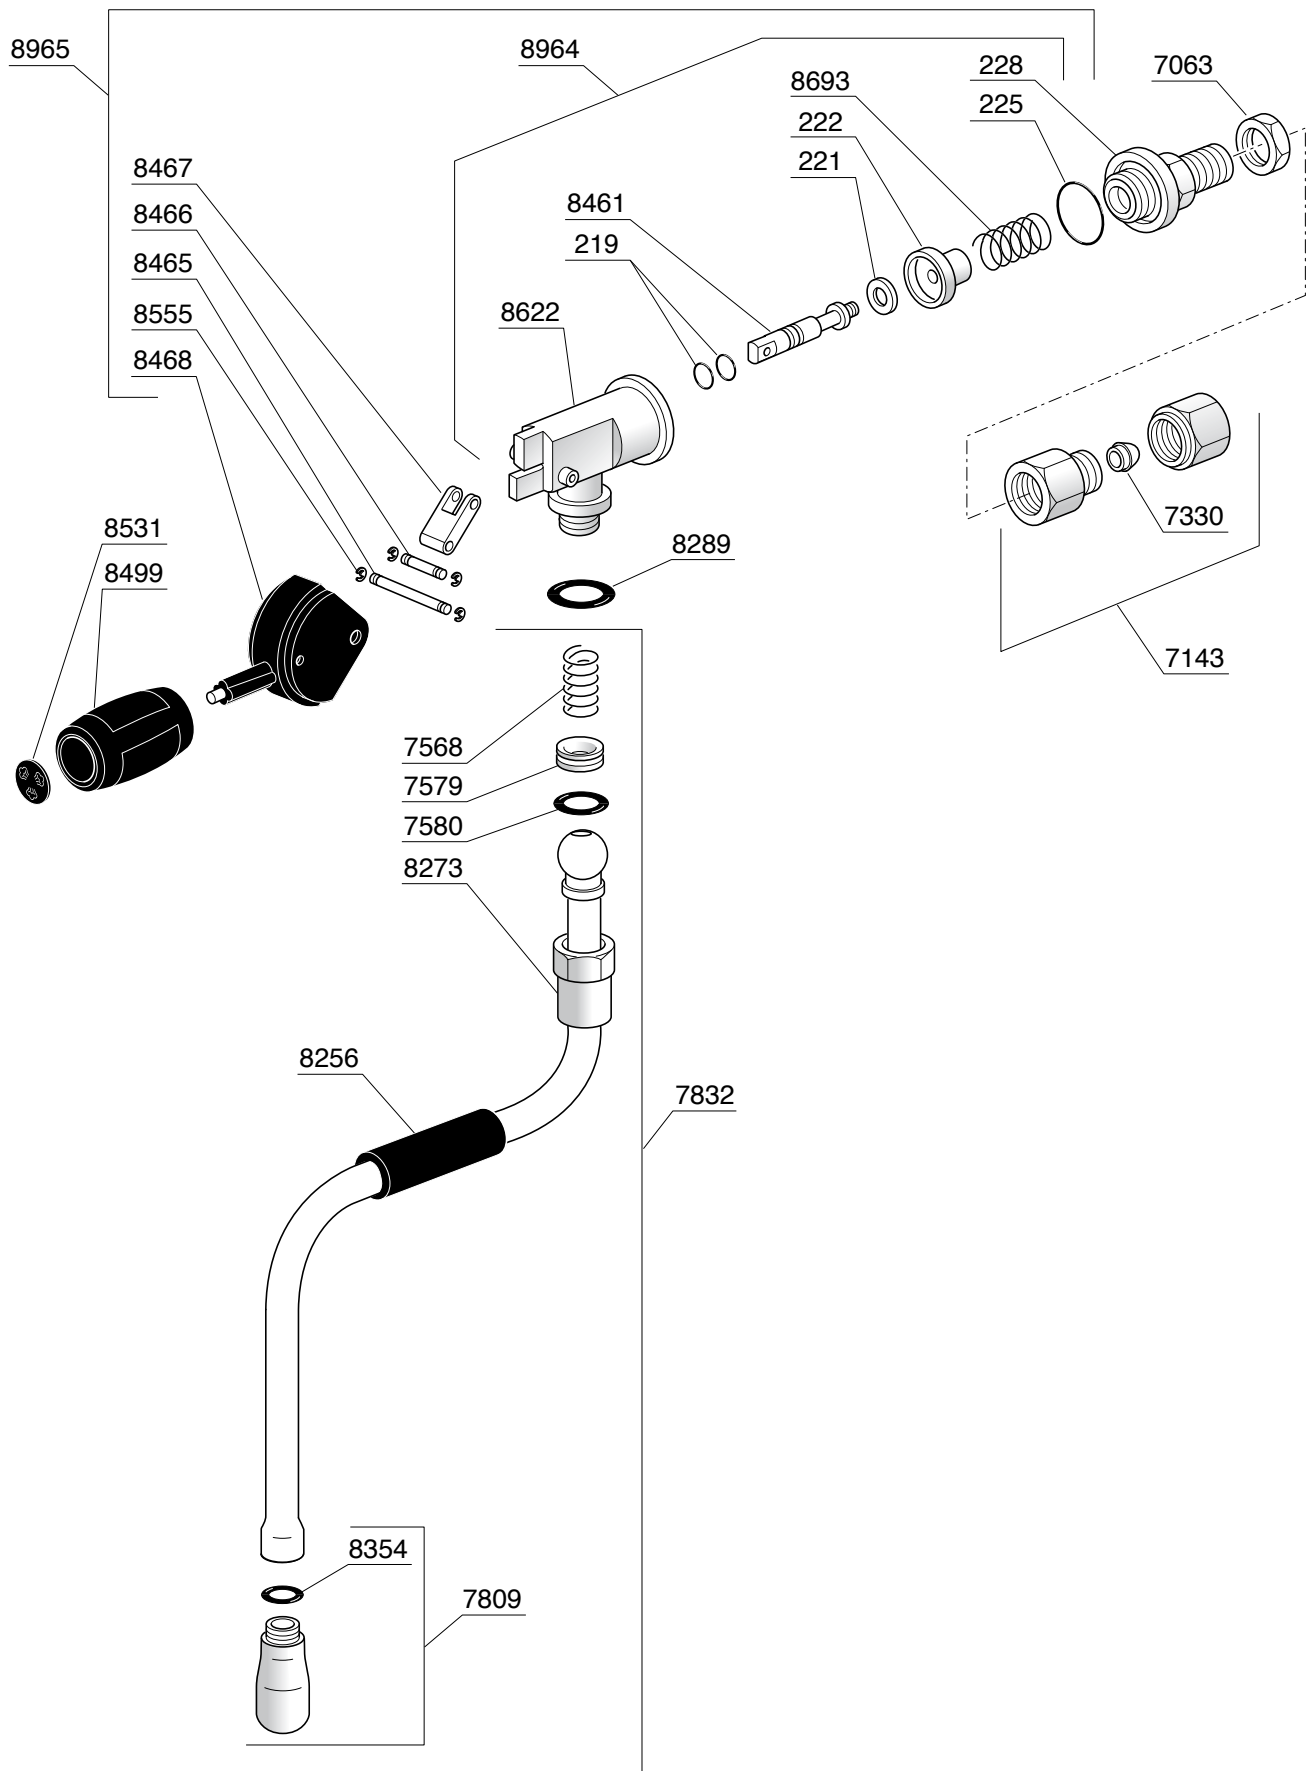

RUBINETTO VAPORE MINI VIVALDI