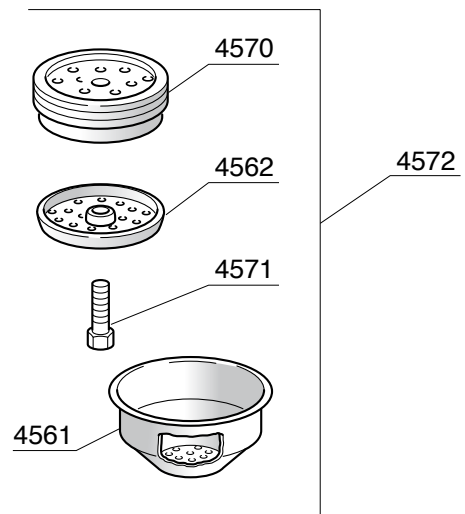

ACCESSORI

TIMER - CONTABATTUTE

KIT SCARICO DIRETTO

KIT CIALDA

Codice	Descrizione
217	RUBINETTO COMPLETO 1/4"
218	CORPO RUBINETTO
219	GUARNIZIONE OR 102 VITON
220	ASTA RUBINETTO
221	GUARNIZIONE DIAMETRO 14 TENUTA RUBINETTO
222	PORTA GUARNIZIONE
223	MOLLA RUBINETTO
225	GUARNIZIONE OR 128 VITON
228	RACCORDO 1/4"
229	TERMINALE COMPLETO A VITE
230	BUSSOLA PER VITONE RUBINETTO
232	ASTA PER VITONE
242	GHIERA 3/8" SPESSORE 5
275	FILTRO
276	GIGLEUR ALIMENTAZIONE GRUPPO F=0,57mm
279	MOLLA VALVOLA NON RITORNO
280	VALVOLINO NON RITORNO
281	GUARNIZIONE OR 107 VITON
284	TAPPO FEMMINA 1/4"
285	TAPPO FEMMINA 3/8"
288	VALVOLA ESPANSIONE CON PORTAGOMMA
290	GUARNIZIONE TENUTA
291	PORTAGUARNIZIONE
292	MOLLA PER VALVOLA ESPANSIONE
294	REGISTRO VALVOLA ESPANSIONE CON PORTAGOMMA
296	DADO 3/8" FISSAGGIO SCARICO ACQUA
407	SEMIANELLO ALLUMINIO
416	RONDELLA PIANA DIAMETRO 8 ZINCATO
417	ROSETTA DENTELLATA DIAMETRO 8
418	VITE TE 8X45 ZINCATA
424	GUARNIZIONE RESISTENZA
460	GUARNIZIONE OR 118 NBR 70
464	TUBO SCARICO 16 X 21
489	COPERTURA PLASTICA RESISTENZA
490	TAPPO 1/8" MASCHIO
508	VALVOLINO DEPRESSIONE
522	MOLLA PER TUBO VAPORE
523	RONDELLA
524	DADO FISSAGGIO TUBO VAPORE
555	ROMPIGETTO SCARICO ACQUA
556	COPRIROMPIGETTO
586	GUARNIZIONE OR 105 NBR
625	GUARNIZIONE OR 105 VITON MAGGIORATA
627	RACCORDO PER SCARICO
628	ELETTROVALVOLA 3 VIE 230V/50Hz
635	CHIAVETTA
641	PORTA DOCCETTA
643	VITE TE 5X25 INOX
644	PRESSINO MANUALE
645	FILTRO 2 CAFFE'
646	FILTRO 1 CAFFE'
647	FILTRO CIECO
655	BECCUCCIO 2 CAFFE'
656	BECCUCCIO 1 CAFFE'
668	NIPLES 1/4"
669	VITE TCCE 4X10 INOX
709	PIPETTA 1/4" MASCHIO -1/4" FEMMINA
838	TUBETTO SILICONE 5X8
843	DOSINO
899	GUARNIZIONE BOILER
900	POMPA VIBRAZIONE 220V ROSSINI ATTACCO DIRETTO