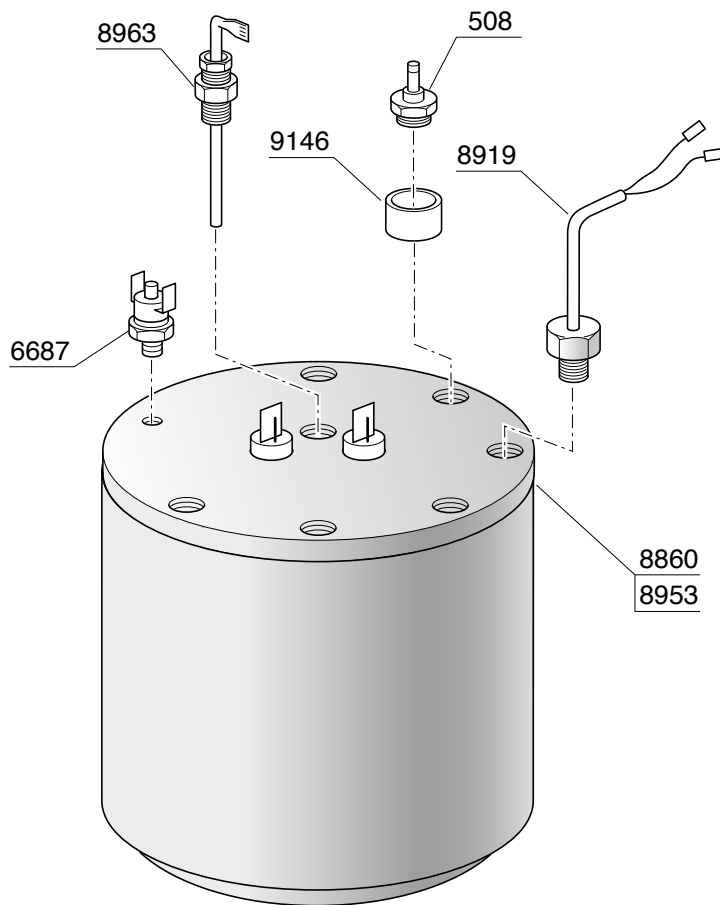

POMPA VIBRAZIONE ROSSINI E MINI VIVALDI

POMPA VIBRAZIONE ROSSINI E MINI VIVALDI CON ATTACCO ALLA RETE IDRICA

PORTAFILTRO

CALDAIA MINI VIVALDI

TELAIO

VIVALDI

ROSSINI -MINI VIVALDI

IMPIANTO IDRICO VIVALDI

IMPIANTO IDRICO ROSSINI

VARIANTE DOSATA

IMPIANTO IDRICO ROSSINI ATTACCO DIRETTO

VARIANTE DOSATA

IMPIANTO IDRICO MINI VIVALDI

COMPONENTI ELETTRICI ED ELETTRONICI

VIVALDI MINI VIVALDI

8924
8944
7791
9340