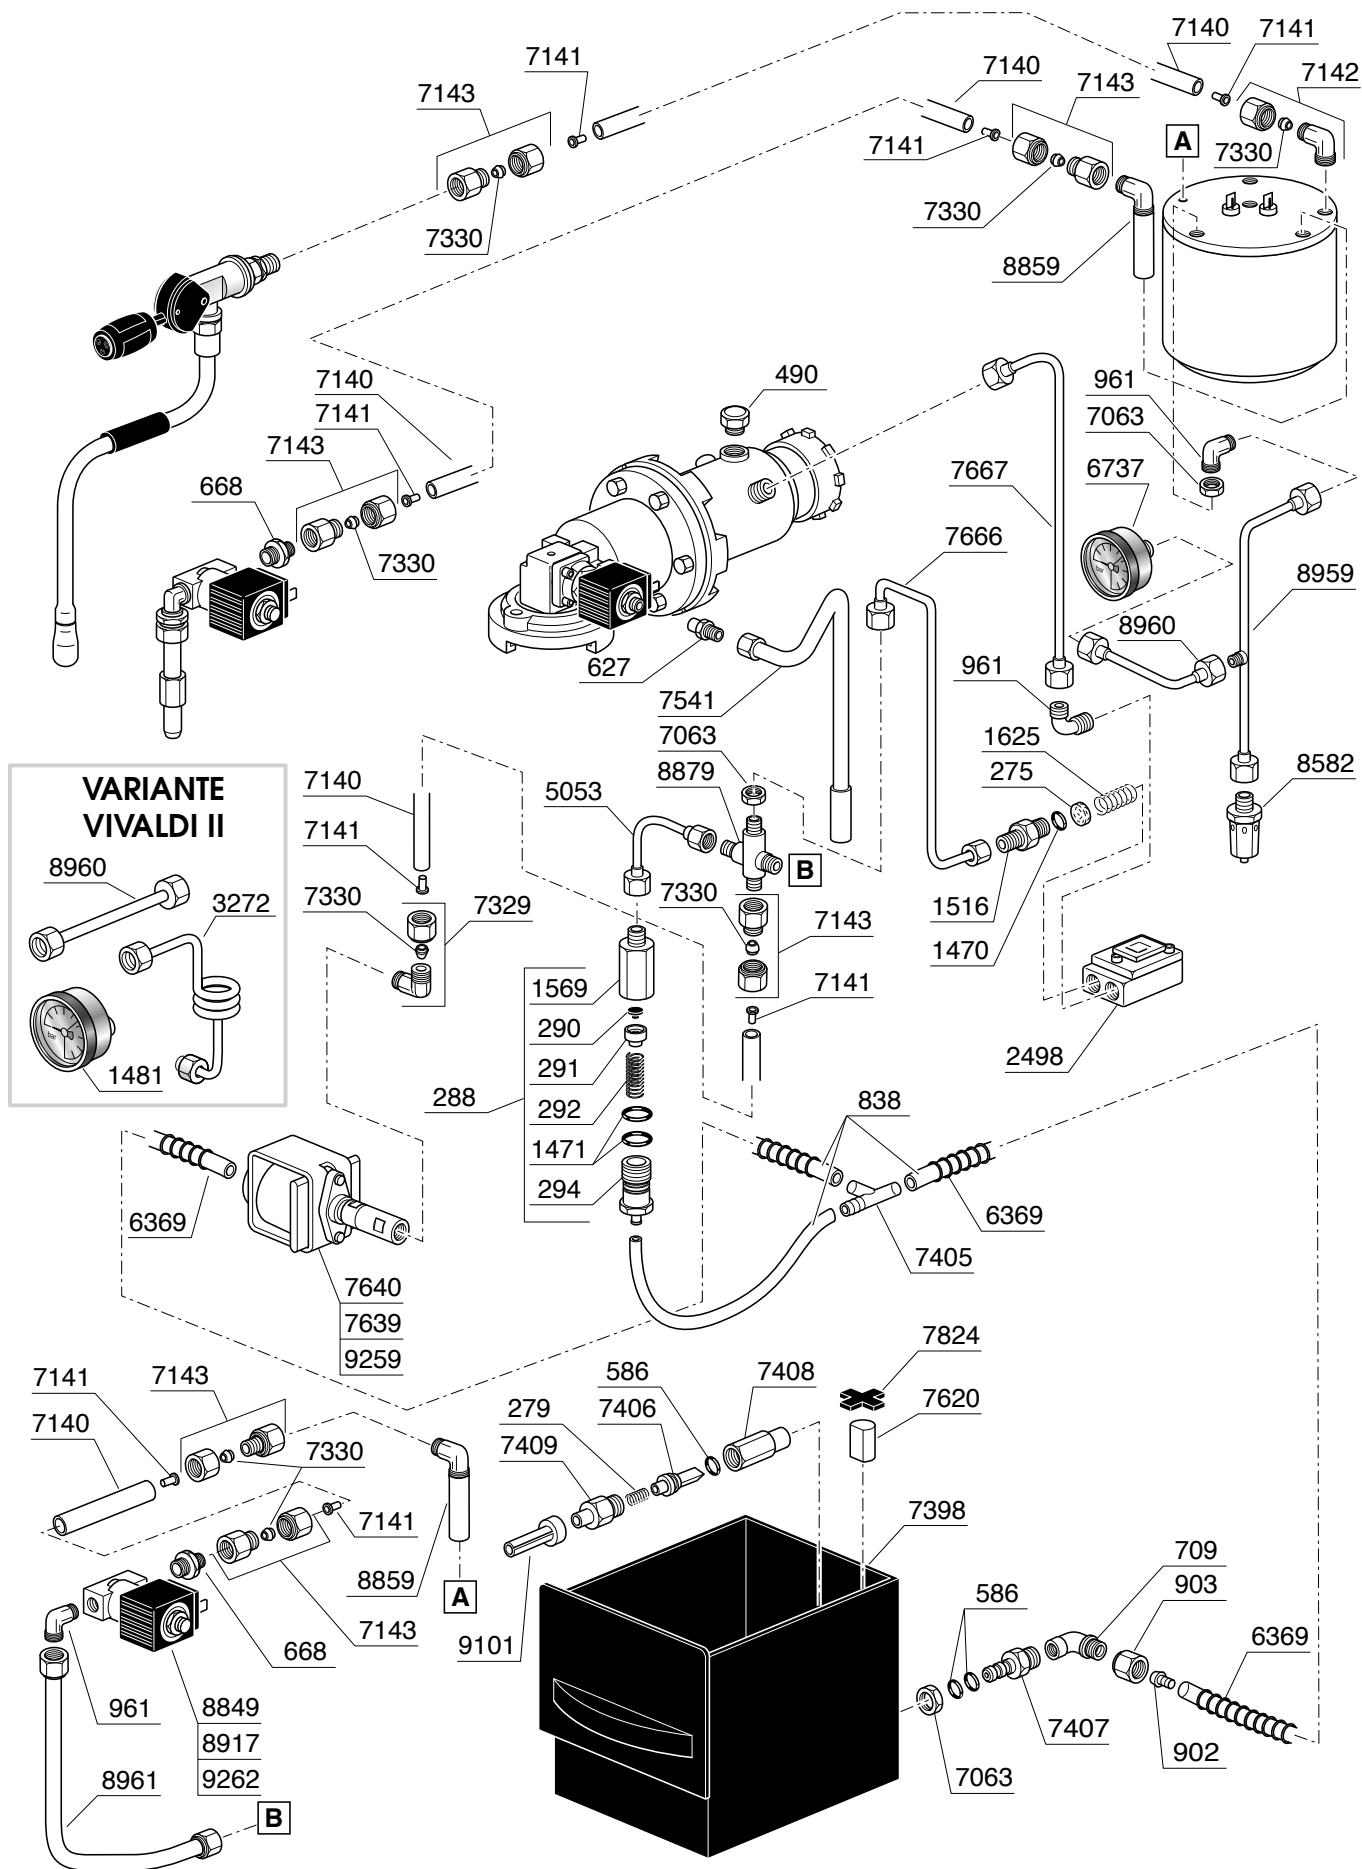

IMPIANTO IDRICO ROSSINI

VARIANTE DOSATA

IMPIANTO IDRICO ROSSINI ATTACCO DIRETTO

VARIANTE DOSATA

IMPIANTO IDRICO MINI VIVALDI

COMPONENTI ELETTRICI ED ELETTRONICI

VIVALDI MINI VIVALDI

8924
8944
7791
9340

ACCESSORI

TIMER - CONTABATTUTE

KIT SCARICO DIRETTO

KIT CIALDA

Codice	Descrizione
217	RUBINETTO COMPLETO 1/4"
218	CORPO RUBINETTO
219	GUARNIZIONE OR 102 VITON
220	ASTA RUBINETTO
221	GUARNIZIONE DIAMETRO 14 TENUTA RUBINETTO
222	PORTA GUARNIZIONE
223	MOLLA RUBINETTO
225	GUARNIZIONE OR 128 VITON
228	RACCORDO 1/4"
229	TERMINALE COMPLETO A VITE
230	BUSSOLA PER VITONE RUBINETTO
232	ASTA PER VITONE
242	GHIERA 3/8" SPESSORE 5
275	FILTRO
276	GIGLEUR ALIMENTAZIONE GRUPPO F=0,57mm
279	MOLLA VALVOLA NON RITORNO
280	VALVOLINO NON RITORNO
281	GUARNIZIONE OR 107 VITON
284	TAPPO FEMMINA 1/4"
285	TAPPO FEMMINA 3/8"
288	VALVOLA ESPANSIONE CON PORTAGOMMA
290	GUARNIZIONE TENUTA
291	PORTAGUARNIZIONE
292	MOLLA PER VALVOLA ESPANSIONE
294	REGISTRO VALVOLA ESPANSIONE CON PORTAGOMMA
296	DADO 3/8" FISSAGGIO SCARICO ACQUA
407	SEMIANELLO ALLUMINIO
416	RONDELLA PIANA DIAMETRO 8 ZINCATO
417	ROSETTA DENTELLATA DIAMETRO 8
418	VITE TE 8X45 ZINCATA
424	GUARNIZIONE RESISTENZA
460	GUARNIZIONE OR 118 NBR 70
464	TUBO SCARICO 16 X 21
489	COPERTURA PLASTICA RESISTENZA
490	TAPPO 1/8" MASCHIO
508	VALVOLINO DEPRESSIONE
522	MOLLA PER TUBO VAPORE
523	RONDELLA
524	DADO FISSAGGIO TUBO VAPORE
555	ROMPIGETTO SCARICO ACQUA
556	COPRIROMPIGETTO
586	GUARNIZIONE OR 105 NBR
625	GUARNIZIONE OR 105 VITON MAGGIORATA
627	RACCORDO PER SCARICO
628	ELETTROVALVOLA 3 VIE 230V/50Hz
635	CHIAVETTA
641	PORTA DOCCETTA
643	VITE TE 5X25 INOX
644	PRESSINO MANUALE
645	FILTRO 2 CAFFE'
646	FILTRO 1 CAFFE'
647	FILTRO CIECO
655	BECCUCCIO 2 CAFFE'
656	BECCUCCIO 1 CAFFE'
668	NIPLES 1/4"
669	VITE TCCE 4X10 INOX
709	PIPETTA 1/4" MASCHIO -1/4" FEMMINA
838	TUBETTO SILICONE 5X8
843	DOSINO
899	GUARNIZIONE BOILER
900	POMPA VIBRAZIONE 220V ROSSINI ATTACCO DIRETTO