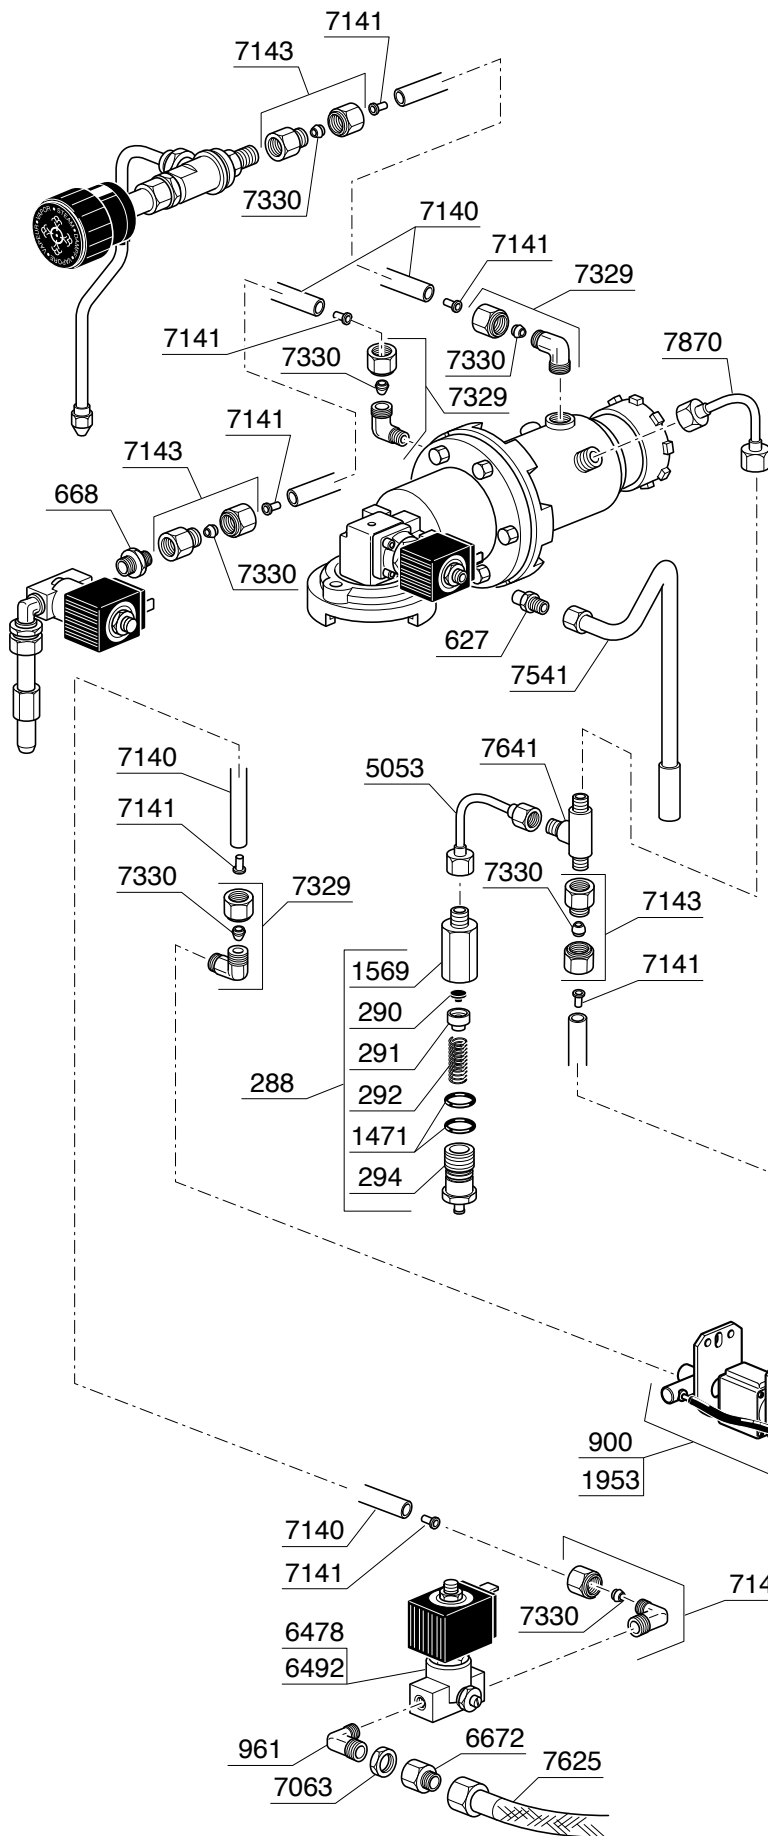

IMPIANTO IDRICO ROSSINI

VARIANTE DOSATA

IMPIANTO IDRICO ROSSINI ATTACCO DIRETTO

VARIANTE DOSATA

IMPIANTO IDRICO MINI VIVALDI

COMPONENTI ELETTRICI ED ELETTRONICI

VIVALDI MINI VIVALDI

8924
8944
7791
9340

ACCESSORI

TIMER - CONTABATTUTE

KIT SCARICO DIRETTO

KIT CIALDA

Codice	Descrizione
217	RUBINETTO COMPLETO 1/4"
218	CORPO RUBINETTO
219	GUARNIZIONE OR 102 VITON
220	ASTA RUBINETTO
221	GUARNIZIONE DIAMETRO 14 TENUTA RUBINETTO
222	PORTA GUARNIZIONE
223	MOLLA RUBINETTO
225	GUARNIZIONE OR 128 VITON
228	RACCORDO 1/4"
229	TERMINALE COMPLETO A VITE
230	BUSSOLA PER VITONE RUBINETTO
232	ASTA PER VITONE
242	GHIERA 3/8" SPESSORE 5
275	FILTRO
276	GIGLEUR ALIMENTAZIONE GRUPPO F=0,57mm
279	MOLLA VALVOLA NON RITORNO
280	VALVOLINO NON RITORNO
281	GUARNIZIONE OR 107 VITON
284	TAPPO FEMMINA 1/4"
285	TAPPO FEMMINA 3/8"
288	VALVOLA ESPANSIONE CON PORTAGOMMA
290	GUARNIZIONE TENUTA
291	PORTAGUARNIZIONE
292	MOLLA PER VALVOLA ESPANSIONE
294	REGISTRO VALVOLA ESPANSIONE CON PORTAGOMMA
296	DADO 3/8" FISSAGGIO SCARICO ACQUA
407	SEMIANELLO ALLUMINIO
416	RONDELLA PIANA DIAMETRO 8 ZINCATO
417	ROSETTA DENTELLATA DIAMETRO 8
418	VITE TE 8X45 ZINCATA
424	GUARNIZIONE RESISTENZA
460	GUARNIZIONE OR 118 NBR 70
464	TUBO SCARICO 16 X 21
489	COPERTURA PLASTICA RESISTENZA
490	TAPPO 1/8" MASCHIO
508	VALVOLINO DEPRESSIONE
522	MOLLA PER TUBO VAPORE
523	RONDELLA
524	DADO FISSAGGIO TUBO VAPORE
555	ROMPIGETTO SCARICO ACQUA
556	COPRIROMPIGETTO
586	GUARNIZIONE OR 105 NBR
625	GUARNIZIONE OR 105 VITON MAGGIORATA
627	RACCORDO PER SCARICO
628	ELETTROVALVOLA 3 VIE 230V/50Hz
635	CHIAVETTA
641	PORTA DOCCETTA
643	VITE TE 5X25 INOX
644	PRESSINO MANUALE
645	FILTRO 2 CAFFE'
646	FILTRO 1 CAFFE'
647	FILTRO CIECO
655	BECCUCCIO 2 CAFFE'
656	BECCUCCIO 1 CAFFE'
668	NIPLES 1/4"
669	VITE TCCE 4X10 INOX
709	PIPETTA 1/4" MASCHIO -1/4" FEMMINA
838	TUBETTO SILICONE 5X8
843	DOSINO
899	GUARNIZIONE BOILER
900	POMPA VIBRAZIONE 220V ROSSINI ATTACCO DIRETTO