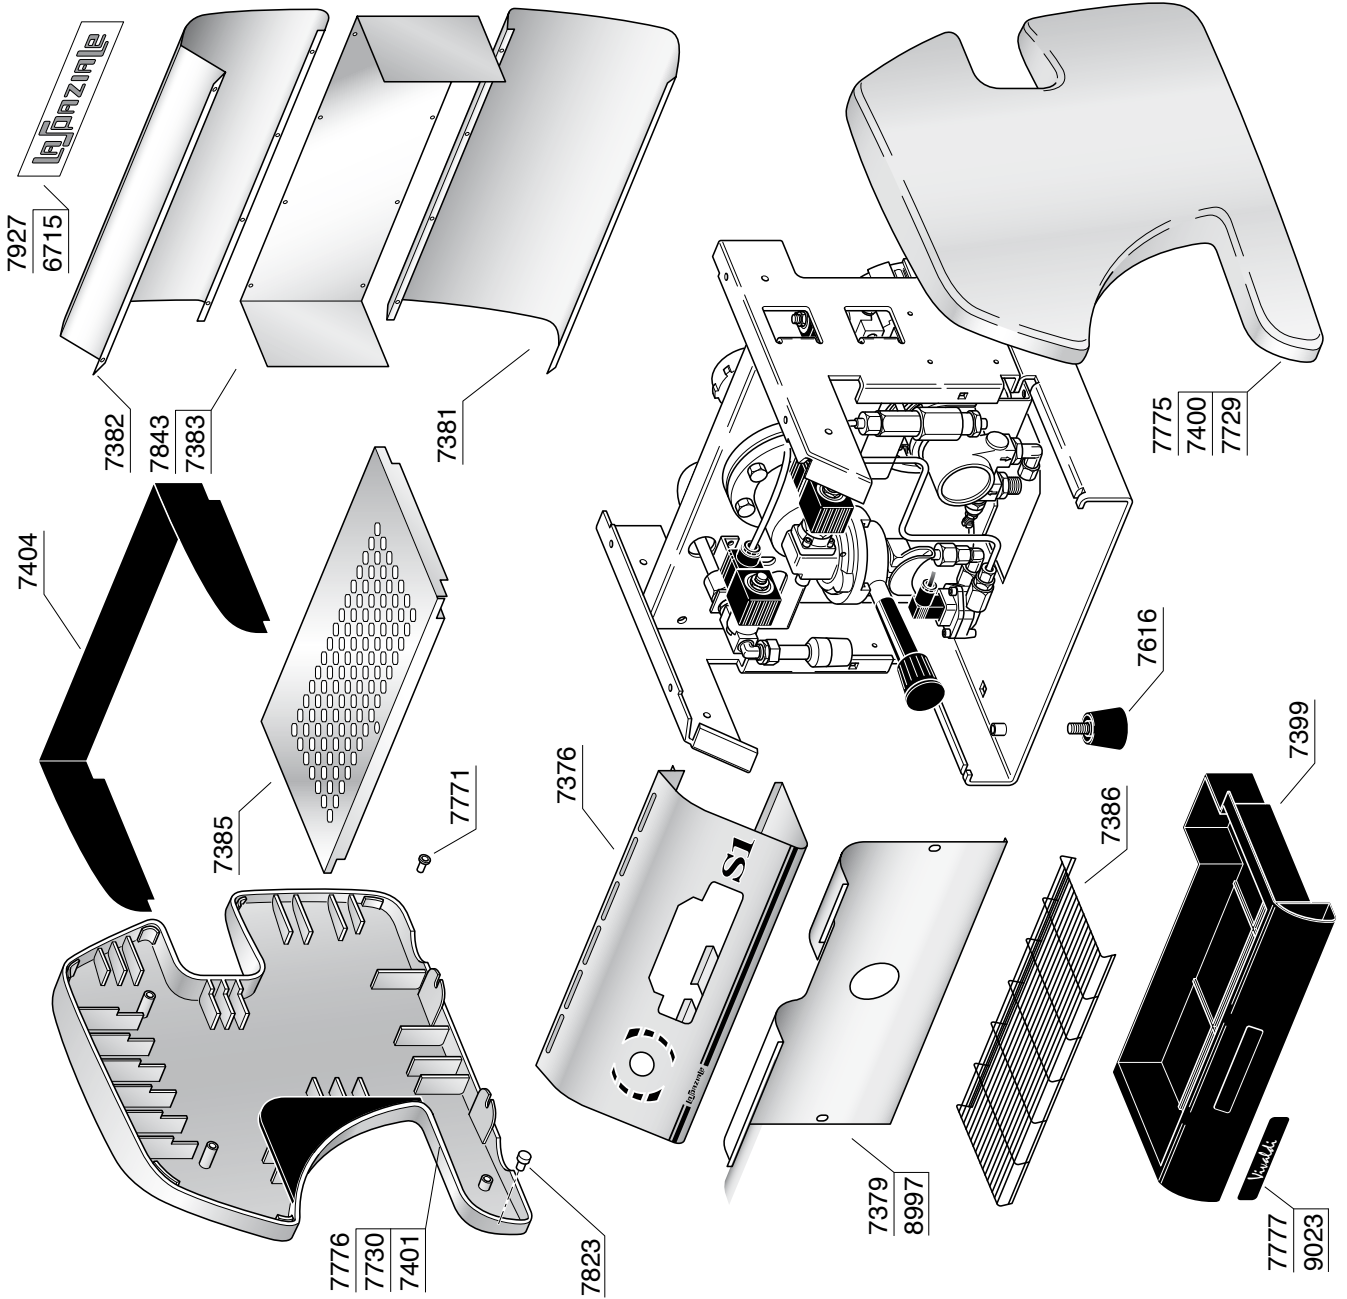

CARROZZERIA

MINI VIVALDI

ROSSINI CON ATTACCO DIRETTO