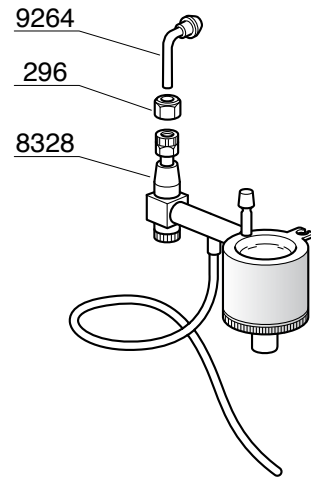

ACCESSORI

TIMER - CONTABATTUTE

KIT SCARICO DIRETTO

KIT CIALDA

Codice	Descrizione
217	RUBINETTO COMPLETO 1/4"
218	CORPO RUBINETTO
219	GUARNIZIONE OR 102 VITON
220	ASTA RUBINETTO
221	GUARNIZIONE DIAMETRO 14 TENUTA RUBINETTO
222	PORTA GUARNIZIONE
223	MOLLA RUBINETTO
225	GUARNIZIONE OR 128 VITON
228	RACCORDO 1/4"
229	TERMINALE COMPLETO A VITE
230	BUSSOLA PER VITONE RUBINETTO
232	ASTA PER VITONE
242	GHIERA 3/8" SPESSORE 5
275	FILTRO
276	GIGLEUR ALIMENTAZIONE GRUPPO F=0,57mm
279	MOLLA VALVOLA NON RITORNO
280	VALVOLINO NON RITORNO
281	GUARNIZIONE OR 107 VITON
284	TAPPO FEMMINA 1/4"
285	TAPPO FEMMINA 3/8"
288	VALVOLA ESPANSIONE CON PORTAGOMMA
290	GUARNIZIONE TENUTA
291	PORTAGUARNIZIONE
292	MOLLA PER VALVOLA ESPANSIONE
294	REGISTRO VALVOLA ESPANSIONE CON PORTAGOMMA
296	DADO 3/8" FISSAGGIO SCARICO ACQUA
407	SEMIANELLO ALLUMINIO
416	RONDELLA PIANA DIAMETRO 8 ZINCATO
417	ROSETTA DENTELLATA DIAMETRO 8
418	VITE TE 8X45 ZINCATA
424	GUARNIZIONE RESISTENZA
460	GUARNIZIONE OR 118 NBR 70
464	TUBO SCARICO 16 X 21
489	COPERTURA PLASTICA RESISTENZA
490	TAPPO 1/8" MASCHIO
508	VALVOLINO DEPRESSIONE
522	MOLLA PER TUBO VAPORE
523	RONDELLA
524	DADO FISSAGGIO TUBO VAPORE
555	ROMPIGETTO SCARICO ACQUA
556	COPRIROMPIGETTO
586	GUARNIZIONE OR 105 NBR
625	GUARNIZIONE OR 105 VITON MAGGIORATA
627	RACCORDO PER SCARICO
628	ELETTROVALVOLA 3 VIE 230V/50Hz
635	CHIAVETTA
641	PORTA DOCCETTA
643	VITE TE 5X25 INOX
644	PRESSINO MANUALE
645	FILTRO 2 CAFFE'
646	FILTRO 1 CAFFE'
647	FILTRO CIECO
655	BECCUCCIO 2 CAFFE'
656	BECCUCCIO 1 CAFFE'
668	NIPLES 1/4"
669	VITE TCCE 4X10 INOX
709	PIPETTA 1/4" MASCHIO -1/4" FEMMINA
838	TUBETTO SILICONE 5X8
843	DOSINO
899	GUARNIZIONE BOILER
900	POMPA VIBRAZIONE 220V ROSSINI ATTACCO DIRETTO