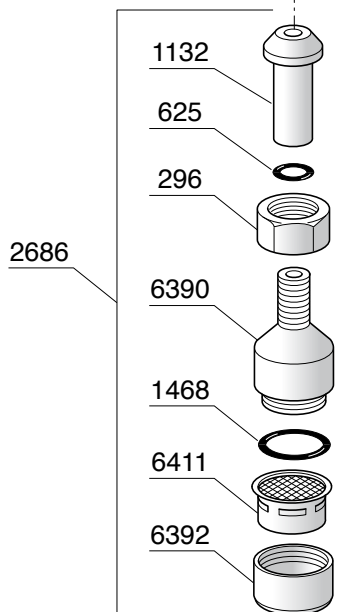

VIVALDI MINI VIVALDI