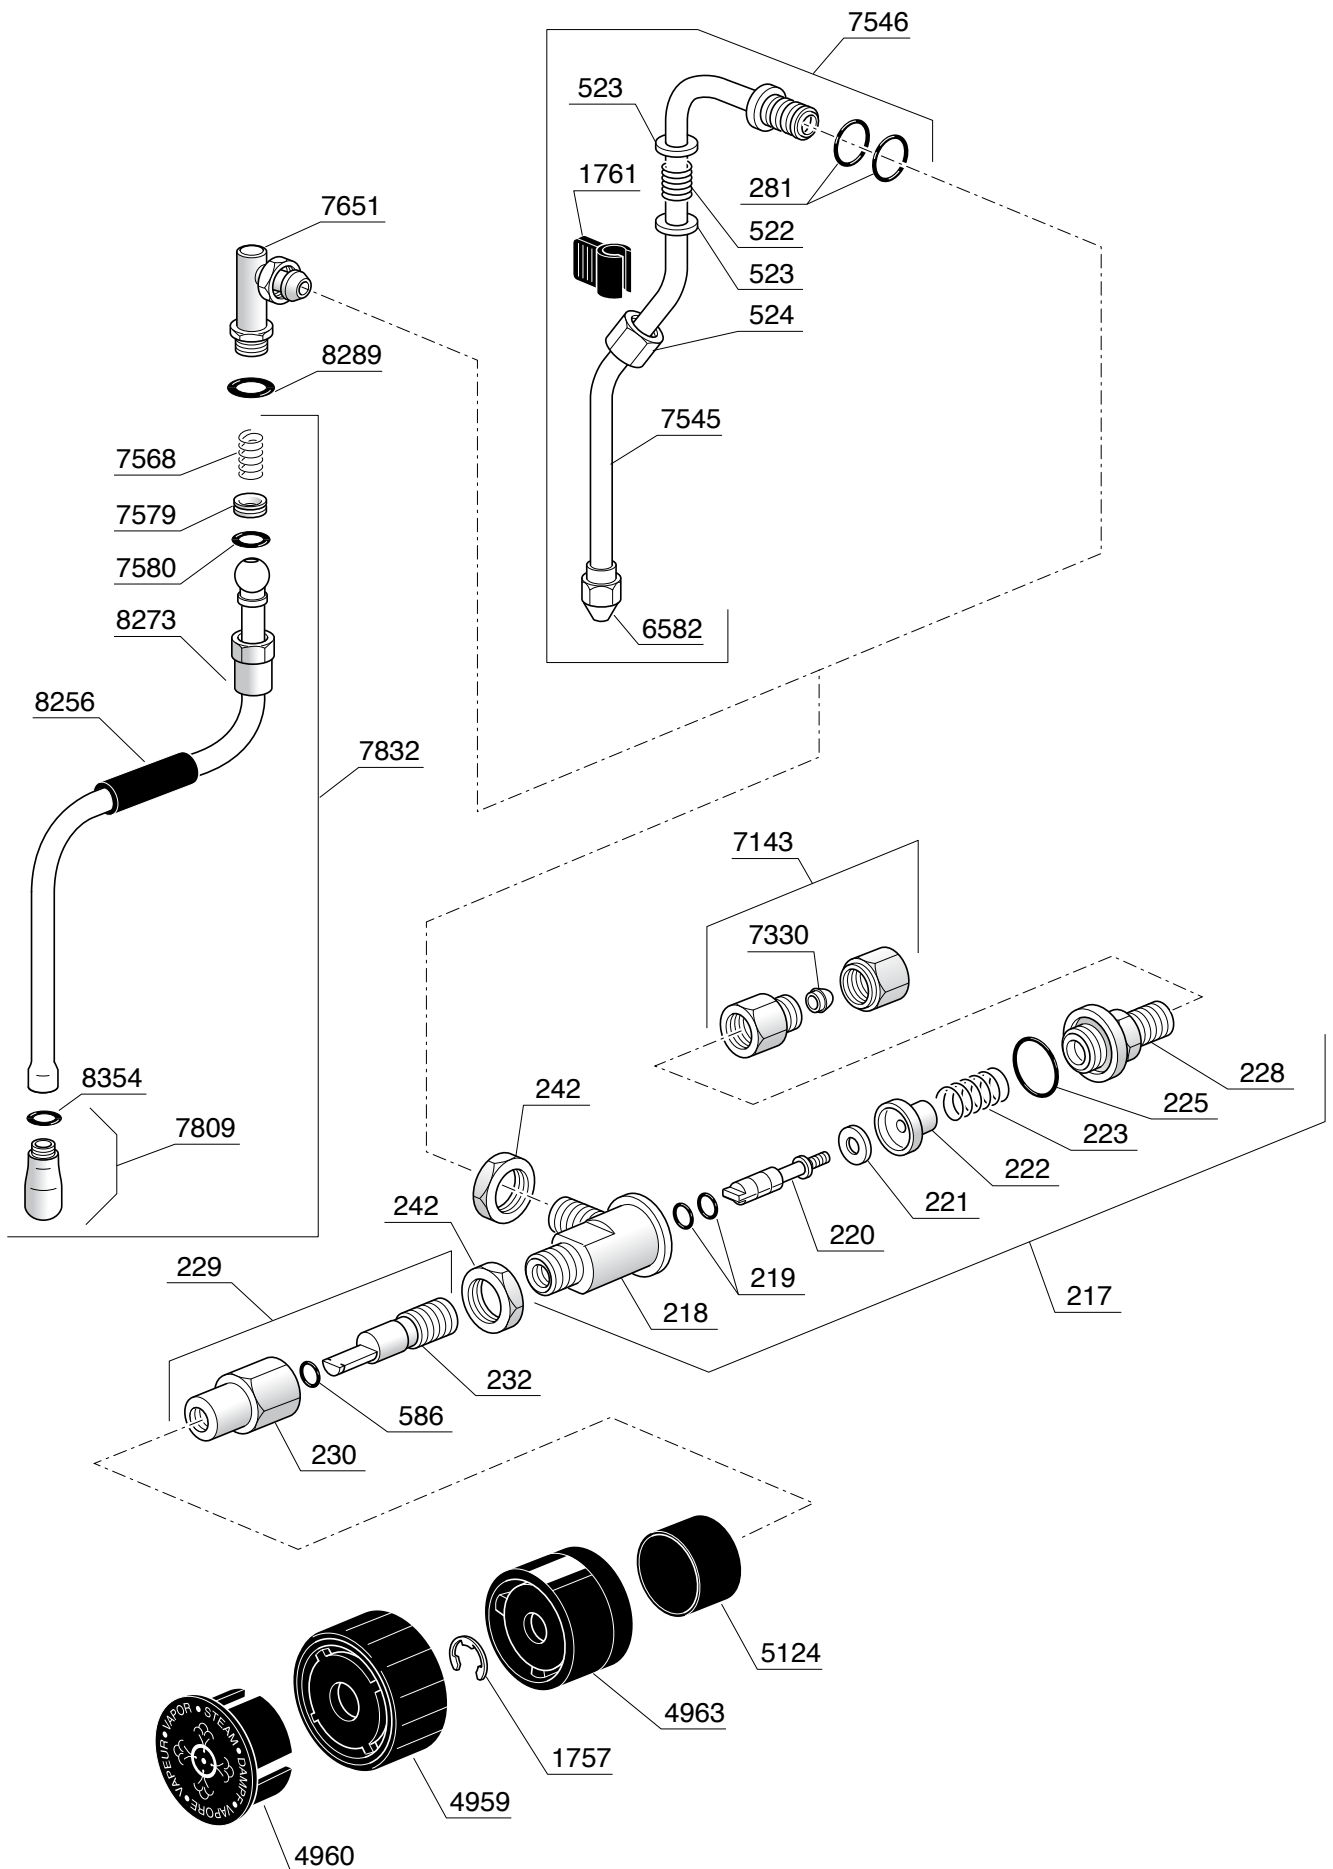

RUBINETTO VAPORE ROSSINI - VIVALDI