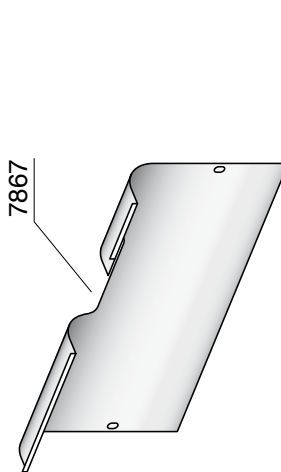

CARROZZERIA

MINI VIVALDI

ROSSINI CON ATTACCO DIRETTO

ROSSINI