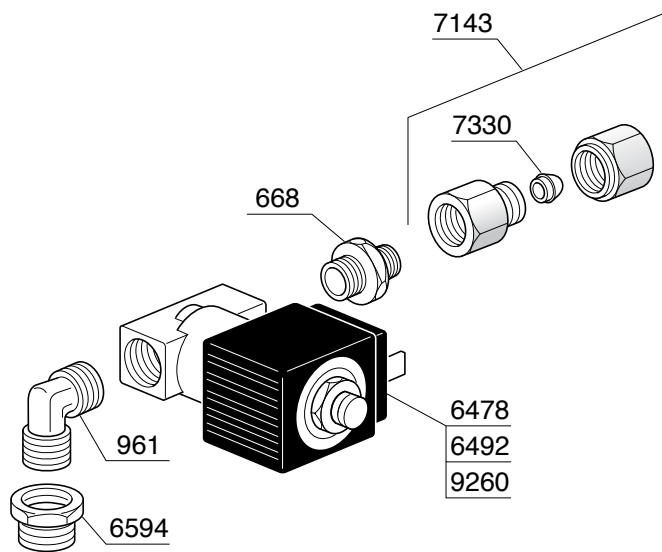

ELETTOVALVOLA SCARICO ACQUA