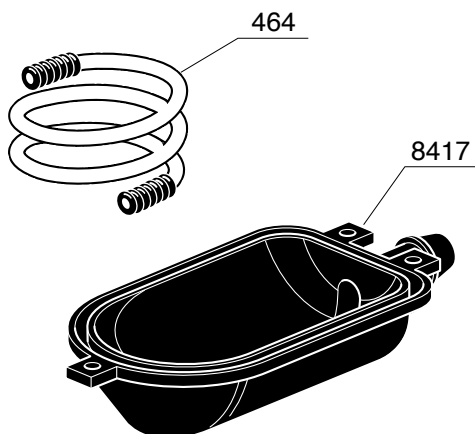

ACCESSORI

TIMER - CONTABATTUTE

KIT SCARICO DIRETTO

KIT CIALDA

Codice	Descrizione
217	RUBINETTO COMPLETO 1/4"
218	CORPO RUBINETTO
219	GUARNIZIONE OR 102 VITON
220	ASTA RUBINETTO
221	GUARNIZIONE DIAMETRO 14 TENUTA RUBINETTO
222	PORTA GUARNIZIONE
223	MOLLA RUBINETTO
225	GUARNIZIONE OR 128 VITON
228	RACCORDO 1/4"
229	TERMINALE COMPLETO A VITE
230	BUSSOLA PER VITONE RUBINETTO
232	ASTA PER VITONE
242	GHIERA 3/8" SPESSORE 5
275	FILTRO
276	GIGLEUR ALIMENTAZIONE GRUPPO F=0,57mm
279	MOLLA VALVOLA NON RITORNO
280	VALVOLINO NON RITORNO
281	GUARNIZIONE OR 107 VITON
284	TAPPO FEMMINA 1/4"
285	TAPPO FEMMINA 3/8"
288	VALVOLA ESPANSIONE CON PORTAGOMMA
290	GUARNIZIONE TENUTA
291	PORTAGUARNIZIONE
292	MOLLA PER VALVOLA ESPANSIONE
294	REGISTRO VALVOLA ESPANSIONE CON PORTAGOMMA
296	DADO 3/8" FISSAGGIO SCARICO ACQUA
407	SEMIANELLO ALLUMINIO
416	RONDELLA PIANA DIAMETRO 8 ZINCATO
417	ROSETTA DENTELLATA DIAMETRO 8
418	VITE TE 8X45 ZINCATA
424	GUARNIZIONE RESISTENZA
460	GUARNIZIONE OR 118 NBR 70
464	TUBO SCARICO 16 X 21
489	COPERTURA PLASTICA RESISTENZA
490	TAPPO 1/8" MASCHIO
508	VALVOLINO DEPRESSIONE
522	MOLLA PER TUBO VAPORE
523	RONDELLA
524	DADO FISSAGGIO TUBO VAPORE
555	ROMPIGETTO SCARICO ACQUA
556	COPRIROMPIGETTO
586	GUARNIZIONE OR 105 NBR
625	GUARNIZIONE OR 105 VITON MAGGIORATA
627	RACCORDO PER SCARICO
628	ELETTROVALVOLA 3 VIE 230V/50Hz
635	CHIAVETTA
641	PORTA DOCCETTA
643	VITE TE 5X25 INOX
644	PRESSINO MANUALE
645	FILTRO 2 CAFFE'
646	FILTRO 1 CAFFE'
647	FILTRO CIECO
655	BECCUCCIO 2 CAFFE'
656	BECCUCCIO 1 CAFFE'
668	NIPLES 1/4"
669	VITE TCCE 4X10 INOX
709	PIPETTA 1/4" MASCHIO -1/4" FEMMINA
838	TUBETTO SILICONE 5X8
843	DOSINO
899	GUARNIZIONE BOILER
900	POMPA VIBRAZIONE 220V ROSSINI ATTACCO DIRETTO