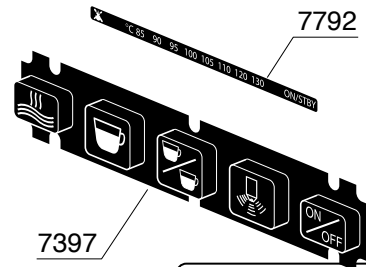

ROSSINI DOSATA

7792