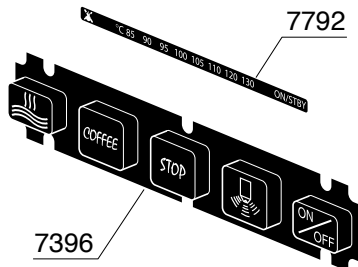

ROSSINI

7792