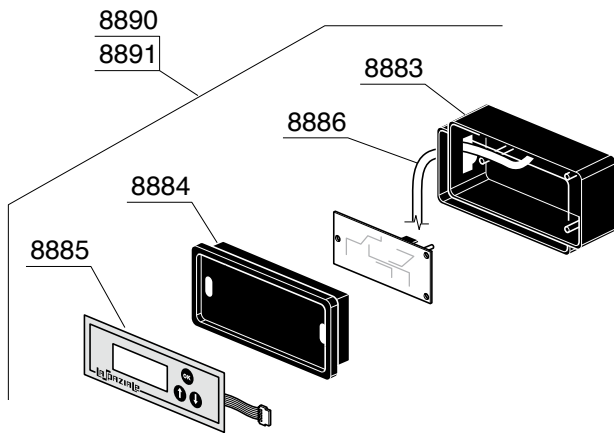

IMPIANTO IDRICO ROSSINI

VARIANTE DOSATA

IMPIANTO IDRICO ROSSINI ATTACCO DIRETTO

VARIANTE DOSATA

IMPIANTO IDRICO MINI VIVALDI

COMPONENTI ELETTRICI ED ELETTRONICI

VIVALDI MINI VIVALDI

8924
8944
7791
9340

ACCESSORI

TIMER - CONTABATTUTE

KIT SCARICO DIRETTO

KIT CIALDA

Codice	Descrizione
217	RUBINETTO COMPLETO 1/4"
218	CORPO RUBINETTO
219	GUARNIZIONE OR 102 VITON
220	ASTA RUBINETTO
221	GUARNIZIONE DIAMETRO 14 TENUTA RUBINETTO
222	PORTA GUARNIZIONE
223	MOLLA RUBINETTO
225	GUARNIZIONE OR 128 VITON
228	RACCORDO 1/4"
229	TERMINALE COMPLETO A VITE
230	BUSSOLA PER VITONE RUBINETTO
232	ASTA PER VITONE
242	GHIERA 3/8" SPESSORE 5
275	FILTRO
276	GIGLEUR ALIMENTAZIONE GRUPPO F=0,57mm
279	MOLLA VALVOLA NON RITORNO
280	VALVOLINO NON RITORNO
281	GUARNIZIONE OR 107 VITON
284	TAPPO FEMMINA 1/4"
285	TAPPO FEMMINA 3/8"
288	VALVOLA ESPANSIONE CON PORTAGOMMA
290	GUARNIZIONE TENUTA
291	PORTAGUARNIZIONE
292	MOLLA PER VALVOLA ESPANSIONE
294	REGISTRO VALVOLA ESPANSIONE CON PORTAGOMMA
296	DADO 3/8" FISSAGGIO SCARICO ACQUA
407	SEMIANELLO ALLUMINIO
416	RONDELLA PIANA DIAMETRO 8 ZINCATO
417	ROSETTA DENTELLATA DIAMETRO 8
418	VITE TE 8X45 ZINCATA
424	GUARNIZIONE RESISTENZA
460	GUARNIZIONE OR 118 NBR 70
464	TUBO SCARICO 16 X 21
489	COPERTURA PLASTICA RESISTENZA
490	TAPPO 1/8" MASCHIO
508	VALVOLINO DEPRESSIONE
522	MOLLA PER TUBO VAPORE
523	RONDELLA
524	DADO FISSAGGIO TUBO VAPORE
555	ROMPIGETTO SCARICO ACQUA
556	COPRIROMPIGETTO
586	GUARNIZIONE OR 105 NBR
625	GUARNIZIONE OR 105 VITON MAGGIORATA
627	RACCORDO PER SCARICO
628	ELETTROVALVOLA 3 VIE 230V/50Hz
635	CHIAVETTA
641	PORTA DOCCETTA
643	VITE TE 5X25 INOX
644	PRESSINO MANUALE
645	FILTRO 2 CAFFE'
646	FILTRO 1 CAFFE'
647	FILTRO CIECO
655	BECCUCCIO 2 CAFFE'
656	BECCUCCIO 1 CAFFE'
668	NIPLES 1/4"
669	VITE TCCE 4X10 INOX
709	PIPETTA 1/4" MASCHIO -1/4" FEMMINA
838	TUBETTO SILICONE 5X8
843	DOSINO
899	GUARNIZIONE BOILER
900	POMPA VIBRAZIONE 220V ROSSINI ATTACCO DIRETTO