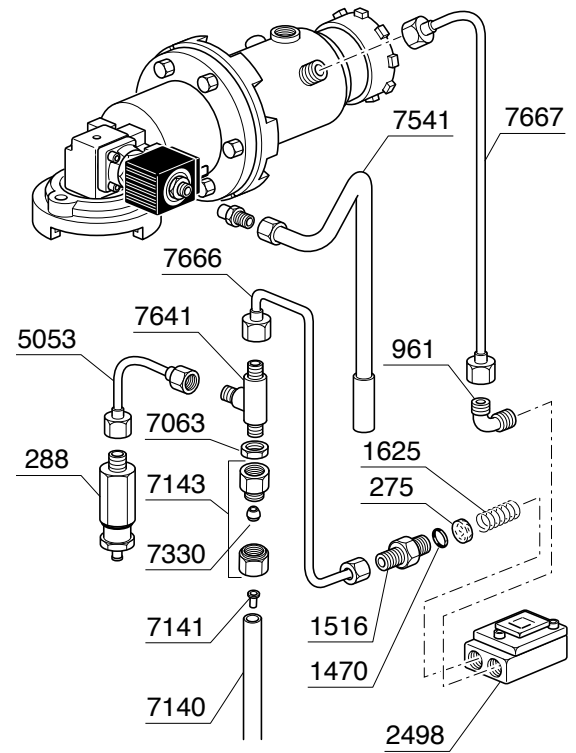

IMPIANTO IDRICO ROSSINI

VARIANTE DOSATA

IMPIANTO IDRICO ROSSINI ATTACCO DIRETTO

VARIANTE DOSATA

IMPIANTO IDRICO MINI VIVALDI

COMPONENTI ELETTRICI ED ELETTRONICI

VIVALDI MINI VIVALDI

8924
8944
7791
9340

ACCESSORI

TIMER - CONTABATTUTE

KIT SCARICO DIRETTO

KIT CIALDA

Codice	Descrizione
217	RUBINETTO COMPLETO 1/4"
218	CORPO RUBINETTO
219	GUARNIZIONE OR 102 VITON
220	ASTA RUBINETTO
221	GUARNIZIONE DIAMETRO 14 TENUTA RUBINETTO
222	PORTA GUARNIZIONE
223	MOLLA RUBINETTO
225	GUARNIZIONE OR 128 VITON
228	RACCORDO 1/4"
229	TERMINALE COMPLETO A VITE
230	BUSSOLA PER VITONE RUBINETTO
232	ASTA PER VITONE
242	GHIERA 3/8" SPESSORE 5
275	FILTRO
276	GIGLEUR ALIMENTAZIONE GRUPPO F=0,57mm
279	MOLLA VALVOLA NON RITORNO
280	VALVOLINO NON RITORNO
281	GUARNIZIONE OR 107 VITON
284	TAPPO FEMMINA 1/4"
285	TAPPO FEMMINA 3/8"
288	VALVOLA ESPANSIONE CON PORTAGOMMA
290	GUARNIZIONE TENUTA
291	PORTAGUARNIZIONE
292	MOLLA PER VALVOLA ESPANSIONE
294	REGISTRO VALVOLA ESPANSIONE CON PORTAGOMMA
296	DADO 3/8" FISSAGGIO SCARICO ACQUA
407	SEMIANELLO ALLUMINIO
416	RONDELLA PIANA DIAMETRO 8 ZINCATO
417	ROSETTA DENTELLATA DIAMETRO 8
418	VITE TE 8X45 ZINCATA
424	GUARNIZIONE RESISTENZA
460	GUARNIZIONE OR 118 NBR 70
464	TUBO SCARICO 16 X 21
489	COPERTURA PLASTICA RESISTENZA
490	TAPPO 1/8" MASCHIO
508	VALVOLINO DEPRESSIONE
522	MOLLA PER TUBO VAPORE
523	RONDELLA
524	DADO FISSAGGIO TUBO VAPORE
555	ROMPIGETTO SCARICO ACQUA
556	COPRIROMPIGETTO
586	GUARNIZIONE OR 105 NBR
625	GUARNIZIONE OR 105 VITON MAGGIORATA
627	RACCORDO PER SCARICO
628	ELETTROVALVOLA 3 VIE 230V/50Hz
635	CHIAVETTA
641	PORTA DOCCETTA
643	VITE TE 5X25 INOX
644	PRESSINO MANUALE
645	FILTRO 2 CAFFE'
646	FILTRO 1 CAFFE'
647	FILTRO CIECO
655	BECCUCCIO 2 CAFFE'
656	BECCUCCIO 1 CAFFE'
668	NIPLES 1/4"
669	VITE TCCE 4X10 INOX
709	PIPETTA 1/4" MASCHIO -1/4" FEMMINA
838	TUBETTO SILICONE 5X8
843	DOSINO
899	GUARNIZIONE BOILER
900	POMPA VIBRAZIONE 220V ROSSINI ATTACCO DIRETTO