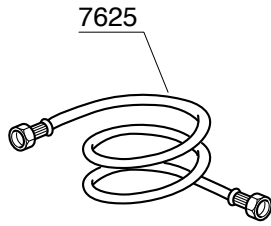

IMPIANTO IDRICO ROSSINI

VARIANTE DOSATA

IMPIANTO IDRICO ROSSINI ATTACCO DIRETTO

VARIANTE DOSATA

IMPIANTO IDRICO MINI VIVALDI

COMPONENTI ELETTRICI ED ELETTRONICI

VIVALDI MINI VIVALDI

8924
8944
7791
9340

ACCESSORI

TIMER - CONTABATTUTE

KIT SCARICO DIRETTO

KIT CIALDA

Codice	Descrizione
217	RUBINETTO COMPLETO 1/4"
218	CORPO RUBINETTO
219	GUARNIZIONE OR 102 VITON
220	ASTA RUBINETTO
221	GUARNIZIONE DIAMETRO 14 TENUTA RUBINETTO
222	PORTA GUARNIZIONE
223	MOLLA RUBINETTO
225	GUARNIZIONE OR 128 VITON
228	RACCORDO 1/4"
229	TERMINALE COMPLETO A VITE
230	BUSSOLA PER VITONE RUBINETTO
232	ASTA PER VITONE
242	GHIERA 3/8" SPESSORE 5
275	FILTRO
276	GIGLEUR ALIMENTAZIONE GRUPPO F=0,57mm
279	MOLLA VALVOLA NON RITORNO
280	VALVOLINO NON RITORNO
281	GUARNIZIONE OR 107 VITON
284	TAPPO FEMMINA 1/4"
285	TAPPO FEMMINA 3/8"
288	VALVOLA ESPANSIONE CON PORTAGOMMA
290	GUARNIZIONE TENUTA
291	PORTAGUARNIZIONE
292	MOLLA PER VALVOLA ESPANSIONE
294	REGISTRO VALVOLA ESPANSIONE CON PORTAGOMMA
296	DADO 3/8" FISSAGGIO SCARICO ACQUA
407	SEMIANELLO ALLUMINIO
416	RONDELLA PIANA DIAMETRO 8 ZINCATO
417	ROSETTA DENTELLATA DIAMETRO 8
418	VITE TE 8X45 ZINCATA
424	GUARNIZIONE RESISTENZA
460	GUARNIZIONE OR 118 NBR 70
464	TUBO SCARICO 16 X 21
489	COPERTURA PLASTICA RESISTENZA
490	TAPPO 1/8" MASCHIO
508	VALVOLINO DEPRESSIONE
522	MOLLA PER TUBO VAPORE
523	RONDELLA
524	DADO FISSAGGIO TUBO VAPORE
555	ROMPIGETTO SCARICO ACQUA
556	COPRIROMPIGETTO
586	GUARNIZIONE OR 105 NBR
625	GUARNIZIONE OR 105 VITON MAGGIORATA
627	RACCORDO PER SCARICO
628	ELETTROVALVOLA 3 VIE 230V/50Hz
635	CHIAVETTA
641	PORTA DOCCETTA
643	VITE TE 5X25 INOX
644	PRESSINO MANUALE
645	FILTRO 2 CAFFE'
646	FILTRO 1 CAFFE'
647	FILTRO CIECO
655	BECCUCCIO 2 CAFFE'
656	BECCUCCIO 1 CAFFE'
668	NIPLES 1/4"
669	VITE TCCE 4X10 INOX
709	PIPETTA 1/4" MASCHIO -1/4" FEMMINA
838	TUBETTO SILICONE 5X8
843	DOSINO
899	GUARNIZIONE BOILER
900	POMPA VIBRAZIONE 220V ROSSINI ATTACCO DIRETTO