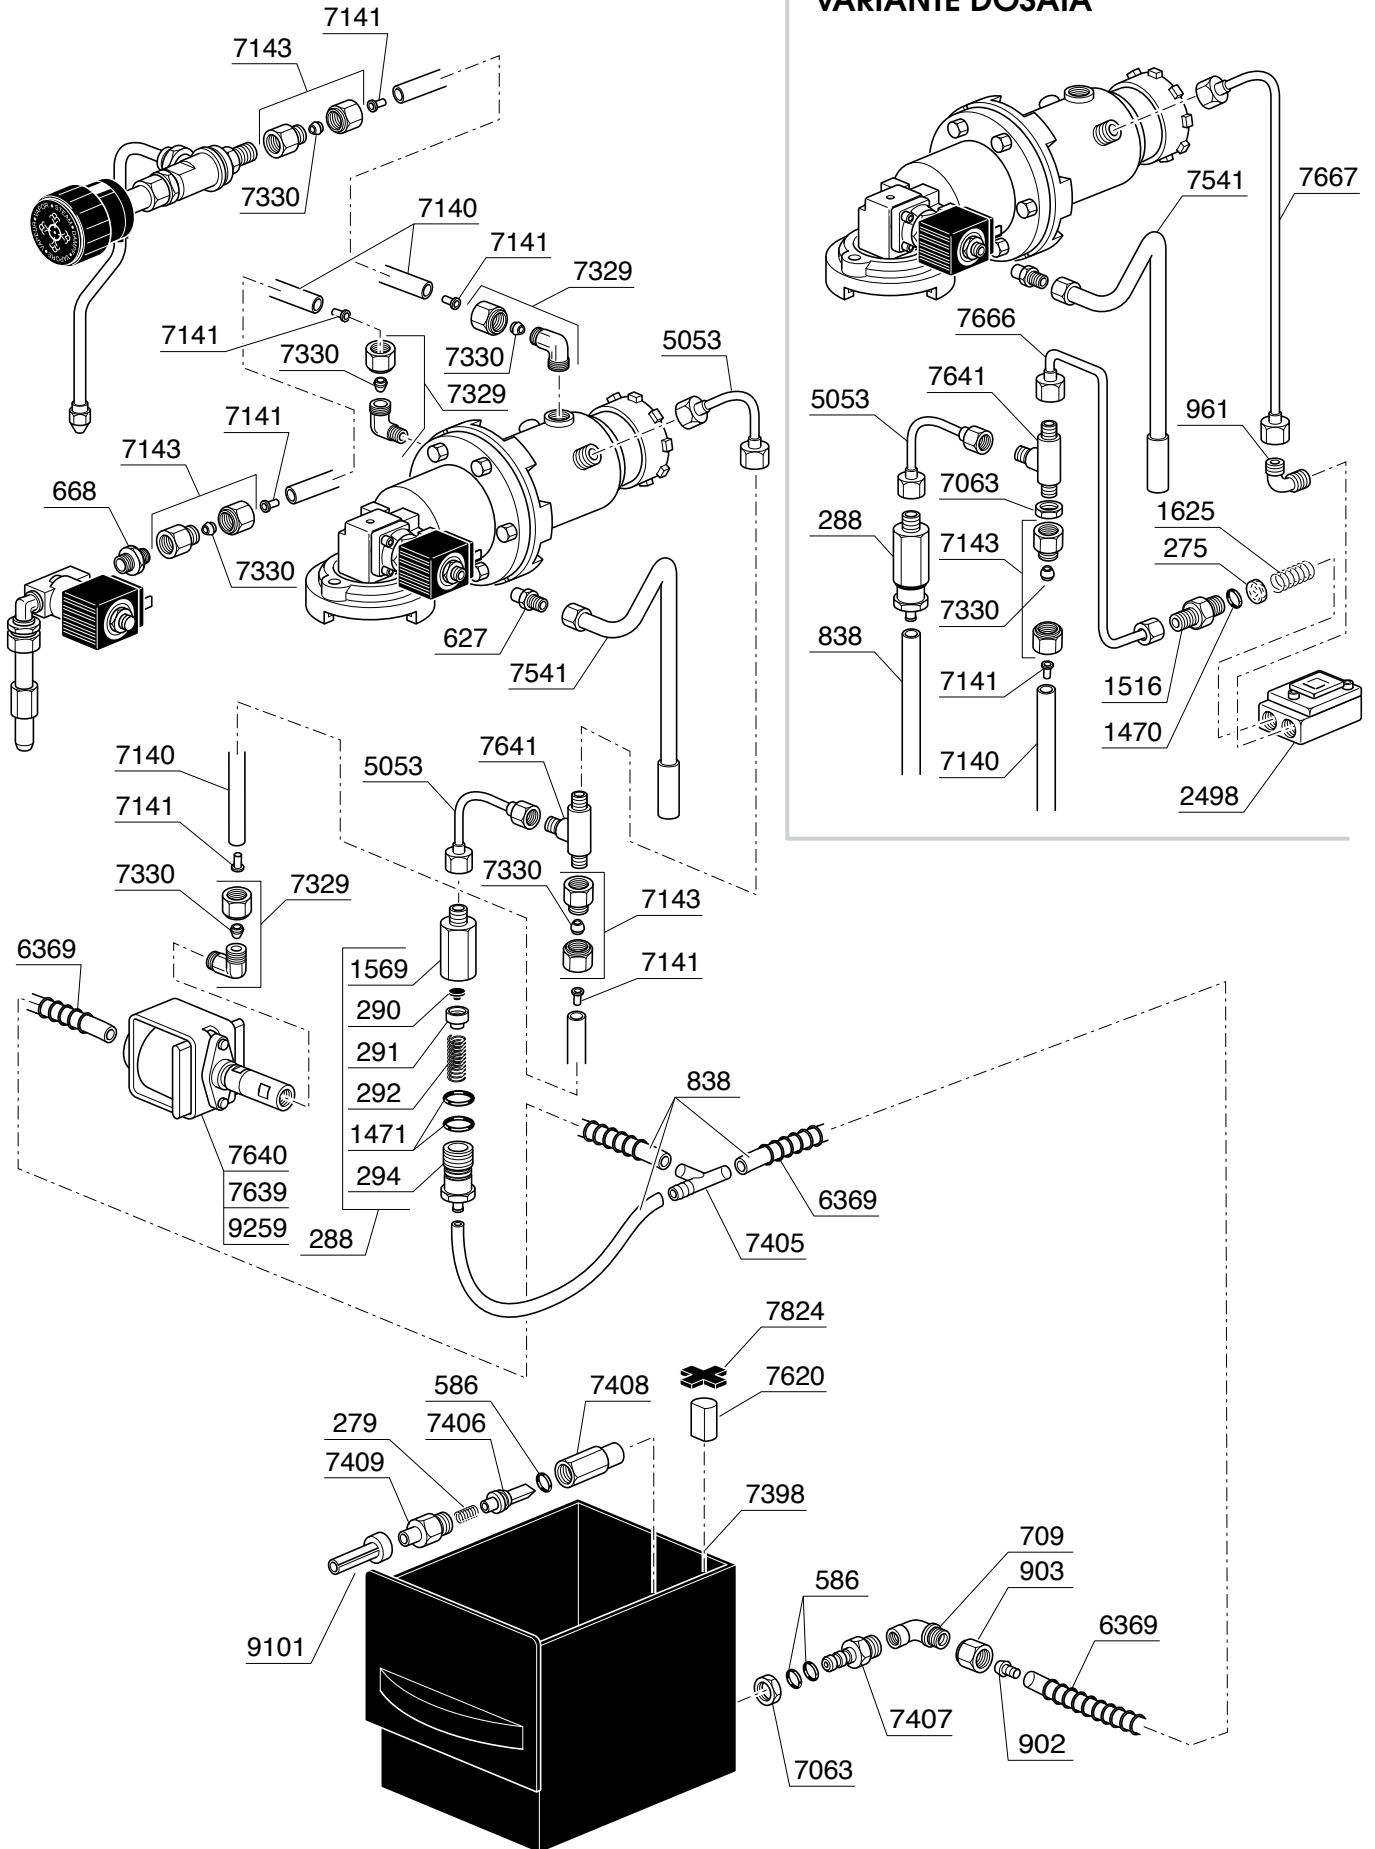

IMPIANTO IDRICO ROSSINI

VARIANTE DOSATA

IMPIANTO IDRICO ROSSINI ATTACCO DIRETTO

VARIANTE DOSATA

IMPIANTO IDRICO MINI VIVALDI

COMPONENTI ELETTRICI ED ELETTRONICI

VIVALDI MINI VIVALDI

8924
8944
7791
9340

ACCESSORI

TIMER - CONTABATTUTE

KIT SCARICO DIRETTO

KIT CIALDA

Codice	Descrizione
217	RUBINETTO COMPLETO 1/4"
218	CORPO RUBINETTO
219	GUARNIZIONE OR 102 VITON
220	ASTA RUBINETTO
221	GUARNIZIONE DIAMETRO 14 TENUTA RUBINETTO
222	PORTA GUARNIZIONE
223	MOLLA RUBINETTO
225	GUARNIZIONE OR 128 VITON
228	RACCORDO 1/4"
229	TERMINALE COMPLETO A VITE
230	BUSSOLA PER VITONE RUBINETTO
232	ASTA PER VITONE
242	GHIERA 3/8" SPESSORE 5
275	FILTRO
276	GIGLEUR ALIMENTAZIONE GRUPPO F=0,57mm
279	MOLLA VALVOLA NON RITORNO
280	VALVOLINO NON RITORNO
281	GUARNIZIONE OR 107 VITON
284	TAPPO FEMMINA 1/4"
285	TAPPO FEMMINA 3/8"
288	VALVOLA ESPANSIONE CON PORTAGOMMA
290	GUARNIZIONE TENUTA
291	PORTAGUARNIZIONE
292	MOLLA PER VALVOLA ESPANSIONE
294	REGISTRO VALVOLA ESPANSIONE CON PORTAGOMMA
296	DADO 3/8" FISSAGGIO SCARICO ACQUA
407	SEMIANELLO ALLUMINIO
416	RONDELLA PIANA DIAMETRO 8 ZINCATO
417	ROSETTA DENTELLATA DIAMETRO 8
418	VITE TE 8X45 ZINCATA
424	GUARNIZIONE RESISTENZA
460	GUARNIZIONE OR 118 NBR 70
464	TUBO SCARICO 16 X 21
489	COPERTURA PLASTICA RESISTENZA
490	TAPPO 1/8" MASCHIO
508	VALVOLINO DEPRESSIONE
522	MOLLA PER TUBO VAPORE
523	RONDELLA
524	DADO FISSAGGIO TUBO VAPORE
555	ROMPIGETTO SCARICO ACQUA
556	COPRIROMPIGETTO
586	GUARNIZIONE OR 105 NBR
625	GUARNIZIONE OR 105 VITON MAGGIORATA
627	RACCORDO PER SCARICO
628	ELETTROVALVOLA 3 VIE 230V/50Hz
635	CHIAVETTA
641	PORTA DOCCETTA
643	VITE TE 5X25 INOX
644	PRESSINO MANUALE
645	FILTRO 2 CAFFE'
646	FILTRO 1 CAFFE'
647	FILTRO CIECO
655	BECCUCCIO 2 CAFFE'
656	BECCUCCIO 1 CAFFE'
668	NIPLES 1/4"
669	VITE TCCE 4X10 INOX
709	PIPETTA 1/4" MASCHIO -1/4" FEMMINA
838	TUBETTO SILICONE 5X8
843	DOSINO
899	GUARNIZIONE BOILER
900	POMPA VIBRAZIONE 220V ROSSINI ATTACCO DIRETTO