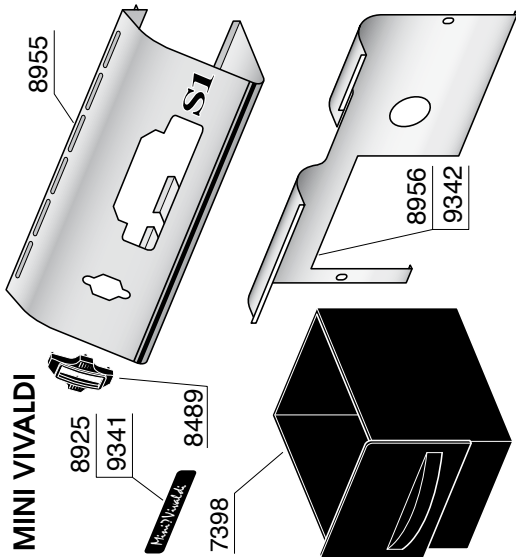

IMPIANTO IDRICO ROSSINI

VARIANTE DOSATA

IMPIANTO IDRICO ROSSINI ATTACCO DIRETTO

VARIANTE DOSATA

IMPIANTO IDRICO MINI VIVALDI

COMPONENTI ELETTRICI ED ELETTRONICI

VIVALDI MINI VIVALDI

8924
8944
7791
9340

ROSSINI

7792

ROSSINI DOSATA

7792

CARROZZERIA

MINI VIVALDI

ROSSINI CON ATTACCO DIRETTO

ROSSINI