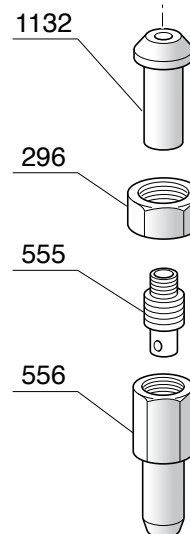

ELETTOVALVOLA SCARICO ACQUA

VIVALDI MINI VIVALDI

ROSSINI