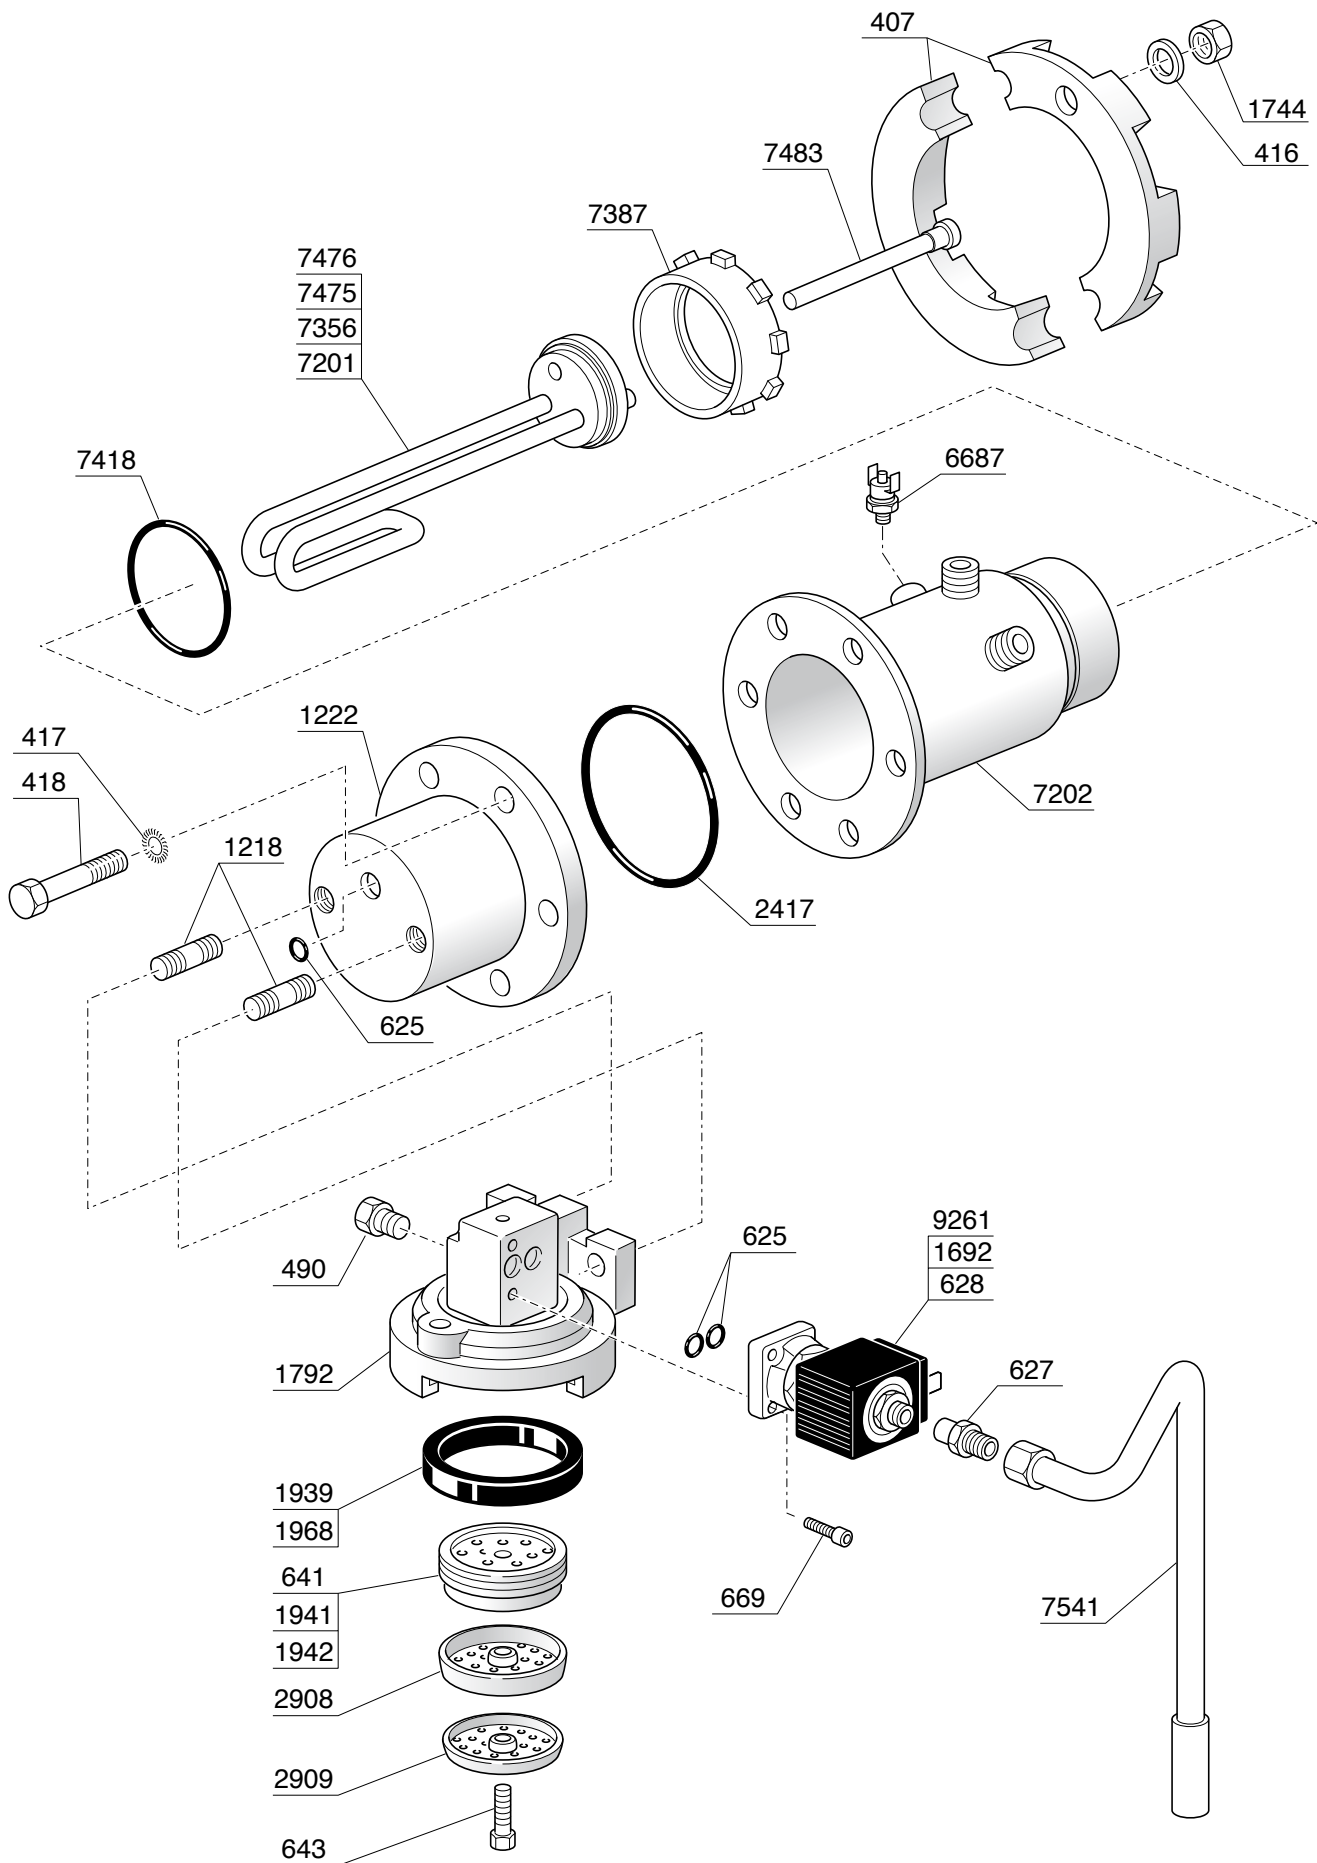

GRUPPI DI EROGAZIONE