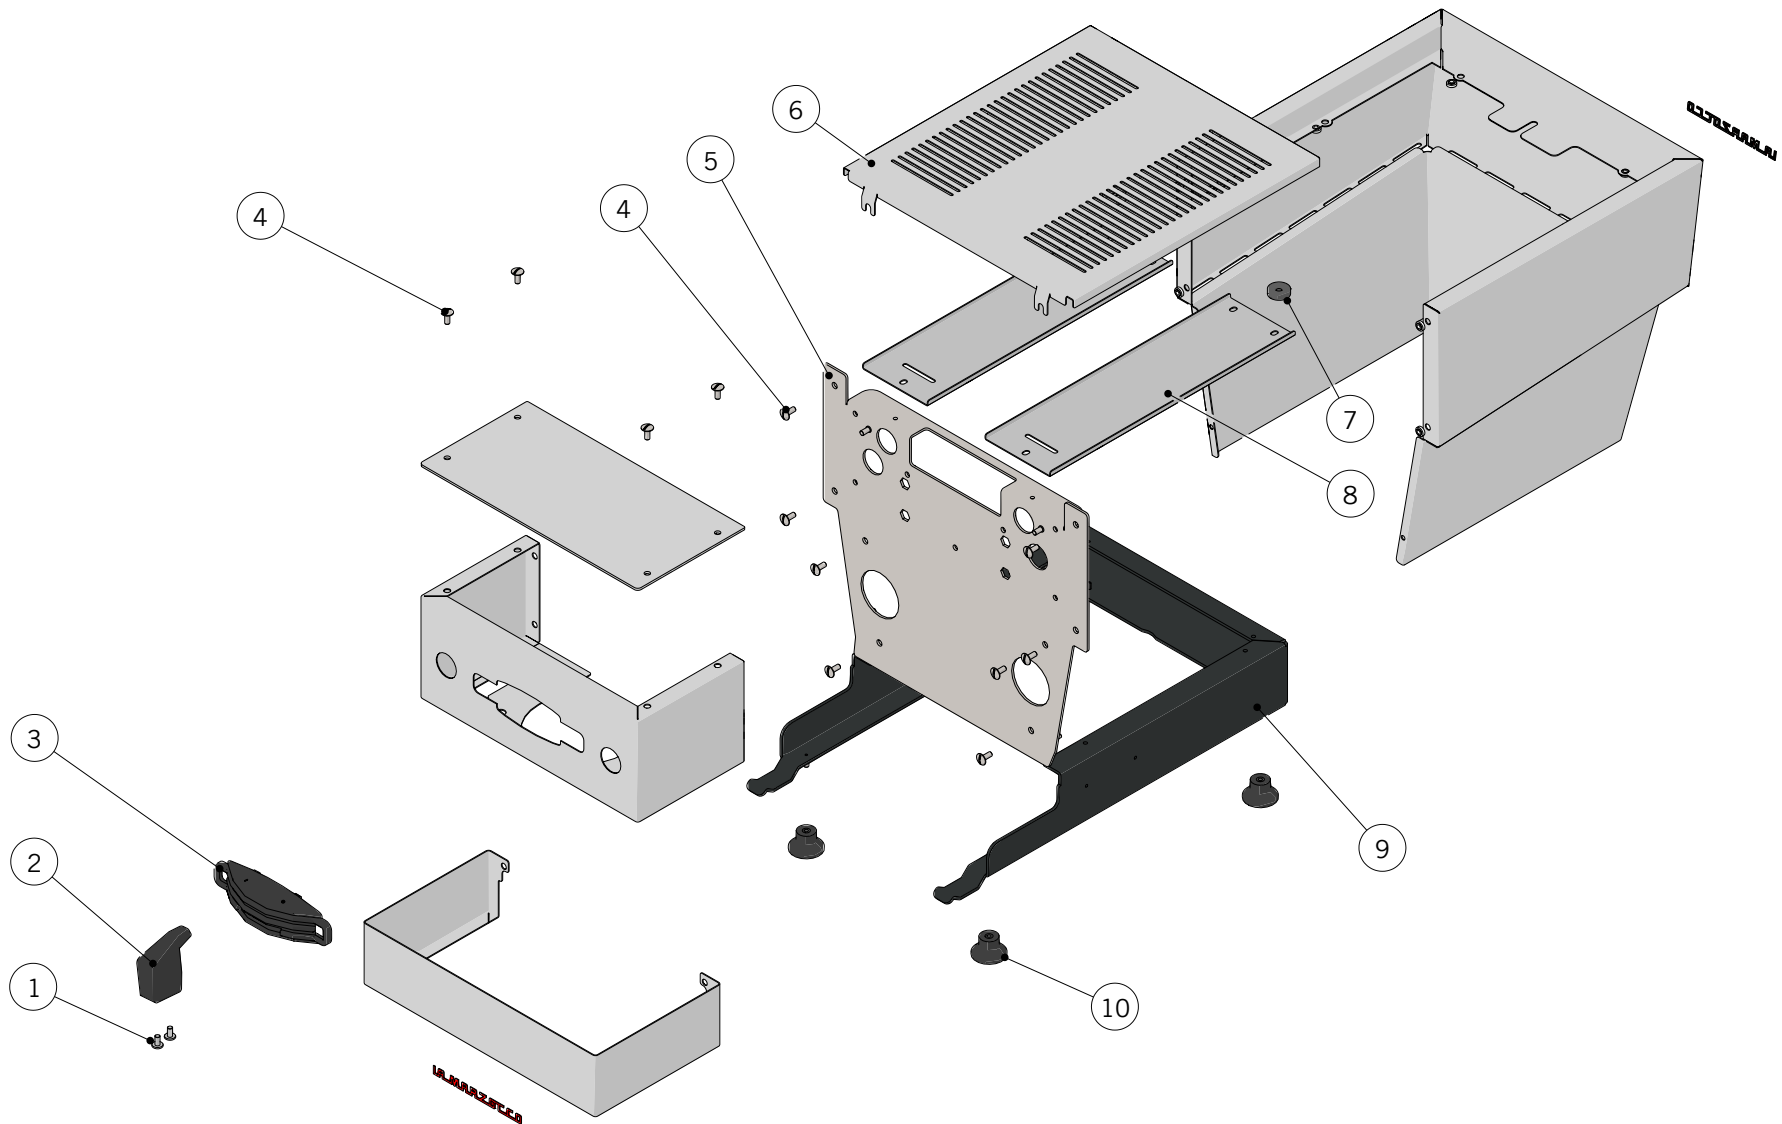

la marzocco
handmade in florence

BODY PANEL ASSEMBLY / CARROZZERIA

la marzocco
handmade in florence

BODY PANEL ASSEMBLY / CARROZZERIA

Body Panel	1	I.1.006	SCREW M4X8 PHILLIPS BUTTON HEAD S/S A2	VITE M4X8 TPB A CROCE INOX A2
	2	C.2.068	LINEAMICRA PADDLE HANDLE	MANIGLIA PADDLE LINEAMICRA
	3	C.2.067	PADDLE FRONT FRAME LINEAMICRA	MOSTRINA PADDLE LINEAMICRA
	4	I.1.099	SCREW M4X10 MUSHROOM SLOTTED HEAD S/S	VITE M4X10 TPB A TAGLIO INOX
	5	C.1.657	ASS PANEL BODY FRAME FRONT LINEAMICRA	ASS PANNELLO FRONTALE TELAIO LINEAMICRA
	6	C.1.659	CUPWARMER GRID MICRA	GRIGLIA SCALDATAZZE MICRA
	7	F.9.004.01	MAGNET D18 H5 W/HOLE 4,3 kgf TEFLONED	MAGNETE D18 H5 C/FORO 4,3 kgf TEFLONATO
	8	C.1.672	INTERNAL CLOSURE CUPWARMER MICRA	CHIUSURA INTERNA SCALDATAZZE MICRA
	9	C.1.655	BASE LINEA MICRA PAINTED	BASE LINEA MICRA VERNICIATA
	10	F.2.064	FOOT D28X16 M4 ANTI-STAIN RUBBER	PIEDINO D28X16 M4 GOMMA ANTIMACCHIA
	Item	Part number/Codice		Description