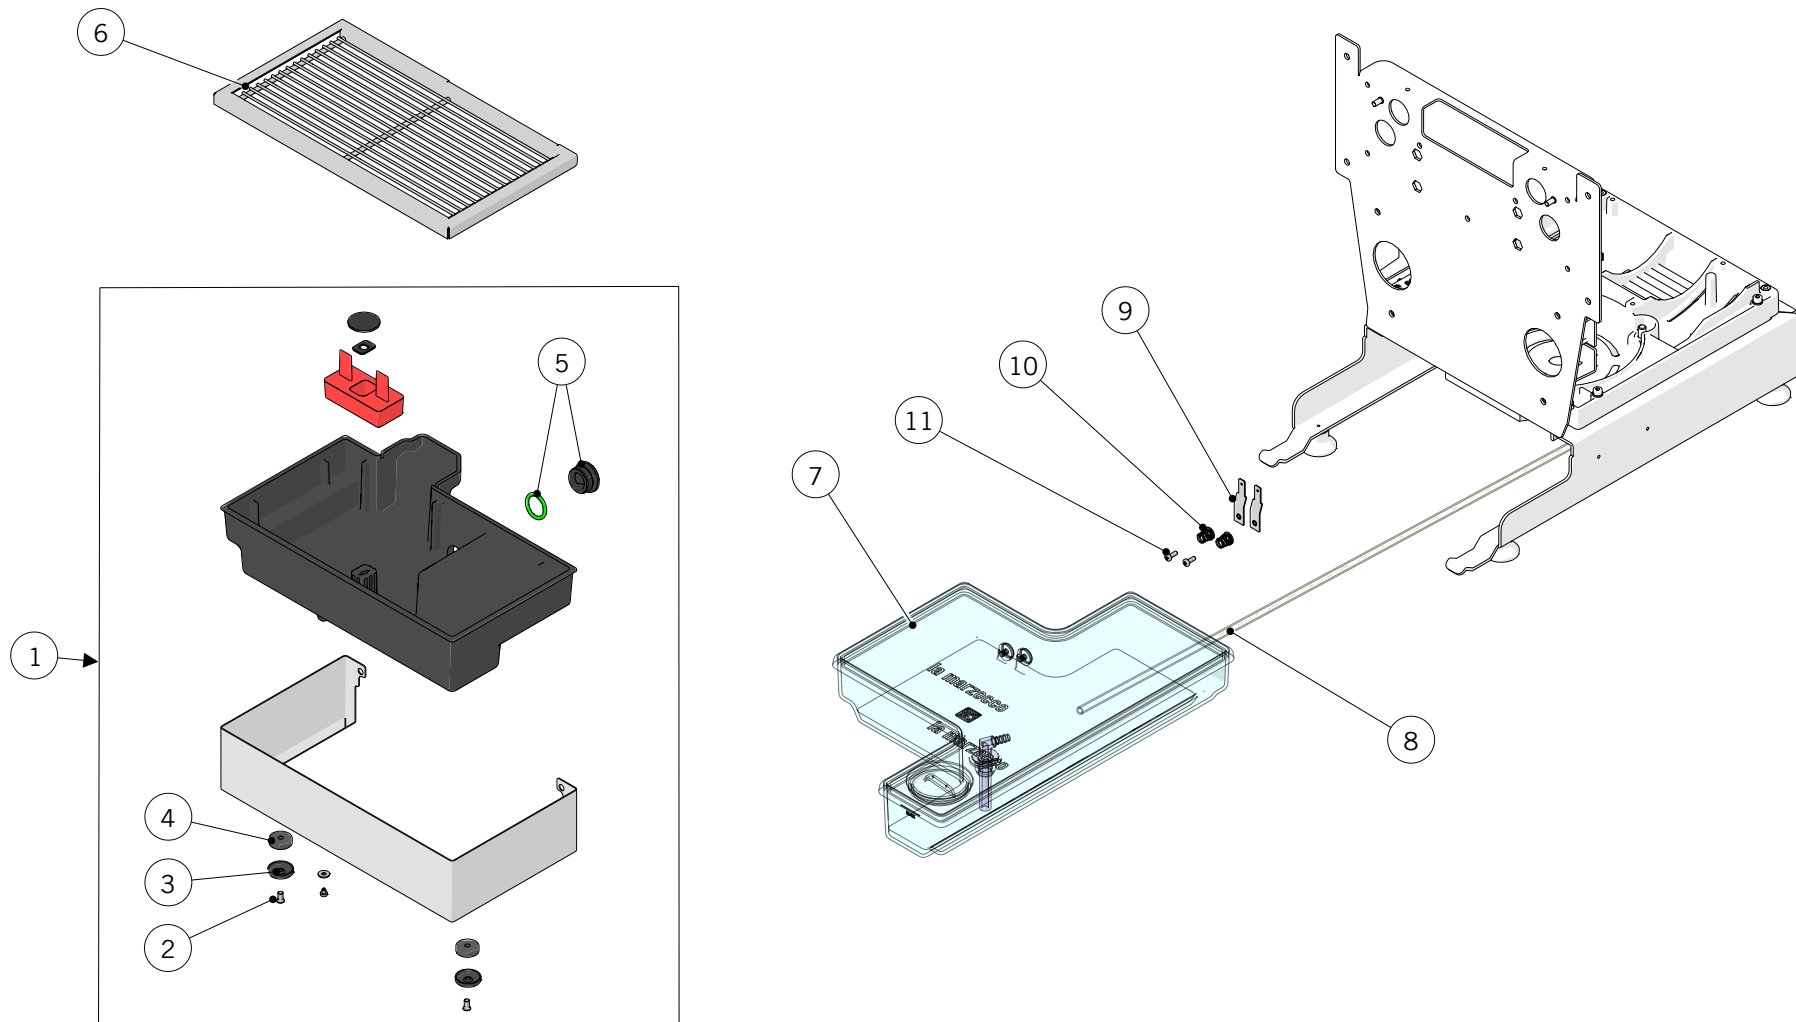

la marzocco
handmade in florence

BODY PANEL ASSEMBLY / CARROZZERIA

la marzocco
handmade in florence

BODY PANEL ASSEMBLY / CARROZZERIA

Body Panel	1	I.1.006	SCREW M4X8 PHILLIPS BUTTON HEAD S/S A2	VITE M4X8 TPB A CROCE INOX A2
	2	C.2.068	LINEAMICRA PADDLE HANDLE	MANIGLIA PADDLE LINEAMICRA
	3	C.2.067	PADDLE FRONT FRAME LINEAMICRA	MOSTRINA PADDLE LINEAMICRA
	4	I.1.099	SCREW M4X10 MUSHROOM SLOTTED HEAD S/S	VITE M4X10 TPB A TAGLIO INOX
	5	C.1.657	ASS PANEL BODY FRAME FRONT LINEAMICRA	ASS PANNELLO FRONTALE TELAIO LINEAMICRA
	6	C.1.659	CUPWARMER GRID MICRA	GRIGLIA SCALDATAZZE MICRA
	7	F.9.004.01	MAGNET D18 H5 W/HOLE 4,3 kgf TEFLONED	MAGNETE D18 H5 C/FORO 4,3 kgf TEFLONATO
	8	C.1.672	INTERNAL CLOSURE CUPWARMER MICRA	CHIUSURA INTERNA SCALDATAZZE MICRA
	9	C.1.655	BASE LINEA MICRA PAINTED	BASE LINEA MICRA VERNICIATA
	10	F.2.064	FOOT D28X16 M4 ANTI-STAIN RUBBER	PIEDINO D28X16 M4 GOMMA ANTIMACCHIA
	Item	Part number/Codice		Description

la marzocco
handmade in florence

DRAIN BOX AND WATER RESERVOIR / BACINELLA DI SCARICO E SERBATOIO

la marzocco

handmade in florence

DRAIN BOX AND WATER RESERVOIR / BACINELLA DI SCARICO E SERBATOIO

Drain Box and Water Reservoir