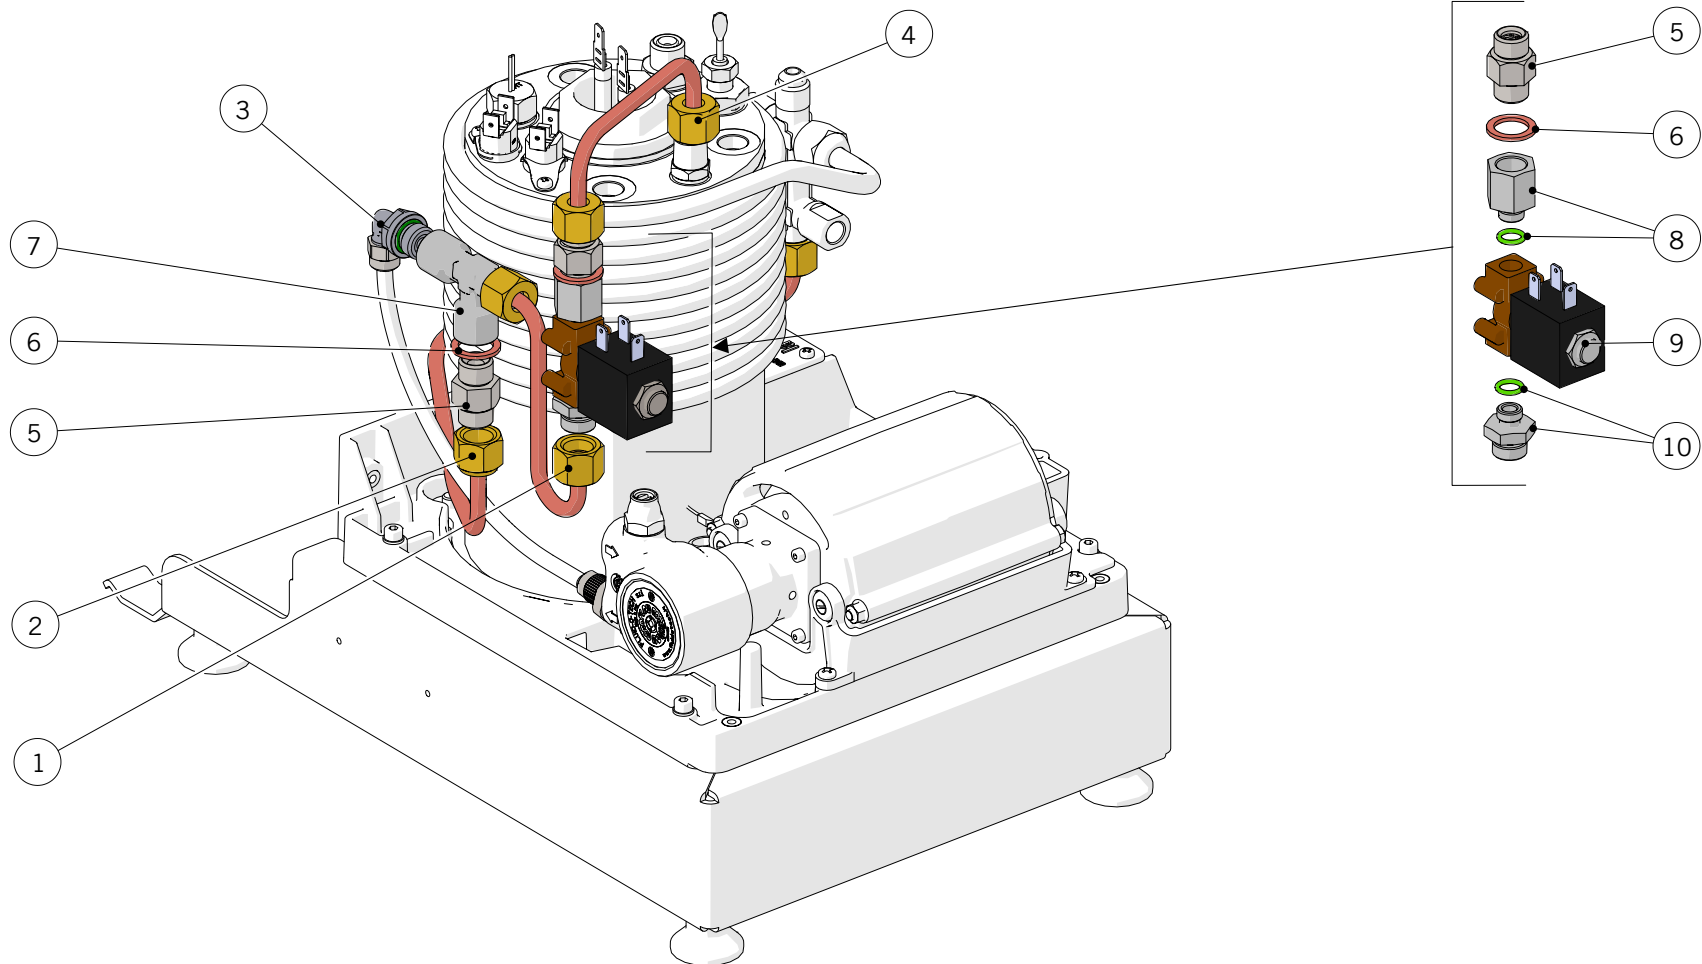

la marzocco

handmade in florence

HYDRAULIC ASSEMBLY / IMPIANTO IDRAULICO

la marzocco

handmade in florence

HYDRAULIC ASSEMBLY / IMPIANTO IDRAULICO

Hydraulic Assembly

1	T.1.305	TUBE TEE FITTING - SOLENOID VALVE	TUBO RACCORDO A T - ELETTROVALVOLA
2	T.1.304	TUBE CHECK VALVE - CROSS FITTING	TUBO V. RITEGNO - RACCORDO A CROCIERA
3	A.2.128	ELBOW FITTING WITH NUT Ø6 G1/4M BRAS TR.	RACCORDO A 90° CON DADO Ø6 G1/4M OTT TR.
4	T.1.306	TUBE CHECK V. SOLENOID V. - STEAM BOILER	TUBO V.RITEGNO EV - CALDAIA VAPORE
5	B.2.027	CHECK VALVE H27,5	VALVOLA NON RITORNO H27,5
6	L100/1A	WASHER 13,5X19X1,5 COPPER	RONDELLA 13,5X19X1,5 RAME
7	A.2.124	RACCORDO A T TEA MFF 1/4	RACCORDO A T TEA MFF 1/4
8	A.5.166	PROLUNGA INOX 1/8 - 1/4 O RING VITON	PROLUNGA INOX 1/8 - 1/4 O RING VITON
9	B.4.005	SOLENOID VALVE 2 WAYS Ø1,2 230V PPS	ELETTROVALVOLA 2 VIE Ø1,2 230V PPS
	B.4.006	SOLENOID VALVE 2 WAYS Ø1,2 110V PPS	ELETTROVALVOLA 2 VIE Ø1,2 110V PPS
10	A.5.165	NIPPLO INOX 1/8 - 1/4 O RING VITON	NIPPLO INOX 1/8 - 1/4 O RING VITON
Item	Part number/Codice	Description	Descrizione