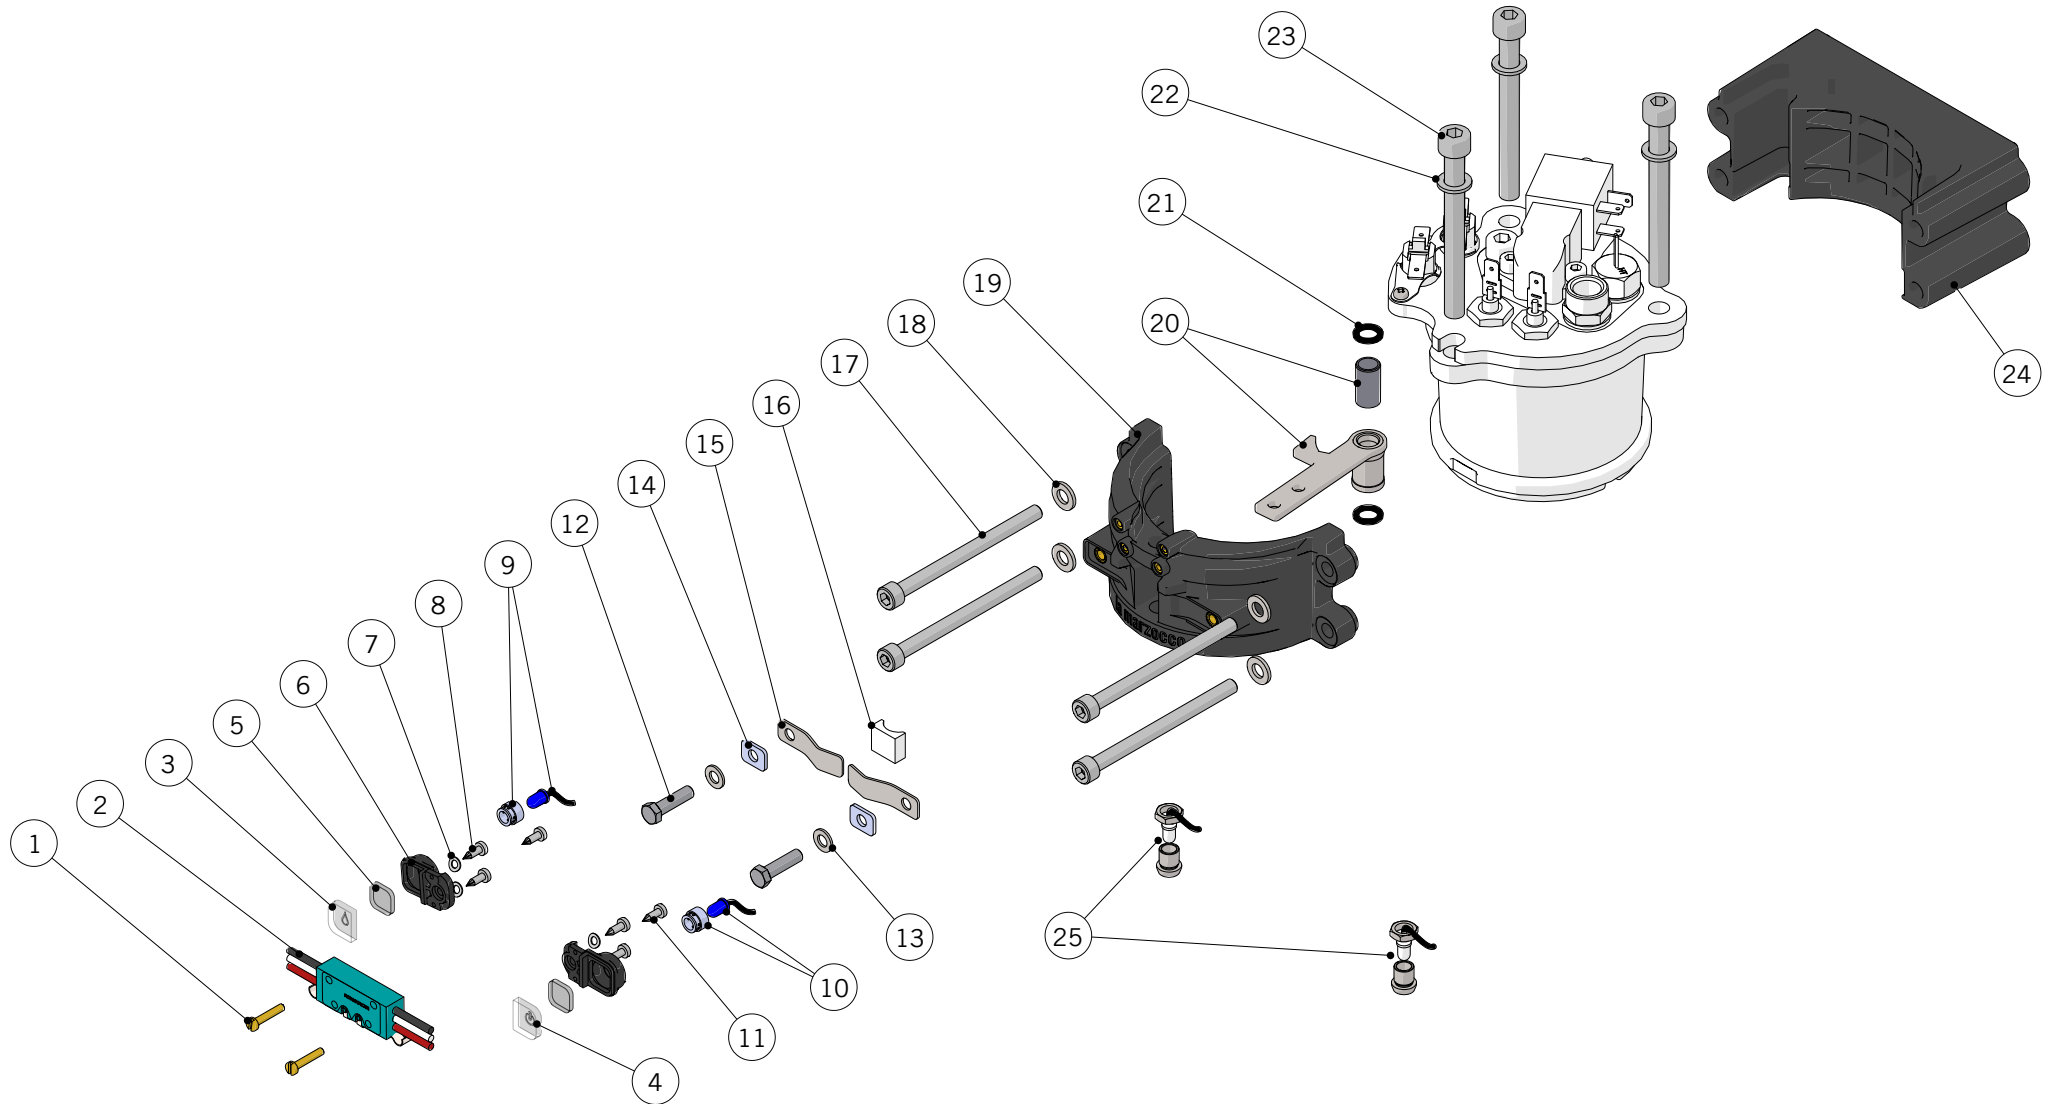

la marzocco

handmade in florence

COFFEE GROUP / GRUPPO CAFFE'

la marzocco

handmade in florence

COFFEE GROUP / GRUPPO CAFFE'

Coffee Group

1	VITE3X16	SCREW M3X16 CHEESE BRASS	VITE M3X16 TC A TAGLIO OTTONE
2	E.2.111	MICROSWITCH ABV1614513 SIMULATED LEVER	MICROINTER. ABV1614513 LEVA SIMULATA
3	F.1.226	GLASS TANK FILLING MICRA	VETRINO RIEMPIMENTO SERBATOIOMICRA
4	F.1.227	GLASS HEATING MICRA	VETRINO RISCALDAMENTO MICRA
5	F.1.235	DIFFUSER DISK - LINEAMICRA	DISCHETTO DIFFUSORE - LINEAMICRA
6	F.1.233	LED SUPPORT LINEAMICRO	SUPPORTO LED LINEAMICRA
7	I.1.195	ELASTIC WASHER BENDED 3,7X7X0,4 h=1,4	RONDELLA ELASTICA CURVA 3,7X7X0,4 h=1,4
8	I.3.008	SELF TAP.SCREW 2,9X6,5 PHIL.ROUND-PAN	VITEAUT. 2,9X6,5 TCB A CROCE ZINCATO
9	E.4.338	BLUE LED LIGHT	LED BLUE
10	E.4.339	RED LED LIGHT	LED ROSSO
11	VITEAUT.2.9X9.5	SELF TAP. SCREW 2,9X9,5 PHIL.ROUND-PAN	VITEAUT. 2,9X9,5 TCB A CROCE ZINCATA
12	I.1.187	VITE TE M5X12 INOX	VITE TE M5X12 INOX
13	I.1.039	WASHER 5,4X10X1 S/S A2	RONDELLA 5,4X10X1 INOX A2
14	I.1.171	SQUARE WASHER -LINEA MICRA	ROSETTA QUADRATA -LINEA MICRA
15	I.1.172	MOLLA FLESSIONE PADDLE - LINEAMCRA	MOLLA FLESSIONE PADDLE - LINEAMCRA
16	F.1.228	PATTINO FRIZIONE PADDLE LINEA MICRA	PATTINO FRIZIONE PADDLE LINEA MICRA
17	I.1.179	SCREW M6X80 SOCKET CAP S/S A2	VITE M6X80 TC A BRUGOLA INOX A2
18	RONDELLA6X12	WASHER 6,4X12X1,5 S/S A2	RONDELLA 6,4X12X1,5 INOX A2
19	F.2.067	MORSETTO ANTERIORE CALDAIA LINEAMICRA FR	MORSETTO ANTERIORE CALDAIA LINEAMICRA FR
20	C.1.666.R	LEVER PADDLE LINEAMICRA W/BUSH	LEVA PADDLE LINEAMICRA CON BOCCOLA
21	I.6.023	WASHER POM PADDLE	RONDELLA POM PADDLE
22	L1003	WASHER 8,5X14X1,5 S/S A2	RONDELLA 8,5X14X1,5 INOX A2
23	I.1.190	SCREW M8X80 SOCKET CAP S/S A2	VITE M8X80 TC A BRUGOLA INOX A2
24	F.2.068	MORSETTO POSTERIORE CALDAIA LINEAMICRA	MORSETTO POSTERIORE CALDAIA LINEAMICRA
25	E.1.034.R	KIT BARISTA LIGHTS MINI / MICRA	KIT LUCI BARISTA MINI/MICRA
Item	Part number/Codice	Description	Descrizione