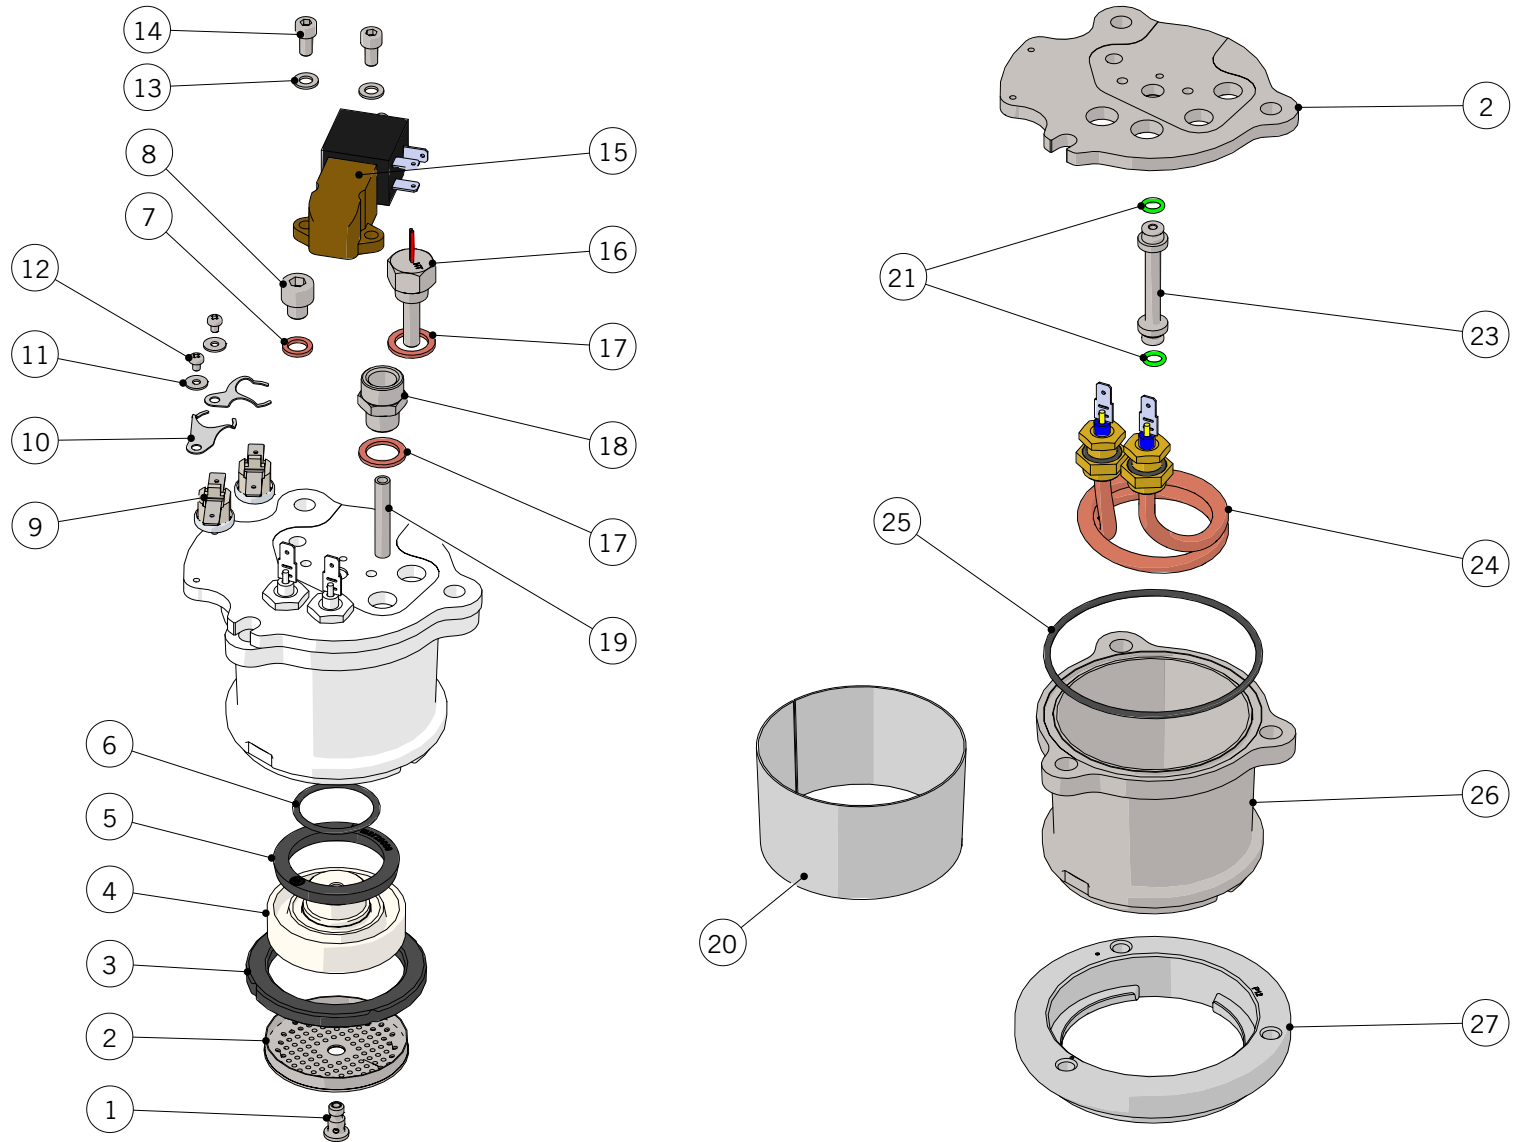

COFFEE GROUP / GRUPPO CAFFE'

la marzocco

handmade in florence

COFFEE GROUP / GRUPPO CAFFE'

Coffee Group

1	A.5.110	DIFFUSER SCREW M6 Ø10 S/S	VITE DIFFUSORE M6 Ø10 INOX
2	F.3.040.01	COFFEE SHOWER SCREEN W/LOGO H6.5	DOCCETTA RINFORZATA C/LOGO H6.5
3	H.3.018	GROUP GASKET REDUCED FORCE	GUARNIZIONE SOTTOCOPPA FORZA RIDOTTA
4	A.7.025	DIFFUSER LINEA MICRA	DIFFUSORE LINEA MICRA
5	H.3.020	GASKET DIFFUSER MICRA	GUARNIZIONE DIFFUSORE MICRA
6	H.1.048	O-RING 2,62x29,82 EPDM 70 SHA	O-RING 2,62x29,82 EPDM 70 SHA
7	I.4.002	WASHER 8,3X12X1,5 COPPER	RONDELLA 8,3X12X1,5 RAME
8	I.1.019.01	SCREW M8X8 SOCKET CAP S/S A2	VITE M8X8 TC A BRUGOLA INOX A2
9	L276.01	SAFETY THERMOSTAT 1P TRIP FREE 130C 250V	TERMOSTATO UNIPOL. TRIP FREE 130C 250V
10	L276.01S	L276.01 BRACKET	STAFFA SINGOLA A CLIP X L276.01
11	I.1.149	WASHER 3,2X9X0,8 S/S A2	RONDELLA 3,2X9X0,8 INOX A2
12	I.1.151	SCREW M3X4 PHILLIPS ROUND-PAN S/S A2	VITE M3X4 TCB A CROCE INOX A2
13	I.1.039	WASHER 5,4X10X1 S/S A2	RONDELLA 5,4X10X1 INOX A2
14	I.1.005	SCREW M5X10 SOCKET CAP S/S A2	VITE M5X10 TC A BRUGOLA INOX A2
15	B.4.007	SOLENOID VALVE 3 WAYS 90° Ø0,6 230V PPS	ELETTRORVALVOLA 3 VIE A 90° Ø0,6 230V PPS
	B.4.008	SOLENOID VALVE 3 WAYS 90° Ø0,6 110V PPS	ELETTRORVALVOLA 3 VIE A 90° Ø0,6 110V PPS
16	E.3.032	NTC TEMPERATURE PROBE HT	SONDA TEMPERATURA NTC HT
17	L100/1A	WASHER 13,5X19X1,5 COPPER	RONDELLA 13,5X19X1,5 RAME
18	A.5.170	FITTING INLET COFFEE BOILER LINEAMICRA	RACC. INGRESSO CALDAIA CAFFE' LINEAMICRA
19	T.2.137	PIPE INLET WATER COFFEE BOILER	TUBO INGRESSO ACQUA CALDAIA CAFFE'
20	F.7.035	FILM ISOLANTE CALDAIA CAFFE' -LINEAMICRA	FILM ISOLANTE CALDAIA CAFFE' -LINEAMICRA
21	H.1.006	O-RING 1,78x6,07 VITON	O-RING 1,78x6,07 VITON
22	A.5.176	CAP BOILER COFFEE LINEAMICRO	COPERCHIO CALDAIA CAFFE' LINEAMICRO
23	A.5.169	GROUP ADAPTER	CANOTTO EROGAZIONE
24	E.6.047	HEATING ELEMENT W500 V230	RES. EL. W500 V230
	E.6.048	HEATING ELEMENT W400 V120	RES. EL. W400 V120
25	H.1.023	O-RING 2,62x82,22 EPDM 70 ShA	O-RING 2,62x82,22 EPDM 70 ShA
26	L.1.015	COFFEE BOILER LINEAMICRO MACHINED	CALDAIA CAFFE' LINEAMICRO LAVORATA
27	A.3.011	BAYONET RING PROPELLER PITCH 6	ANELLO CROMATO PASSO 6
Item	Part number/Codice	Description	Descrizione