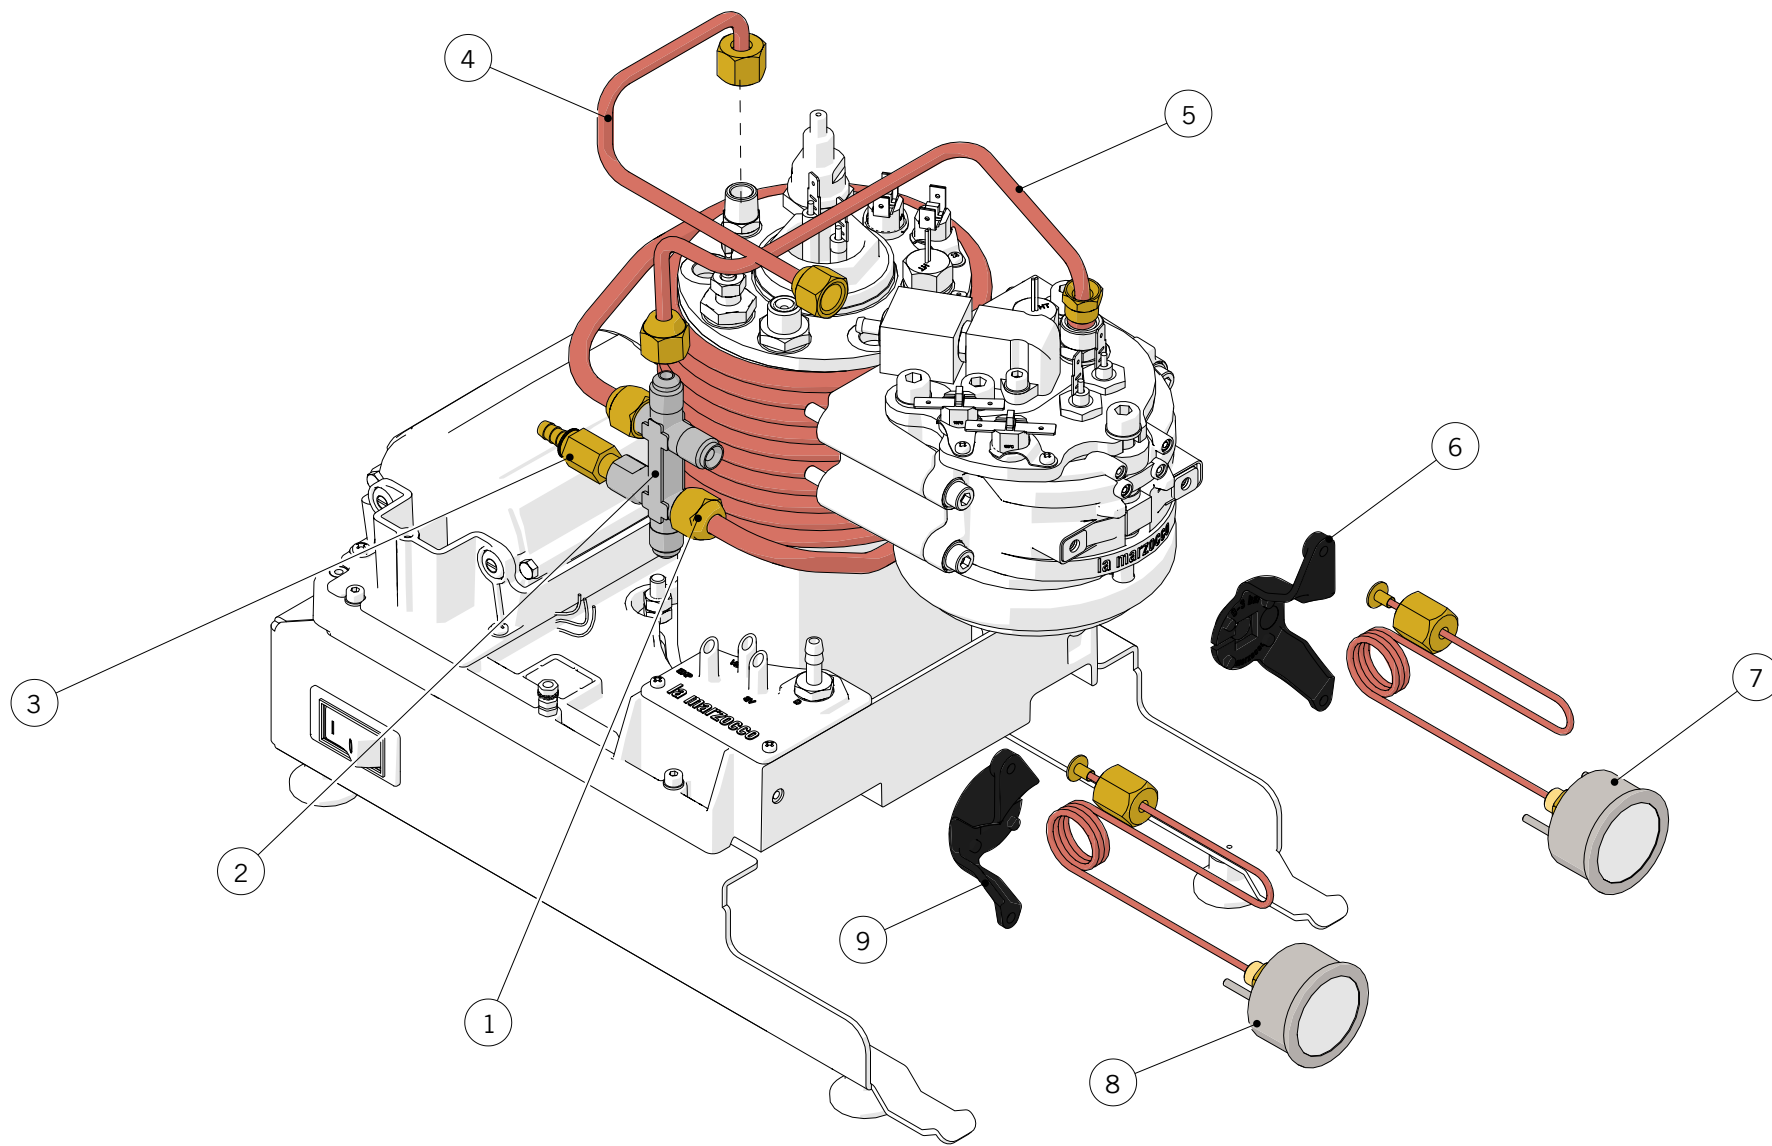

la marzocco

handmade in florence

HYDRAULIC ASSEMBLY / IMPIANTO IDRAULICO

la marzocco

handmade in florence

HYDRAULIC ASSEMBLY / IMPIANTO IDRAULICO

Hydraulic Assembly

1	T.1.305	TUBE TEE FITTING - SOLENOID VALVE	TUBO RACCORDO A T - ELETTROVALVOLA
2	T.1.304	TUBE CHECK VALVE - CROSS FITTING	TUBO V. RITEGNO - RACCORDO A CROCIERA
3	A.2.128	ELBOW FITTING WITH NUT Ø6 G1/4M BRAS TR.	RACCORDO A 90° CON DADO Ø6 G1/4M OTT TR.
4	T.1.306	TUBE CHECK V. SOLENOID V. - STEAM BOILER	TUBO V.RITEGNO EV - CALDAIA VAPORE
5	B.2.027	CHECK VALVE H27,5	VALVOLA NON RITORNO H27,5
6	L100/1A	WASHER 13,5X19X1,5 COPPER	RONDELLA 13,5X19X1,5 RAME
7	A.2.124	RACCORDO A T TEA MFF 1/4	RACCORDO A T TEA MFF 1/4
8	A.5.166	PROLUNGA INOX 1/8 - 1/4 O RING VITON	PROLUNGA INOX 1/8 - 1/4 O RING VITON
9	B.4.005	SOLENOID VALVE 2 WAYS Ø1,2 230V PPS	ELETTROVALVOLA 2 VIE Ø1,2 230V PPS
	B.4.006	SOLENOID VALVE 2 WAYS Ø1,2 110V PPS	ELETTROVALVOLA 2 VIE Ø1,2 110V PPS
10	A.5.165	NIPPLO INOX 1/8 - 1/4 O RING VITON	NIPPLO INOX 1/8 - 1/4 O RING VITON
Item	Part number/Codice	Description	Descrizione

la marzocco

handmade in florence

HYDRAULIC ASSEMBLY / IMPIANTO IDRAULICO

la marzocco

handmade in florence

HYDRAULIC ASSEMBLY / IMPIANTO IDRAULICO

Hydraulic Assembly	1	T.1.303	PREHEATER EXTERNAL	PRERISCALDATORE ESTERNO
	2	A.2.123	MANIFOLD MICRA	COLLETTORE MICRA
	3	B.2.041	EXPANSION VALVE CH14 G1/8 12 BAR BRASS	VALVOLA DI ESP. CH14 G1/8 12 BAR OTTONE
	4	T.1.308	TUBE STEAM BOILER - HOT WATER	TUBO CALDAIA VAPORE RUBINETTO TE'
	5	T.1.309	TUBO COLLETTORE CALDAIA CAFFE'	TUBE COFFEE BOILER MAINFOLD
	6	F.1.243	SUBSTAIN MANOMETER RGT MICRA	SOSTEGNO MANOMETRO DX MICRA
	7	E.3.034	PRESSURE GAUGE 0-3 WHITE FLUSH MOUNTING	MANOMETRO 0-3 BIANCO A FILO
	8	E.3.033	PRESSURE GAUGE 0-18 WHITE FLUSH MOUNTING	MANOMETRO 0-18 BIANCO A FILO
	9	F.1.244	SUBSTAIN MANOMETER LFT MICRA	SOSTEGNO MANOMETRO SX MICRA
	Item	Part number/Codice	Description	