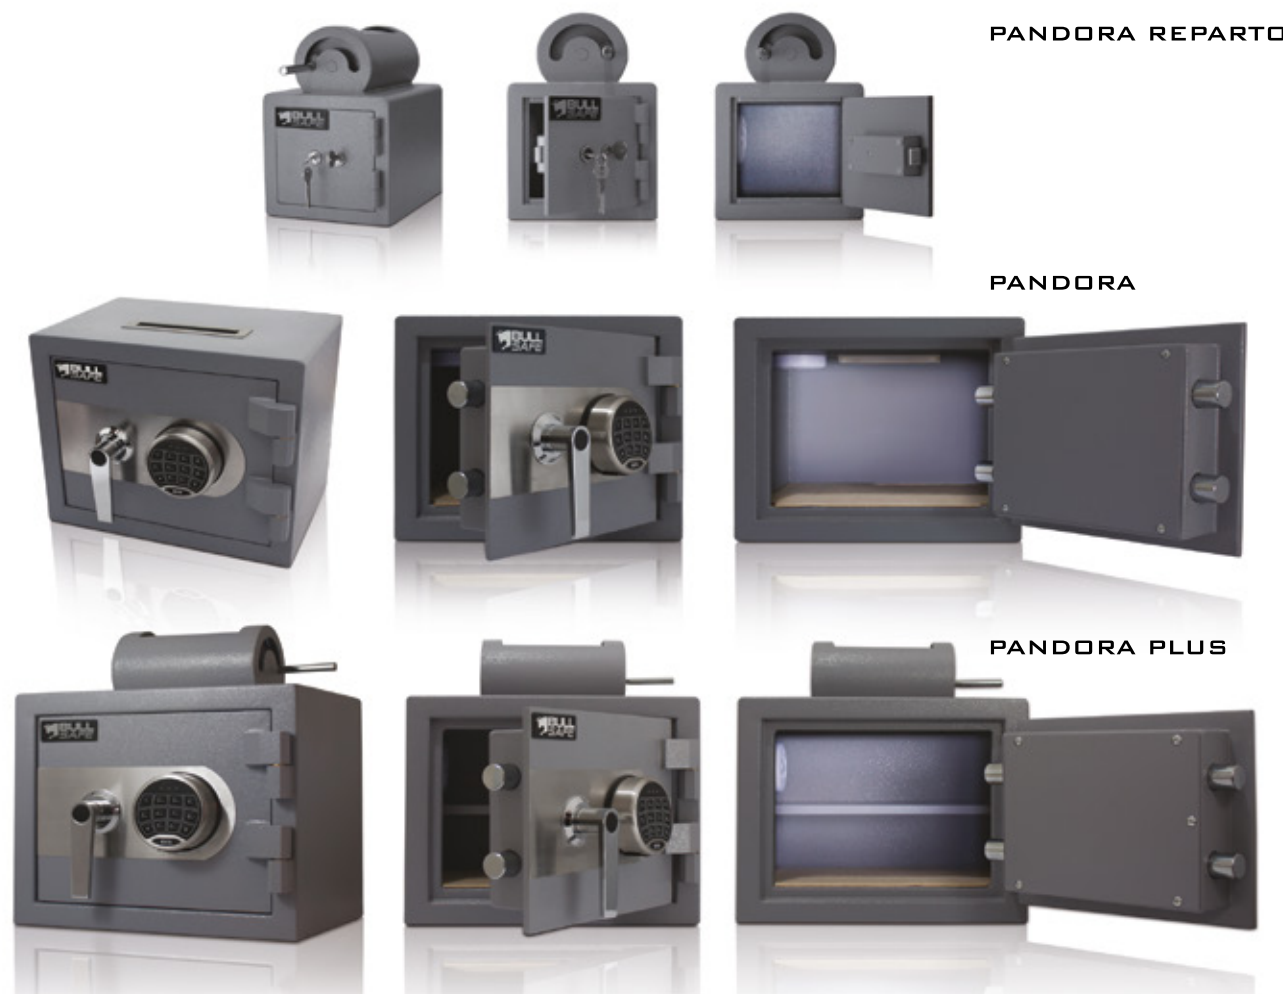

MODELO	EXTERIOR			INTERIOR			Kg	Fijación			
	190	190	240	160	180	190		0	1	0	2
PANDORA REPARTO	190	190	240	160	180	190	18	0	1	0	2
PANDORA	325	380	270	230	330	160	35	0	2	0	2
PANDORA PLUS	325	380	270	220	330	160	45	1	2	0	2