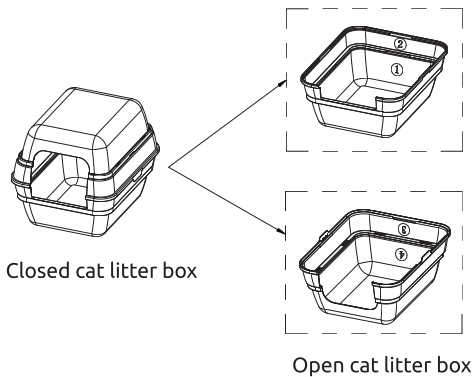

部材/材質:

- ①ボトムケース/PPポリプロピレン
- ②ボトムケースの蓋板/PPポリプロピレン
- ③トップカバーの蓋板/透明PPポリプロピレン
- ④トップカバー/透明PPポリプロピレン

サイズ:55×45.5×44cm/21.6×18.0×17.3in

この製品はプラスチック製品であり、火から遠ざけ、お湯に接触しないでください。製品の変形、人やペットのやけど、火災の原因となります。直射日光や高温を避けてください、製品の変形や色褪せの原因となります。

Cat Litter Box

Space Box Instruction Card

1

2

3

4

MS-501