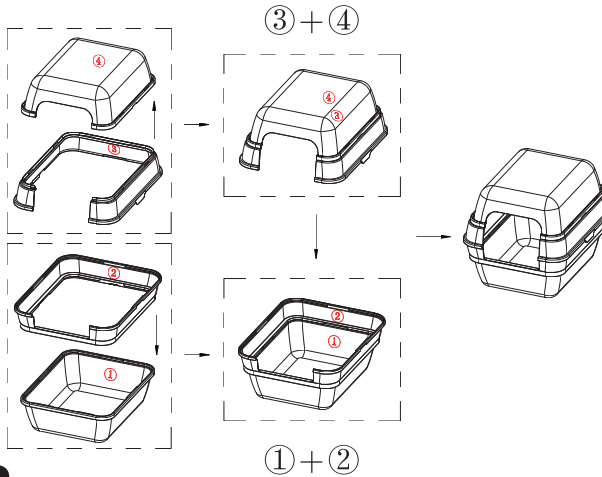

Part/material:

- ① Bottom/polypropylene (PP)
- ② Bottom cover board/polypropylene (PP)
- ③ Upper cover board/ transparent polypropylene (PP)
- ④ Upper cover/ transparent polypropylene (PP)

Size: 55×45.5×44cm/21.6×18.0×17.3in

部材/材質:

- ①ボトムケース/PPポリプロピレン
- ②ボトムケースの蓋板/PPポリプロピレン
- ③トップカバーの蓋板/透明PPポリプロピレン
- ④トップカバー/透明PPポリプロピレン

サイズ:55×45.5×44cm/21.6×18.0×17.3in

この製品はプラスチック製品であり、火から遠ざけ、お湯に接触しないでください。製品の変形、人やペットのやけど、火災の原因となります。直射日光や高温を避けてください、製品の変形や色褪せの原因となります。

Cat Litter Box

Space Box Instruction Card

1

2

3

4

MS-501