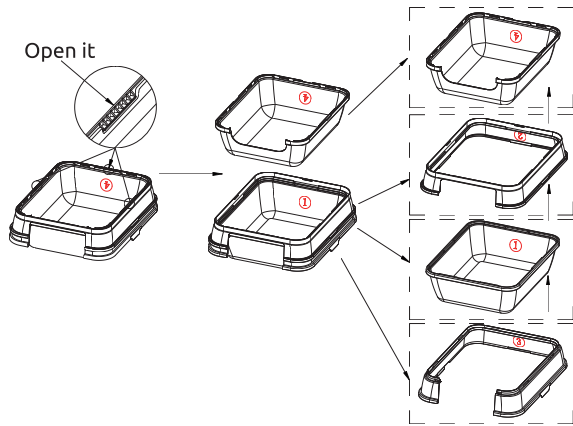

部材/材質:

- ①ボトムケース/PPポリプロピレン
- ②ボトムケースの蓋板/PPポリプロピレン
- ③トップカバーの蓋板/透明PPポリプロピレン
- ④トップカバー/透明PPポリプロピレン

サイズ:55×45.5×44cm/21.6×18.0×17.3in

この製品はプラスチック製品であり、火から遠ざけ、お湯に接触しないでください。製品の変形、人やペットのやけど、火災の原因となります。直射日光や高温を避けてください、製品の変形や色褪せの原因となります。

Cat Litter Box

Space Box Instruction Card

1

2

3

4

MS-501