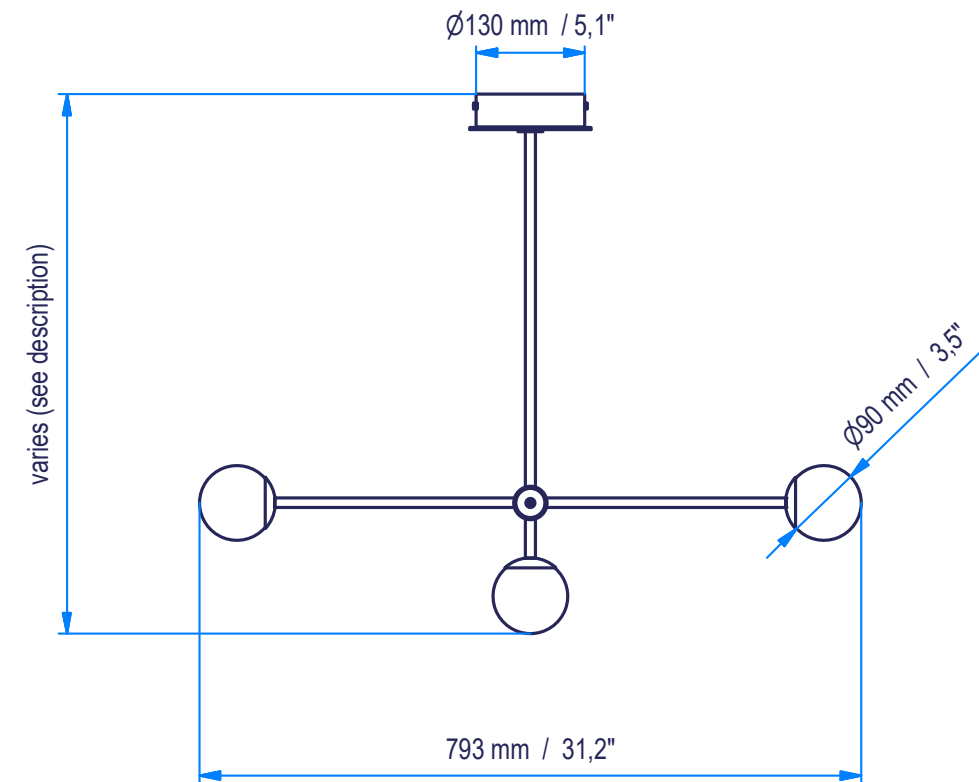

bullarum **Pure TS3. suspension**

**Sphere**

90 mm / 3,5"

**Materials**

Brass body, glass sphere

**Dimension**

794 mm x 128 mm / 31,2" x 5"

**Height**

TS3. 345.	height	345 mm / 13,5"
TS3. 495.	height	495 mm / 19,5"
TS3. 645.	height	645 mm / 25,4"
TS3. 795.	height	795 mm / 31,3"
TS3. 945.	height	945 mm / 37,2"
TS3. 1095.	height	1095 mm / 43,1"
TS3. 1245.	height	1245 mm / 49"
TS3. 1395.	height	1395 mm / 54,9"

**Package**

1200mm x 250mm x 160mm  
47,2" x 9,8" x 6,3"

**Transformer**

MEAN WELL APC-8-350

**Canopy**

130 mm / 5,1" ( US compatible )

**Weight**

Min 2 kg max 2,5 kg  
Min 4,4 lb max 5,5 lb

**Light bulb ( included )**

3 x Philips CorePro LEDcapsule LV  
2W G4 AC 12V 2700K 360°

**Lead time**

Between 2 - 5 weeks

bullarum  
**Pure**  
**TS3.**

INTUERI  
LIGHT®