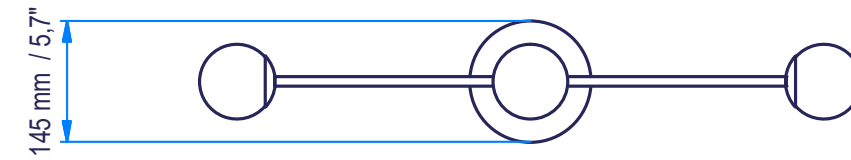

bullarum **Pure TS3. suspension**

**Sphere**

90 mm / 3,5"

**Materials**

Brass body, glass sphere

**Dimension**

794 mm x 128 mm / 31,2" x 5"

**Height**

TS3. 345.	height	345 mm / 13,5"
TS3. 495.	height	495 mm / 19,5"
TS3. 645.	height	645 mm / 25,4"
TS3. 795.	height	795 mm / 31,3"
TS3. 945.	height	945 mm / 37,2"
TS3. 1095.	height	1095 mm / 43,1"
TS3. 1245.	height	1245 mm / 49"
TS3. 1395.	height	1395 mm / 54,9"

**Package**

1200mm x 250mm x 160mm  
47,2" x 9,8" x 6,3"

**Transformer**

MEAN WELL APC-8-350

**Canopy**

130 mm / 5,1" ( US compatible )

**Weight**

Min 2 kg max 2,5 kg  
Min 4,4 lb max 5,5 lb

**Light bulb ( included )**

3 x Philips CorePro LEDcapsule LV  
2W G4 AC 12V 2700K 360°

**Lead time**

Between 2 - 5 weeks

bullarum  
**Pure**  
**TS3.**

INTUERI  
LIGHT®