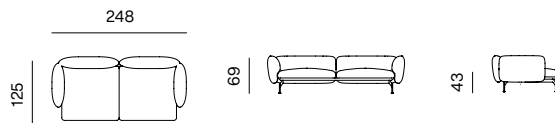

**ARMCHAIR**  
dimensions w 113 x d 100 x h 69 cm

**ARMCHAIR 138**  
dimensions w 138 x d 100 x h 69 cm

**2SEATER SOFA**  
dimensions w 198 x d 100 x h 69 cm

**2.5SEATER SOFA**  
dimensions w 248 x d 100 x h 69 cm

**2.5SEATER SOFA DEEP, ARMRESTS 110**  
dimensions w 248 x d 125 x h 69 cm

**2.5SEATER SOFA DEEP, ARMRESTS 85**  
dimensions w 248 x d 125 x h 69 cm

**3SEATER SOFA**  
dimensions w 283 x d 100 x h 69 cm

**POUF**  
dimensions w 87 x d 83 x h 43 cm

**POUF 110**  
dimensions w 112 x d 83 x h 43 cm

**CHAISE LONGUE + ARMREST 110 (L/R)**  
dimensions w 100 x d 185 x h 69 cm

**CHAISE LONGUE + ARMREST 110 (L/R)**  
dimensions w 100 x d 160 x h 69 cm

**3SEATER + ARMREST (L/R)**

dimensions w 270 x d 100 x h 69 cm

**2.5SEATER DEEP + ARMREST 110 (L/R)**

dimensions w 235 x d 125 x h 69 cm

**CONNECTOR**

w 45 x d 12,5 cm