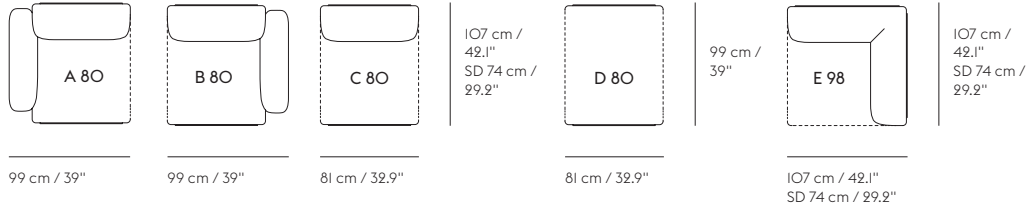

MUUTO

SEATING MODULES

EXAMPLE MODULE WITH FRAME AND LEGS

SH = seat height
SD = seat depth
Leg height = 16 cm / 6.3"

FRAME SECTIONS

CUSHIONS

Distance between legs (width x depth)

(1x80)	51,4 cm / 20.2" x 90,8 cm / 35.7"
(1x98)	69,7 cm / 27.4" x 90,8 cm / 35.7"
(2x80)	131,4 cm / 51.7" x 90,8 cm / 35.7"
(1x80+1x98)	149,7 cm / 58.9" x 90,8 cm / 35.7"
(2x98)	168 cm / 66.1" x 90,8 cm / 35.7"
(3x80)	211,4 cm / 83.2" x 90,8 cm / 35.7"
(2x80+1x98)	229,7 cm / 90.4" x 90,8 cm / 35.7"
(1x80x+2x98)	248 cm / 97.6" x 90,8 cm / 35.7"
Corner (1x 98)	69,7 cm / 27.4" x 69,7 cm / 27.4"
Chaise Longue (1x98)	69,7 cm / 27.4" x 152,8 cm / 60.1"

198 cm / 77.95"

107 cm /
42.1"
SD 74 cm /
29.2"

SH 38 cm / 15"

SD = seat depth
SH = seat height with legs

CONFIG. 4

216 cm / 85.04"

CONFIG. 5

216 cm / 85.04"

CONFIG. 6

216 cm / 85.04"

CONFIG. 7

216 cm / 85.04"

169 cm /
66.5"
SD 136 cm /
53.6"

SH 38 cm / 15"

107 cm /
42.1"
SD 74 cm /
29.2"

IN SITU 3-SEATERS

CONFIG. 4

378 cm / 148.82"

CONFIG. 5

378 cm / 148.82"

107 cm /
42.1"
SD 74 cm /
29.2"

SH 38 cm / 15"

169 cm /
66.5"
SD 136 cm /
53.6"

IN SITU CORNER SOFAS