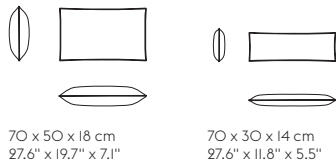

MUUTO

SEATING MODULES

EXAMPLE MODULE WITH FRAME AND LEGS

SH = seat height
SD = seat depth
Leg height = 16 cm / 6.3"

FRAME SECTIONS

CUSHIONS

Distance between legs (width x depth)

(1x80)	51,4 cm / 20.2" x 90,8 cm / 35.7"
(1x98)	69,7 cm / 27.4" x 90,8 cm / 35.7"
(2x80)	131,4 cm / 51.7" x 90,8 cm / 35.7"
(1x80+1x98)	149,7 cm / 58.9" x 90,8 cm / 35.7"
(2x98)	168 cm / 66.1" x 90,8 cm / 35.7"
(3x80)	211,4 cm / 83.2" x 90,8 cm / 35.7"
(2x80+1x98)	229,7 cm / 90.4" x 90,8 cm / 35.7"
(1x80x+2x98)	248 cm / 97.6" x 90,8 cm / 35.7"
Corner (1x 98)	69,7 cm / 27.4" x 69,7 cm / 27.4"
Chaise Longue (1x98)	69,7 cm / 27.4" x 152,8 cm / 60.1"

Leg height = 16 cm / 6.3"

INSPIRATION FOR OPTIONAL CUSHIONS

IN SITU 2-SEATERS

CONFIG. 1

198 cm / 77.95"

CONFIG. 2

198 cm / 77.95"

CONFIG. 3

198 cm / 77.95"

107 cm /
42.1"
SD 74 cm /
29.2"

SH 38 cm / 15"

SD = seat depth
SH = seat height with legs

CONFIG. 4

216 cm / 85.04"

CONFIG. 5

216 cm / 85.04"

CONFIG. 4

378 cm / 148.82"

CONFIG. 5

378 cm / 148.82"

107 cm /
42.1"
SD 74 cm /
29.2"

SH 38 cm / 15"

169 cm /
66.5"
SD 136 cm /
53.6"

IN SITU CORNER SOFAS