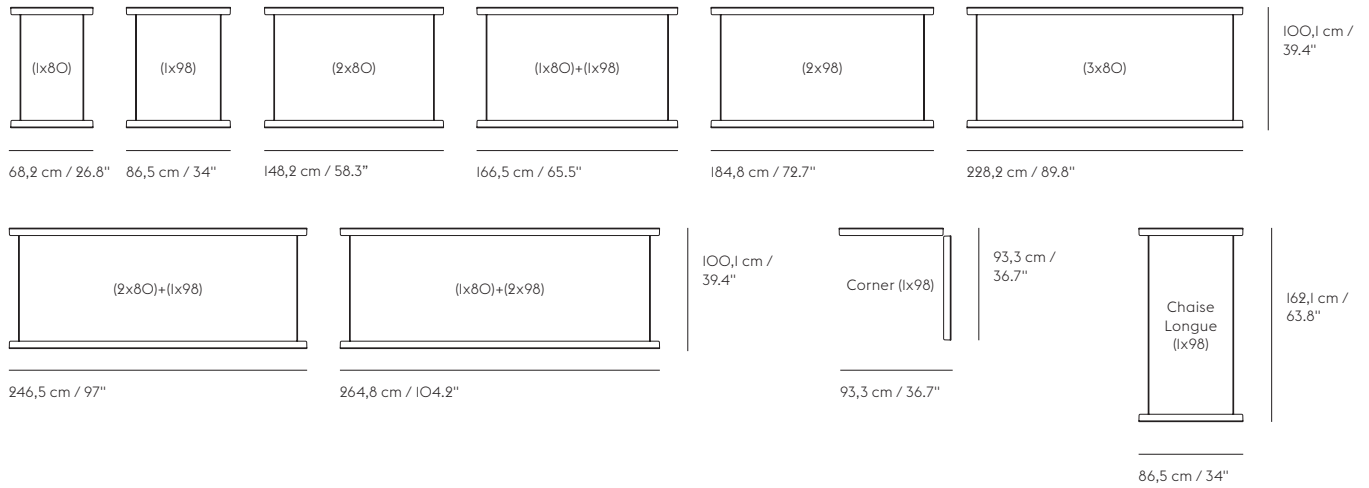

MUUTO

SEATING MODULES

EXAMPLE MODULE WITH FRAME AND LEGS

SH = seat height
SD = seat depth
Leg height = 16 cm / 6.3"

FRAME SECTIONS

CUSHIONS

Distance between legs (width x depth)

(1x80)	51,4 cm / 20.2" x 90,8 cm / 35.7"
(1x98)	69,7 cm / 27.4" x 90,8 cm / 35.7"
(2x80)	131,4 cm / 51.7" x 90,8 cm / 35.7"
(1x80+1x98)	149,7 cm / 58.9" x 90,8 cm / 35.7"
(2x98)	168 cm / 66.1" x 90,8 cm / 35.7"
(3x80)	211,4 cm / 83.2" x 90,8 cm / 35.7"
(2x80+1x98)	229,7 cm / 90.4" x 90,8 cm / 35.7"
(1x80x+2x98)	248 cm / 97.6" x 90,8 cm / 35.7"
Corner (1x 98)	69,7 cm / 27.4" x 69,7 cm / 27.4"
Chaise Longue (1x98)	69,7 cm / 27.4" x 152,8 cm / 60.1"

Leg height = 16 cm / 6.3"

INSPIRATION FOR OPTIONAL CUSHIONS

IN SITU 2-SEATERS

CONFIG. 1

198 cm / 77.95"

CONFIG. 2

198 cm / 77.95"

CONFIG. 3

198 cm / 77.95"

107 cm /
42.1"
SD 74 cm /
29.2"

SH 38 cm / 15"

SD = seat depth
SH = seat height with legs

CONFIG. 4

216 cm / 85.04"

CONFIG. 5

216 cm / 85.04"

CONFIG. 4

378 cm / 148.82"

CONFIG. 5

378 cm / 148.82"

107 cm /
42.1"
SD 74 cm /
29.2"

SH 38 cm / 15"

169 cm /
66.5"
SD 136 cm /
53.6"

IN SITU CORNER SOFAS