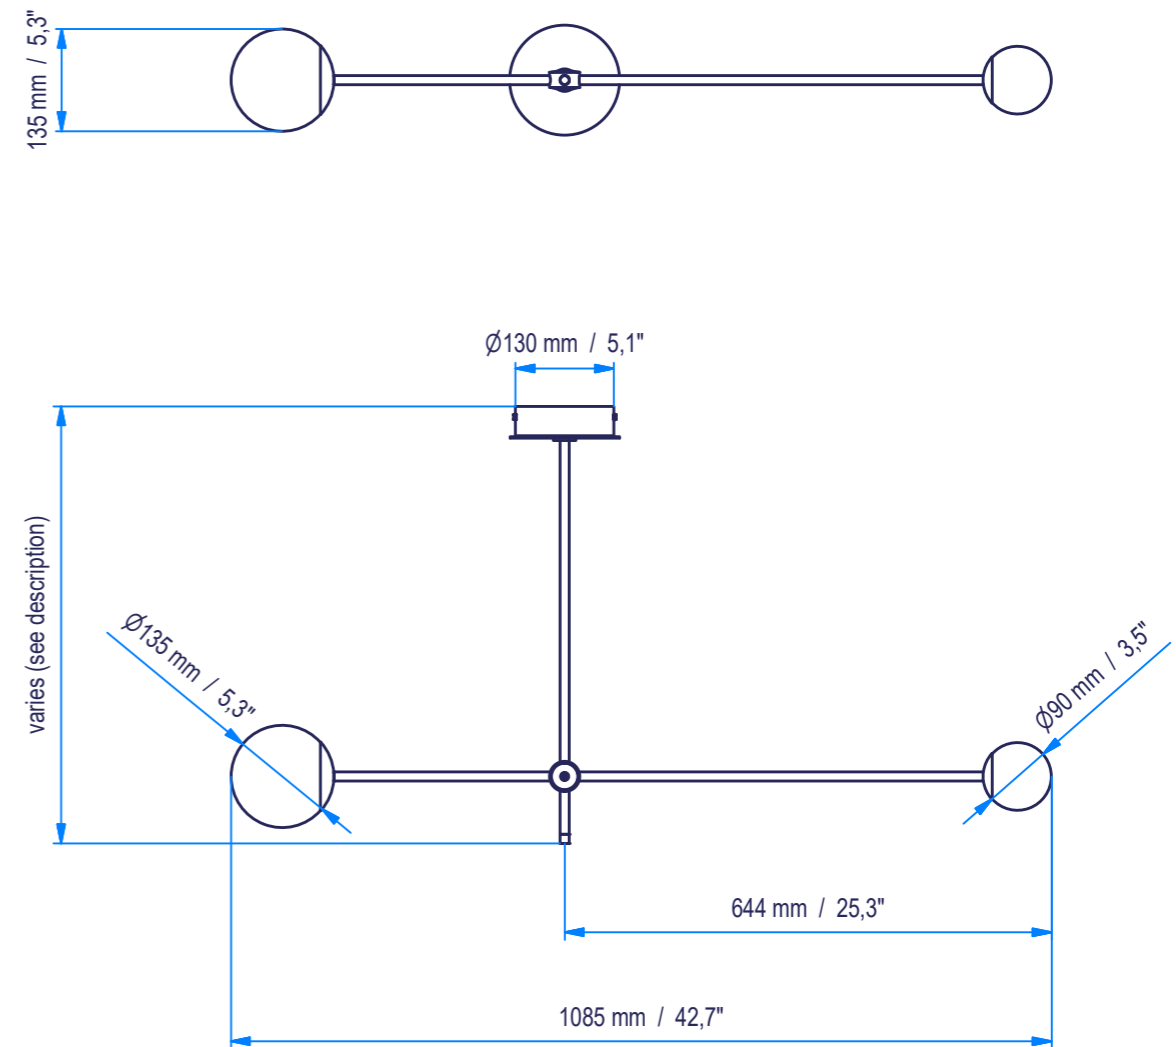

bullarum **Pure P2. suspension**

Sphere

135 mm 90 mm / 5,3" 3,5"

Materials

Brass body, glass sphere

Dimension

1085 mm x 135 mm / 42,7" x 5,3"

Height

P2. 256.	height	256 mm / 10"
P2. 406.	height	406 mm / 16"
P2. 556.	height	556 mm / 22"
P2. 706.	height	706 mm / 27,8"
P2. 856.	height	856 mm / 33,7"
P2. 1006.	height	1006 mm / 39,6"
P2. 1156.	height	1156 mm / 45,5"
P2. 1306.	height	1306 mm / 51,4"

Package

1200mm x 250mm x 160mm
47,2" x 9,8" x 6,3"

Transformer

MEAN WELL APC-8-350

Canopy

130 mm / 5,1" (US compatible)

Weight

Min 1,5 kg max 2 kg
Min 3,3 lb max 4,4 lb

Light bulb (included)

2 x Philips CorePro LEDcapsule LV
2W G4 AC 12V 2700K 360°

Lead time

Between 2 - 5 weeks

bullarum
Pure
P2.

INTUERI
LIGHT®