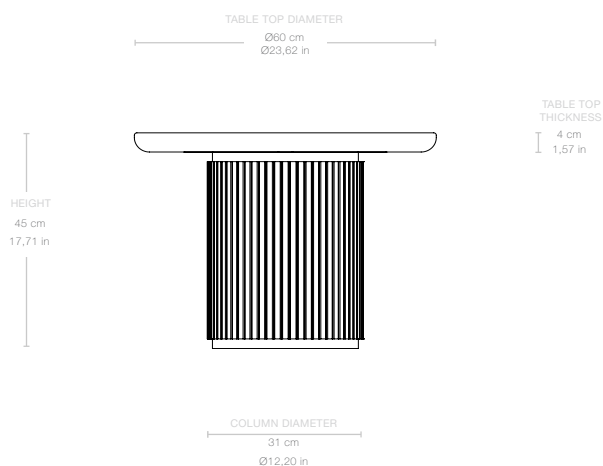

TABLE TOP DIAMETER	Ø60 cm / Ø23,62 in
HEIGHT	45 cm / 17,71 in
COLUMN DIAMETER	Ø31 cm / Ø12,20 in
TABLE TOP THICKNESS	4 cm / 1,57 in

Weight

TOTAL WEIGHT	39 kg / 85,98 lbs
TABLE TOP WEIGHT	33 kg / 72,75 lbs
COLUMN WEIGHT	6 kg / 13,22 lbs

MATERIALS

Solid Oak, Veneer Oak

Dimensions

TABLE TOP DIAMETER $\text{\O}60$ cm / $\text{\O}23,62$ in

HEIGHT 45 cm / 17,71 in

COLUMN DIAMETER $\text{\O}31$ cm / $\text{\O}12,20$ in

TABLE TOP THICKNESS 4 cm / 1,57 in

Weight

TOTAL WEIGHT 18,5 kg / 40,78 lbs

TABLE TOP WEIGHT 12,5 kg / lbs

COLUMN WEIGHT 6 kg / 13,22 lbs

Number of parcels 2

TABLE TOP

PACKAGING LENGTH	80 cm / 31,49 in
PACKAGING WIDTH	80 cm / 31,49 in
PACKAGING HEIGHT	12 cm / 4,72 in
PACKAGING WEIGHT	15 kg / 33,06 lbs
GROSS WEIGHT	27,5 kg / 60,62 lbs

TABLE TOP DIAMETER	Ø120 cm / Ø47,24 in
HEIGHT	45 cm / 17,71 in
COLUMN DIAMETER	Ø31 cm / Ø12,20 in
TABLE TOP THICKNESS	4 cm / 1,57 in

Weight

TOTAL WEIGHT	149 kg / 328,48 lbs
TABLE TOP WEIGHT	124 kg / 273,37 lbs
COLUMN WEIGHT	25 kg / 55,11 lbs