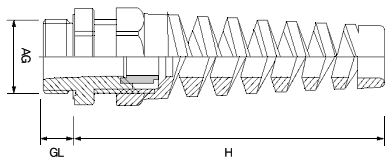

▶ **BC-BP-PG BEND PROOF CABLE GLAND**

Model No.	Thread (AG)	Cable Ø (mm)	H (mm)	GL (mm)	Wrench (mm)
BC-BP-PG7	PG7	3-6.5	66	8	15
BC-BP-PG9	PG9	4-8	75	8	19
BC-BP-PG11	PG11	5-10	82	8	22
BC-BP-PG13.5	PG13.5	6-12	87	9	24
BC-BP-PG16	PG16	10-14	96	10	27
BC-BP-PG21	PG21	13-18	105	11	33

• Feature / 특성 / 特征

1. Material / 재질 / 材质 : PA (NYLON)
2. Hermetic seal / 밀봉 실 / 密封圈 : NBR
3. Washer / 와샤 / 平垫 : NBR
4. Color / 색상 / 颜色 : Grey

▶ **BC-MPG METAL CABLE GLAND**

Model No.	Thread (AG)	Cable Ø (mm)	H (mm)	GL (mm)	Wrench (mm)
BC-MPG7	PG7	4-7	22	6	14
BC-MPG9	PG9	5-8	27	7	18
BC-MPG11	PG11	6-10	28	8	20
BC-MPG13.5	PG13.5	8-12	30	9	22
BC-MPG16	PG16	10-14	30	9	24
BC-MPG19	PG19	10-14	33	9	24
BC-MPG21	PG21	13-18	34	9	30
BC-MPG25	PG25	15-22	38	9	34
BC-MPG29	PG29	18-25	42	9	40
BC-MPG36	PG36	25-32	45	10	50
BC-MPG42	PG42	32-38	50	14	58
BC-MPG48	PG48	37-44	50	12	64
BC-MPG63	PG63	43-52	55	15	78

• Feature / 특성 / 特征

1. Material / 재질 / 材质 : Nickel-plated brass
2. Hermetic seal / 밀봉 실 / 密封圈 : NBR
3. O-Ring / 오링 / O型圈 : NBR

- Dimensions and specifications are subject to change without notice.
- 규격 및 사양은 사전 예고 없이 변경될 수 있습니다.