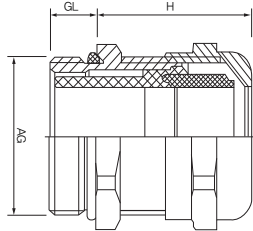

• Feature / 특성 / 特征

1. Material / 재질 / 材质 : PA (NYLON)
2. Hermetic seal / 밀봉 실 / 密封圈 : NBR
3. Washer / 와샤 / 平垫 : NBR
4. Color / 색상 / 颜色 : Grey

▶ **BC-MPG METAL CABLE GLAND**

Model No.	Thread (AG)	Cable Ø (mm)	H (mm)	GL (mm)	Wrench (mm)
BC-MPG7	PG7	4-7	22	6	14
BC-MPG9	PG9	5-8	27	7	18
BC-MPG11	PG11	6-10	28	8	20
BC-MPG13.5	PG13.5	8-12	30	9	22
BC-MPG16	PG16	10-14	30	9	24
BC-MPG19	PG19	10-14	33	9	24
BC-MPG21	PG21	13-18	34	9	30
BC-MPG25	PG25	15-22	38	9	34
BC-MPG29	PG29	18-25	42	9	40
BC-MPG36	PG36	25-32	45	10	50
BC-MPG42	PG42	32-38	50	14	58
BC-MPG48	PG48	37-44	50	12	64
BC-MPG63	PG63	43-52	55	15	78

• Feature / 특성 / 特征

1. Material / 재질 / 材质 : Nickel-plated brass
2. Hermetic seal / 밀봉 실 / 密封圈 : NBR
3. O-Ring / 오링 / O型圈 : NBR

- Dimensions and specifications are subject to change without notice.
- 규격 및 사양은 사전 예고 없이 변경될 수 있습니다.

▶ BC-MPG-L METAL CABLE GLAND

Model No.	Thread (AG)	Cable Ø (mm)	H (mm)	GL (mm)	Wrench (mm)
BC-MPG7L	PG7	4~7	27	10	14
BC-MPG9L	PG9	5~8	33	10	18
BC-MPG11L	PG11	6~10	34	10	20
BC-MPG13.5L	PG13.5	8~12	35	10	22
BC-MPG16L	PG16	11~14	35	10	24
BC-MPG19L	PG19	10~12	37	10	30
BC-MPG21L	PG21	14~18	40	12	30
BC-MPG25L	PG25	16~21	42	12	36
BC-MPG29L	PG29	18~25	46	12	40
BC-MPG36L	PG36	25~32	48	15	50
BC-MPG42L	PG42	32~38	55	16	58
BC-MPG48L	PG48	38~44	55	16	64

• Feature / 특성 / 特征

1. Material / 재질 / 材质 : Nickel-plated brass
2. Hermetic seal / 밀봉 실 / 密封圈 : NBR
3. O-Ring / 오링 / O型圈 : NBR

▶ BC-PKM-P PKM METAL CABLE GLAND

Model No.	Thread (AG)	Cable Ø (mm)	H (mm)	GL (mm)	Wrench (mm)
BC-PKM-P7	PG7	6~8	15	6	15
BC-PKM-P9	PG9	8~10	17	7	17
BC-PKM-P11	PG11	10~12	18	7	20
BC-PKM-P13.5	PG13.5	12~14	19.5	7	24