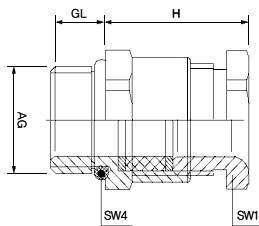

- Dimensions and specifications are subject to change without notice.
- 규격 및 사양은 사전 예고 없이 변경될 수 있습니다.