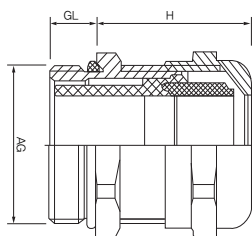

• Feature / 특성 / 特征

1. Material / 재질 / 材质 : PA (NYLON)
2. Hermetic seal / 밀봉 실 / 密封圈 : NBR
3. Washer / 와샤 / 平垫 : NBR
4. Color / 색상 / 颜色 : Grey

▶ **BC-MPG METAL CABLE GLAND**

Model No.	Thread (AG)	Cable Ø (mm)	H (mm)	GL (mm)	Wrench (mm)
BC-MPG7	PG7	4-7	22	6	14
BC-MPG9	PG9	5-8	27	7	18
BC-MPG11	PG11	6-10	28	8	20
BC-MPG13.5	PG13.5	8-12	30	9	22
BC-MPG16	PG16	10-14	30	9	24
BC-MPG19	PG19	10-14	33	9	24
BC-MPG21	PG21	13-18	34	9	30
BC-MPG25	PG25	15-22	38	9	34
BC-MPG29	PG29	18-25	42	9	40
BC-MPG36	PG36	25-32	45	10	50
BC-MPG42	PG42	32-38	50	14	58
BC-MPG48	PG48	37-44	50	12	64
BC-MPG63	PG63	43-52	55	15	78

• Feature / 특성 / 特征

1. Material / 재질 / 材质 : Nickel-plated brass
2. Hermetic seal / 밀봉 실 / 密封圈 : NBR
3. O-Ring / 오링 / O型圈 : NBR

- Dimensions and specifications are subject to change without notice.
- 규격 및 사양은 사전 예고 없이 변경될 수 있습니다.

• Feature / 특성 / 特征

1. Material / 재질 / 材质 : Nickel-plated brass
2. Hermetic seal / 밀봉 실 / 密封圈 : NBR
3. O-Ring / 오링 / O型圈 : NBR

▶ BC-PKM-P PKM METAL CABLE GLAND

Model No.	Thread (AG)	Cable Ø (mm)	H (mm)	GL (mm)	Wrench (mm)
BC-PKM-P7	PG7	6~8	15	6	15
BC-PKM-P9	PG9	8~10	17	7	17
BC-PKM-P11	PG11	10~12	18	7	20
BC-PKM-P13.5	PG13.5	12~14	19.5	7	24