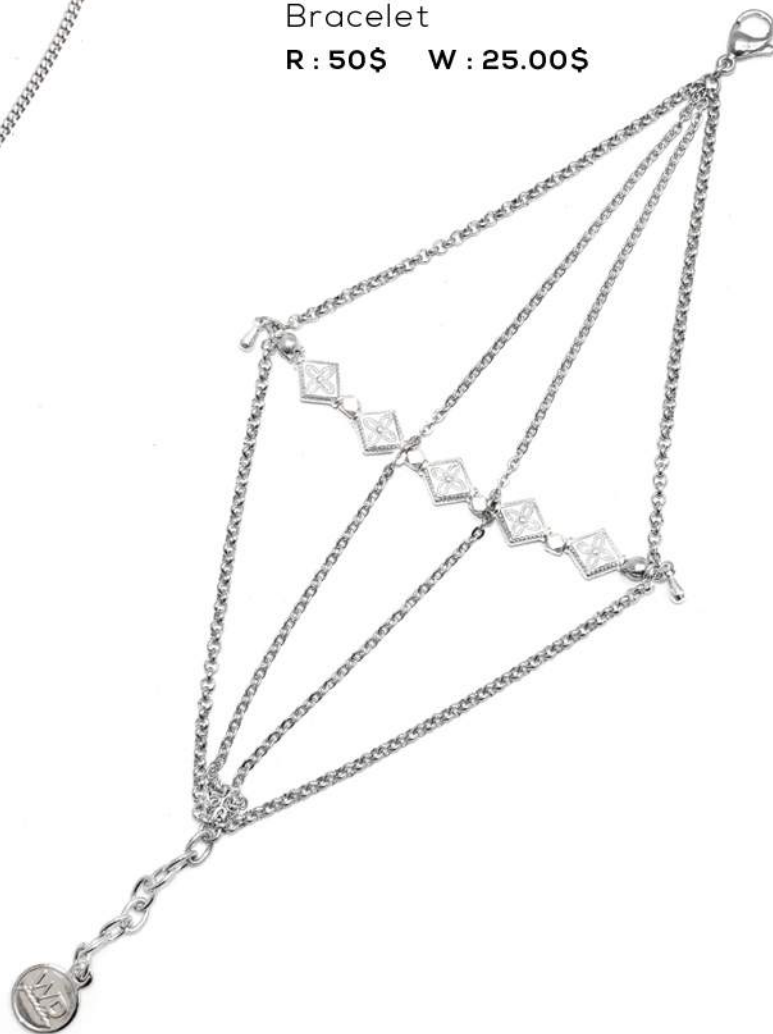

Toner

Necklace // Collier

R : 48\$ W : 24.00\$

Maille

Earrings // Oreilles

R : 46\$ W : 23.00\$

Nacrel

Earrings // Oreilles

R : 40\$ W : 20.00\$

Milady

Necklace // Collier

R : 49\$ W : 24.50\$

Larry
Necklace // Collier
R : 42\$ W : 21.00\$

Bouquet
Earrings // Oreilles
R : 41\$ W : 20.50\$

Libra

Necklace // Collier

R : 46\$ W : 23.00\$

Lucile

Bracelet

R : 50\$ W : 25.00\$

Abanico
Earrings // Oreilles
R : 39\$ W : 19.50\$

Daisy
Bracelet
R : 41\$ W : 20.50\$

Starlight

Earrings // Oreilles

R : 28\$ W : 14.00\$

Odile

Necklace // Collier

R : 45\$ W : 22.50\$