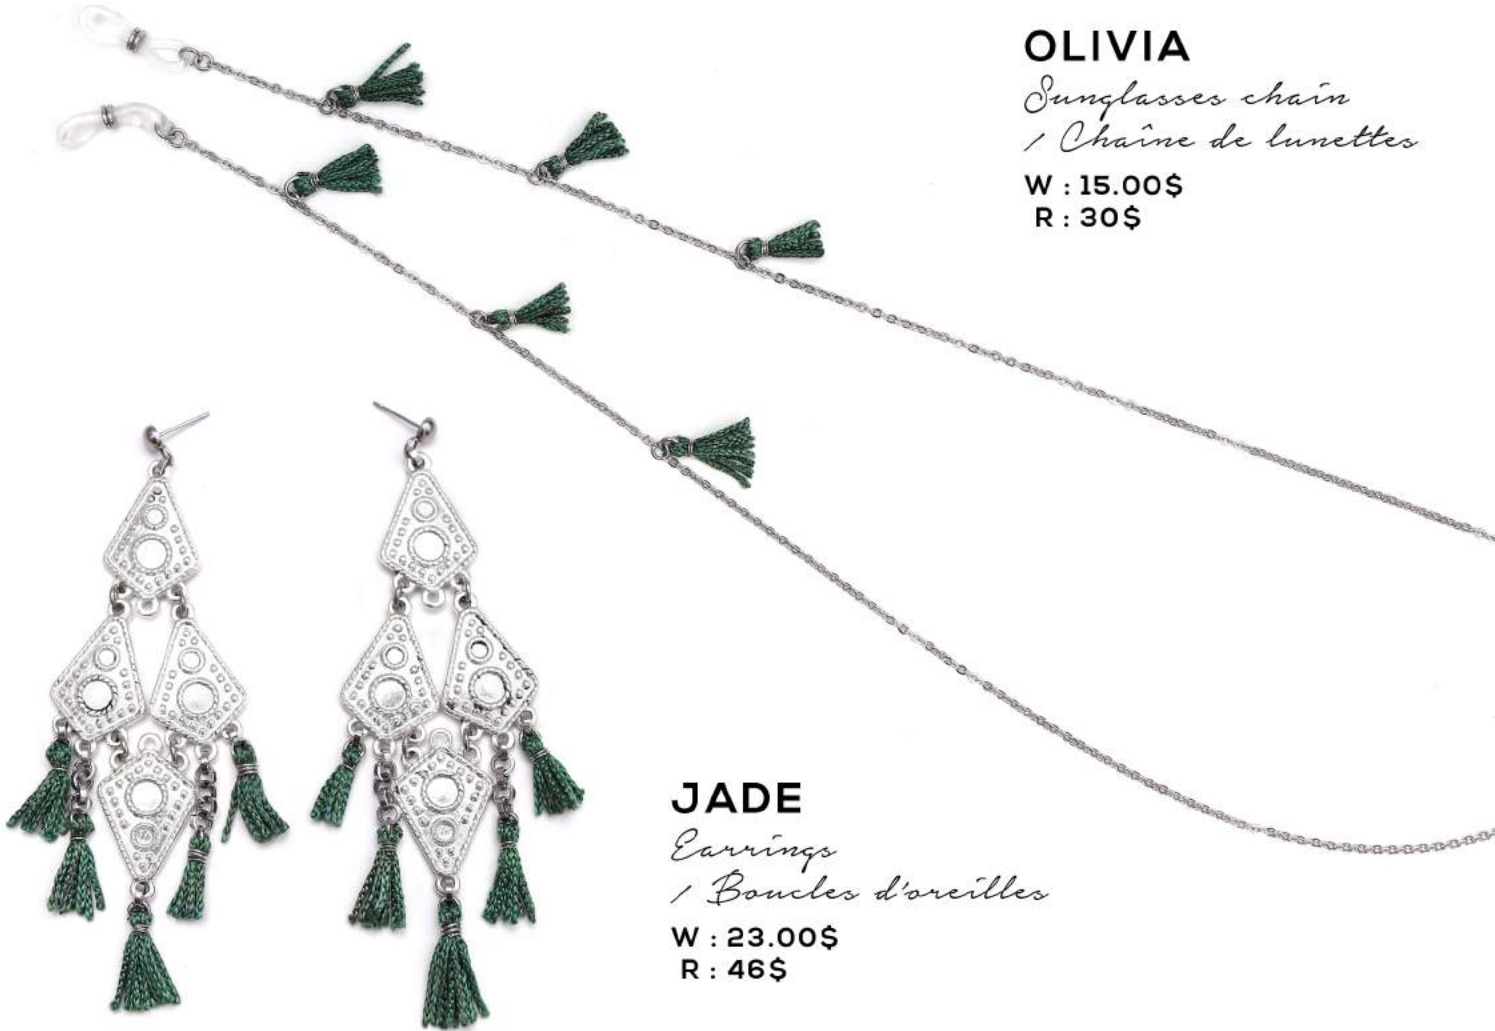

OLIVIA

*Sunglasses chain
/ Chaîne de lunettes*

W : 15.00$
R : 30$

JADE

*Earrings
/ Boucles d'oreilles*

W : 23.00$
R : 46$