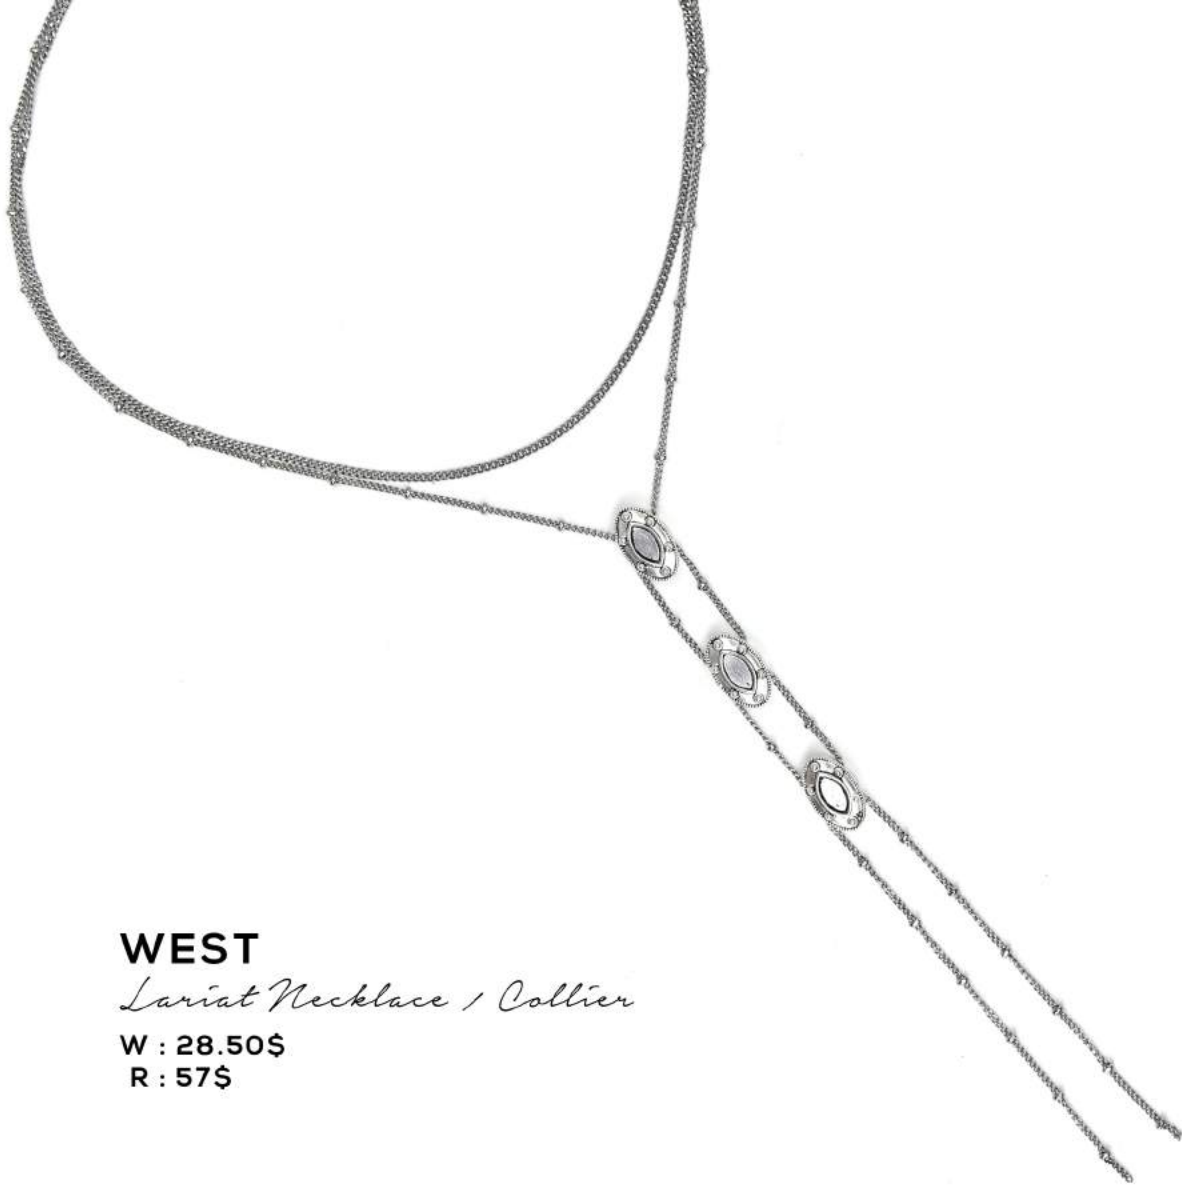

## POLKA

*Necklace*  
*/ Collier*

W : 23.00\$

R : 46\$

## ROAD

*Earrings / Boucles d'oreilles*

W : 19.00\$

R : 38\$

## SHADE

*Handlet  
/ Bracelet de main*

W : 17.50\$

R : 35\$

**WEST**

*Lariat Necklace / Collier*

W : 28.50\$

R : 57\$