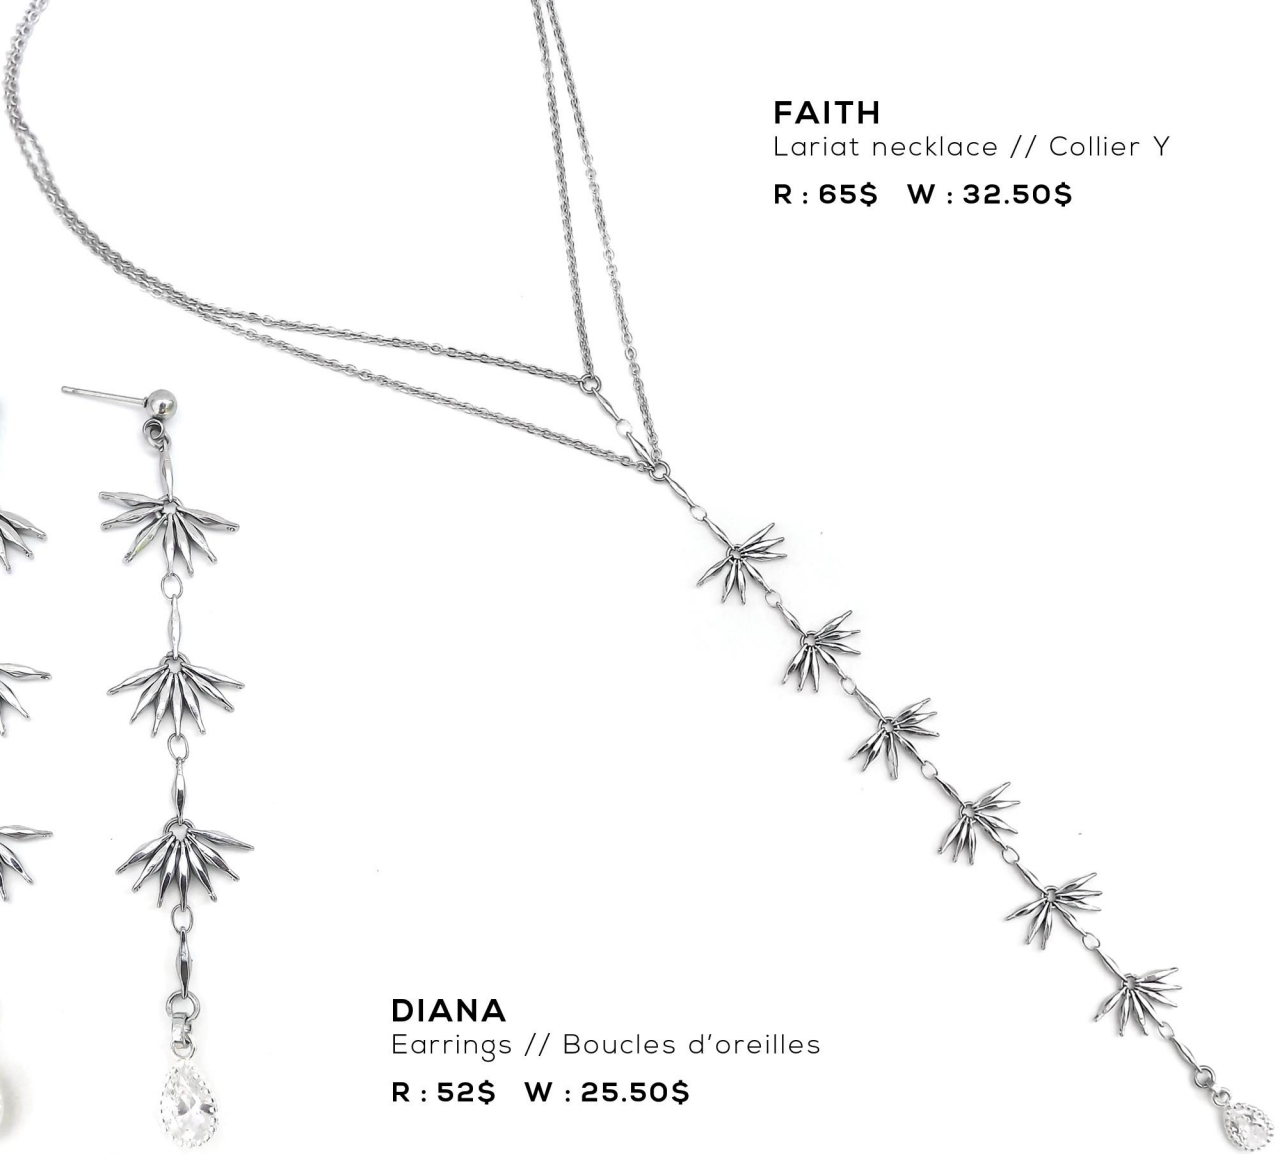

CRISTEL

Holidays 2017

**HALO**

Choker necklace // Collier choker

**R : 35\$ W : 17.50\$**

**MESMER**

Handlet // Bracelet de main

**R : 38\$ W : 17.50\$**

**FAITH**

Lariat necklace // Collier Y

R : 65\$ W : 32.50\$

**DIANA**

Earrings // Boucles d'oreilles

R : 52\$ W : 25.50\$

**LOZ**  
Bracelet

**R : 27\$ W : 13.50\$**

**ANGELES**

Choker necklace // Collier choker

**R : 33\$ W : 16.50\$**

**BERMUDE**  
Bracelet

R : 44\$ W : 22.00\$

**GALILÉE**

Necklace // Collier

R : 58\$ W : 29.00\$

## ALINE

Choker necklace // Collier choker

R : 36\$ W : 18.00\$