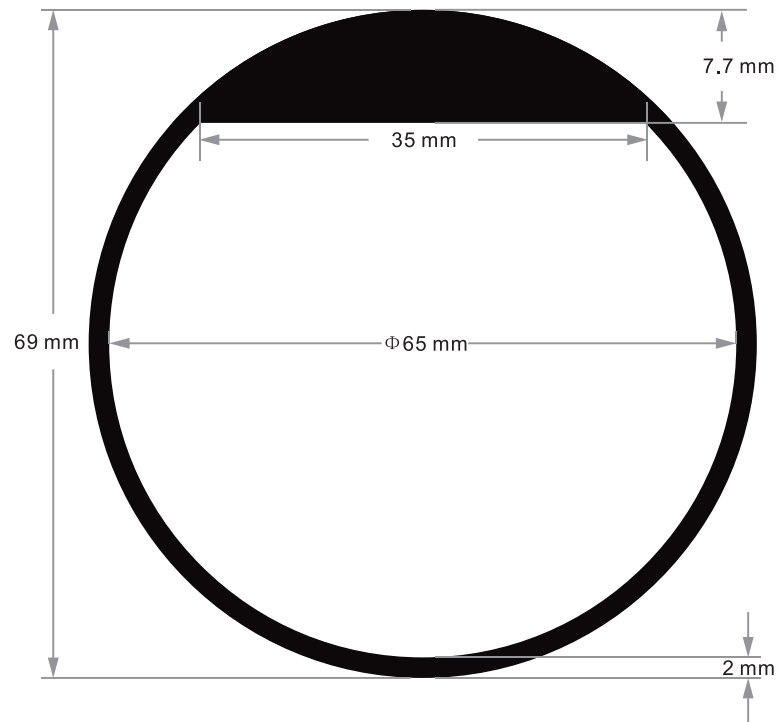

SILICONE WRISTBAND G02

Size: $\Phi 45\text{mm}$ / $\Phi 50\text{mm}$ / $\Phi 55\text{mm}$
 $\Phi 62\text{mm}$ / $\Phi 65\text{mm}$ / $\Phi 70\text{mm}$ / $\Phi 74\text{mm}$

G02

G02 65m