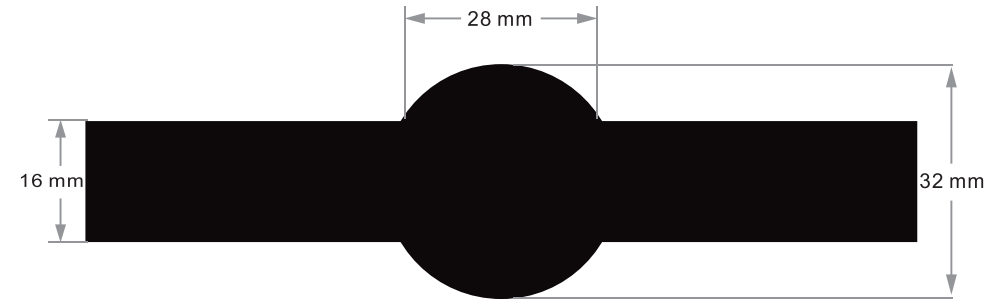

SILICONE WRISTBAND G02

Size: $\Phi 45\text{mm}$ / $\Phi 50\text{mm}$ / $\Phi 55\text{mm}$
 $\Phi 62\text{mm}$ / $\Phi 65\text{mm}$ / $\Phi 70\text{mm}$ / $\Phi 74\text{mm}$

G02

G02 65m