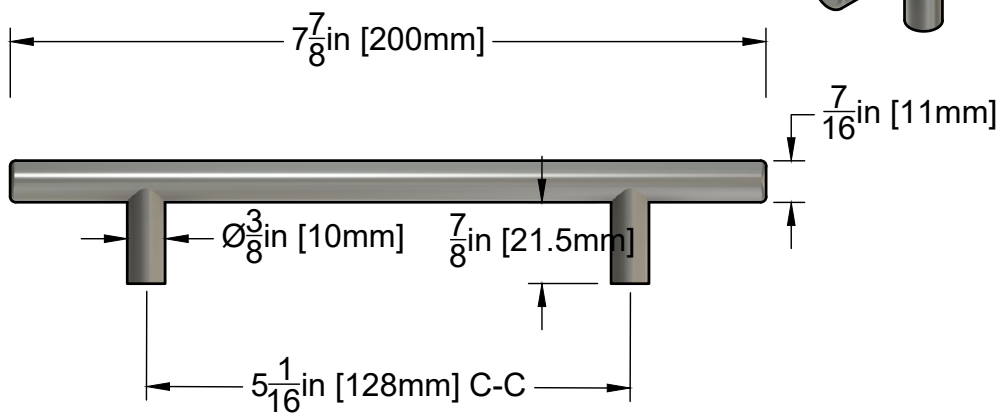

T-Bar Pulls

4" T-Bar	Matte Black	PLTR-04-MB-ST
4" T-Bar	Polish Chrome	PLTR-04-CR-ST
4" T-Bar	Brushed Satin	PLTR-04-BST-ST
6" T-Bar	Matte Black	PLTR-06-MB-ST
6" T-Bar	Polish Chrome	PLTR-06-CR-ST
6" T-Bar	Brushed Satin	PLTR-06-BST-ST

CONCEPT
HARDWARE

www.ConceptHardware.com
info@concept-hardware.com
 213-238-2581

T-Bar Pulls

8" T-Bar	Matte Black	PLTR-08-MB-ST
8" T-Bar	Polish Chrome	PLTR-08-CR-ST
8" T-Bar	Brushed Satin	PLTR-08-BST-ST
10" T-Bar	Matte Black	PLTR-10-MB-ST
10" T-Bar	Polish Chrome	PLTR-10-CR-ST
10" T-Bar	Brushed Satin	PLTR-10-BST-ST