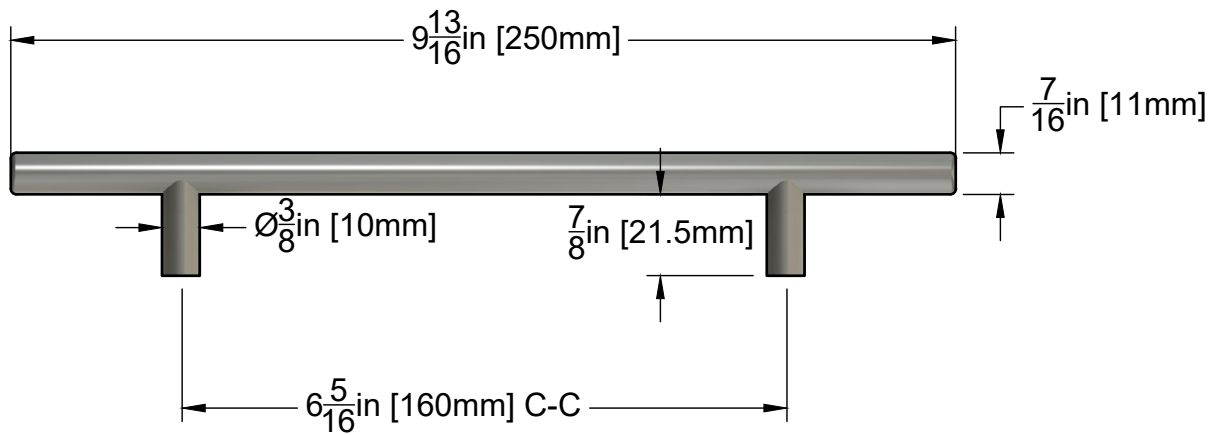

T-Bar Pulls

4" T-Bar	Matte Black	PLTR-04-MB-ST
4" T-Bar	Polish Chrome	PLTR-04-CR-ST
4" T-Bar	Brushed Satin	PLTR-04-BST-ST
6" T-Bar	Matte Black	PLTR-06-MB-ST
6" T-Bar	Polish Chrome	PLTR-06-CR-ST
6" T-Bar	Brushed Satin	PLTR-06-BST-ST

CONCEPT
HARDWARE

www.ConceptHardware.com
info@concept-hardware.com
 213-238-2581

T-Bar Pulls

8" T-Bar	Matte Black	PLTR-08-MB-ST
8" T-Bar	Polish Chrome	PLTR-08-CR-ST
8" T-Bar	Brushed Satin	PLTR-08-BST-ST
10" T-Bar	Matte Black	PLTR-10-MB-ST
10" T-Bar	Polish Chrome	PLTR-10-CR-ST
10" T-Bar	Brushed Satin	PLTR-10-BST-ST