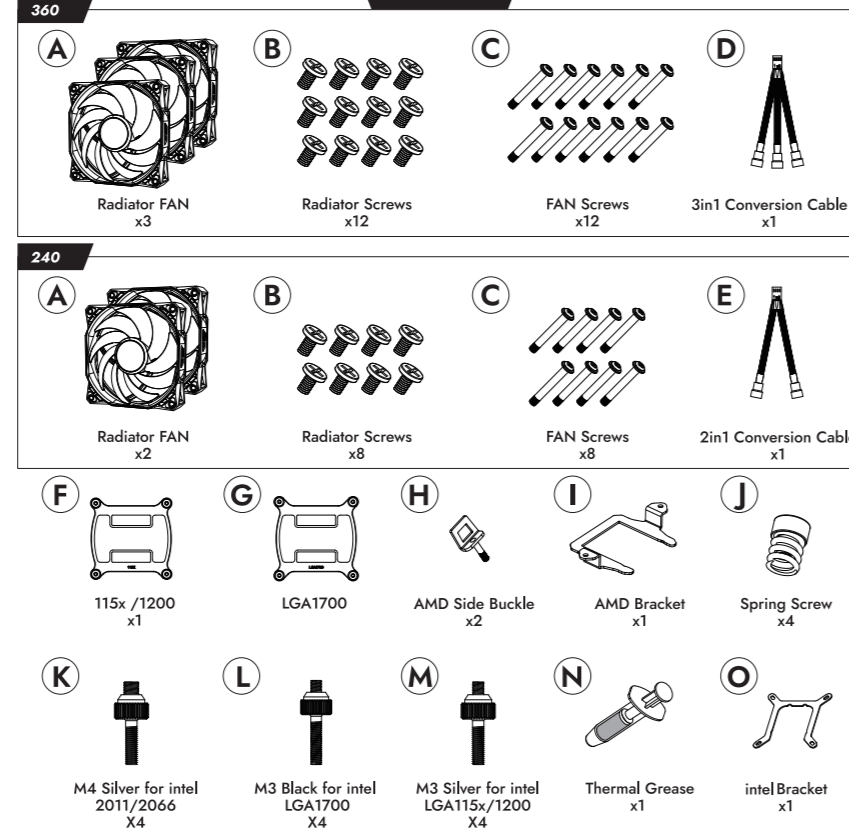

CPU AIO LIQUID COOLER

QUICK INSTALL GUIDE

Part List

STEP 1 - INTEL/AMD

STEP 2 - INTEL/AMD

STEP 3 - INTEL

STEP 4 - INTEL/20XX

STEP 5 - INTEL 115X