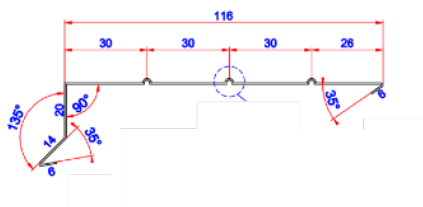

TP 08001

UNIVERSALKAPSEL

Anvendelse:

Dette profil er designet med bukkelinier. Det er så muligt på stedet at bukke langs disse linier. Kan også anvendes ud over en vindskede i træ til kip.

Materiale tykkelse:

0,6mm aluminium +/- 10%

Materiale type:

Aluminium - type 2S - EN AW 1050 - Vejrbestandigt

Farve:

Aluminiums overflade

Mærkning:

CE mærket i henhold til Europa-Parlamentets og Rådets forordning (EU) nr. 305/2011 af 9. marts 2011 om fastlæggelse af harmoniserede betingelser for markedsføring af byggevarer. DOP nummer: GT-TP-001.

Sikkerhedsoplysninger:

Kanter på profiler kan være skarpe. Det anbefales at have handsker på ved montage.

Profil længde:

1000mm

Speciel information:

N/A

Tilbehør:

Alu søm kan købes separat

Levering:

Lager GTBUILD A/S - Kalundborg - Danmark

Pakning:

Pakket i hvide kasser med information om vægt, type, EAN code og antal. Hver kasse indeholder 50 stk og en palle indeholder 1000 stk

Dato for seneste opdatering:

1.1.2018

Oplysninger på dette produktblad er kun vejledende og udelukkende en service over for køberen, for hvilke GTBUILD A/S ikke påtager sig noget ansvar.